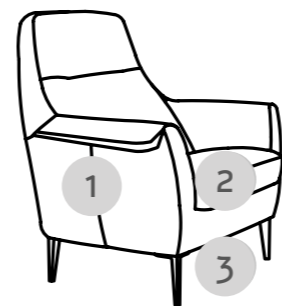

MATERIALES

1. Estructura de madera maciza recubierto de polieter de varias densidades suspensión intes 10 años garantía adhesivo empleado con base de agua sin disolventes. 2. Asiento: Polieter 38 kg recubierto de fibra hueca envejecida, almohadón de respaldo copos de fibra. 3. Patas: Metal color negro.

MATERIALS

1. Solid wood structure covered with polyether of various densities suspension intes 10 years guarantee adhesive used with water base without solvents. 2. Seat: 38 kg polyether covered with aged hollow fiber, fiber flakes back cushion. 3. Legs: Black metal.

MATÉRIAUX

1. Structure en bois massif recouverte de polyester de différentes densités de suspension intes 10 ans de garantie adhésif utilisé avec une base aqueuse sans solvants. 2. Siège: 38 kg de polyester recouvert de fibres creuses vieilles, coussin de dossier en flocons de fibres. 3. Pieds: Métal noir.