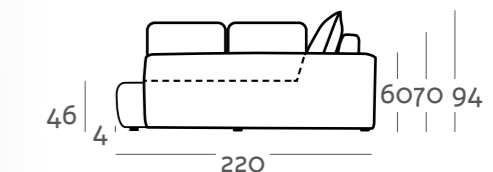

RINCÓN TERMINAL
TERMINAL CORNER
ANGLE TERMINAL