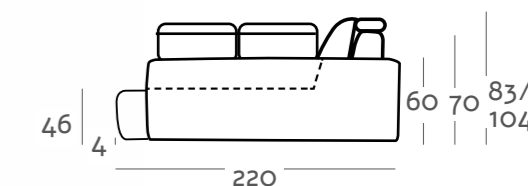

RINCÓN TERMINAL
TERMINAL CORNER
ANGLE TERMINAL