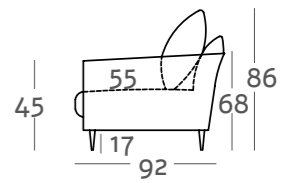

Detalle de la estructura metálica.
 Détail de la structure métallique.
 Detail of the metal structure.

ELEMENTO

Brazo: Ancho: 6 cm
 Arm: Width: 6 cm
 Accoudoir: Largeur: 6 cm
 Profundidad asiento: 55cm
 Seat Depth: 55cm
 Profondeur d'assise: 55cm