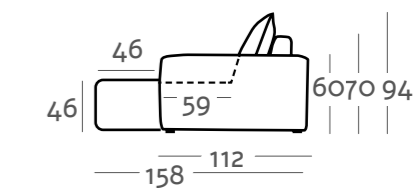

ELEMENTO

Brazo: Ancho: 25cm
Arm: Width: 25cm
Accoudoir: Largeur: 25cm
Profundidad asiento: 59 + 46 cm
Seat Depth: 59 + 46 cm
Profondeur d'assise: 59 + 46 cm