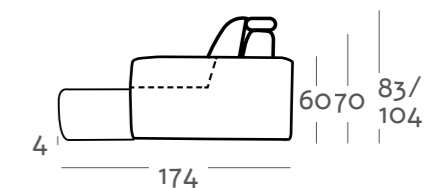

CHAISELONGUE

Brazo: Ancho: 25cm
Arm: Width: 25cm
Accoudoir: Largeur: 25cm