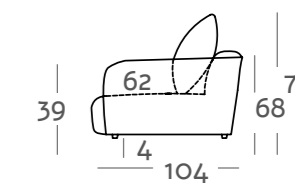

ELEMENTO

Brazo: Ancho: 30 cm
Arm: Width: 30 cm
Accoudoir: Largeur: 30 cm
Profundidad asiento: 62cm
Seat Depth: 62cm
Profondeur d'assise: 62cm