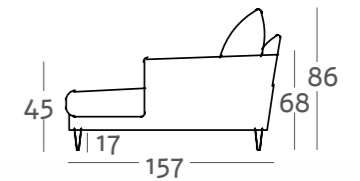

CHAISELONGUE

Brazo: Ancho: 6 cm
 Arm: Width: 6 cm
 Accoudoir: Largeur: 6 cm

MESSINA

Messina: Nuestro sofá de cabezal elevable es la expresión máxima del diseño moderno al servicio de tu bienestar. Sus líneas limpias y su estructura robusta se combinan con la comodidad de un cabezal ajustable, creando un sofa que te invita a relax y a disfrutar de cada momento