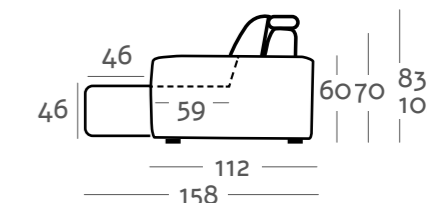

ELEMENTO

Brazo: Ancho: 25cm
Arm: Width: 25cm
Accoudoir: Largeur: 25cm
Profundidad asiento: 59 + 46 cm
Seat Depth: 59 + 46 cm
Profondeur d'assise: 59 + 46 cm