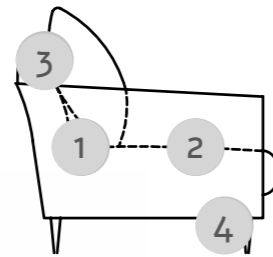

CAPRI

MATERIALES

1. Estructura: Base de marco acero de 5 cm. cinchado y reforzado. Brazos y respaldos en madera de pino y tablero de partículas revestido de poliéter de varias densidades. **TOTALMENTE DESMONTABLE Y DESENFUNDABLE.**
2. Asientos: Una capa 8 cm de viscoelástica de 68 kg. + polieter de 38 kg de densidad. Con funda de algodón para desenfundar y facilitar su limpieza. 3. Respaldos: Funda de algodón. Relleno de plumas y fibra envejecida con celdas para evitar su desplazamiento y una recuperación uniforme. 4. Patas: de metal de 17cm. de alto.

MATERIALS

1. Structure: 5cm steel base frame strapped and reinforced. Armrests and backrests in pine wood and particle board covered with polyether of different densities. **TOTALMENTE DESMONTABLE Y DESENFUNDABLE.**
2. Seats: A 8cm layer of 58kg viscoelastic + 68kg density polyether. In a removable cotton cover for easy cleaning. 3. Backrests: Cotton cover. Stuffed with feathers and aged fiber with cells to prevent displacement and a uniform recovery. 4. Píeds: de métal de hauteur 17cm.

MATÉRIAUX

1. Structure: Châssis de base en acier de 5 cm, sanglés et renforcés. Accoudoirs et dossiers en bois de pins et panneau de particules revêtus de polyester de différentes densités **TOTALEMENT DÉMONTABLE ET DÉHOUSSABLE.** 2. Assises Une couche de 8cm de viscoélastique de 68 kg + polyester de 38 kg de densité. Dans une housse de coton déhoussable pour faciliter son nettoyage. 3. Dossiers: Housse en coton. Garnissage de plumes et fibre incluant différents compartiments afin d'obtenir un confort et une récupération équilibrée des matériaux. 4. Píeds: métal de 17 cm .