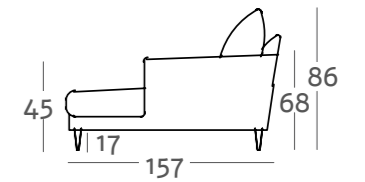

CHAISELONGUE
Brazo: Ancho: 22 cm
Arm: Width: 22 cm
Accoudoir: Largeur: 22 cm