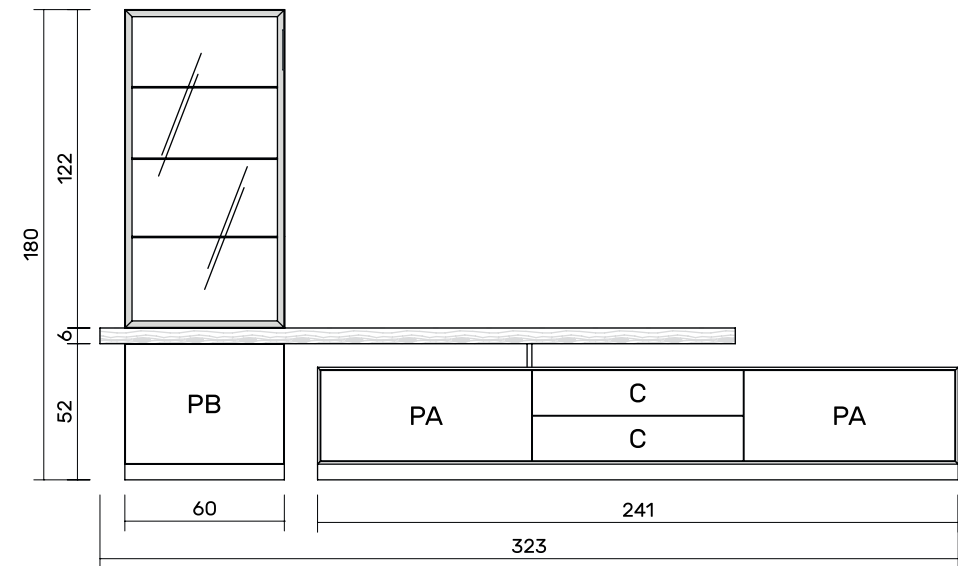

15

ACABADOS.

152 Roble Viejo Almendra Claro
475 Calcio mate
473 Carbono mate