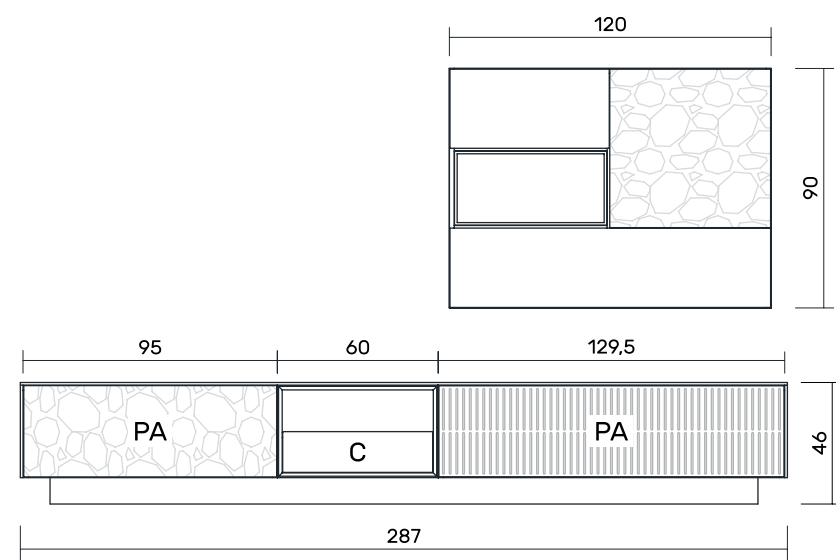

01

**ACABADOS:**

127 Roble Amelado
 469 Arena mate
 473 Carbono mate
 962 Dekton Laurent

ACABADOS.

- 127 Roble Amelado
- 469 Arena mate
- 473 Carbono mate
- 962 Dekton Laurent

01

02

ACABADOS.