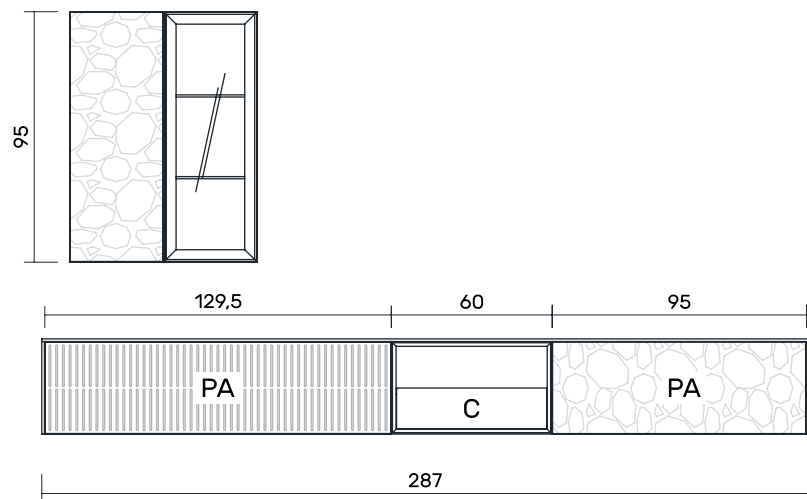

OB

ACABADOS.

- 113 Roble Piedra
- 451 Blanco mate
- 475 Calcio mate
- 965 Dekton Aura