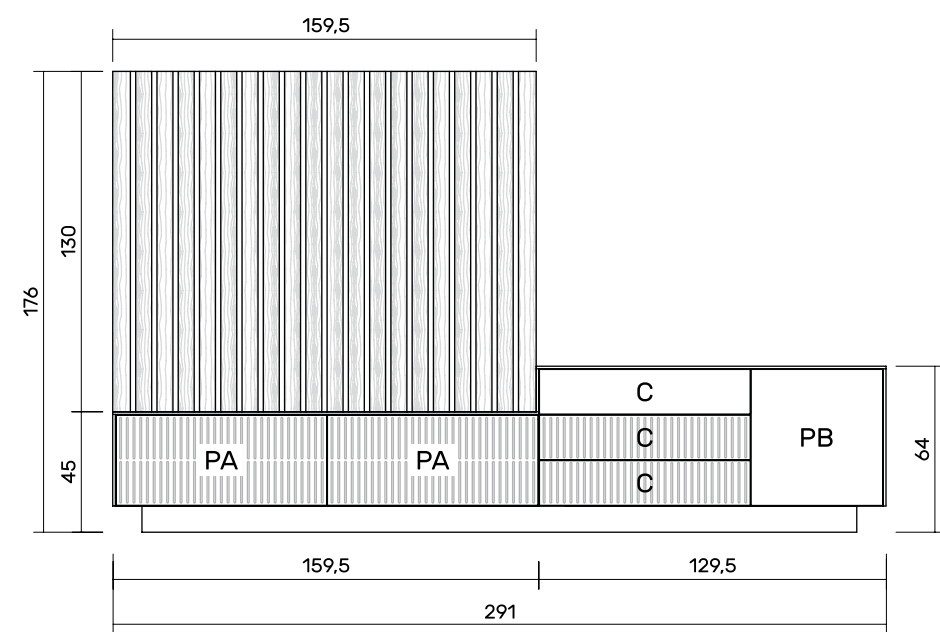

08

**ACABADOS.**

113 Roble Piedra
 463 Grigio mate
 473 Carbono mate
 962 Dekton Laurent

ACABADOS.

127 Roble Amelado
 469 Arena mate
 473 Carbono mate
 962 Dekton Laurent

08_2

09

ACABADOS.