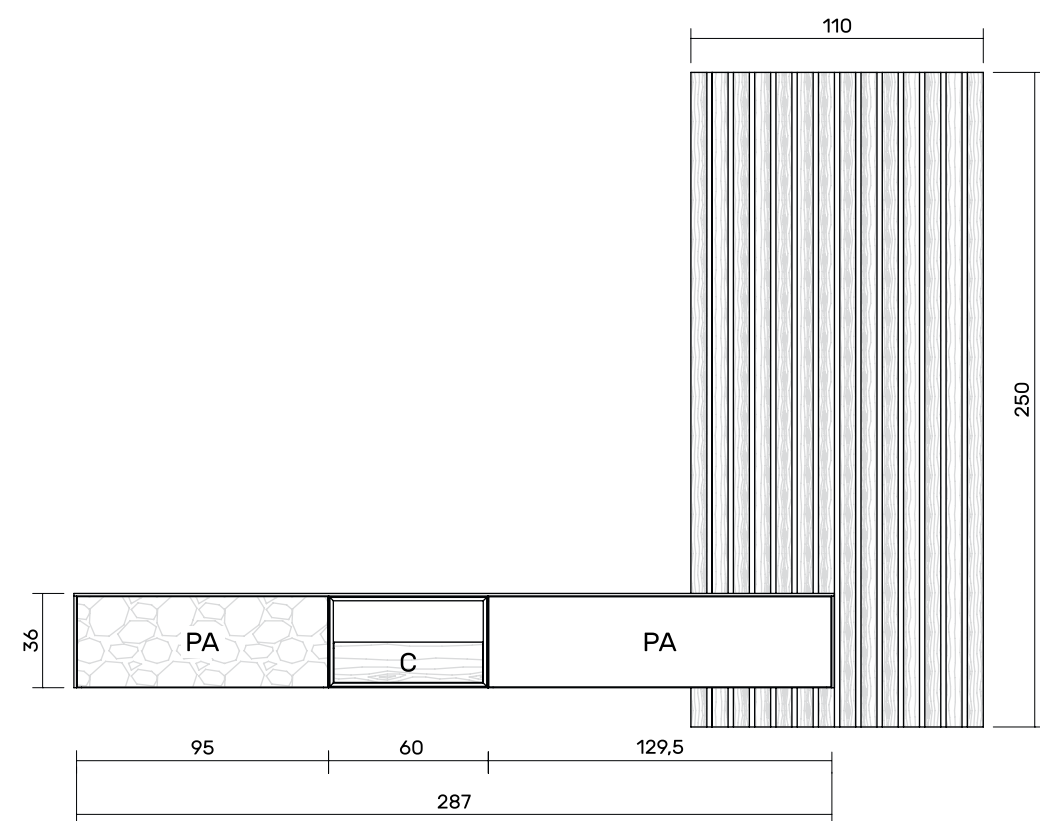

04

ACABADOS.

137 Roble Almendra Claro
469 Arena mate
473 Carbono mate
962 Dekton Laurent