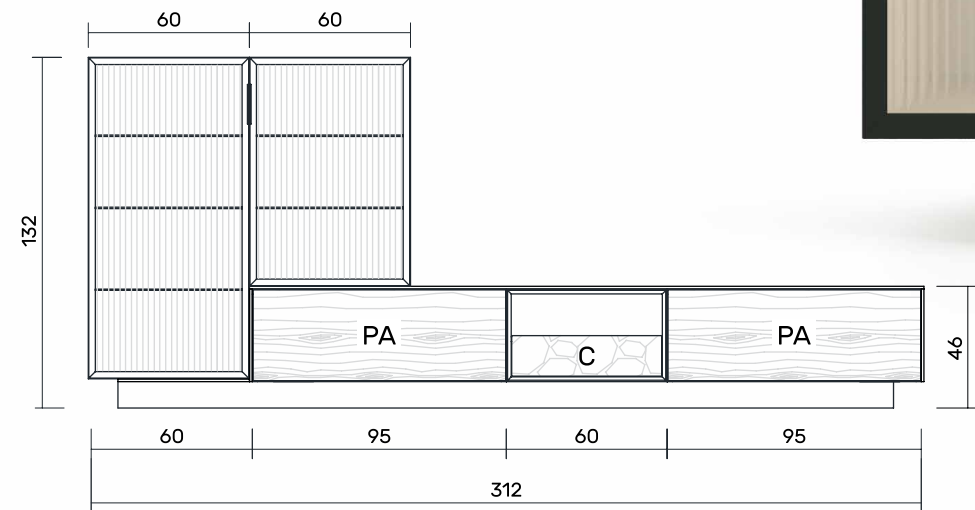

B

ACABADOS.

137 Roble Almendra claro
 469 Arena mate
 473 Carbono mate
 962 Dekton Laurent

B_2

ACABADOS.

- 137 Roble Almendra claro
- 469 Arena mate
- 473 Carbono mate
- 962 Dekton Laurent

ACABADOS.

- 127 Roble Amelado
- 473 Carbono mate
- 962 Dekton Laurent