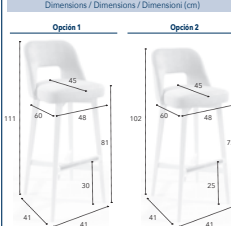

Madera Colores CH / Wood CH / Bois CH / Legno CH

Madera Lacados CH / Wood CH / Bois CH / Legno CH

Piel / Leather / Cuir / Sofole / Pelle

Ecopiel / Eco-Leather / Eco-Cuir / Ecopelle

Tejidos / Fabrics / Tissu / Tessuto

HOYKO A TAB