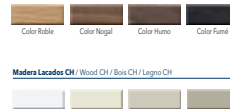

Madera Colores CH / Wood CH / Bois CH / Legno CH