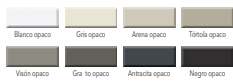

Madera Lacados CH / Wood CH / Bois CH / Legno CH

a	b
ø118	75
ø128	75
ø138	75