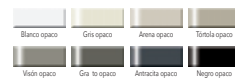

a	b	c
140 (200)	90	76
160 (240)	90	76
180 (260)	90	76