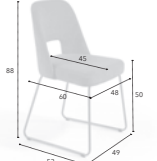

TAPIZADO
Upholstery / Revêtement / Rivestimento

Piel / Leather / Cuir / Sohle / Pelle
Ecopiel / Eco-Leather / Eco-Cuir / Ecopelle
Tajidos / Fabrics / Tissu / Tessuto

MEDIDAS (cm)
Dimensions / Dimensioni / Dimensioni (cm)

EMMA D