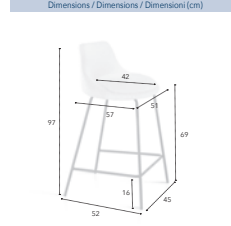

Piel / Leather / Cuir / Sofole / Pelle

Ecopiel / Eco-Leather / Eco-Cuir / Ecopelle

Tejidos / Fabrics / Tissu / Tessuto