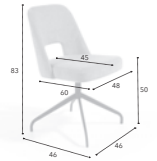

TAPIZADO
Upholstery / Revêtement / Rivestimento

Piel / Leather / Cuir / Sohle / Pelle
Ecopiel / Eco-Leather / Eco-Cuir / Ecopelle
Tajidos / Fabrics / Tissu / Tessuto

MEDIDAS (cm)
Dimensions / Dimensioni / Dimensioni (cm)

EMMA E