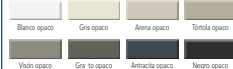

Madera Colores CH / Wood CH / Bois CH / Legno CH

Madera Lacados CH / Wood CH / Bois CH / Legno CH