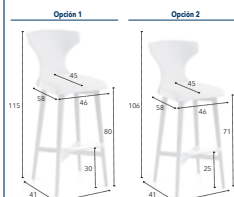

SOPHIE A TAB

Madera Colores CH / Wood CH / Bois CH / Legno CH

Madera Lacados CH / Wood CH / Bois CH / Legno CH

Madera Color RAL / Wood RAL / Bois RAL / Legno RAL

Piel / Leather / Cuir / Sohle / Pelle

Ecopiel / Eco Leather / Eco Cuir / Ecopelle

Tejidos / Fabrics / Tissu / Tessuto