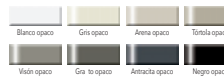

ACABADO TAPA
Top: nish / Finition plan / Finitura piano

a	b	c
140 (200)	90	76
160 (240)	90	76
180 (260)	90	76