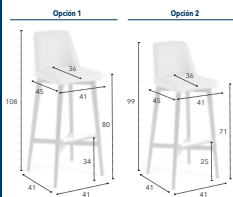

LOLITA A TAB

Madera Colores CH / Wood CH / Bois CH / Legno CH

Madera Lacados CH / Wood CH / Bois CH / Legno CH

Madera Color RAL / Wood RAL / Bois RAL / Legno RAL

Piel / Leather / Cuir / Sohle / Pelle

Ecopiel / Eco Leather / Eco Cuir / Ecopelle

Tejidos / Fabrics / Tissu / Tessuto