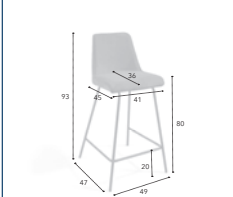

LOLITA A TAB

Madera Colores CH / Wood CH / Bois CH / Legno CH

Madera Lacados CH / Wood CH / Bois CH / Legno CH

Madera Color RAL / Wood RAL / Bois RAL / Legno RAL

Piel / Leather / Cuir / Sohle / Pelle

Ecopiel / Eco Leather / Eco Cuir / Ecopelle

Tejidos / Fabrics / Tissu / Tessuto

LOLITA B TAB

Madera Color RAL / Wood RAL / Bois RAL / Legno RAL

Piel / Leather / Cuir / Sohle / Pelle

Ecopiel / Eco Leather / Eco Cuir / Ecopelle

Tejidos / Fabrics / Tissu / Tessuto

SOPHIE A TAB

Madera Colores CH / Wood CH / Bois CH / Legno CH

Madera Lacados CH / Wood CH / Bois CH / Legno CH

Madera Color RAL / Wood RAL / Bois RAL / Legno RAL

Piel / Leather / Cuir / Sohle / Pelle

Ecopiel / Eco Leather / Eco Cuir / Ecopelle

Tejidos / Fabrics / Tissu / Tessuto

Los tonos de color de las muestras son indicativos. Pueden existir ligeras diferencias entre las muestras y la mercancía entregada. Vetas ligeramente diferentes sobre materiales como piel y madera se considerarán como prerrogativas de productos naturales y no defectos. naCher se reserva el derecho de introducir modificaciones y mejoras a los productos sin previo aviso. Los productos de naCher no son adecuados para el uso exterior, salvo si está especificad .

The color tones of the samples are indicative. There may be slight differences between samples and merchandise delivered. Slightly different grains on materials such as leather and wood will be considered as prerogatives of natural products and not defects. naCher reserves the right to introduce modifications and improvements to the products without prior notice. naCher products are not suitable for exterior use, except as specified .