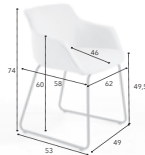

Piel / Leather / Cuir / Sohle / Pelle

Ecopiel / Eco-Leather / Eco-Cuir / Ecopelle

Tejidos / Fabrics / Tissu / Tessuto