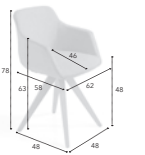

Piel / Leather / Cuir / Sohle / Pelle

Ecopiel / Eco-Leather / Eco-Cuir / Ecopelle

Tejidos / Fabrics / Tissu / Tessuto

Piel / Leather / Cuir / Sohle / Pelle

Ecopiel / Eco-Leather / Eco-Cuir / Ecopelle

Tejidos / Fabrics / Tissu / Tessuto

Madera Colores CH / Wood CH / Bois CH / Legno CH

Madera Lacados CH / Wood CH / Bois CH / Legno CH

Piel / Leather / Cuir / Sohle / Pelle

Ecopiel / Eco-Leather / Eco-Cuir / Ecopelle

Tejidos / Fabrics / Tissu / Tessuto

Madera Colores CH / Wood CH / Bois CH / Legno CH

Madera Lacados CH / Wood CH / Bois CH / Legno CH

Piel / Leather / Cuir / Sohle / Pelle

Ecopiel / Eco-Leather / Eco-Cuir / Ecopelle

Tejidos / Fabrics / Tissu / Tessuto

Madera Colores CH / Wood CH / Bois CH / Legno CH

Madera Lacados CH / Wood CH / Bois CH / Legno CH

Piel / Leather / Cuir / Sohle / Pelle

Ecopiel / Eco-Leather / Eco-Cuir / Ecopelle

Tejidos / Fabrics / Tissu / Tessuto

JAX D

Piel / Leather / Cuir / Sohle / Pelle

Ecopiel / Eco-Leather / Eco-Cuir / Ecopelle

Tejidos / Fabrics / Tissu / Tessuto

Piel / Leather / Cuir / Sohle / Pelle

Ecopiel / Eco-Leather / Eco-Cuir / Ecopelle

Tejidos / Fabrics / Tissu / Tessuto

Piel / Leather / Cuir / Sohle / Pelle

Ecopiel / Eco-Leather / Eco-Cuir / Ecopelle

Tejidos / Fabrics / Tissu / Tessuto