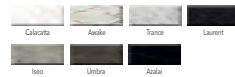

a	b	c
140 (200)	90	76
160 (240)	90	76
180 (260)	90	76