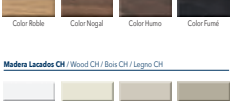

Madera Colores CH / Wood CH / Bois CH / Legno CH