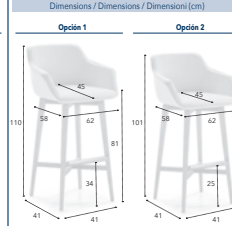

Madera Colores CH / Wood CH / Bois CH / Legno CH

Madera Lacados CH / Wood CH / Bois CH / Legno CH

Piel / Leather / Cuir / Sofole / Pelle

Ecopiel / Eco-Leather / Eco-Cuir / Ecopelle

Tejidos / Fabrics / Tissu / Tessuto