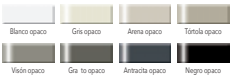

ACABADO TAPA
Top: nish / Finition plan / Finitura piano

Madera A / Wood A / Bois A / Legno A

Madera B / Wood B / Bois B / Legno B

Madera C / Wood C / Bois C / Legno C

MEDIDAS (cm)
Dimensions / Dimensions / Dimensioni (cm)

Madera A / Wood A / Bois A / Legno A

a	b	c
180	90	78
200	100	78
240	100	78
280	100	78

Madera B / Wood B / Bois B / Legno B

a	b	c
180	90	78
200	100	78
240	100	78
280	100	78

Madera C / Wood C / Bois C / Legno C

a	b	c
200	105	78
240	110	78
280	114	78

ACABADO TAPA
Top: nish / Finition plan / Finitura piano

MEDIDAS (cm)
Dimensions / Dimensions / Dimensioni (cm)

a	b	c
200	105	76
240	110	76
280	114	76

ACABADO TAPA
Top: nish / Finition plan / Finitura piano

MEDIDAS (cm)
Dimensions / Dimensions / Dimensioni (cm)

a	b	c
140 (200)	90	76
160 (240)	90	76
180 (260)	90	76

ACABADO TAPA
Top: nish / Finition plan / Finitura piano

Cristal / Glass / Crystal / Vetro

MEDIDAS (cm)
Dimensions / Dimensions / Dimensioni (cm)

a	b	c
140 (200)	90	76
160 (240)	90	76
180 (260)	90	76