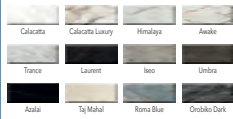

ACABADO TAPA
Top: rish / Finition plan / Finitura piano

ACABADO ESTRUCTURA
Frame / Structure / Struttura

ACABADO PATAS
Leg: rish / Finition pieds / Finitura gambe