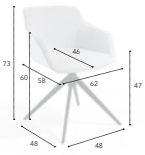

Piel / Leather / Cuir / Sohle / Pelle

Ecopiel / Eco-Leather / Eco-Cuir / Ecopelle

Tejidos / Fabrics / Tissu / Tessuto

JAX F