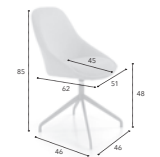

Piel / Leather / Cuir / Sople / Pelle

Ecopiel / Eco-Leather / Eco-Cuir / Ecopelle

Tejidos / Fabrics / Tessi / Tessuto

CHIARA C