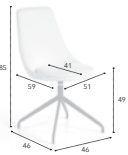

Piel / Leather / Cuir / Sohle / Pelle

Ecopiel / Eco-Leather / Eco-Cuir / Ecopelle

Tejidos / Fabrics / Tissu / Tessuto

HOYKO C