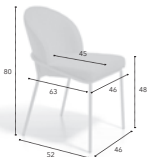

Piel / Leather / Cuir / Sople / Pelle

Ecopiel / Eco-Leather / Eco-Cuir / Ecopelle

Tejidos / Fabrics / Tessi / Tessuto

EDA B