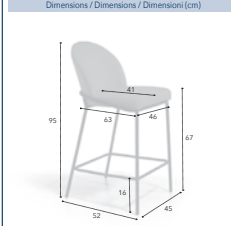

Piel / Leather / Cuir / Sofole / Pelle

Ecopiel / Eco-Leather / Eco-Cuir / Ecopelle

Tejidos / Fabrics / Tissu / Tessuto