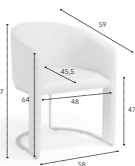

Piel / Leather / Cuir / Sohle / Pelle

Ecopiel / Eco-Leather / Eco-Cuir / Ecopelle

Tejidos / Fabrics / Tissu / Tessuto

WENDY A