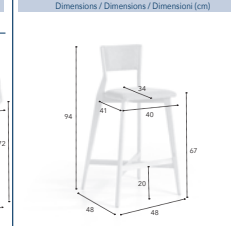

Madera Colores CH / Wood CH / Bois CH / Legno CH

Madera Lacados CH / Wood CH / Bois CH / Legno CH

Piel / Leather / Cuir / Sofole / Pelle

Ecopiel / Eco-Leather / Eco-Cuir / Ecopelle

Tejidos / Fabrics / Tissu / Tessuto