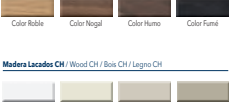

Madera Colores CH / Wood CH / Bois CH / Legno CH