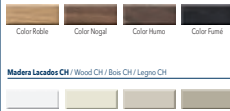

Madera Colores CH / Wood CH / Bois CH / Legno CH