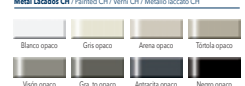

ACABADO TAPA
Top: nish / Finition plan / Finitura piano

a	b	c
140 (200)	90	76
160 (240)	90	76
180 (260)	90	76