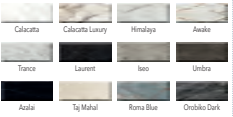

ACABADO TAPA
Top: nish / Finition plan / Finitura piano

ACABADO ESTRUCTURA
Frame / Structure / Struttura

ACABADO PATAS
Leg: nish / Finition pieds / Finitura gambe