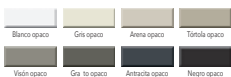

Madera Lacados CH / Wood CH / Bois CH / Legno CH