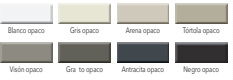

ACABADO PATAS
Leg: finish / Finitions pieds / Finitura gambe

Madera Colores CH / Wood CH / Bois CH / Legno CH

Madera Lacados CH / Wood CH / Bois CH / Legno CH

Madera Color RAL / Wood RAL / Bois RAL / Legno RAL