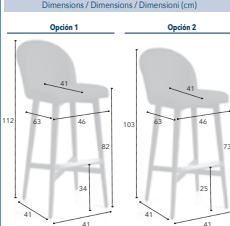

Madera Colores CH / Wood CH / Bois CH / Legno CH

Madera Lacados CH / Wood CH / Bois CH / Legno CH

Piel / Leather / Cuir / Sofole / Pelle

Ecopiel / Eco-Leather / Eco-Cuir / Ecopelle

Tejidos / Fabrics / Tissu / Tessuto