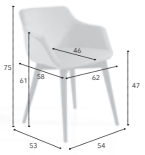

Piel / Leather / Cuir / Sohle / Pelle

Ecopiel / Eco-Leather / Eco-Cuir / Ecopelle

Tejidos / Fabrics / Tissu / Tessuto

Piel / Leather / Cuir / Sohle / Pelle

Ecopiel / Eco-Leather / Eco-Cuir / Ecopelle

Tejidos / Fabrics / Tissu / Tessuto

Madera Colores CH / Wood CH / Bois CH / Legno CH

Madera Lacados CH / Wood CH / Bois CH / Legno CH

Piel / Leather / Cuir / Sohle / Pelle

Ecopiel / Eco-Leather / Eco-Cuir / Ecopelle

Tejidos / Fabrics / Tissu / Tessuto

JAX B

Madera Colores CH / Wood CH / Bois CH / Legno CH

Madera Lacados CH / Wood CH / Bois CH / Legno CH

Piel / Leather / Cuir / Sohle / Pelle

Ecopiel / Eco-Leather / Eco-Cuir / Ecopelle

Tejidos / Fabrics / Tissu / Tessuto

Madera Colores CH / Wood CH / Bois CH / Legno CH

Madera Lacados CH / Wood CH / Bois CH / Legno CH

Piel / Leather / Cuir / Sohle / Pelle

Ecopiel / Eco-Leather / Eco-Cuir / Ecopelle

Tejidos / Fabrics / Tissu / Tessuto

Piel / Leather / Cuir / Sohle / Pelle

Ecopiel / Eco-Leather / Eco-Cuir / Ecopelle

Tejidos / Fabrics / Tissu / Tessuto

Piel / Leather / Cuir / Sohle / Pelle

Ecopiel / Eco-Leather / Eco-Cuir / Ecopelle

Tejidos / Fabrics / Tissu / Tessuto

Piel / Leather / Cuir / Sohle / Pelle

Ecopiel / Eco-Leather / Eco-Cuir / Ecopelle

Tejidos / Fabrics / Tissu / Tessuto