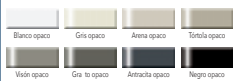

ACABADO PATAS
Leg: rish / Finition pieds / Finitura gambe