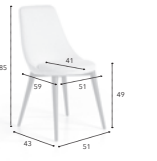

TAPIZADO
Upholstery / Revêtement / Rivestimento

Piel / Leather / Cuir / Sohle / Pelle
Ecopiel / Eco-Leather / Eco-Cuir / Ecopelle
Tajidos / Fabrics / Tissu / Tessuto

MEDIDAS (cm)
Dimensions / Dimensioni / Dimensioni (cm)