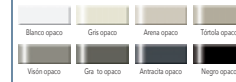

a	b	c
140 (200)	90	76
160 (240)	90	76
180 (260)	90	76