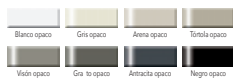

ACABADO PATAS
Leg: nish / Finition pieds / Finitura gambe