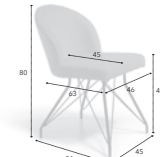

Piel / Leather / Cuir / Sople / Pelle

Ecopiel / Eco-Leather / Eco-Cuir / Ecopelle

Tejidos / Fabrics / Tessi / Tessuto