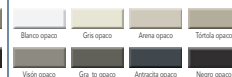

Madera Lacados CH / Wood CH / Bois CH / Legno CH