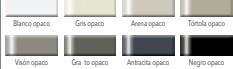

Madera Colores CH / Wood CH / Bois CH / Legno CH

Madera Lacados CH / Wood CH / Bois CH / Legno CH

Piel / Leather / Cuir / Skopla / Pelle

Ecopiel / Eco-Leather / Eco-Cuir / Ecopelle

Tejidos / Fabrics / Tissu / Tessuto

Madera Colores CH / Wood CH / Bois CH / Legno CH

Madera Lacados CH / Wood CH / Bois CH / Legno CH

Piel / Leather / Cuir / Skopla / Pelle

Ecopiel / Eco-Leather / Eco-Cuir / Ecopelle

Tejidos / Fabrics / Tissu / Tessuto

Piel / Leather / Cuir / Skopla / Pelle

Ecopiel / Eco-Leather / Eco-Cuir / Ecopelle

Tejidos / Fabrics / Tissu / Tessuto

Piel / Leather / Cuir / Skopla / Pelle

Ecopiel / Eco-Leather / Eco-Cuir / Ecopelle

Tejidos / Fabrics / Tissu / Tessuto

Madera Colores CH / Wood CH / Bois CH / Legno CH

Madera Lacados CH / Wood CH / Bois CH / Legno CH

Piel / Leather / Cuir / Skopla / Pelle

Ecopiel / Eco-Leather / Eco-Cuir / Ecopelle

Tejidos / Fabrics / Tissu / Tessuto

Piel / Leather / Cuir / Skopla / Pelle

Ecopiel / Eco-Leather / Eco-Cuir / Ecopelle

Tejidos / Fabrics / Tissu / Tessuto

Piel / Leather / Cuir / Skopla / Pelle

Ecopiel / Eco-Leather / Eco-Cuir / Ecopelle

Tejidos / Fabrics / Tissu / Tessuto

Madera Colores CH / Wood CH / Bois CH / Legno CH

Madera Lacados CH / Wood CH / Bois CH / Legno CH

Piel / Leather / Cuir / Skopla / Pelle

Ecopiel / Eco-Leather / Eco-Cuir / Ecopelle

Tejidos / Fabrics / Tissu / Tessuto