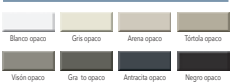

Madera Color RAL / Wood RAL / Bois RAL / Legno RAL