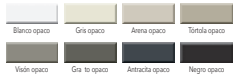

ACABADO PATAS
Leg: finish / Finitions pieds / Finitura gambe

Madera Colores CH / Wood CH / Bois CH / Legno CH

Madera Lacados CH / Wood CH / Bois CH / Legno CH

Madera Color RAL / Wood RAL / Bois RAL / Legno RAL