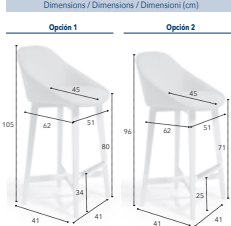

Madera Colores CH / Wood CH / Bois CH / Legno CH

Madera Lacados CH / Wood CH / Bois CH / Legno CH

Piel / Leather / Cuir / Sofole / Pelle

Ecopiel / Eco-Leather / Eco-Cuir / Ecopelle

Tejidos / Fabrics / Tissu / Tessuto