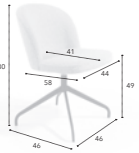

Piel / Leather / Cuir / Sohle / Pelle

Ecopiel / Eco-Leather / Eco-Cuir / Ecopelle

Tejidos / Fabrics / Tissu / Tessuto

WENDY C