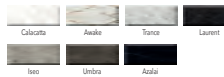

ACABADO TAPA
Top: nish / Finition plan / Finitura piano

a	b	c
140 (200)	90	76
160 (240)	90	76
180 (260)	90	76