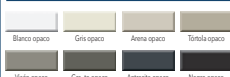

Madera Lacados CH / Wood CH / Bois CH / Legno CH

Madera Color RAL / Wood RAL / Bois RAL / Legno RAL

MEDIDAS (cm)
Dimensions / Dimensions / Dimensioni (cm)