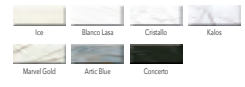

ACABADO TAPA
Top: nish / Finition plan / Finitura piano

a	b	c
140 (200)	90	76
160 (240)	90	76
180 (260)	90	76