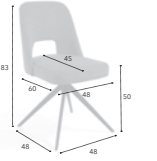

TAPIZADO
Upholstery / Revêtement / Rivestimento

Piel / Leather / Cuir / Sohle / Pelle
Ecopiel / Eco-Leather / Eco-Cuir / Ecopelle
Tajidos / Fabrics / Tissu / Tessuto

MEDIDAS (cm)
Dimensions / Dimensioni / Dimensioni (cm)

ETRO