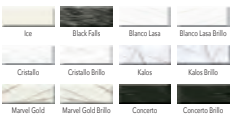

ACABADO TAPA
Top: nish / Finition plan / Finitura piano

ACABADO ESTRUCTURA
Frame / Structure / Struttura

ACABADO PATAS
Leg: nish / Finition pieds / Finitura gambe

Madera Colores CH / Wood CH / Bois CH / Legno CH

Madera Lacados CH / Wood CH / Bois CH / Legno CH