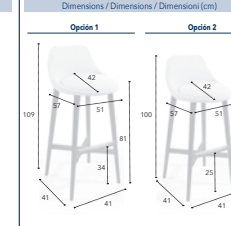

Madera Colores CH / Wood CH / Bois CH / Legno CH

Madera Lacados CH / Wood CH / Bois CH / Legno CH

Piel / Leather / Cuir / Sofole / Pelle

Ecopiel / Eco-Leather / Eco-Cuir / Ecopelle

Tejidos / Fabrics / Tissu / Tessuto