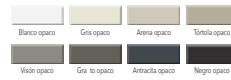

Madera Lacados CH / Wood CH / Bois CH / Legno CH