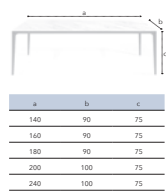

ACABADO PATAS
Leg finish / Finition pieds / Finitura gambe

ABBY A