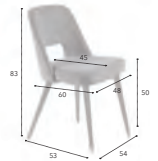

TAPIZADO
Upholstery / Revêtement / Rivestimento

Piel / Leather / Cuir / Sohle / Pelle
Ecopiel / Eco-Leather / Eco-Cuir / Ecopelle
Tajidos / Fabrics / Tissu / Tessuto

MEDIDAS (cm)
Dimensions / Dimensioni / Dimensioni (cm)

EMMA B