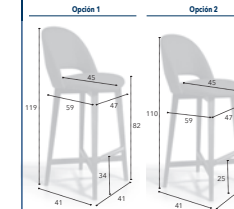

ACABADO PATAS
Leg. niak / Finition pieds / Finitura gambe

Madera Colores CH / Wood CH / Bois CH / Legno CH

Madera Lacados CH / Wood CH / Bois CH / Legno CH

Madera Color RAL / Wood RAL / Bois RAL / Legno RAL

Piel / Leather / Cuir / Sohle / Pelle

Ecopiel / Eco-Leather / Eco-Cuir / Ecopelle

Tejidos / Fabrics / Tissu / Tessuto