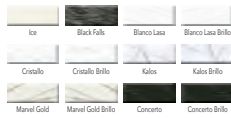

ACABADO TAPA
Top finish / Finition plan / Finitura piano

ACABADO PATAS
Leg finish / Finition pieds / Finitura gambe

ACABADO PATAS
Leg finish / Finition pieds / Finitura gambe

Madera Colores CH / Wood CH / Bois CH / Legno CH

Madera Lacados CH / Wood CH / Bois CH / Legno CH

TAPIZADO
Upholstery / Revêtement / Rivestimento

Piel / Leather / Cuir / Sohle / Pelle

Ecopiel / Eco-Leather / Eco-Cuir / Ecopelle

Tejidos / Fabrics / Tissu / Tessuto

MEDIDAS (cm)
Dimensions / Dimensions / Dimensioni (cm)

ACABADO PATAS
Leg finish / Finition pieds / Finitura gambe

TAPIZADO
Upholstery / Revêtement / Rivestimento

Piel / Leather / Cuir / Sohle / Pelle

Ecopiel / Eco-Leather / Eco-Cuir / Ecopelle

Tejidos / Fabrics / Tissu / Tessuto

MEDIDAS (cm)
Dimensions / Dimensions / Dimensioni (cm)

ACABADO PATAS
Leg finish / Finition pieds / Finitura gambe

TAPIZADO
Upholstery / Revêtement / Rivestimento

Piel / Leather / Cuir / Sohle / Pelle

Ecopiel / Eco-Leather / Eco-Cuir / Ecopelle

Tejidos / Fabrics / Tissu / Tessuto

MEDIDAS (cm)
Dimensions / Dimensions / Dimensioni (cm)

ACABADO PATAS
Leg finish / Finition pieds / Finitura gambe

TAPIZADO
Upholstery / Revêtement / Rivestimento

Piel / Leather / Cuir / Sohle / Pelle

Ecopiel / Eco-Leather / Eco-Cuir / Ecopelle

Tejidos / Fabrics / Tissu / Tessuto

MEDIDAS (cm)
Dimensions / Dimensions / Dimensioni (cm)