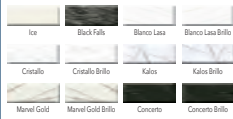

ACABADO TAPA
Top: rish / Finition plan / Finitura piano

ACABADO ESTRUCTURA
Frame / Structure / Struttura

ACABADO PATAS
Leg: rish / Finition pieds / Finitura gambe