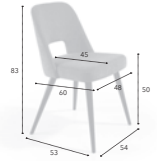

TAPIZADO
Upholstery / Revêtement / Rivestimento

Piel / Leather / Cuir / Sohle / Pelle
Ecopiel / Eco-Leather / Eco-Cuir / Ecopelle
Tajidos / Fabrics / Tissu / Tessuto

MEDIDAS (cm)
Dimensions / Dimensioni / Dimensioni (cm)

EMMA C