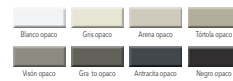

Madera Lacados CH / Wood CH / Bois CH / Legno CH

a	b	c
200	100	76
240	110	76