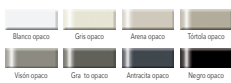

Madera C / Wood C / Bois C / Legno C