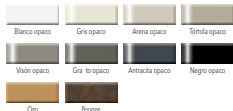

Piel / Leather / Cuir / Sohle / Pelle

Ecopiel / Eco-Leather / Eco-Cuir / Ecopelle

Tejidos / Fabrics / Tissu / Tessuto

Piel / Leather / Cuir / Sohle / Pelle

Ecopiel / Eco-Leather / Eco-Cuir / Ecopelle

Tejidos / Fabrics / Tissu / Tessuto

Madera Colores CH / Wood CH / Bois CH / Legno CH

Madera Lacados CH / Wood CH / Bois CH / Legno CH

Piel / Leather / Cuir / Sohle / Pelle

Ecopiel / Eco-Leather / Eco-Cuir / Ecopelle

Tejidos / Fabrics / Tissu / Tessuto

Madera Colores CH / Wood CH / Bois CH / Legno CH

Madera Lacados CH / Wood CH / Bois CH / Legno CH

Piel / Leather / Cuir / Sohle / Pelle

Ecopiel / Eco-Leather / Eco-Cuir / Ecopelle

Tejidos / Fabrics / Tissu / Tessuto

Madera Colores CH / Wood CH / Bois CH / Legno CH

Madera Lacados CH / Wood CH / Bois CH / Legno CH

Piel / Leather / Cuir / Sohle / Pelle

Ecopiel / Eco-Leather / Eco-Cuir / Ecopelle

Tejidos / Fabrics / Tissu / Tessuto

Piel / Leather / Cuir / Sohle / Pelle

Ecopiel / Eco-Leather / Eco-Cuir / Ecopelle

Tejidos / Fabrics / Tissu / Tessuto

Piel / Leather / Cuir / Sohle / Pelle

Ecopiel / Eco-Leather / Eco-Cuir / Ecopelle

Tejidos / Fabrics / Tissu / Tessuto

Piel / Leather / Cuir / Sohle / Pelle

Ecopiel / Eco-Leather / Eco-Cuir / Ecopelle

Tejidos / Fabrics / Tissu / Tessuto