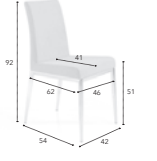

TAPIZADO
Upholstery / Revêtement / Rivestimento

Piel / Leather / Cuir / Sohle / Pelle
Ecopiel / Eco-Leather / Eco-Cuir / Ecopelle
Tajidos / Fabrics / Tissu / Tessuto

MEDIDAS (cm)
Dimensions / Dimensioni / Dimensioni (cm)

HOYKO A