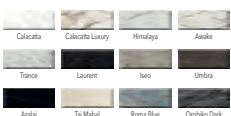

ACABADO TAPA
Top: nish / Finition plan / Finitura piano

ACABADO ESTRUCTURA
Frame / Structure / Struttura

ACABADO PATAS
Leg: nish / Finition pieds / Finitura gambe

Madera Colores CH / Wood CH / Bois CH / Legno CH

Madera Lacados CH / Wood CH / Bois CH / Legno CH