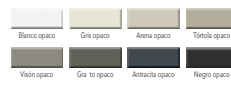

Madera Color RAL / Wood RAL / Bois RAL / Legno RAL