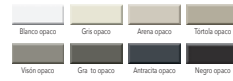

Madera Lacados CH / Wood CH / Bois CH / Legno CH