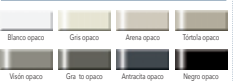

ACABADO PATAS
Leg: nish / Finition pieds / Finitura gambe