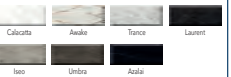

Madera Lacados CH / Wood CH / Bois CH / Legno CH

Madera Color RAL / Wood RAL / Bois RAL / Legno RAL

NOMI B