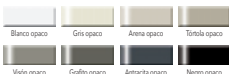

ACABADO TAPA
Top finish / Finition plan / Finitura piano

MEDIDAS (cm)
Dimensions / Dimensione / Dimensioni (cm)

ACABADO TAPA
Top finish / Finition plan / Finitura piano

MEDIDAS (cm)
Dimensions / Dimensione / Dimensioni (cm)

ACABADO TAPA
Top finish / Finition plan / Finitura piano

MEDIDAS (cm)
Dimensions / Dimensione / Dimensioni (cm)

ACABADO TAPA
Top finish / Finition plan / Finitura piano

Madera / Wood / Bois / Legno

MEDIDAS (cm)
Dimensions / Dimensione / Dimensioni (cm)

ACABADO TAPA
Top finish / Finition plan / Finitura piano

Madera / Wood / Bois / Legno

MEDIDAS (cm)
Dimensions / Dimensione / Dimensioni (cm)

ACABADO TAPA
Top finish / Finition plan / Finitura piano

MEDIDAS (cm)
Dimensions / Dimensione / Dimensioni (cm)

ACABADO TAPA
Top finish / Finition plan / Finitura piano

MEDIDAS (cm)
Dimensions / Dimensione / Dimensioni (cm)

ACABADO TAPA
Top finish / Finition plan / Finitura piano

MEDIDAS (cm)
Dimensions / Dimensione / Dimensioni (cm)