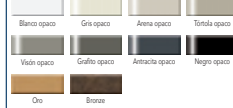

Piel / Leather / Cuir / Sopla / Pelle

Ecopiel / Eco-Leather / Eco-Cuir / Ecopelle

Tejidos / Fabrics / Tissu / Tessuto

Piel / Leather / Cuir / Sopla / Pelle

Ecopiel / Eco-Leather / Eco-Cuir / Ecopelle

Tejidos / Fabrics / Tissu / Tessuto

Piel / Leather / Cuir / Sopla / Pelle

Ecopiel / Eco-Leather / Eco-Cuir / Ecopelle

Tejidos / Fabrics / Tissu / Tessuto

Piel / Leather / Cuir / Sopla / Pelle

Ecopiel / Eco-Leather / Eco-Cuir / Ecopelle

Tejidos / Fabrics / Tissu / Tessuto

Piel / Leather / Cuir / Sopla / Pelle

Ecopiel / Eco-Leather / Eco-Cuir / Ecopelle

Tejidos / Fabrics / Tissu / Tessuto

Piel / Leather / Cuir / Sopla / Pelle

Ecopiel / Eco-Leather / Eco-Cuir / Ecopelle

Tejidos / Fabrics / Tissu / Tessuto

Piel / Leather / Cuir / Sopla / Pelle

Ecopiel / Eco-Leather / Eco-Cuir / Ecopelle

Tejidos / Fabrics / Tissu / Tessuto