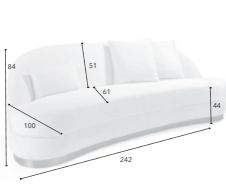

Piel / Leather / Cuir / Sopla / Pelle

Ecopiel / Eco-Leather / Eco-Cuir / Ecopelle

Tejidos / Fabrics / Tissu / Tessuto

SHITO SOFA A