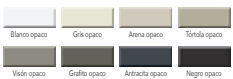

Madera Color RAL / Wood RAL / Bois RAL / Legno RAL