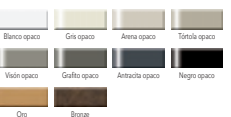

Madera Lacados CH / Wood CH / Bois CH / Legno CH

Madera Color RAL / Wood RAL / Bois RAL / Legno RAL

MEZZO XL A