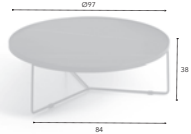

MEDIDAS (cm)
Dimensions / Dimensione / Dimensioni (cm)

FLOYD A

ACABADO TAPA
Top finish / Finition plan / Finitura piano

Madera / Wood / Bois / Legno