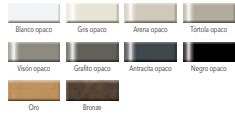

AIKO LOUNGE