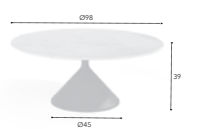

AIKO LOUNGE