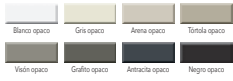

Madera Lacados CH / Wood CH / Bois CH / Legno CH