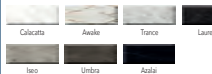

ACABADO
Finish / Finition / Finitura

TIKU ESPEJO

ACABADO
Finish / Finition / Finitura

España / Mirror / Miroir / Specchio

España