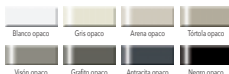

ACABADO TAPA
Top finish / Finition plan / Finitura piano

MEDIDAS (cm)
Dimensions / Dimensione / Dimensioni (cm)

ACABADO TAPA
Top finish / Finition plan / Finitura piano

MEDIDAS (cm)
Dimensions / Dimensione / Dimensioni (cm)

ACABADO TAPA
Top finish / Finition plan / Finitura piano

MEDIDAS (cm)
Dimensions / Dimensione / Dimensioni (cm)

ACABADO TAPA
Top finish / Finition plan / Finitura piano

Madera / Wood / Bois / Legno

MEDIDAS (cm)
Dimensions / Dimensione / Dimensioni (cm)

ACABADO TAPA
Top finish / Finition plan / Finitura piano

Madera / Wood / Bois / Legno

MEDIDAS (cm)
Dimensions / Dimensione / Dimensioni (cm)

ACABADO TAPA
Top finish / Finition plan / Finitura piano

MEDIDAS (cm)
Dimensions / Dimensione / Dimensioni (cm)

ACABADO TAPA
Top finish / Finition plan / Finitura piano

MEDIDAS (cm)
Dimensions / Dimensione / Dimensioni (cm)

ACABADO TAPA
Top finish / Finition plan / Finitura piano

MEDIDAS (cm)
Dimensions / Dimensione / Dimensioni (cm)