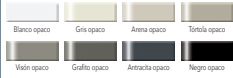

ACABADO PATAS
Leg finish / Finition pieds / Finitura gambe

SUE CONSOLA