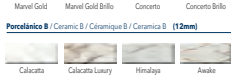

Madera Lacados CH / Wood CH / Bois CH / Legno CH

Madera Color RAL / Wood RAL / Bois RAL / Legno RAL

NOMI A