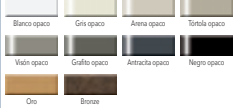

Piel / Leather / Cuir / Sopla / Pelle

Ecopiel / Eco-Leather / Eco-Cuir / Ecopelle

Tejidos / Fabrics / Tissu / Tessuto

Piel / Leather / Cuir / Sopla / Pelle

Ecopiel / Eco-Leather / Eco-Cuir / Ecopelle

Tejidos / Fabrics / Tissu / Tessuto

Piel / Leather / Cuir / Sopla / Pelle

Ecopiel / Eco-Leather / Eco-Cuir / Ecopelle

Tejidos / Fabrics / Tissu / Tessuto

Piel / Leather / Cuir / Sopla / Pelle

Ecopiel / Eco-Leather / Eco-Cuir / Ecopelle

Tejidos / Fabrics / Tissu / Tessuto

Piel / Leather / Cuir / Sopla / Pelle

Ecopiel / Eco-Leather / Eco-Cuir / Ecopelle

Tejidos / Fabrics / Tissu / Tessuto

Piel / Leather / Cuir / Sopla / Pelle

Ecopiel / Eco-Leather / Eco-Cuir / Ecopelle

Tejidos / Fabrics / Tissu / Tessuto

Piel / Leather / Cuir / Sopla / Pelle

Ecopiel / Eco-Leather / Eco-Cuir / Ecopelle

Tejidos / Fabrics / Tissu / Tessuto