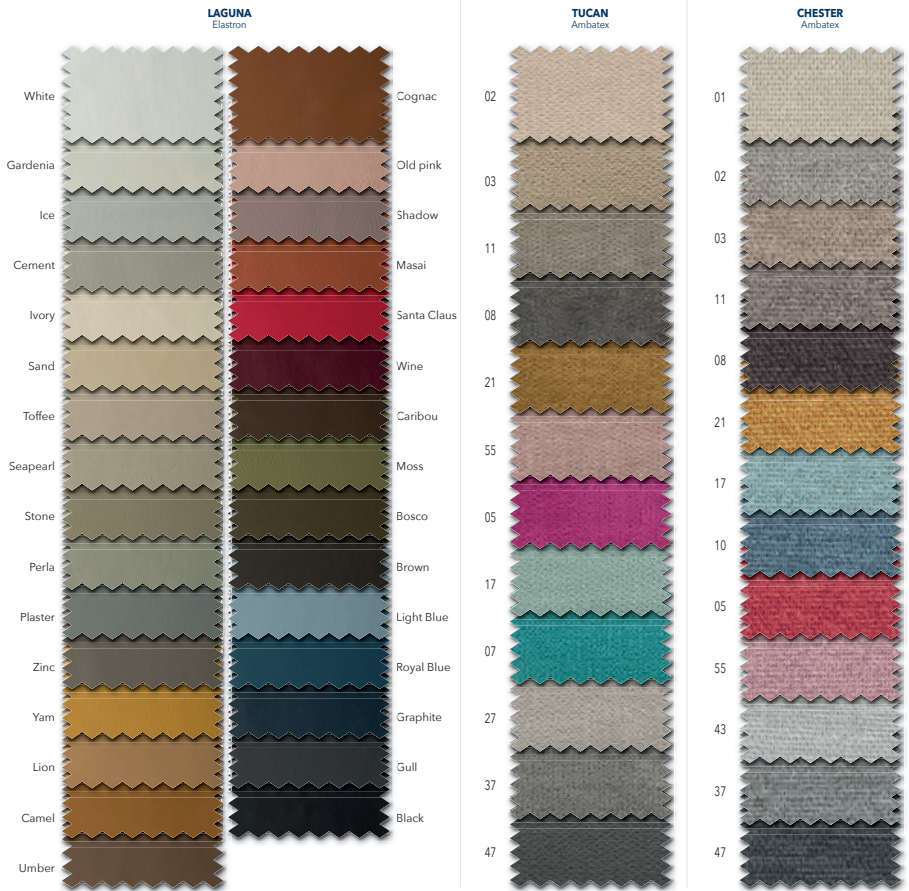

PIEL SERIE A