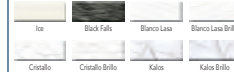

Madera / Wood / Bois / Legno

Madera / Wood / Bois / Legno