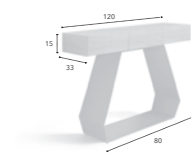

ACABADO PATAS
Leg finish / Finition pieds / Finitura gambe