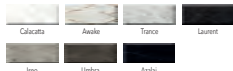

URUS BAR

Madera / Wood / Bois / Legno

Madera / Wood / Bois / Legno