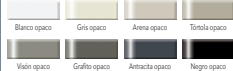

Madera / Wood / Bois / Legno

ALF KERAMIC CONSOLA