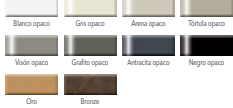

Piel / Leather / Cuir / Sopla / Pelle

Ecopiel / Eco-Leather / Eco-Cuir / Ecopelle

Tejidos / Fabrics / Tissu / Tessuto

Piel / Leather / Cuir / Sopla / Pelle

Ecopiel / Eco-Leather / Eco-Cuir / Ecopelle

Tejidos / Fabrics / Tissu / Tessuto

Piel / Leather / Cuir / Sopla / Pelle

Ecopiel / Eco-Leather / Eco-Cuir / Ecopelle

Tejidos / Fabrics / Tissu / Tessuto

Piel / Leather / Cuir / Sopla / Pelle

Ecopiel / Eco-Leather / Eco-Cuir / Ecopelle

Tejidos / Fabrics / Tissu / Tessuto

Piel / Leather / Cuir / Sopla / Pelle

Ecopiel / Eco-Leather / Eco-Cuir / Ecopelle

Tejidos / Fabrics / Tissu / Tessuto

Piel / Leather / Cuir / Sopla / Pelle

Ecopiel / Eco-Leather / Eco-Cuir / Ecopelle

Tejidos / Fabrics / Tissu / Tessuto

Piel / Leather / Cuir / Sopla / Pelle

Ecopiel / Eco-Leather / Eco-Cuir / Ecopelle

Tejidos / Fabrics / Tissu / Tessuto