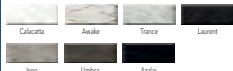

ALF WOOD CONSOLA