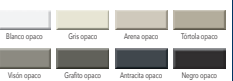

ACABADO
Finish / Finition / Finitura

Madera Lacados CH / Wood CH / Bois CH / Legno CH