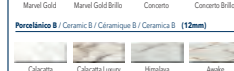

Madera / Wood / Bois / Legno

Madera / Wood / Bois / Legno