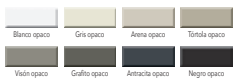

Madera Color RAL / Wood RAL / Bois RAL / Legno RAL