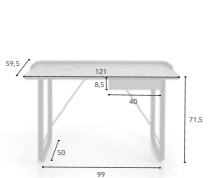

ACABADO TAPA
Top finish / Finition plan / Finitura piano

Madera Colores CH / Wood CH / Bois CH / Legno CH

Madera Lacados CH / Wood CH / Bois CH / Legno CH

Madera Color RAL / Wood RAL / Bois RAL / Legno RAL

Oro, Bronce

QI

ACABADO TAPA
Top finish / Finition plan / Finitura piano

Madera Colores CH / Wood CH / Bois CH / Legno CH

Madera Lacados CH / Wood CH / Bois CH / Legno CH

Madera Color RAL / Wood RAL / Bois RAL / Legno RAL

Oro, Bronce

ACABADO ESTRUCTURA
Frame / Estructure / Struttura

Cristal / Glass / Crystal / Vetro

Madera Lacados CH / Wood CH / Bois CH / Legno CH

Madera Color RAL / Wood RAL / Bois RAL / Legno RAL

MEDIDAS (cm)
Dimensions / Dimensione / Dimensioni (cm)

Los tonos de color de las muestras son indicativas. Pueden existir ligeras diferencias entre las muestras y la mercancía entregada. Vetas ligeramente diferentes sobre materiales como piel y madera se considerarán como prerrogativas de productos naturales y no defectos. naCher se reserva el derecho de introducir modificaciones y mejoras a los productos sin previo aviso. Los productos de naCher no son adecuados para el uso exterior, salvo si está especificado.

The color tones of the samples are indicative. There may be slight differences between samples and merchandise delivered. Slightly different grains on materials such as leather and wood will be considered as prerogatives of natural products and not defects. naCher reserves the right to introduce modifications and improvements to the products without prior notice. naCher products are not suitable for exterior use, except as specified.