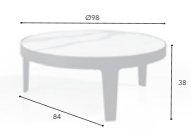

MEDIDAS (cm)
Dimensions / Dimensione / Dimensioni (cm)