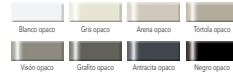

ACABADO PATAS
Leg finish / Finition pieds / Finitura gambe

URUS CONSOLA