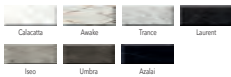

MEZZO KERAMIC B RI