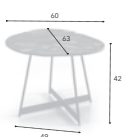

Madera Lacados CH / Wood CH / Bois CH / Legno CH

Madera Color RAL / Wood RAL / Bois RAL / Legno RAL

MEZZO XL B