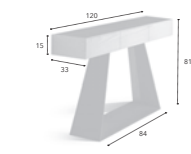

ACABADO PATAS
Leg finish / Finition pieds / Finitura gambe

URUS CONSOLA