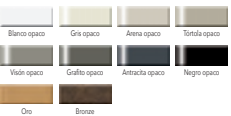

Madera Lacados CH / Wood CH / Bois CH / Legno CH

Madera Color RAL / Wood RAL / Bois RAL / Legno RAL