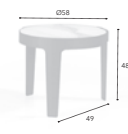

MEDIDAS (cm)
Dimensions / Dimensione / Dimensioni (cm)

KAI B