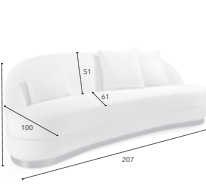

Piel / Leather / Cuir / Sopla / Pelle

Ecopiel / Eco-Leather / Eco-Cuir / Ecopelle

Tejidos / Fabrics / Tissu / Tessuto

SAKURA XL SOFA