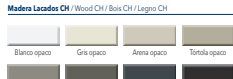

Madera Lacados CH / Wood CH / Bois CH / Legno CH

Madera Color RAL / Wood RAL / Bois RAL / Legno RAL