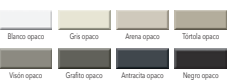

ACABADO
Finish / Finition / Finitura

Madera Lacados CH / Wood CH / Bois CH / Legno CH