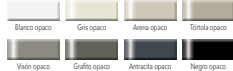

URUS BAR

Madera / Wood / Bois / Legno

Madera / Wood / Bois / Legno