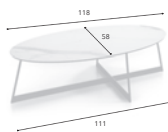

MEZZO KERAMIC B RI