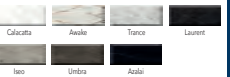

Madera Lacados CH / Wood CH / Bois CH / Legno CH

Madera Color RAL / Wood RAL / Bois RAL / Legno RAL