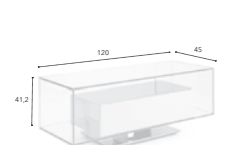

MEDIDAS (cm)
Dimensions / Dimensione / Dimensioni (cm)

Los tonos de color de las muestras son indicativas. Pueden existir ligeras diferencias entre las muestras y la mercancía entregada. Vetas ligeramente diferentes sobre materiales como piel y madera se considerarán como prerrogativas de productos naturales y no defectos. naCher se reserva el derecho de introducir modificaciones y mejoras a los productos sin previo aviso. Los productos de naCher no son adecuados para el uso exterior, salvo si está especificado.

The color tones of the samples are indicative. There may be slight differences between samples and merchandise delivered. Slightly different grains on materials such as leather and wood will be considered as prerogatives of natural products and not defects. naCher reserves the right to introduce modifications and improvements to the products without prior notice. naCher products are not suitable for exterior use, except as specified.

Les tons de couleur des échantillons sont indicatifs. Il peut y avoir de légères différences entre les échantillons et la marchandise livrée. Des grains légèrement différents sur des matériaux tels que le cuir et le bois seront considérés comme prerogatives des produits naturels et non des défauts. naCher se réserve le droit d'apporter des modifications et des améliorations aux produits sans préavis. Les produits naCher ne conviennent pas à un usage extérieur, sauf indication contraire.