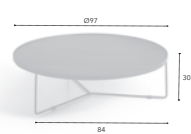

MEDIDAS (cm)
Dimensions / Dimensione / Dimensioni (cm)

COSETTE C2