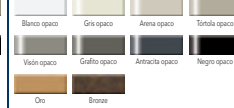

Piel / Leather / Cuir / Sopla / Pelle

Ecopiel / Eco-Leather / Eco-Cuir / Ecopelle

Tejidos / Fabrics / Tissu / Tessuto

Piel / Leather / Cuir / Sopla / Pelle

Ecopiel / Eco-Leather / Eco-Cuir / Ecopelle

Tejidos / Fabrics / Tissu / Tessuto

Piel / Leather / Cuir / Sopla / Pelle

Ecopiel / Eco-Leather / Eco-Cuir / Ecopelle

Tejidos / Fabrics / Tissu / Tessuto

Piel / Leather / Cuir / Sopla / Pelle

Ecopiel / Eco-Leather / Eco-Cuir / Ecopelle

Tejidos / Fabrics / Tissu / Tessuto

Piel / Leather / Cuir / Sopla / Pelle

Ecopiel / Eco-Leather / Eco-Cuir / Ecopelle

Tejidos / Fabrics / Tissu / Tessuto

Piel / Leather / Cuir / Sopla / Pelle

Ecopiel / Eco-Leather / Eco-Cuir / Ecopelle

Tejidos / Fabrics / Tissu / Tessuto

Piel / Leather / Cuir / Sopla / Pelle

Ecopiel / Eco-Leather / Eco-Cuir / Ecopelle

Tejidos / Fabrics / Tissu / Tessuto