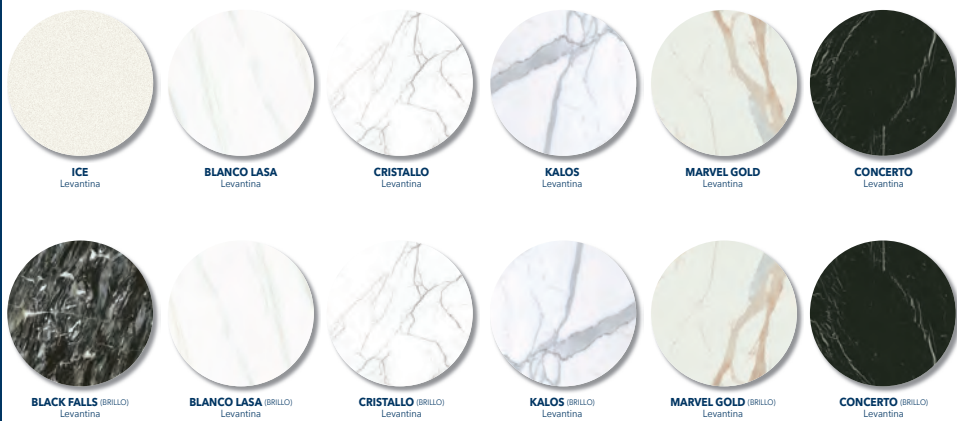

ARENA OPACO

TÓRTOLA OPACO

VISÓN OPACO

GRAFITO OPACO

ANTRACITA OPACO

NEGRO OPACO

METALES CH / Metals CH / Métaux CH / Metalli CH

BLANCO OPACO

GRIS OPACO

ARENA OPACO

TÓRTOLA OPACO

VISÓN OPACO

GRAFITO OPACO

ANTRACITA OPACO

NEGRO OPACO

ORO

BRONZE

PORCELÁNICO / Ceramic / Céramique / Ceramica

PORCELÁNICO SERIE A - (3mm)

PORCELÁNICO / Ceramic / Céramique / Ceramica

PORCELÁNICO SERIE B - (4mm)

PORCELÁNICO SERIE A - (12mm)

PORCELÁNICO SERIE B - (12mm)