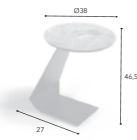

ALF WOOD CONSOLA