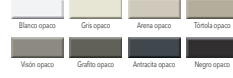

Madera Lacados CH / Wood CH / Bois CH / Legno CH