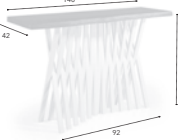

Madera / Wood / Bois / Legno

ALF KERAMIC CONSOLA