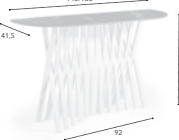

JASPER WOOD CONSOLA