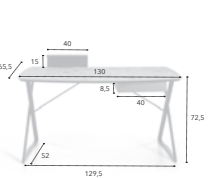

FOX TV

ACABADO ESTRUCTURA
Frame / Estructure / Struttura

Cristal / Glass / Crystal / Vetro

Madera Lacados CH / Wood CH / Bois CH / Legno CH