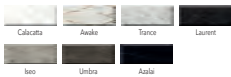

MEZZO KERAMIC B OV