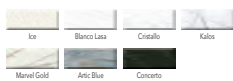

ACABADO TAPA
Top finish / Finition plan / Finitura piano