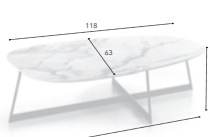

Madera Lacados CH / Wood CH / Bois CH / Legno CH

Madera Color RAL / Wood RAL / Bois RAL / Legno RAL

NOMI A