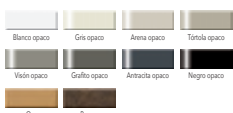

Madera Color RAL / Wood RAL / Bois RAL / Legno RAL