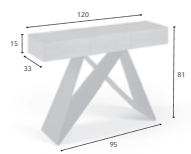

ACABADO PATAS
Leg finish / Finition pieds / Finitura gambe

PAPALLONA CONSOLA