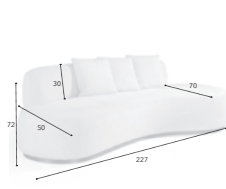

Piel / Leather / Cuir / Sopla / Pelle

Ecopiel / Eco-Leather / Eco-Cuir / Ecopelle

Tejidos / Fabrics / Tissu / Tessuto

SHITO SOFA XL A