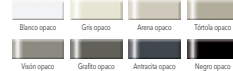

Madera / Wood / Bois / Legno

JASPER KERAMIC CONSOLA