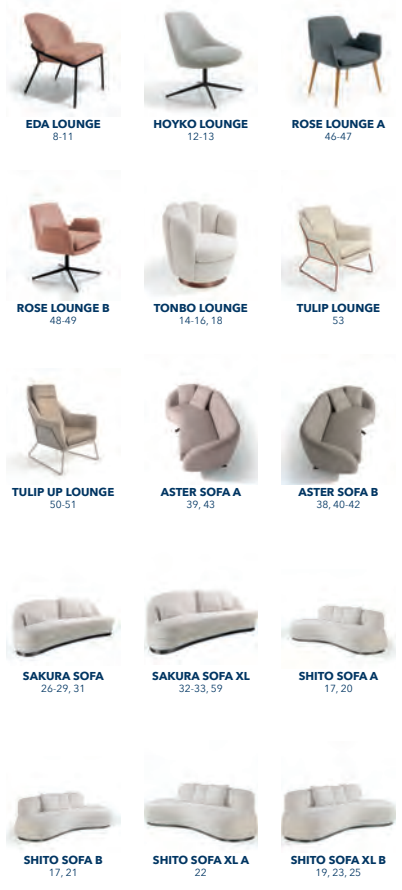

AUXILIARES

Auxiliary / Auxiliaire / Ausiliari

AUXILIARES / Auxiliary / Auxiliaire / Ausiliari

SILLÓN LOUNGE / Armchair / Fauteuil / Poltrona

CONSOLA - ESPEJO / Console-Mirror / Console-Miroir / Consolle-Specchio

AIKO LOUNGE

AIKO LOUNGE CH Design. Mesa / Table / Tavolo | **EDA LOUNGE** CH Design. Silla / Chair / Sedlia

EDA LOUNGE

EDA LOUNGE CH Design. Sillón Lounge / Armchair / Fauteuil / Poltrona | CHEERS A CH Design. Mesa auxiliar / Side table / Table d'appoint / Tavolino

ADRIANES / Anubuy / Anubuy / Anubuy

HOYKO LOUNGE

HOYKO LOUNGE CH Design. Sillón Lounge / Armchair / Fauteuil / Poltrona | URUS BAR CH Design. Mesa auxiliar / Side table / Table d'appoint / Tavolino

TONBO LOUNGE CH Design, Sillón Lounge / Armchair / Fauteuil / Poltrona | AIKO A/B CH Design, Mesa auxiliar / Side table / Table d'appoint / Tavolino