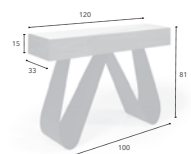

ACABADO PATAS
Leg finish / Finition pieds / Finitura gambe

SUE CONSOLA