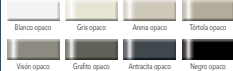

ALF WOOD CONSOLA