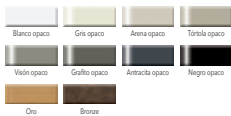

MEZZO KERAMIC B OV