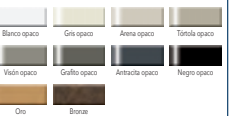

Madera Lacados CH / Wood CH / Bois CH / Legno CH

Madera Color RAL / Wood RAL / Bois RAL / Legno RAL

NOMI B