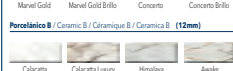

JASPER WOOD CONSOLA