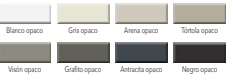

Madera Lacados CH / Wood CH / Bois CH / Legno CH