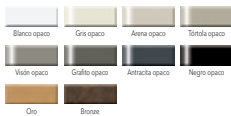

MEZZO KERAMIC B RI