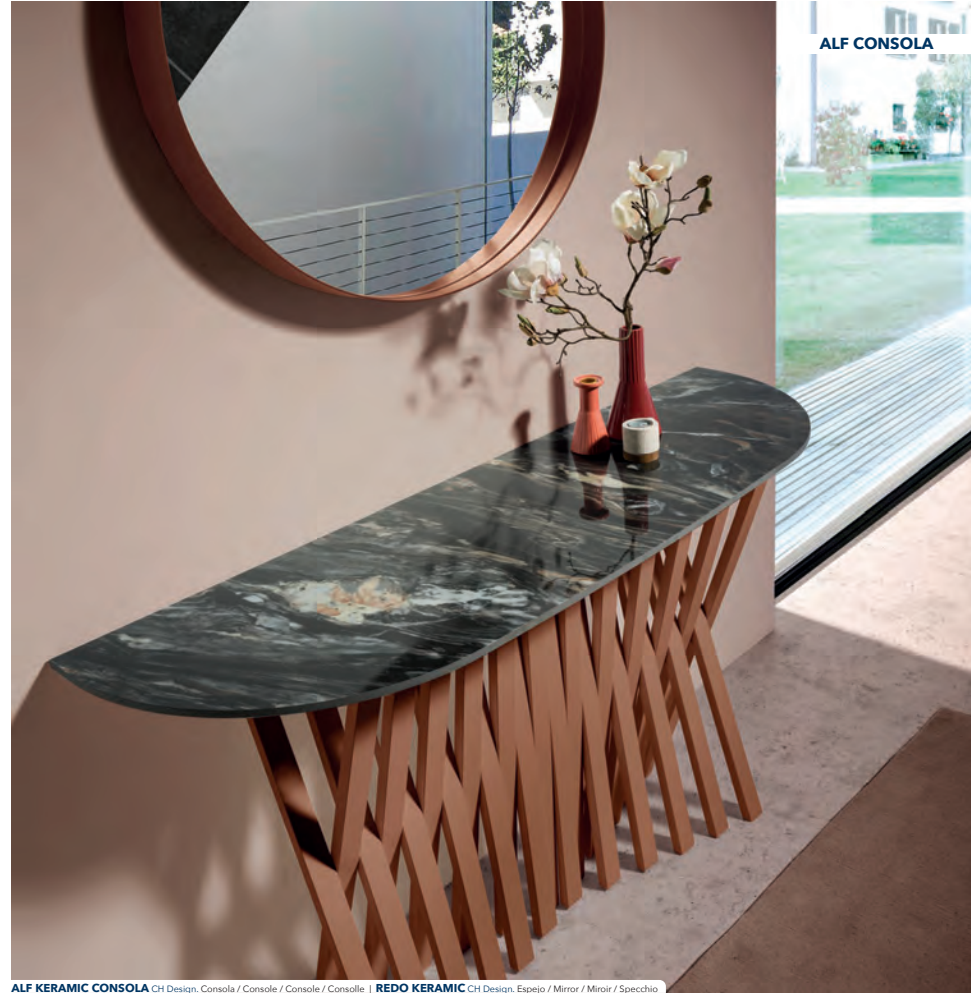

ALF CONSOLA

ADRIANES / Anubay / Anubare / Anubari