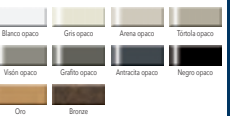

Madera Lacados CH / Wood CH / Bois CH / Legno CH

Madera Color RAL / Wood RAL / Bois RAL / Legno RAL