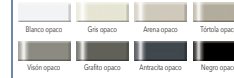

ACABADO PATAS
Leg finish / Finition pieds / Finitura gambe