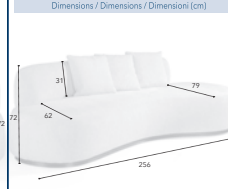

Piel / Leather / Cuir / Sopla / Pelle

Ecopiel / Eco-Leather / Eco-Cuir / Ecopelle

Tejidos / Fabrics / Tissu / Tessuto