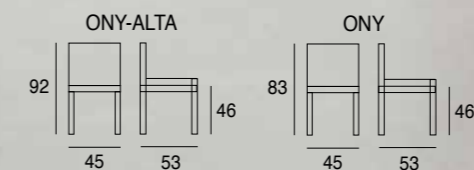

TAPIZADO	CLIENTE	SERIE-B	SERIE-C	SERIE-D
ONY-ALTA				
ONY