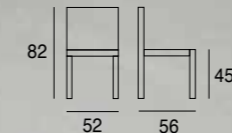

mod. **Vane**
PIE BASE CONIFICADO

mod. **Dany**

mod. **Lupe**

mod. **Elena**
PIE BASE PATÍN

mod. **Lidia**

mod. **Naomi**

MOD.	DESCRIPCION	REF.	MEDIDAS	Coni icado	Patín
NAOMI	SILLA	20715	42x50x85		
DANY	SILLA	20825	42x50x85		
LUPE	SILLA	20835	42x50x85		
VANE	SILLA	20845	42x50x85		
ELENA	SILLA	22015	45x50x87		
LIDIA	SILLA	22045	45x50x87		