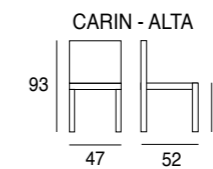

TAPIZADOS

SERIE-B

ALCATRAZ	FORTUNA	NATUR	TILOS
AROPEL	MELANI	NEPTUNO	TUBULAR
EVOLVE	MIRLO	PUMA	VARGAS

SERIE-C

CAMELOT	COSSETTE	RAISA	URANO
CARACOLA	MICROVIN	STAR	Catalogos:
CASIOPEA	MYSTIC	TARIS	*BURLESQUE
			*INDOR

SERIE-D

ARTS	ELMER	OTARU	RUSTIKA (series)
CALID	IRUMA	SATO	TAURUS
DAVOS	MACH	SUBIM	Catálogo:
			*CREVIN

TAPIZADO	CLIENTE	SERIE-B	SERIE-C	SERIE-D
CARIN-ALTA				
CARIN				

TAPIZADO	CLIENTE	SERIE-B	SERIE-C	SERIE-D
SOF				
CHIPPENDALE				

TAPIZADO	CLIENTE	SERIE-B	SERIE-C	SERIE-D
IRI