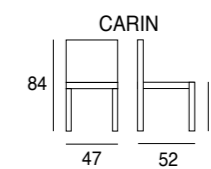

TAPIZADOS

SERIE-B

ALCATRAZ	FORTUNA	NATUR	TILOS
AROPEL	MELANI	NEPTUNO	TUBULAR
EVOLVE	MIRLO	PUMA	VARGAS

SERIE-C

CAMELOT	COSSETTE	RAISA	URANO
CARACOLA	MICROVIN	STAR	Catalogos:
CASIOPEA	MYSTIC	TARIS	*BURLESQUE
			*INDOR

SERIE-D

ARTS	ELMER	OTARU	RUSTIKA (series)
CALID	IRUMA	SATO	TAURUS
DAVOS	MACH	SUBIM	Catálogo:
			*CREVIN

TAPIZADO	CLIENTE	SERIE-B	SERIE-C	SERIE-D
CARIN-ALTA				
CARIN				

TAPIZADO	CLIENTE	SERIE-B	SERIE-C	SERIE-D
SOF				
CHIPPENDALE				

TAPIZADO	CLIENTE	SERIE-B	SERIE-C	SERIE-D
IRI