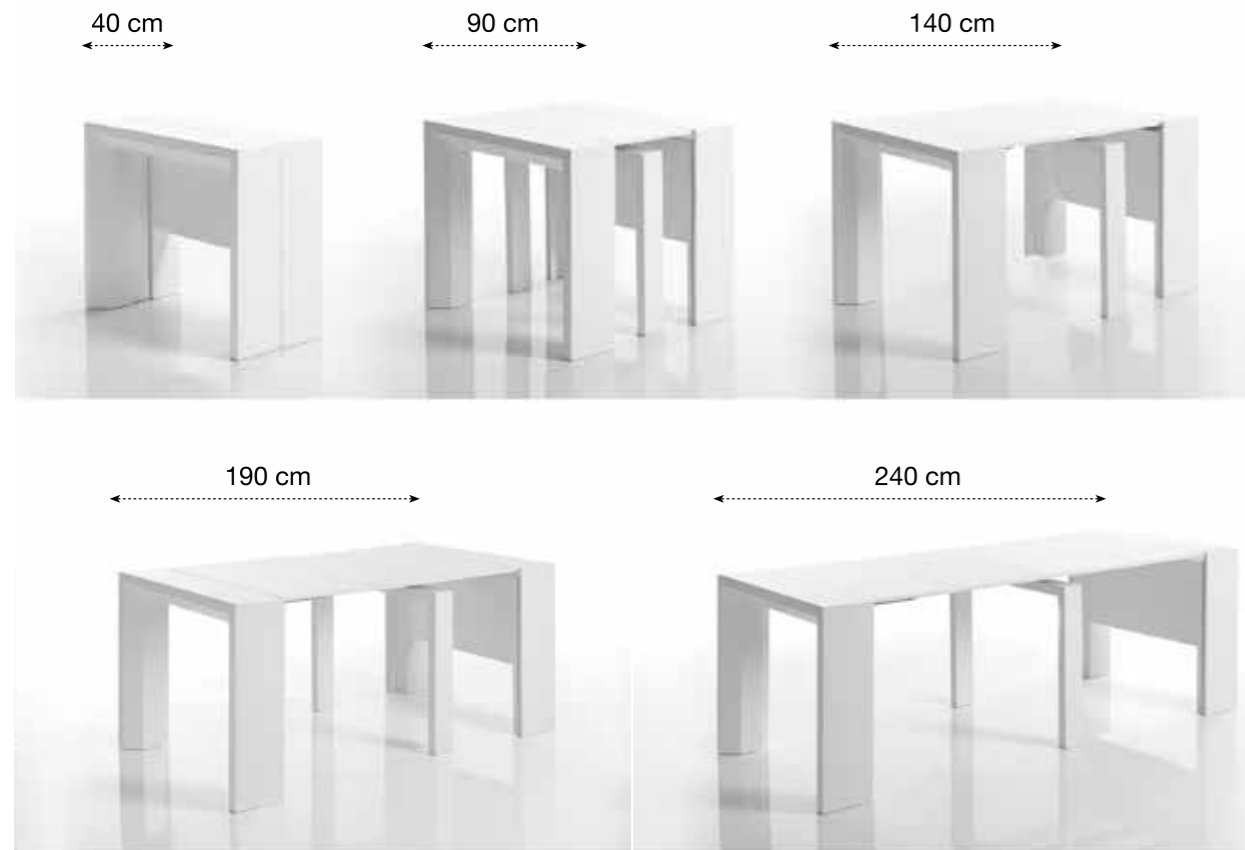

40 cm

90 cm

140 cm

190 cm

240 cm

mod. **Angela**

MOD.	DESCRIPCION	REF.	MEDIDAS
ANGELA	CONSOLA CON 4 EXTENSIONES DE 50 CM.	21070	100x40x75

Se puede hacer en cualquier medida y color. Pida presupuesto.

mod. Yaiza

Silla Carin

GRUPO
MUEBLES
INTERMOBEL

MOD.	DESCRIPCION	REF.	MEDIDAS
YAIZA	MESA DE CENTRO / COMEDOR (ELEVADA 140x130x75)	22088	130x70x40

mod. Coloma

mod. Xona

MOD.	DESCRIPCION	REF.	MEDIDAS
COLOMA	CONSOLA LIBRO	21026	120x45x76
	CONSOLA LIBRO	21027	140x45x76
	CONSOLA LIBRO	21028	160x45x76
	CONSOLA LIBRO	21029	180x45x76
DANY	SILLA	20825	42x50x85