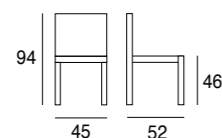

TAPIZADO	CLIENTE	SERIE-B	SERIE-C	SERIE-D
ALT				
BOS				
NIX