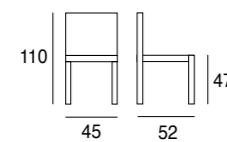

TAPIZADO	CLIENTE	SERIE-B	SERIE-C	SERIE-D
CARIN-ALTA				
CARIN				

TAPIZADO	CLIENTE	SERIE-B	SERIE-C	SERIE-D
SOF				
CHIPPENDALE