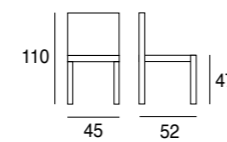

TAPIZADO	CLIENTE	SERIE-B	SERIE-C	SERIE-D
IRI