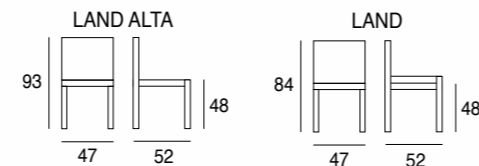

TAPIZADO	CLIENTE	SERIE-B	SERIE-C	SERIE-D
LAND ALTA				
LAND