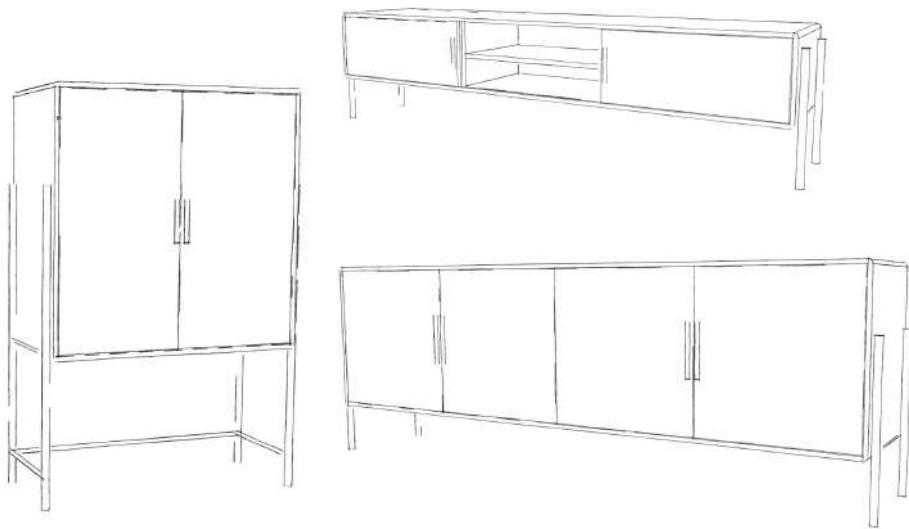

Moon COLLECTION

A collection designed and based on the texture of natural woods, preserving elegance and simplicity.

MOON SIDEBOARD

L.2300 P.485 ALT.850mm
4 portas

L.2000 P.485 ALT.850mm
4 portas

L.1800 P.485 ALT.850mm
2 Portas + 3 Gavetas

MOON HIGH SIDEBOARD

L.1200 P.440 ALT.1400mm
4 portas

L.1200 P.440 ALT.1400mm
3 portas

MOON SMALL SIDEBOARD

L.900 P.440 ALT.1500mm
2 portas

MOON TV UNIT

L.1400 P.440 ALT.550mm

L.1800 P.440 ALT.550mm

L.2000 P.440 ALT.550mm

L.2300 P.440 ALT.550mm

L.2300 P.440 ALT.550mm

MOON COFFEE TABLE

L.900 P.900 ALT.400mm

L.1200 P.700 ALT.400mm

TABULA®

J.A. & Simão Lda
Rua Stº António, nº123,
4585-352, Rebordosa- Portugal
Telefone: 220926410
Email: luis@tabula.pt