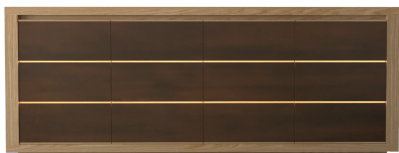

CITY 2.1 COLLECTION

CITY 2.1 SIDEBOARD

L.2480 W.500 H.957mm

L.2120 W.500 H.957mm

CITY 2.1 HIGH SIDEBOARD

L.1130 W.500 H.1100mm

L.1200 W.420 H.1100mm

CITY 2.1 GLASS DOORS CABINET

L.750 W.480 H.1900mm

CITY 2.1 TV UNIT

L.2400 W.450 H.645mm

L.2000 W.450 H.645mm

L.1800 W.450 H.645mm

L.1400 W.450 H.645mm

TABULA®

Rua Stº António, nº123, 4585-352,
Rebordosa- Portugal Telefone:
220926410