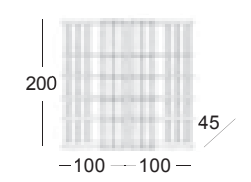

Mesa Centro MAHONI  
Color: RD.90  
Porcelánico: LAURENT  
Estr. metálica: FR.05

Estantería  
Color: RD.90  
Estr. metálica: FR.05

Comp. DK09C  
 Color: RD.90 / RD.108  
 Estr. metálica: FR.05

Estantería  
 Color: RD.90  
 Estr. metálica: FR.05