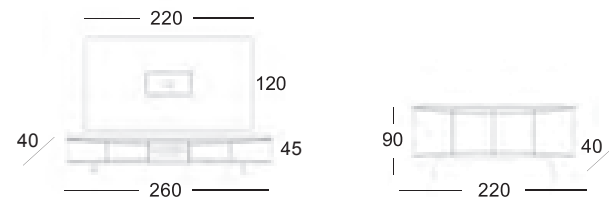

Comp. DK06R
Color: RD.51 / RD.66
Estr. metálica: FR.02

Mesa TUMBLER
Color: RD.51
Estr. metálica: FR.02

Sillas MAGNETO
Color: RD.66
Tapizado: VERA 100

Aparador
Color: RD.66
Estr. metálica: FR.02