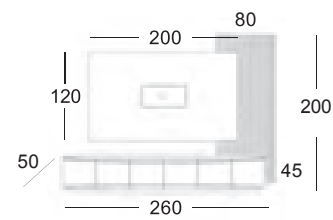

*Dinamika*

**DK08C**  
CURVO

Comp. DK08C  
Color: RD.108 / S.05  
Porcelánico: LAURENT

Mesa Centro JHON  
Color: S.05  
Porcelánico: LAURENT  
Estr. metálica: FR.02

Butaca ASTRID  
Color: RD.56  
Tapizado: VERA 100 / FLOW 4