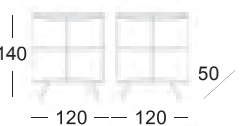

Recto

**DK10R**  
RECTO

Aparador  
Color: RD.90 / RD.65  
Estr. metálica: FR.02

Curvo

**DK10C**  
CURVO

Aparador  
Color: RD.90 / RD.65  
Estr. metálica: FR.02

**DK10C**  
CURVO

Silla GEO  
Color: RD.90  
Tapizado: VERA 24