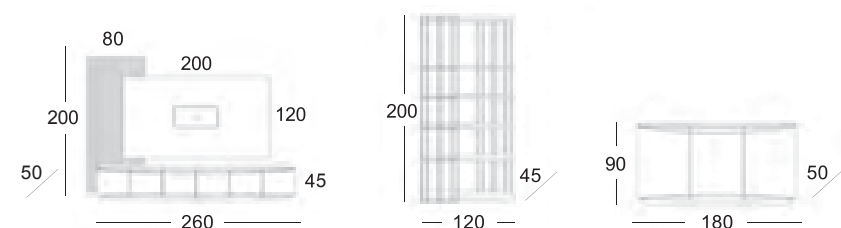

DK03C
CURVO

Comp. DK03C
Color: RD.52 / RD.62
Porcelánico: REVERIE

Mesa Centro GROVE
Porcelánico: REVERIE
Estr. metálica: FR.08