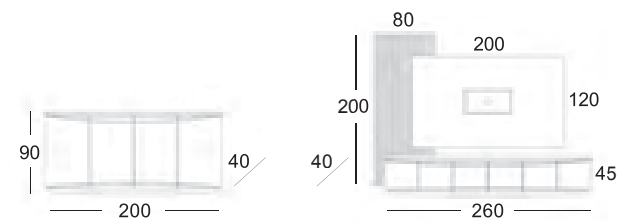

Mesa Centro MAHONI  
Color: RD.64  
Porcelánico: NATURA  
Estr. metálica: FR.05

Mesa Rincón CAMPBELL  
Color: RD.108  
Porcelánico: NATURA  
Estr. metálica: FR.05

Recto

Curvo

**DK02R**  
RECTO

Comp. DK02R  
Color: RD.55 / RD.108  
Porcelánico: NATURA