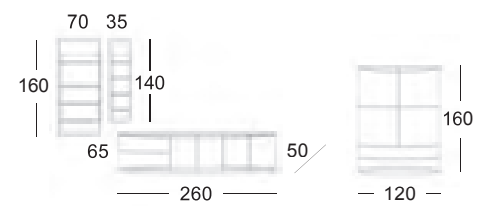

Mesa Centro MAHONI
Color: Color: RD.63
Estr. metálica: FR.08

Mesa Centro MAHONI
Color: RD.108
Estr. metálica: FR.08

Comp. DK01C
Color: S.07 / RD.108
Estr. metálica: FR.05