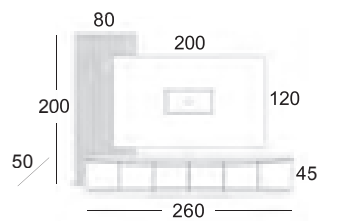

DK02R
RECTO

Comp. DK02R
Color: RD.55 / RD.108
Porcelánico: NATURA

DK02C
CURVO

Comp. DK02C
Color: RD.55 / RD.108
Porcelánico: NATURA