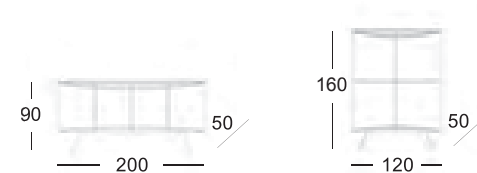

DK07C
CURVO

Aparador
Color: RD.52
Estr. metálica: FR.01

Aparador vertical
Color: RD.52
Estr. metálica: FR.01

Mesa TUMBLER
Color: RD.52
Estr. metálica: FR.01

Sillas AUSTRALIA
Color: RD.52
Tapizado: VERA 24