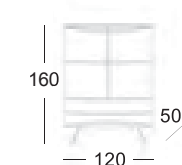

Aparador Vertical
Color: RD.116
Estr. metálica: FR.51

Mesa Rincón STUM
Color: RD.65

Butaca CASTELAO CAPITONÉ
Color: PINO
Tapizado: FLOW 01

DINAMIKA