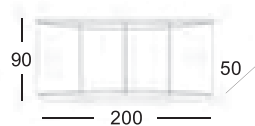

DNIR

En la calidez del hogar, la magia se manifiesta en cada rincón.
Las texturas suaves abrazan, y la luz tenue acaricia, creando un refugio constante.

*In the warmth of the home, magic manifests in every corner.
The soft textures embrace, and the soft light caresses, creating a constant refuge.*

DK02C
CURVO

Aparador
Color: RD.55