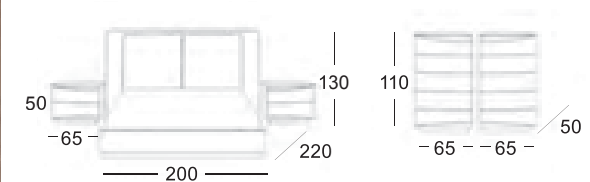

DK13C
CURVO

Cabecero Tapizado
Polipiel WHITE / BEIGE
Color Base Madera:
RD.57 / RD.65

Mesillas
Color: RD.57 / RD.65

Sinfonier
Color: RD.57 / RD.65

Puf PYM
Color: RD.66
Tapizado: STEP 3