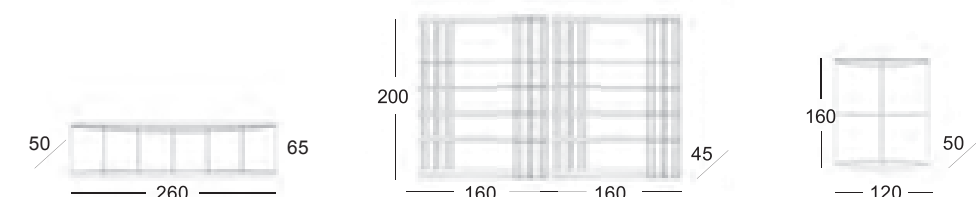

DK11C
CURVO

Estantería Color: RD.06 Estr. metálica: FR.02	Aparador Color: RD.108	Silla FOCUS Color: RD.108 Tapizado: VERA 100 Vivo: VERA 100	Mesa BURKE Color: RD.06 / FR.02 Estr. metálica: FR.02