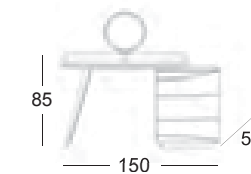

DK13C
CURVO

Tocador Cajonera
Color: RD.57 / RD.65
Porcelánico: CR.23
Estr. metálica: FR.02

Puf PYM
Color: RD.108
Tapizado: STEP 3

Cabecero Tapizado
Polipiel WHITE / ANTHRACITE
Color Base Madera: RD.57 / RD.108