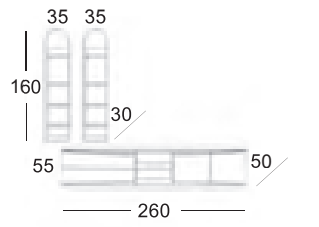

DK10C
CURVO

Silla GEO
Color: RD.90
Tapizado: VERA 24

Comp. DK10C
Color: RD.90 / RD.65
Estr. metálica: FR.02

Mesa Centro HAMILTON
Color: RD.90
Polípiel: EBONY
Estr. metálica: FR.02

Aparador
Color: RD.90 / RD.65
Estr. metálica: FR.02