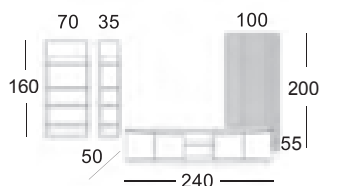

DK09C
CURVO

Comp. DK09C
Color: RD.90 / RD.108
Estr. metálica: FR.05

Mesa Centro MAHONI
Color: RD.108
Estr. metálica: FR.05

Mesa Centro MAHONI
Color: RD.90
Porcelánico: LAURENT
Estr. metálica: FR.05