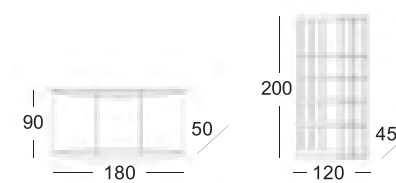

DK08C
CURVO

Aparador
Color: RD.108 / S.05

Comp. DK08C
Color: RD.108 / S.05
Porcelánico: LAURENT

Mesa VILALTA
Porcelánico: LAURENT
Faldón: RD.108
Pie: RD.64

Silla TOM
Tapizado: FLOW 2 / MENSI 33
Estr. metálica: FR.02

Estantería
Color: S.05
Estr. metálica: FR.02