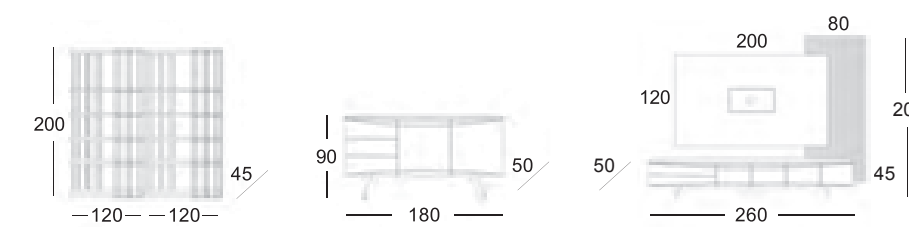

DK04C
CURVO

Comp. DK04C
Color: RD.52 / RD.62
Porcelánico: LAUREN

Butaca GREAT
Color: RD.66
Tapizado: GREEN 4 / CLARISA 1

Estantería
Color: RD.52 / RD.62
Estr. metálica: FR.01

Sillas SCOTT
Color: RD.66
Tapizado: MENSI 33

Mesa OMALY
Porcelánico: LAUREN
Faldón: RD.52
Estr. metálica: FR.01

Aparador
Color: RD.52 / RD.62

Mesa Rincón STUM
Color: RD.66

Mesa Centro COVER
Color: RD.108 / RD-62