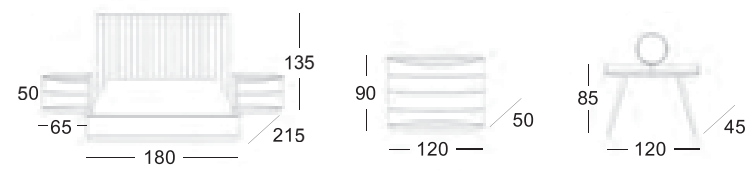

Tocador
Color: RD.101
Porcelánico: CR. 23
Estr. metálica: FR.02

Silla NORILSK
Color: RD.52
Tapizado: VERA 21 /
CONVERT 1

Mesillas
Color: RD.101

Cómoda
Color: RD.91