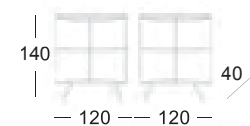

Curvo

DK10C
CURVO

Aparador
Color: RD.90 / RD.65
Estr. metálica: FR.02