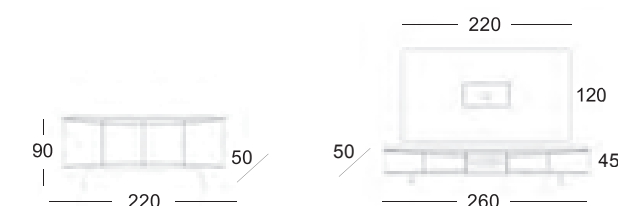

DK06C
CURVO

Mesa TUMBLER
Color: RD.51
Estr. metálica: FR.02

Sillas MAGNETO
Color: RD.66
Tapizado: VERA 100

Puff MAKOY
Tapizado: VERA 24

Mesa Centro FRANK
Porcelánico: NATURA
Estr. metálica: FR.05

Aparador
Color: RD.66
Estr. metálica: FR.02

Comp. DK06C
Color: RD.51 / RD.66
Estr. metálica: FR.02