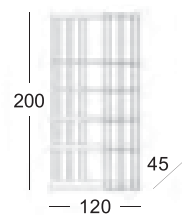

DK02C
CURVO

Estantería
Color: RD.55
Estr. metálica: FR.02

Comp. DK02C
Color: RD.55 / RD.108
Porcelánico: NATURA

Aparador
Color: RD.55

Mesa Centro MAHONI
Color: RD.55
Estr. metálica: FR.05

Mesa Centro MAHONI
Color: RD.64
Porcelánico: NATURA
Estr. metálica: FR.05