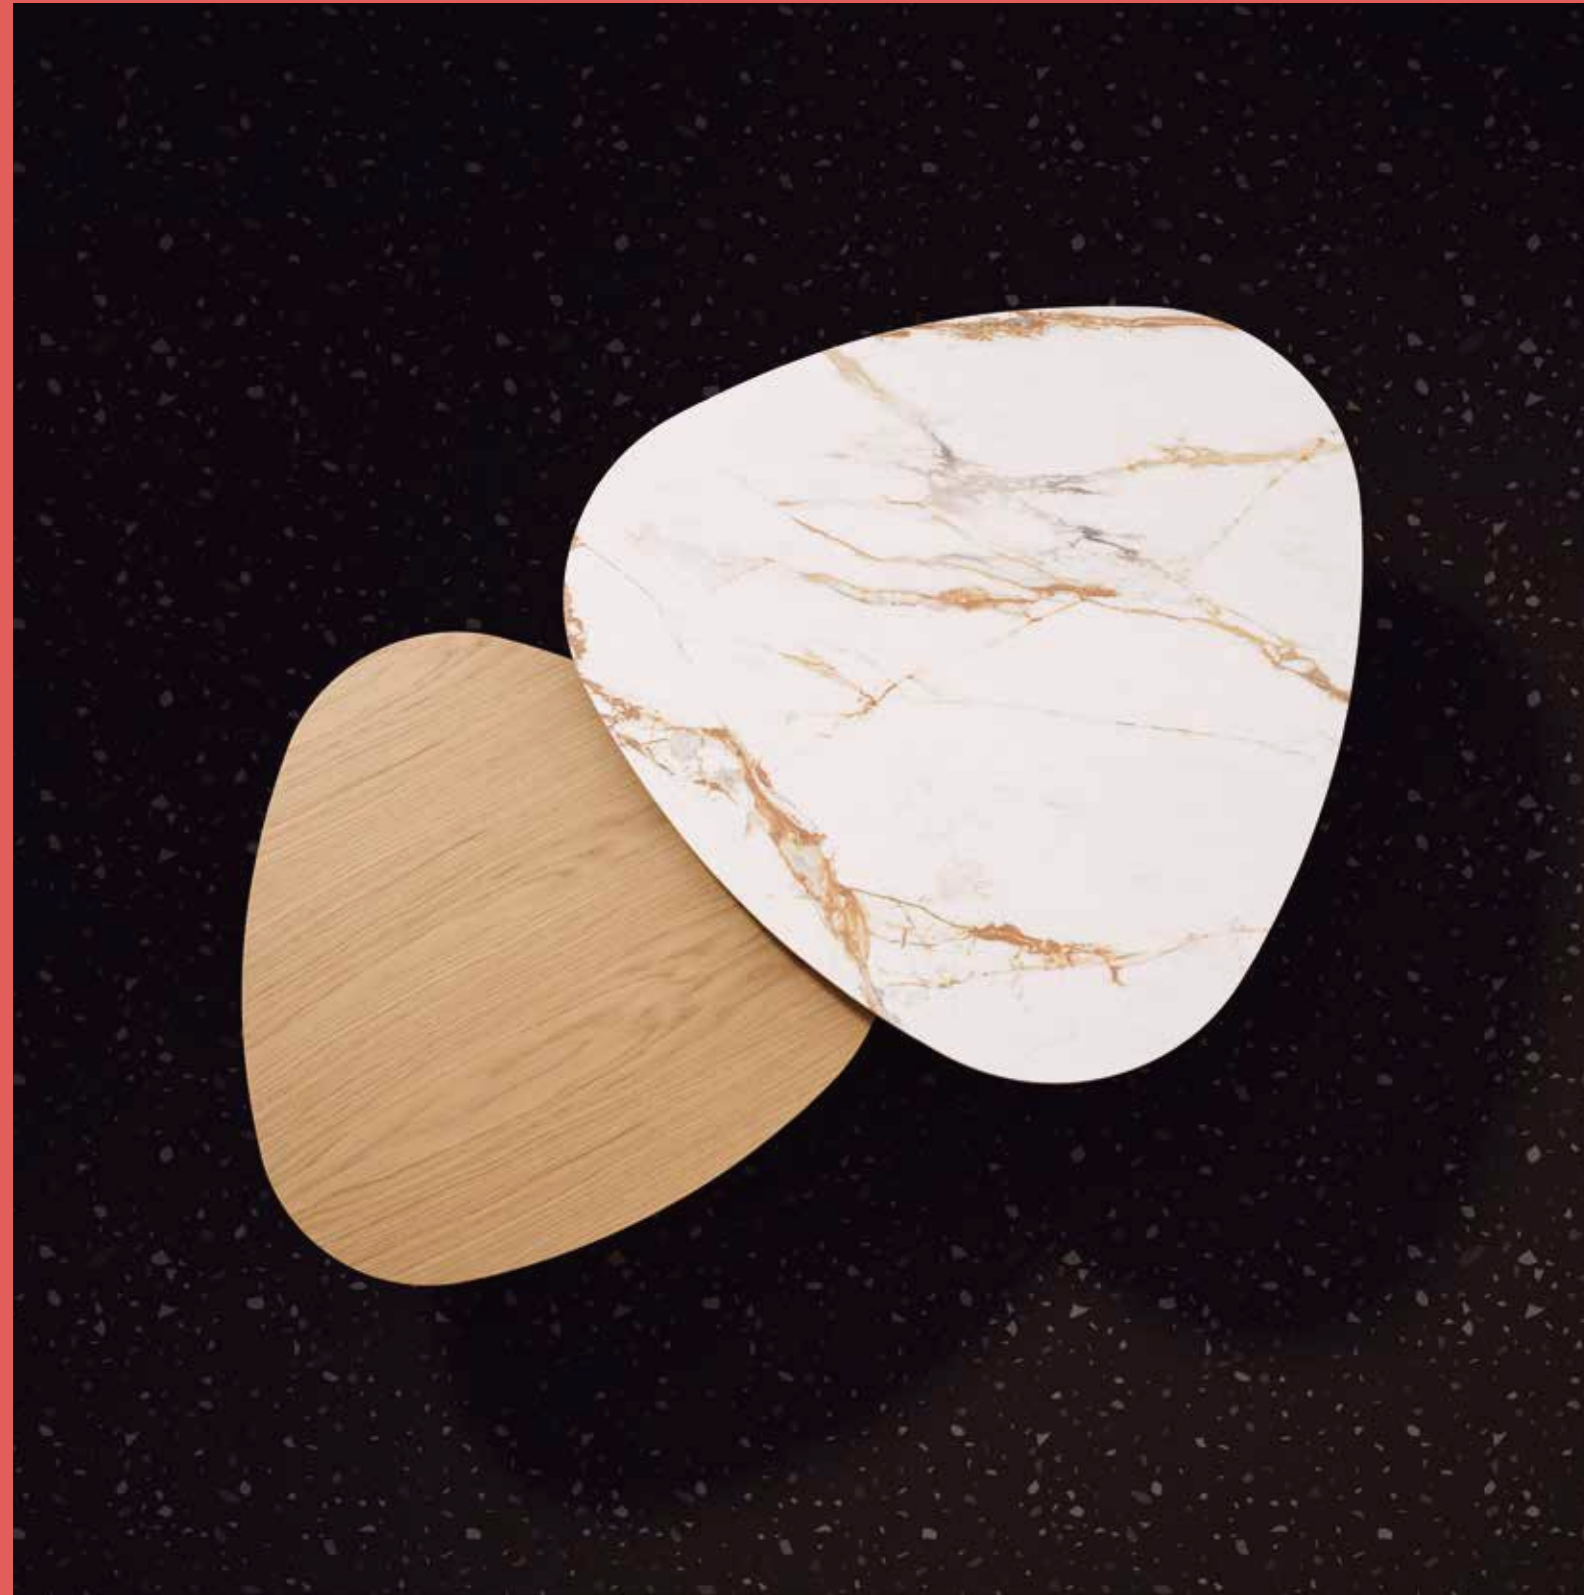

Mesa centro Cubik.

Medida:

60 x 60 x 60 cm
60 x 70 x 70 cm

Mesa centro Cubik

Color: RD.62 / RD.52 / RD.109 / RD.51
Estr. metálica: FR.02 / FR.01 / FR.51
Grosor tapa: 3 cm

Mesa centro Mahoni

Color: RD.52 / Porcelánico: Dekton Reverie Mate
Estr. metálica: FR.02
Grosor tapa: 2 cm