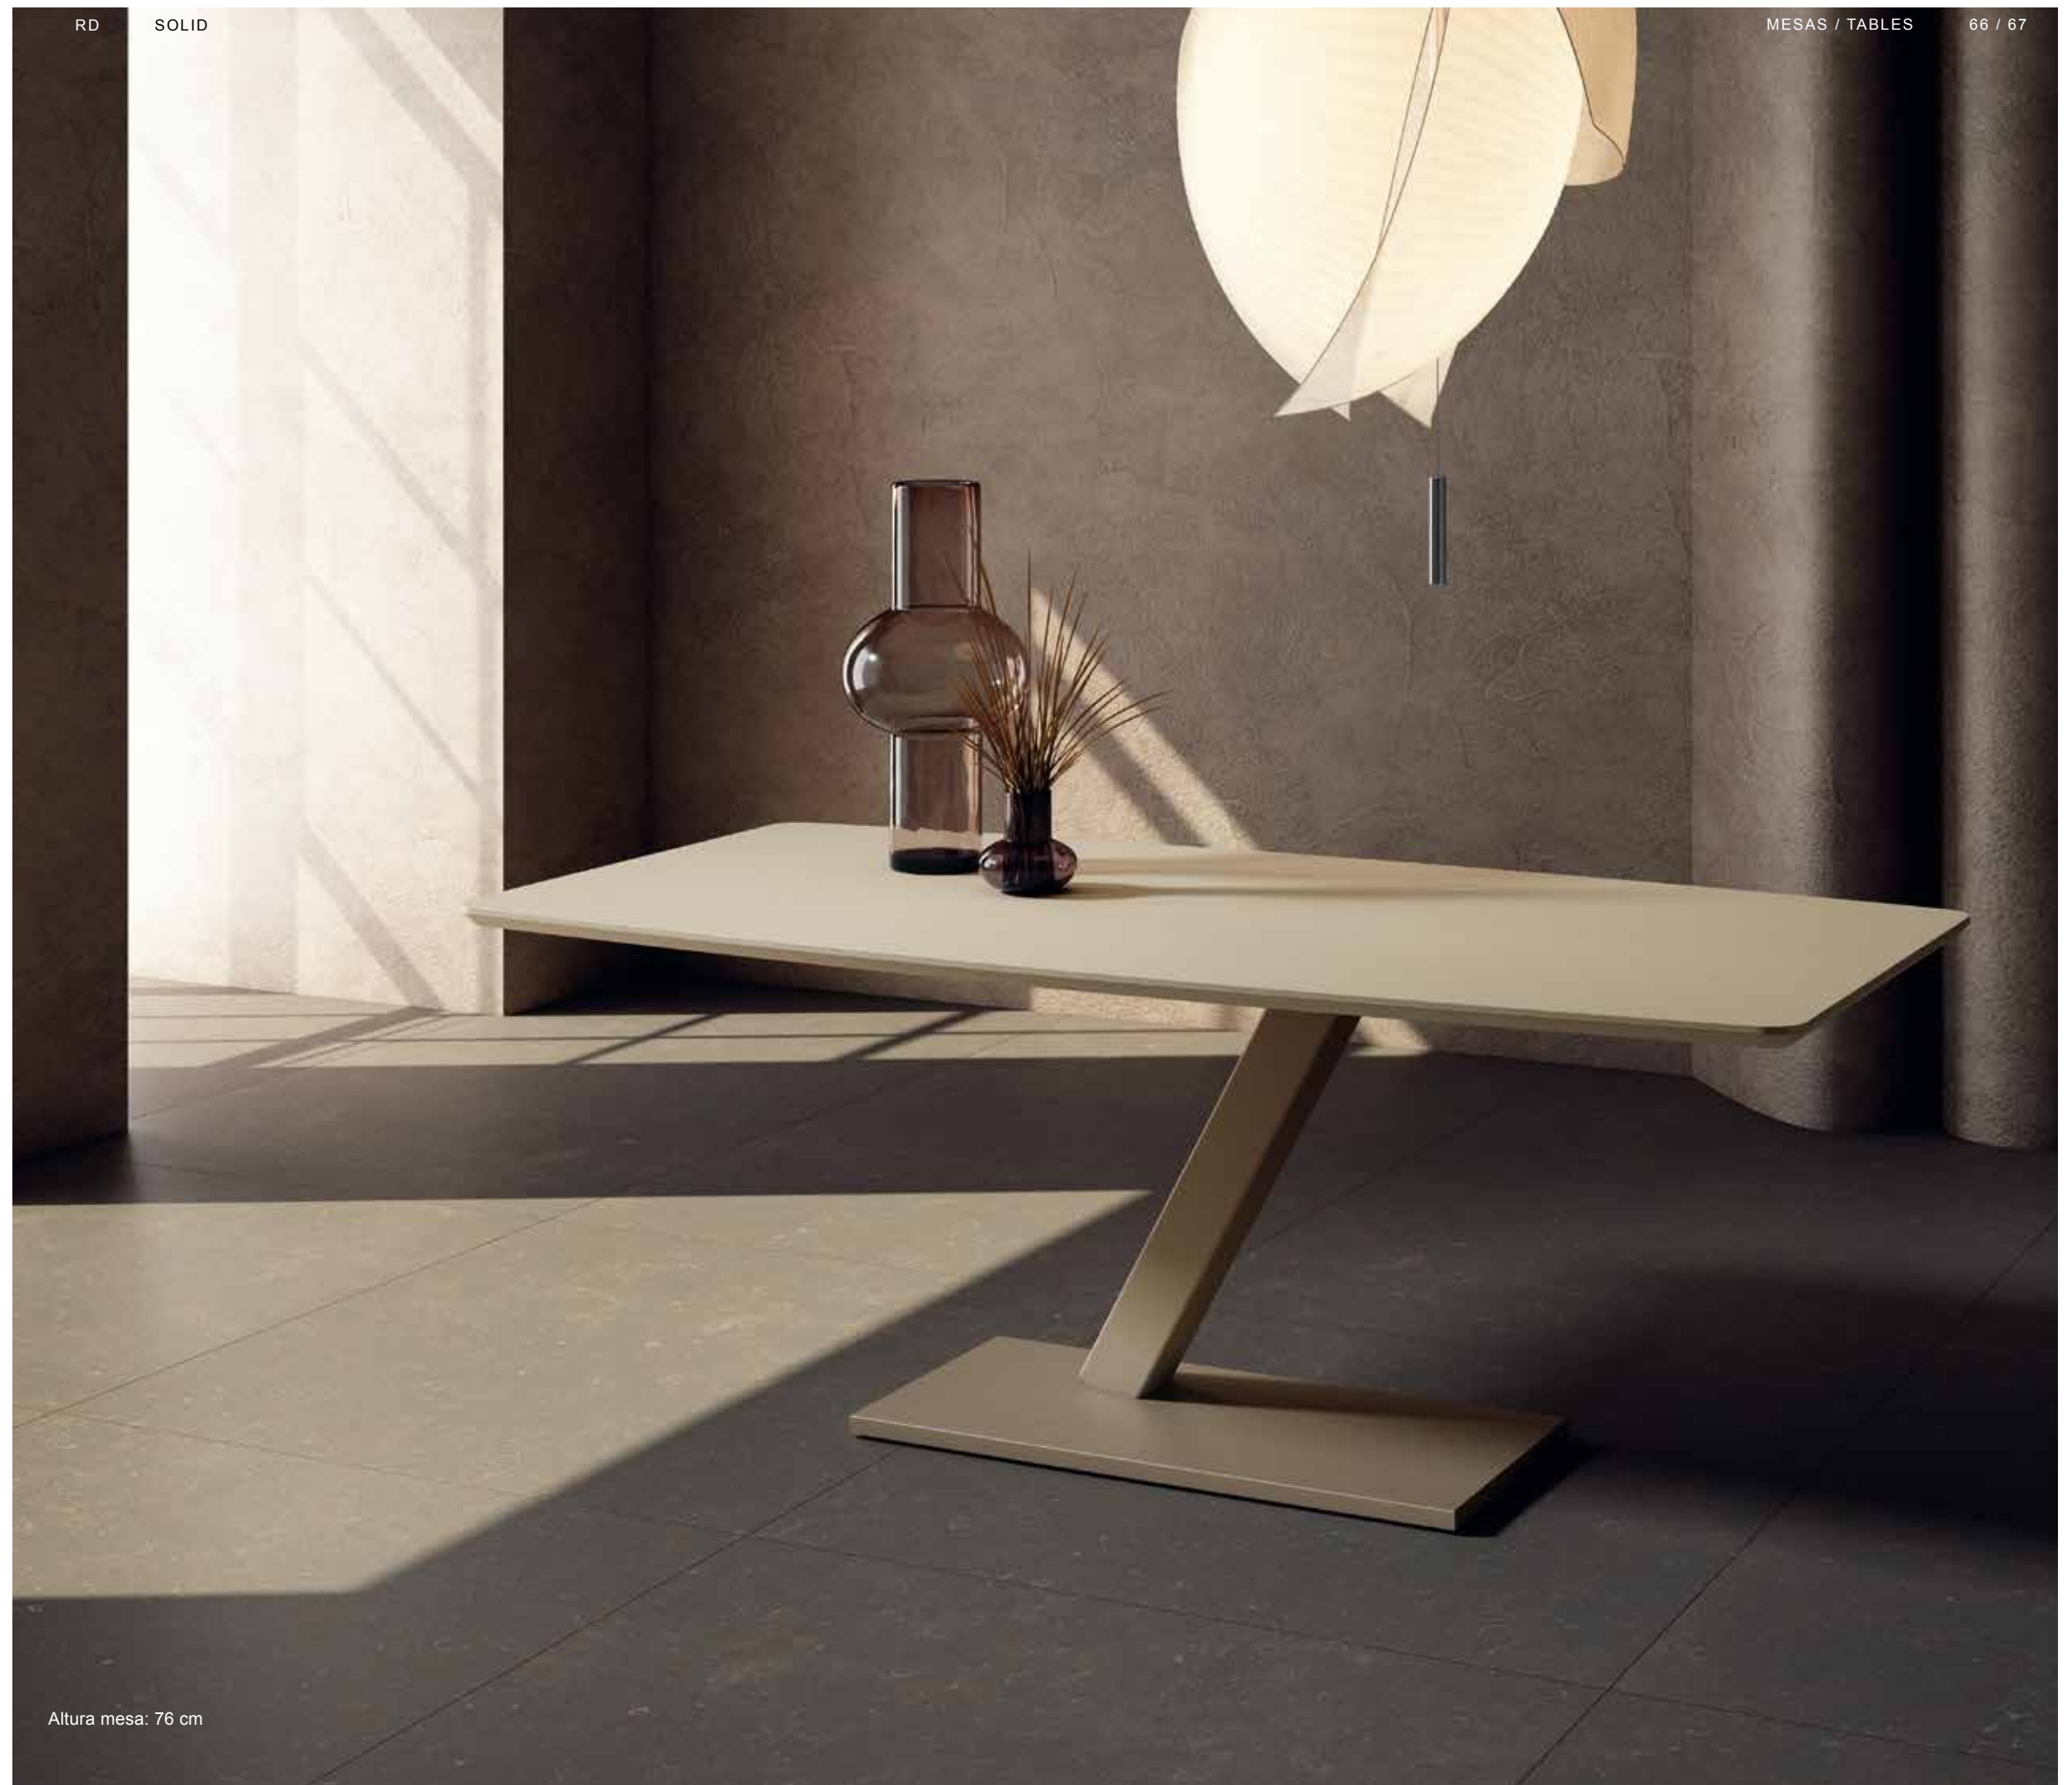

SILLÓN NIME

Haya. Color: RD.91
 Tapizado: FLOW 14
 Tapón: FR.51
 alt: 85 / anch: 61 / prof: 62 cm
 Altura brazo: 66 cm

Mesa Dorte fija

Color: RD.59 / Estr. metálica: FR.08
Grosor tapa + faldón: 2,5 cm

Medida:	Med. base:
160 x 100/85 cm	94 x 44 cm
180 x 100/85 cm	94 x 44 cm
200 x 100/85 cm	94 x 44 cm
220 x 100/85 cm	94 x 44 cm
240 x 100/85 cm	94 x 44 cm
260 x 100/85 cm	94 x 44 cm