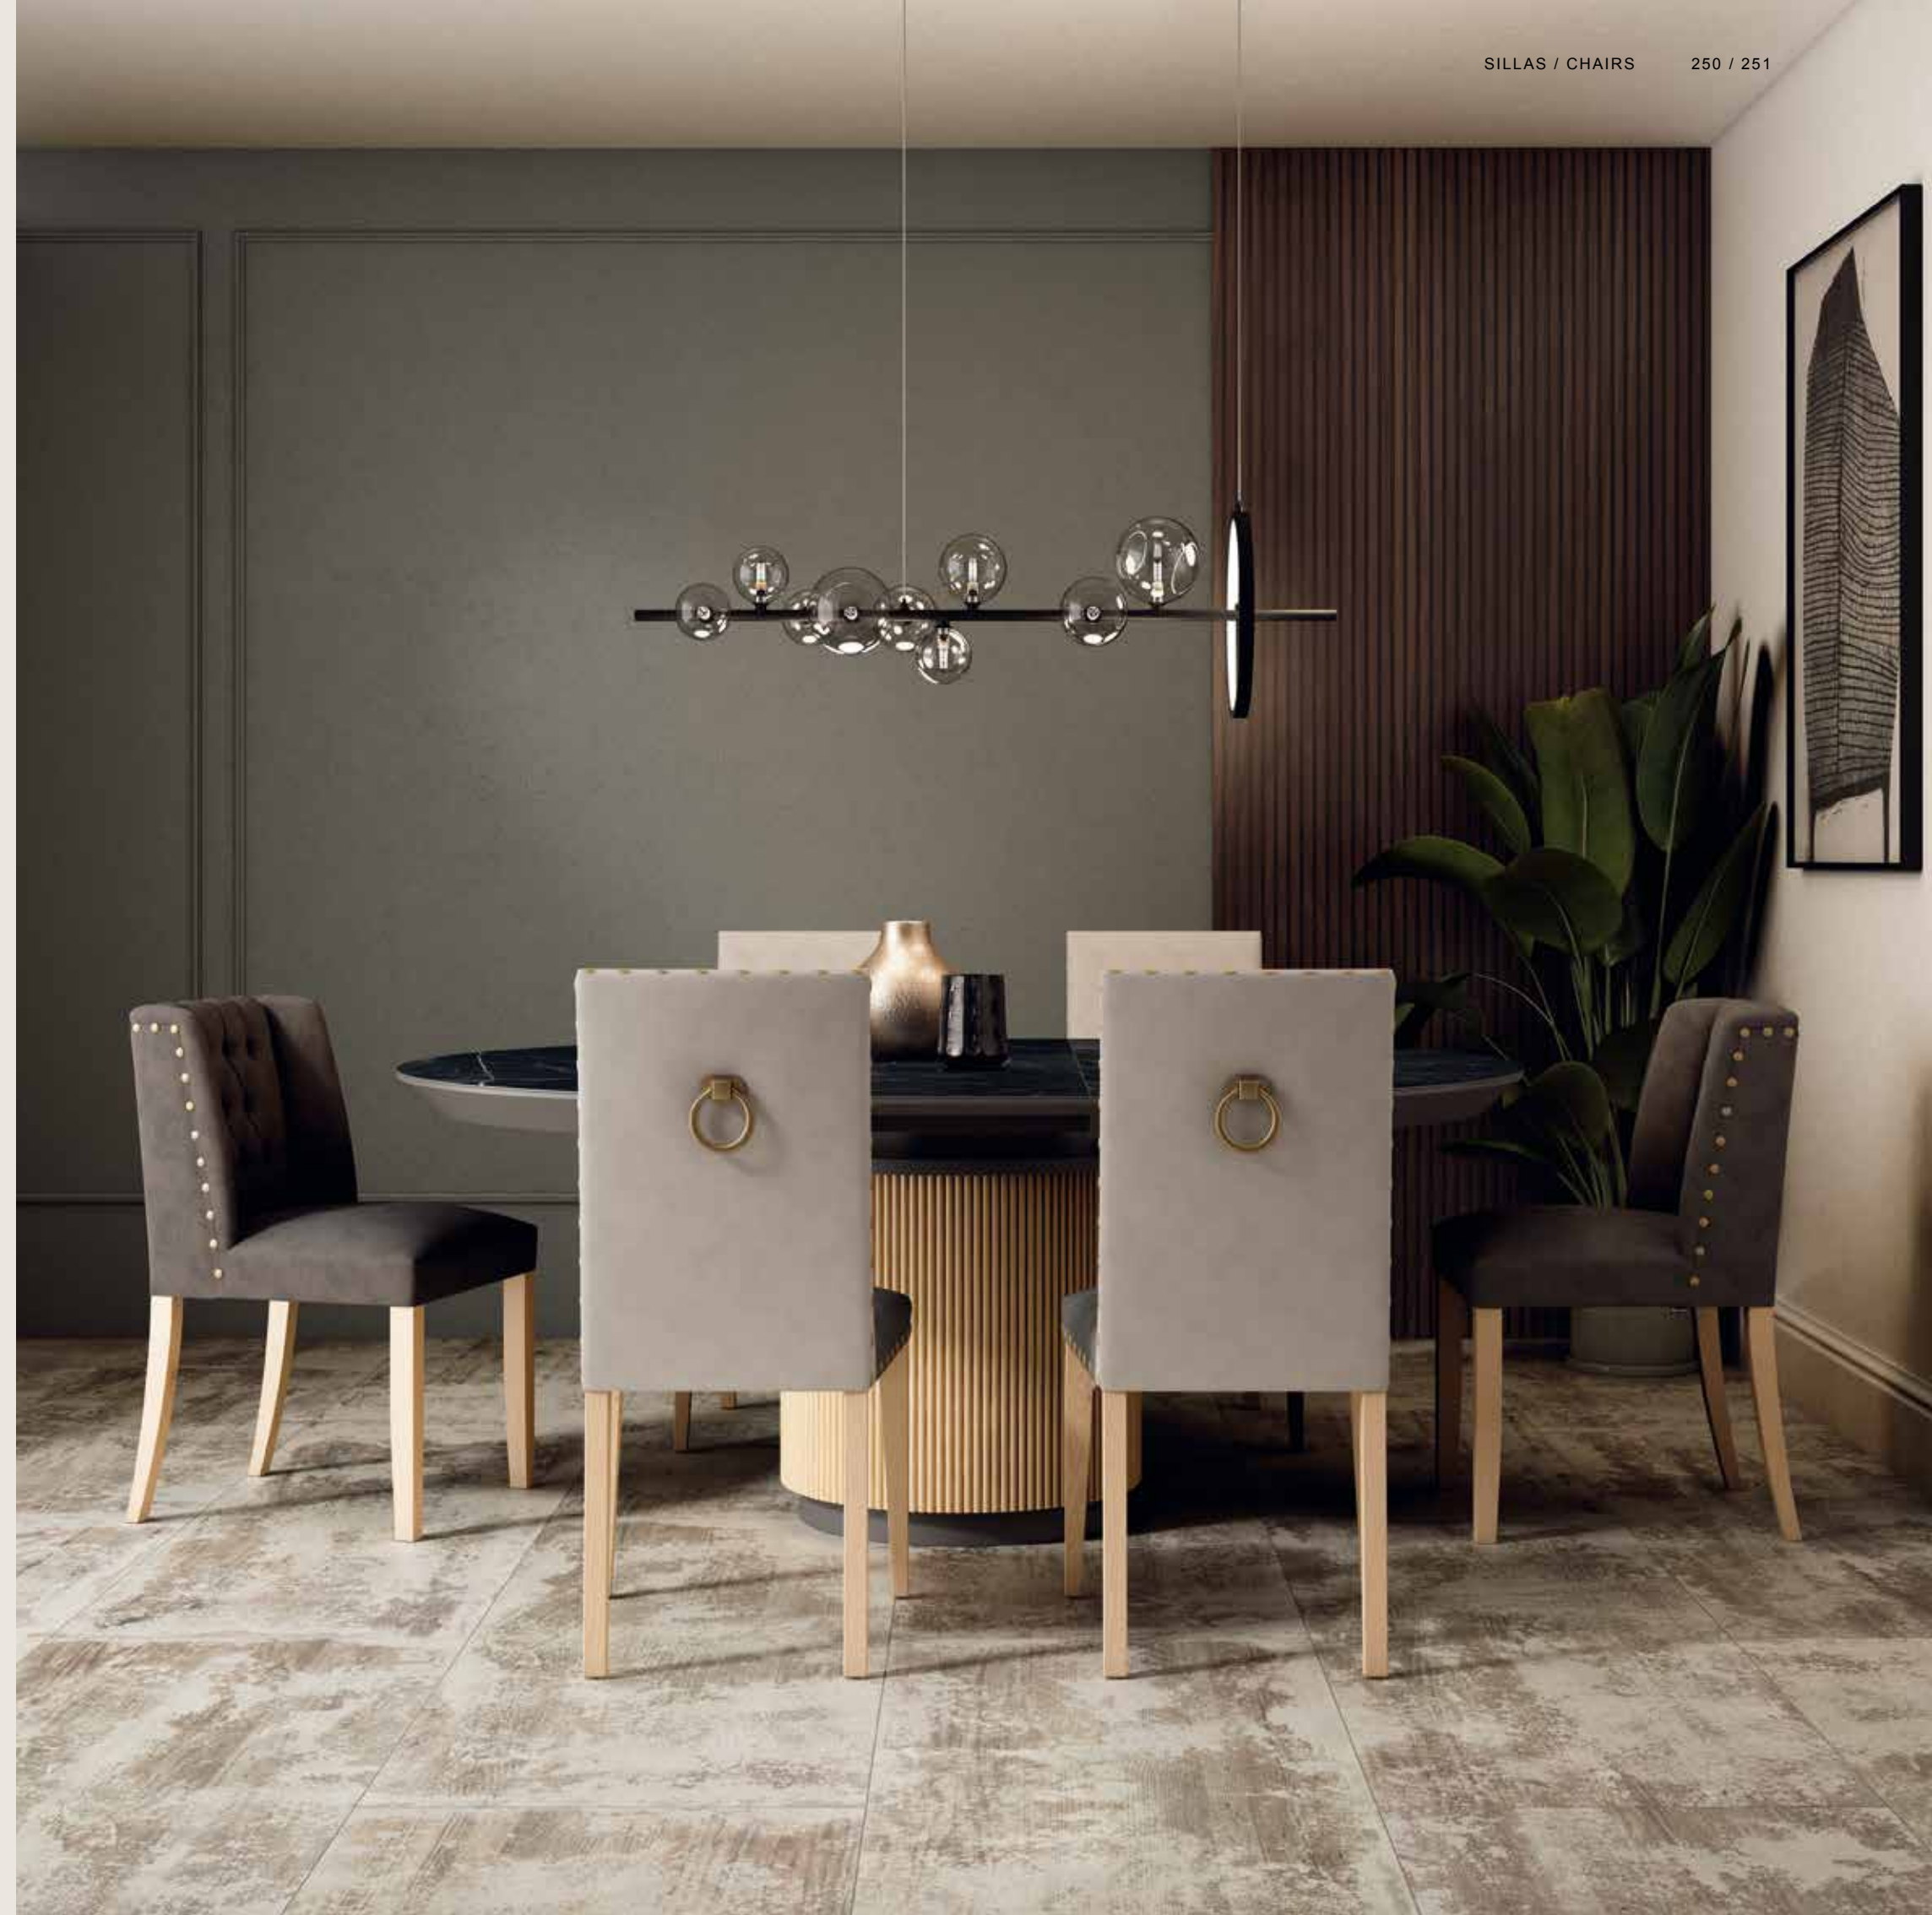

Opciones de Anillas y Tachuelas

Las tonalidades del Cuero Viejo de las anillas y el pavonado de las tachuelas son distintas

Silla Vibram

Haya. Color: RD.06
Tapizado: VERA 16 / VERA 91
Tachuela y Anilla: Pavonada
alt: 97 / anch: 48 / prof: 53 cm

Silla Berluti

Haya. Color: RD.06
Tapizado: VERA 16 / VERA 91
Tachuela y Anilla: Pavonada
alt: 97 / anch: 48 / prof: 53 cm

Silla Ring

Haya. Color: RD.06
Tapizado: VERA 91
Tachuela y Anilla: Pavonada
alt: 85 / anch: 53 / prof: 57 cm