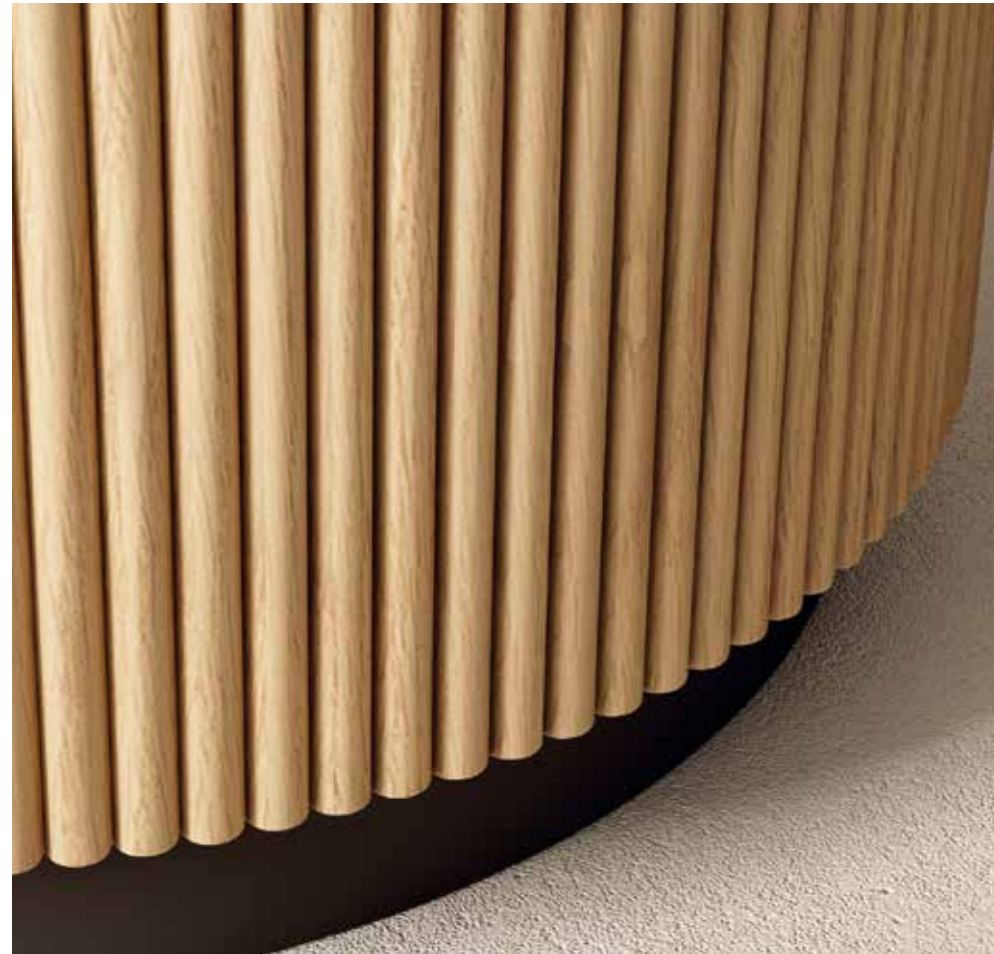

Detalle panelado

Mesa Pombo fija

Color: RD.52
Zócalo: RD.66
Grosor tapa + faldón: 2,5 cm

Medida:	Med. base:
105 cm Ø	60 cm Ø
120 cm Ø	60 cm Ø
130 cm Ø	60 cm Ø
140 cm Ø	60 cm Ø
150 cm Ø	60 cm Ø

Altura mesa: 76 cm

SILLA NIM
Haya. Color: RD.52
Tapizado: MENSI 106
Tapizado: STEP 3
alt: 85 / anch: 53 / prof: 58 cm