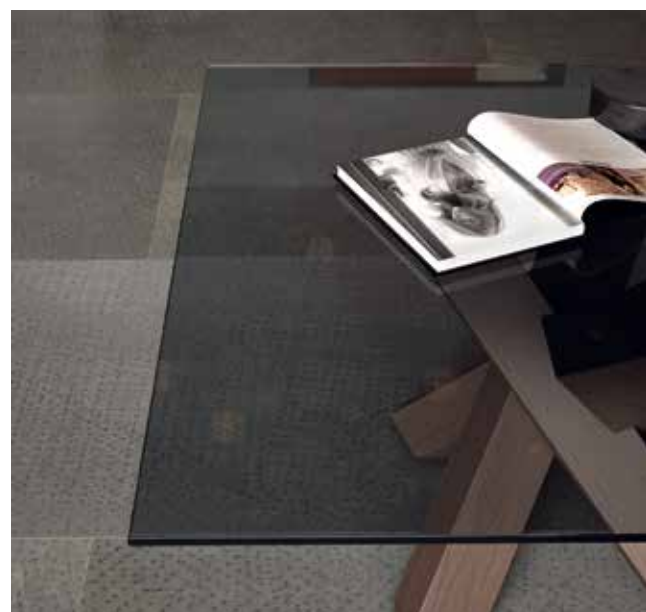

Detalle tapa Polarizado. Grosor tapa: 1 cm