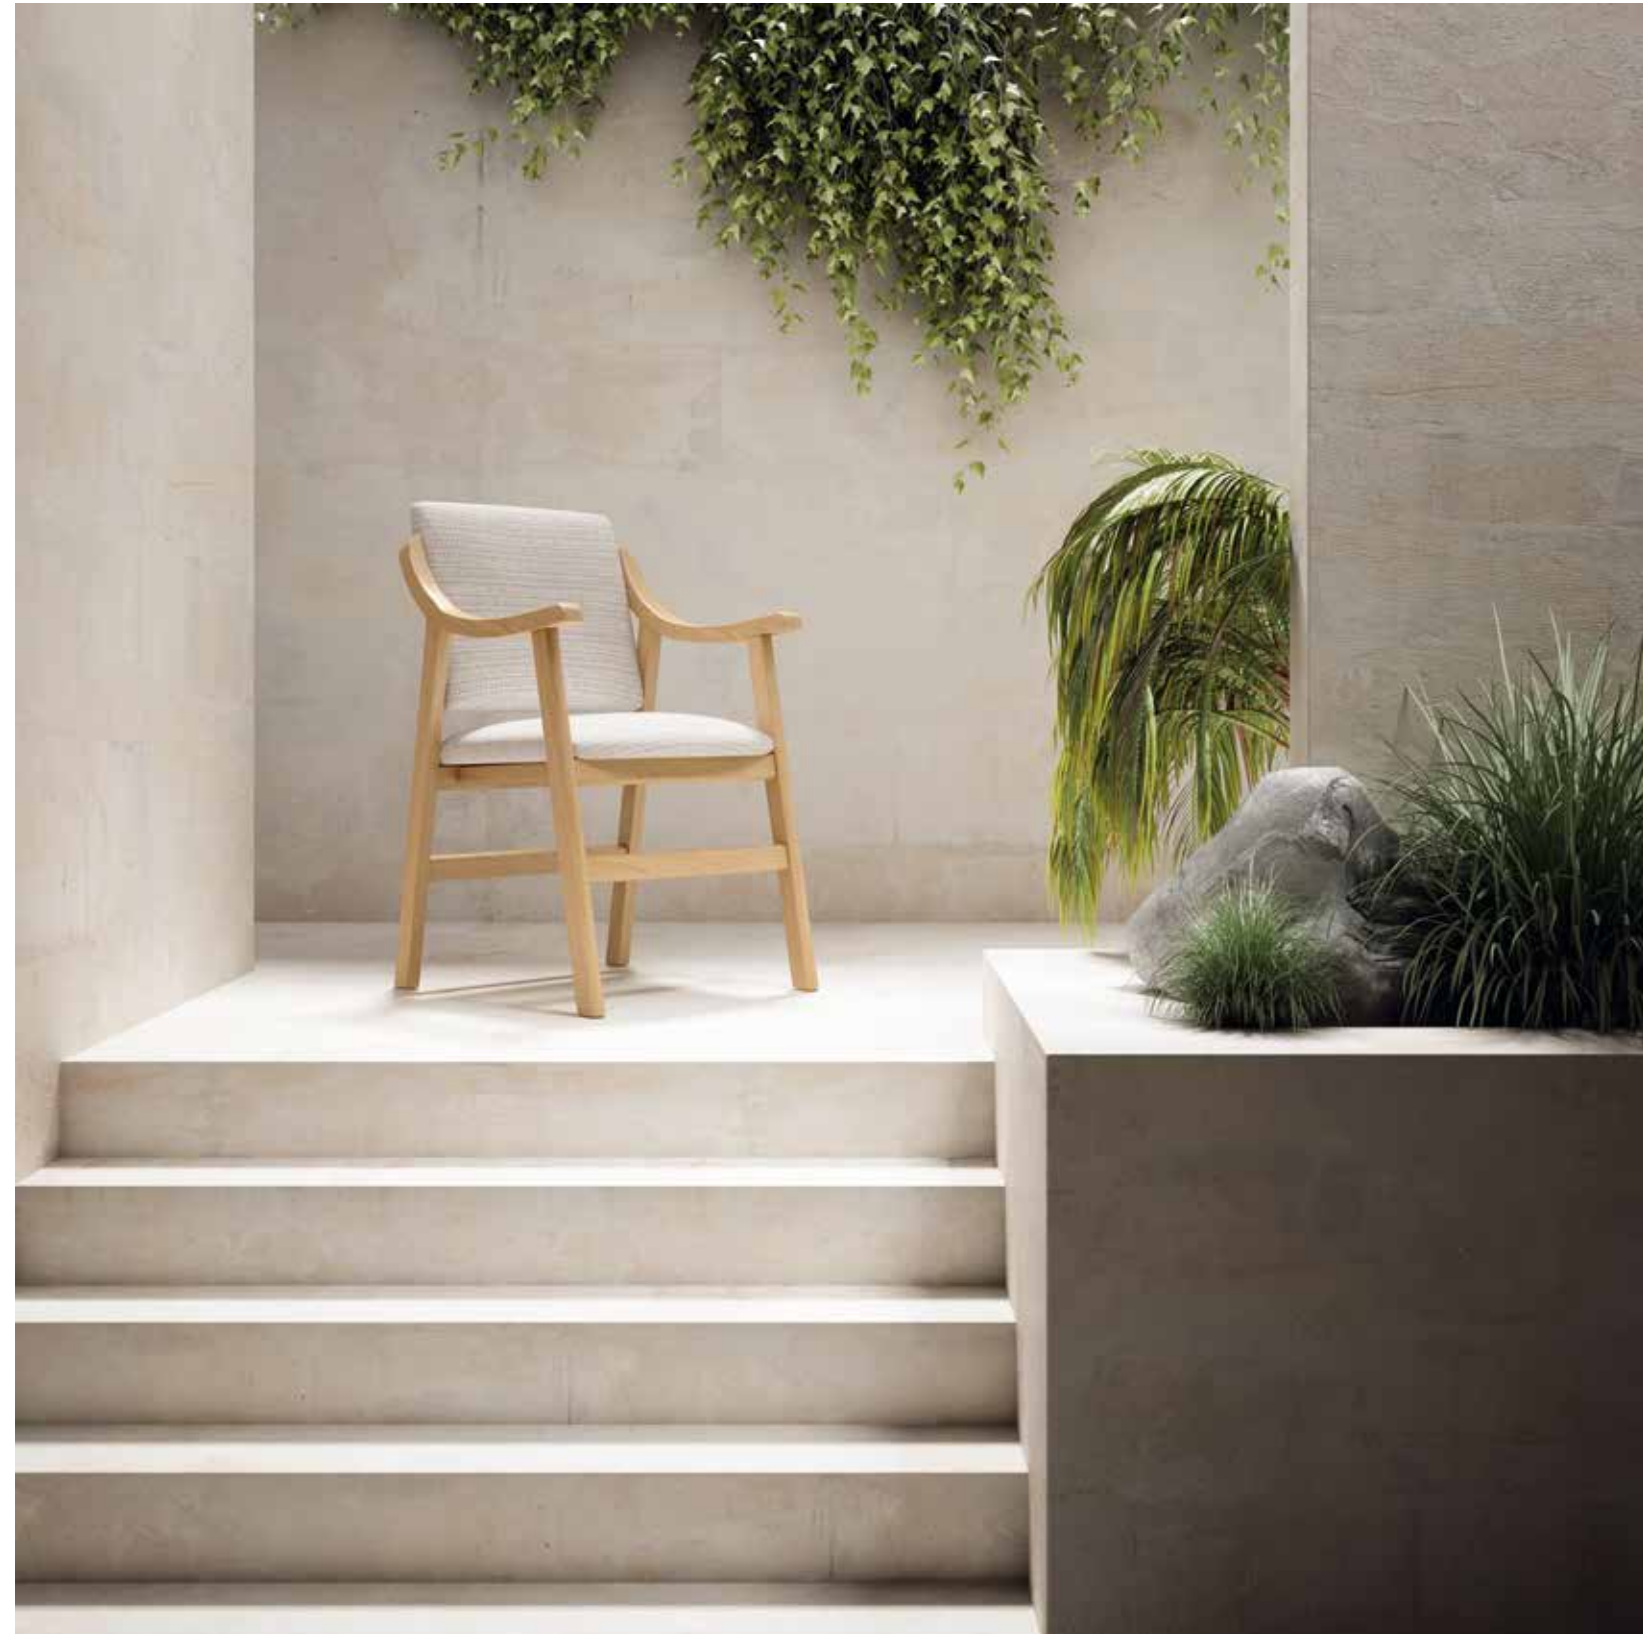

A PLUS OF COM- FORT AND ELE- GANCE

Butaca Great

Haya. Color: RD.66
Tapizado: CLARISA 1 / GREEN 4
alt: 84 / anch: 76 / prof: 74 cm
Altura brazo: 62 cm

Como punto focal en cualquier estancia, la elección de la butaca siempre tendrá un gran impacto en el conjunto.

As a focal point in any room, the choice of the armchair will always have a great impact on the whole.

Butaca Zien

Haya. Color: RD.66
Tapizado: STEP 1
alt: 80 / anch: 68 / prof: 58 cm
Altura brazo: 69 cm