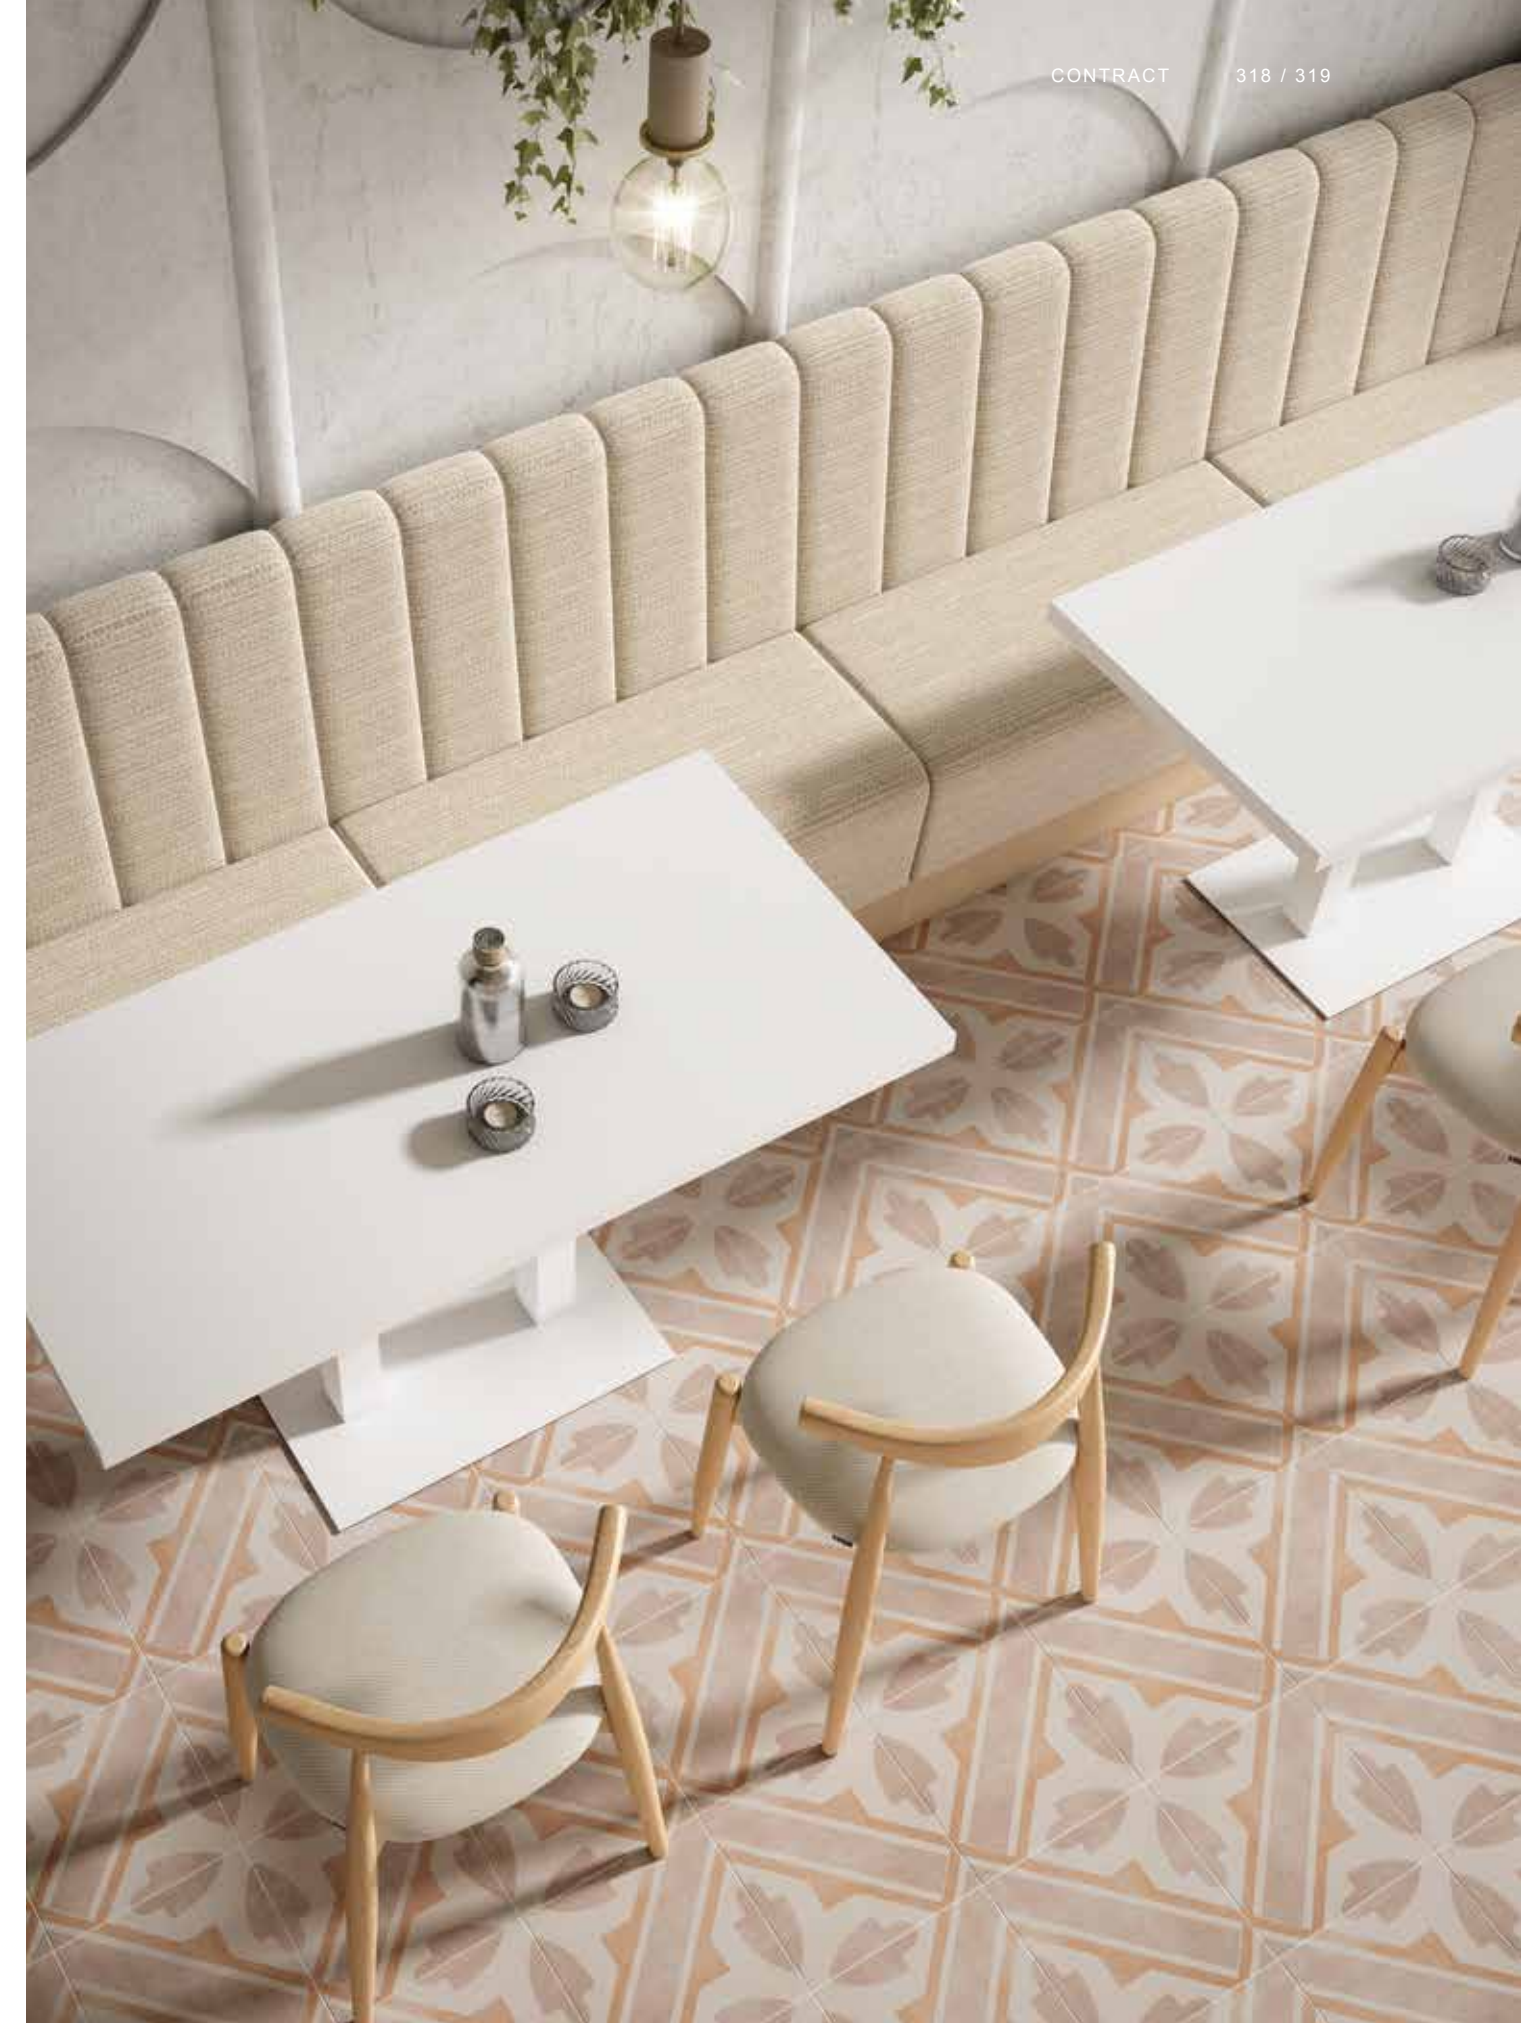

Debido a los procesos de impresión los colores de estas muestras
deben de considerarse aproximados y no exactos.

RD SOLID

CONTRACT 318 / 319

Taburete Zeon

Haya. Color: RD.52
Tapizado: GREEN 1
alt: 80/90 / anch: 55 / prof: 63 cm
Altura asiento: 66/76 cm