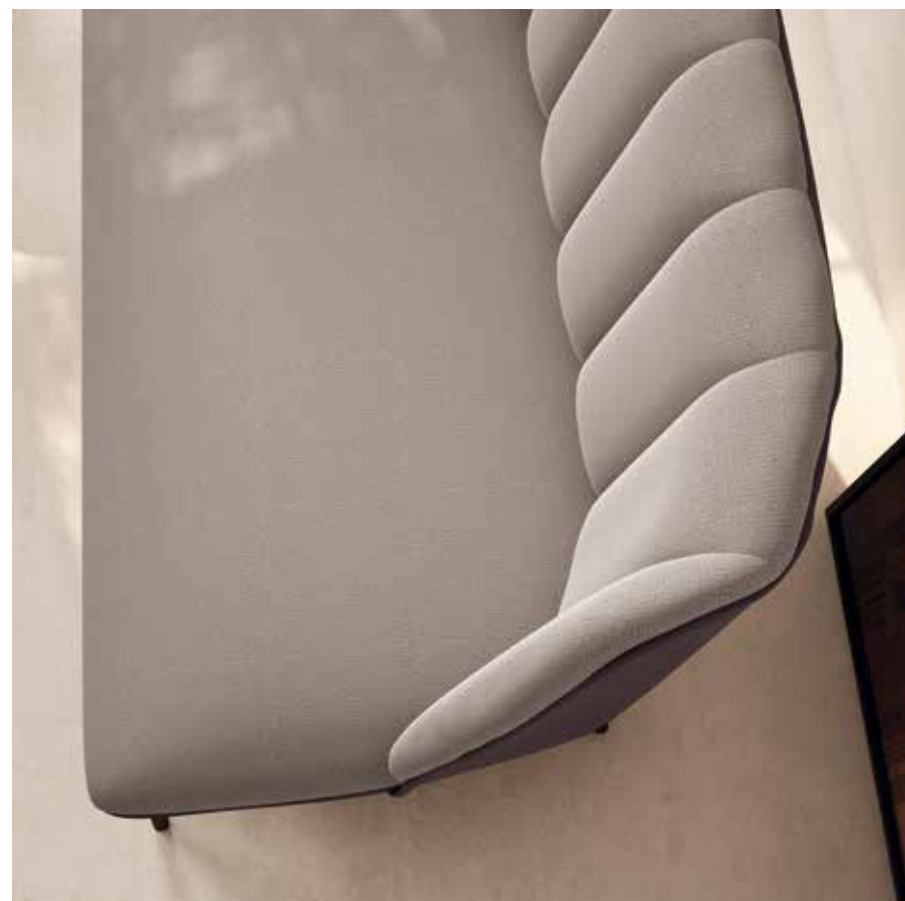

Sofá Marilyn

Tapizado: MENSI 4 / MENSI 44
alt: 89 / anch: 120-150-180 / prof: 80 cm

Calidad, diseño y estilo que podrás disfrutar durante muchos años.

*Quality, design and style,
that you can enjoy for many years.*