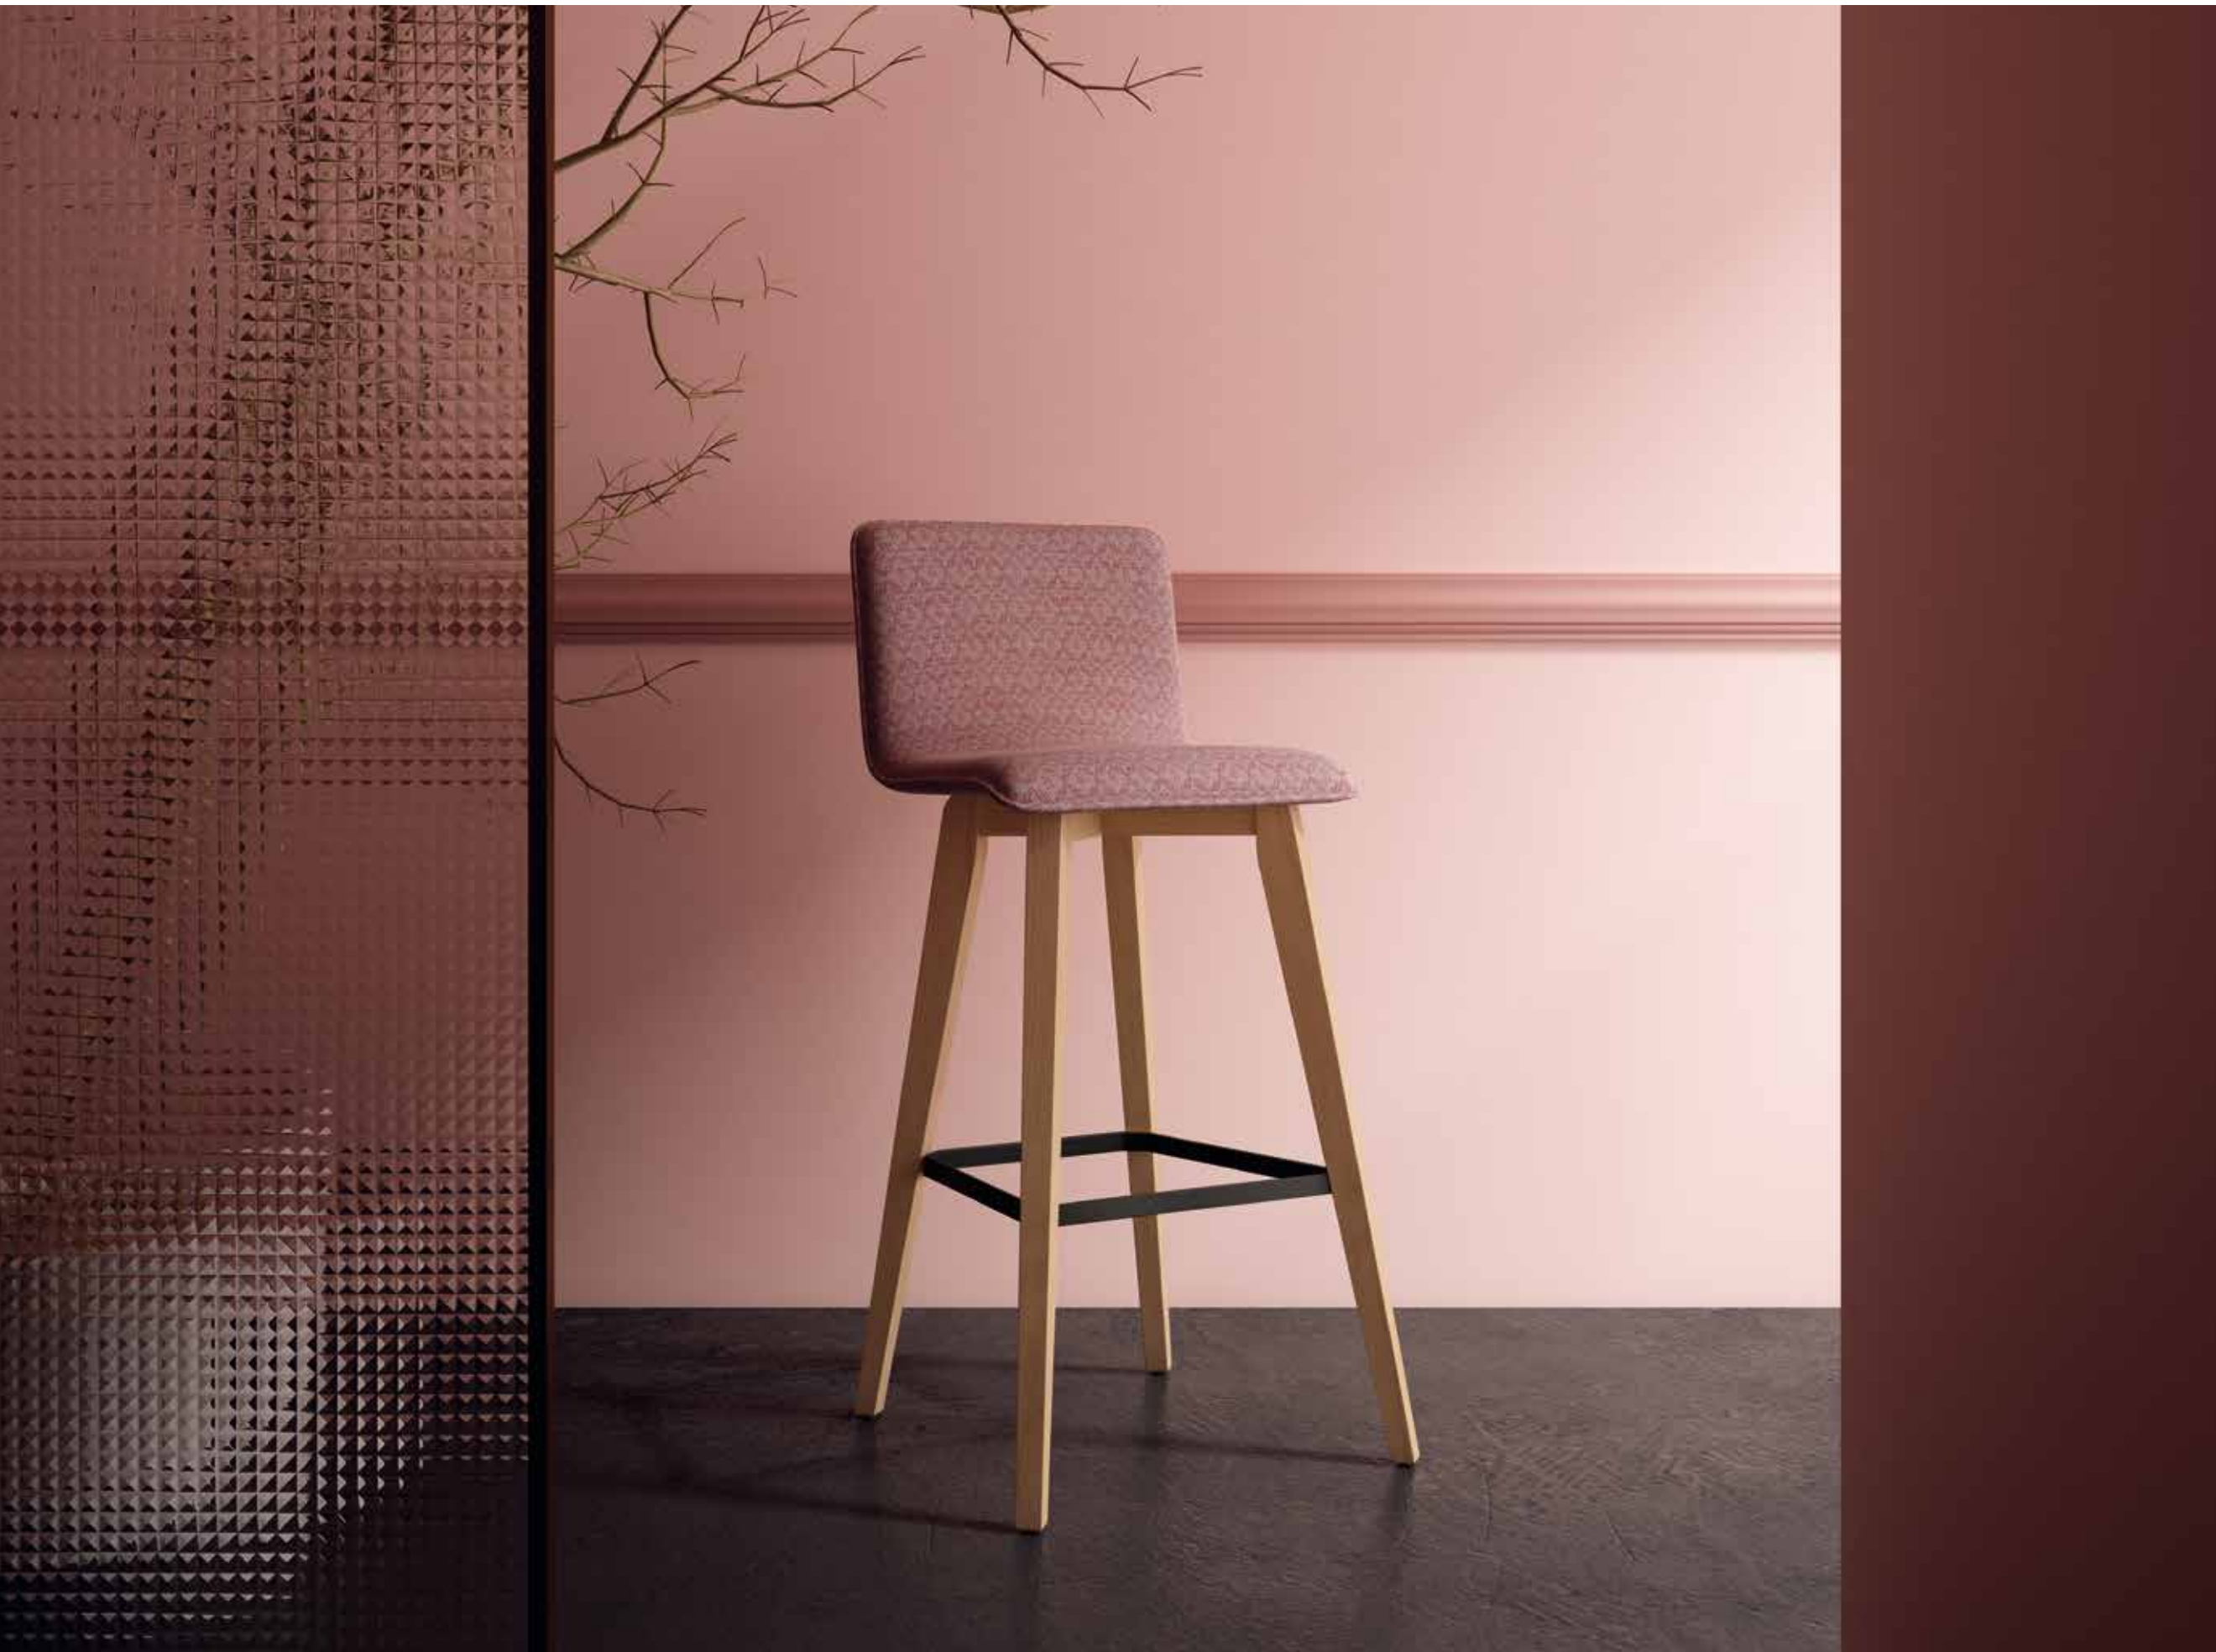

Detalle Taburete ALANT

Taburete Boss

Pino. Color: RD.56 / RD.51 / RD.52
Reposapiés: FR.02
Tapizado: GREEN 1
alt: 98/108 / anch: 42 / prof: 50 cm
Altura asiento: 66/76 cm

Taburete Zeon

Haya. Color: RD.52
Tapizado: GREEN 1
alt: 80/90 / anch: 55 / prof: 63 cm
Altura asiento: 66/76 cm