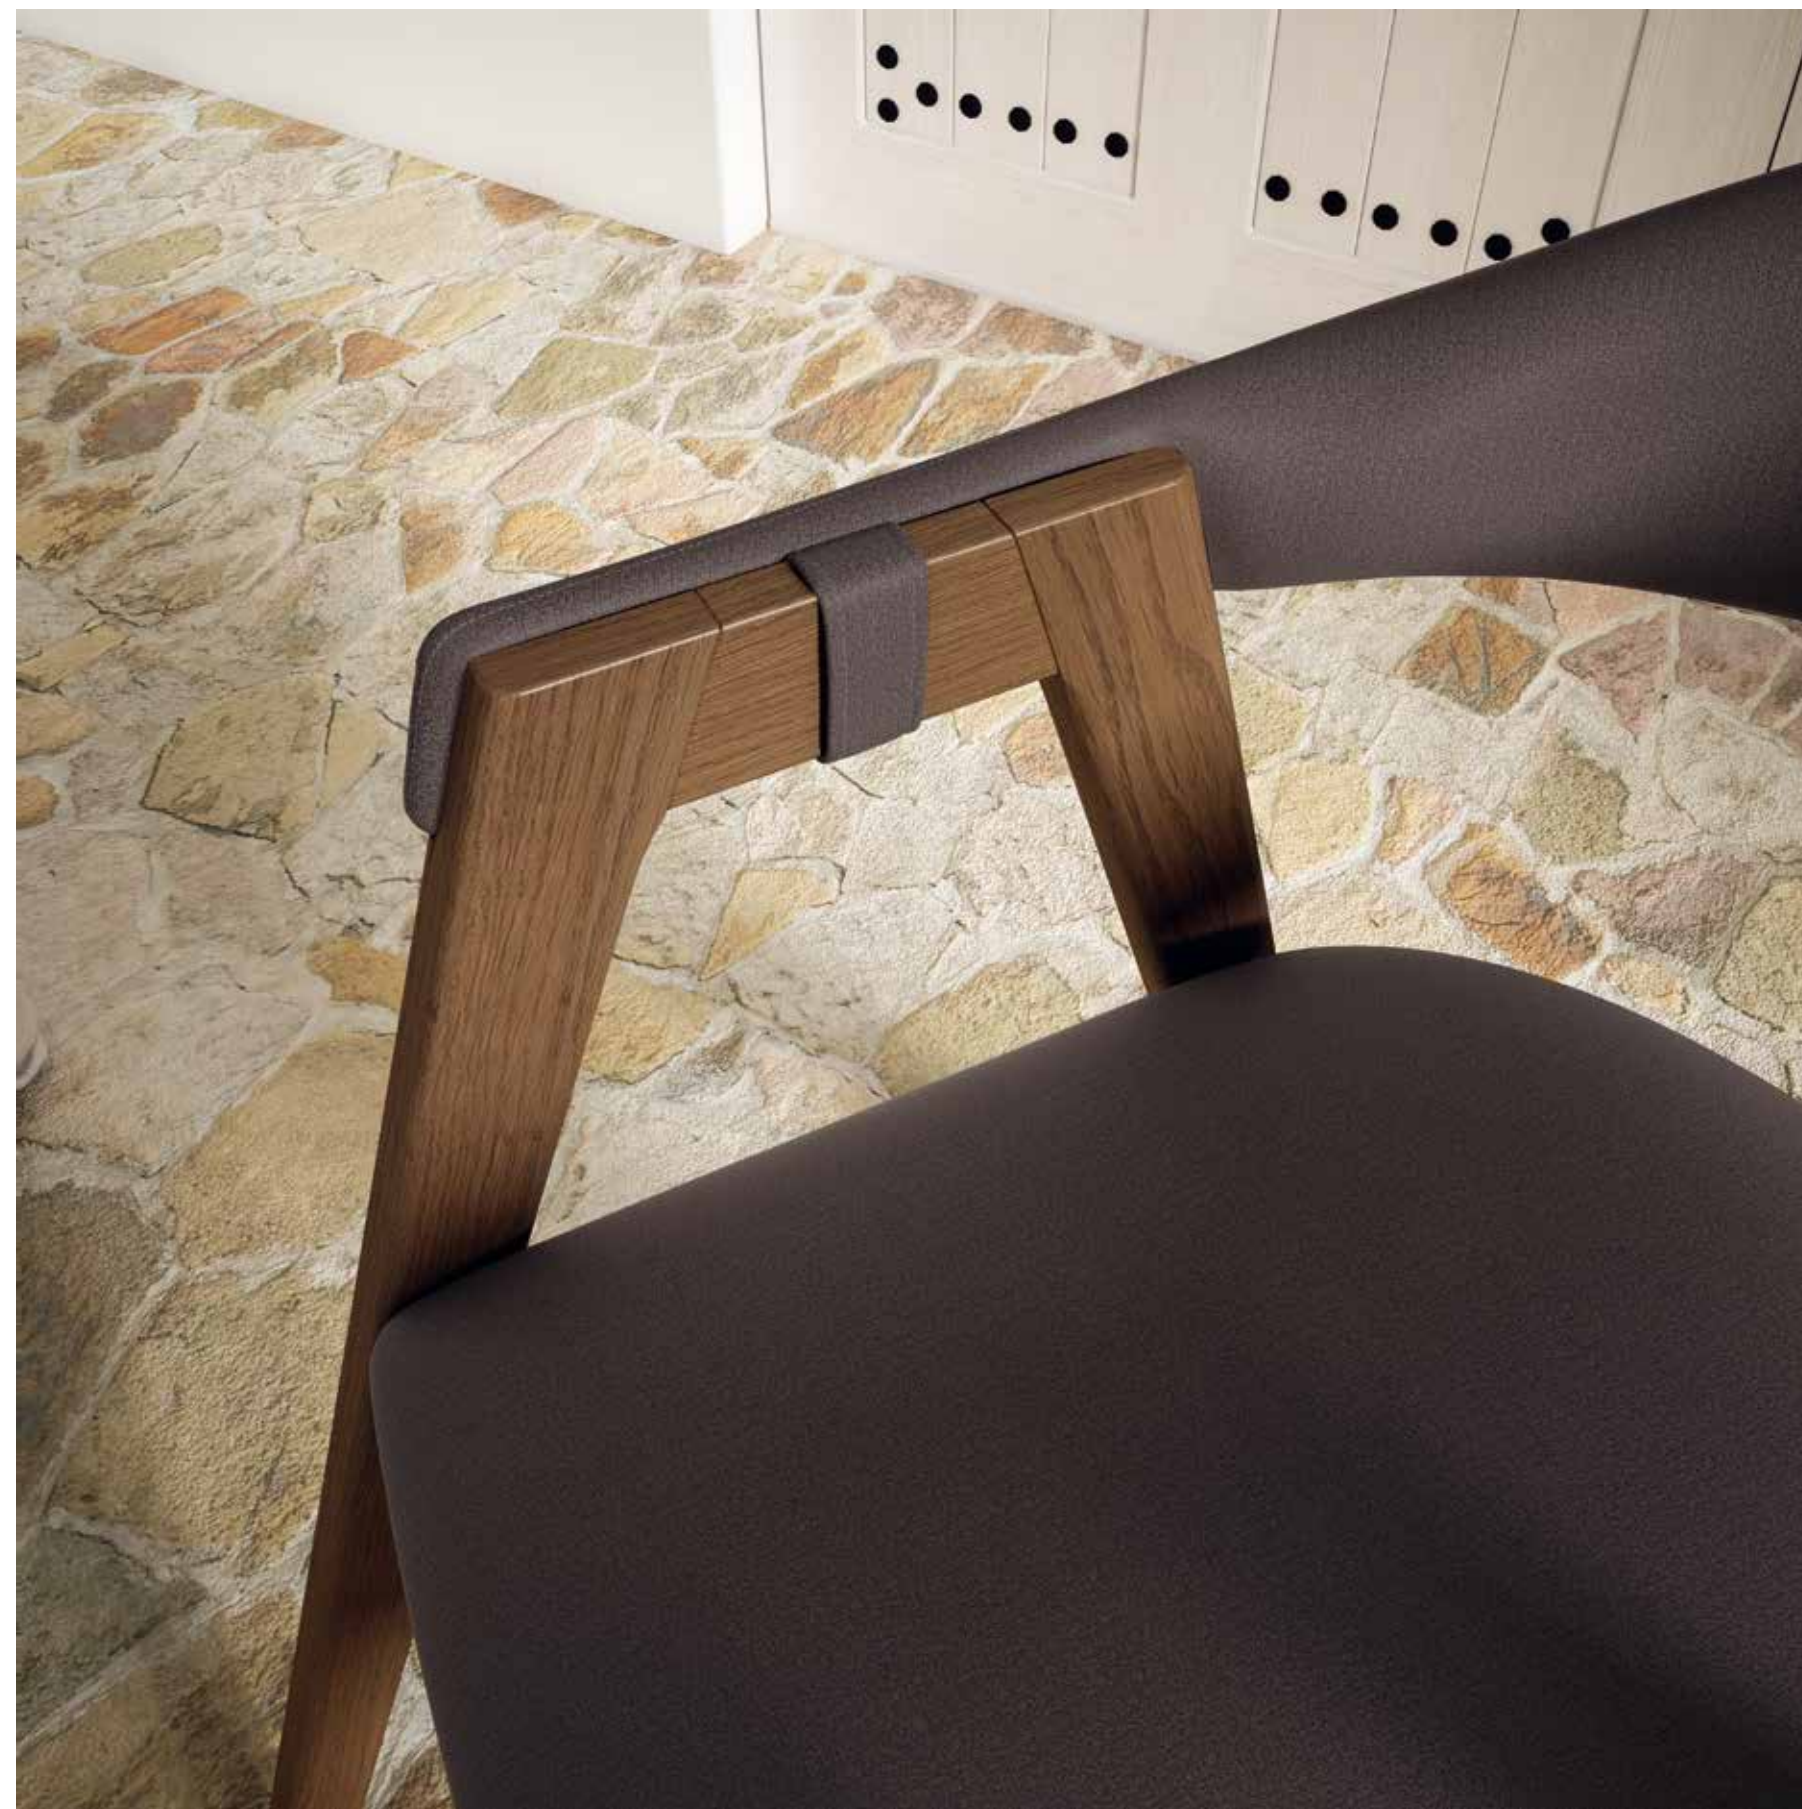

Silla Australia

Nogal / Fresno. Color: RD.90
Tapizado: MENSI 44

alt: 77 / anch: 55 / prof: 67 cm
Altura brazo: 67 cm