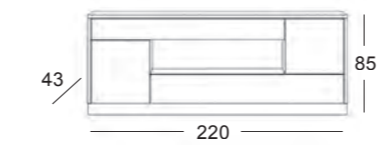

# AR08

Uñero Color: RD.108  
Mueble TV  
Color: RD.54 / RD.108

Librería  
Color: RD.60

Vitrina  
Color: RD.60 / RD.108

Aparador  
Color: RD.60 / RD.108

Mesas Centro DENNYS  
Color: RD.108 / RD. 102  
Estr. metálica: FR.08