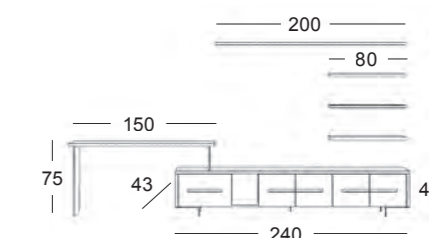

AR06

Un mobiliario ligero y de colores suaves combinados con un lacado intenso amarillo con mucha personalidad, componen el mueble de comedor, con zona de estudio integrada, que sigue la regla de que "menos es más". El puff, la mesa de comedor, las butacas y mesitas centro, rematan el conjunto.

Light furniture and soft colors combined with an intense yellow lacquer with a lot of personality, they make up the dining room furniture, with integrated study area, which follows the rule that "less is more". Pouff, the dining table, the armchairs and coffee tables complete the set.

Uñero Color: RD.66

Comp. AR06
Color: RD.63 / RD.66 / RD.102
Estr. metálica: FR.02
Porcelánico: CR.05