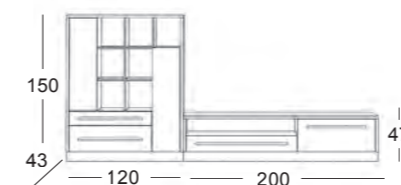

Comp. AR17
Color: RD.59 / RD.106

Uñero Color: RD.108

Mesas Centro DENNYS
Color: RD.59 / RD.63 / RD.108 /
CR.23 / RD.62 / CR.15
Porcelánico: CR.23 / CR.15

Sillas TULIP
Color: RD.66
Tapizado: VERA 61