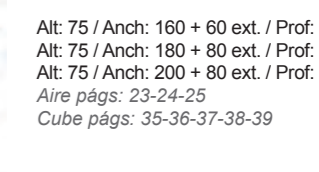

Alt: 75 / Anch: 160 + 60 ext. / Prof: 100
Alt: 75 / Anch: 180 + 80 ext. / Prof: 110
Alt: 75 / Anch: 200 + 80 ext. / Prof: 110
Aire págs: 23-24-25
Cube págs: 35-36-37-38-39