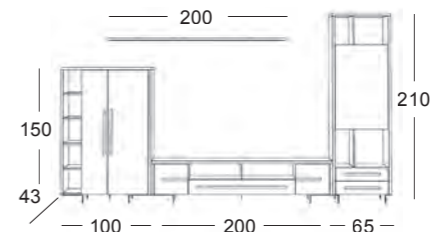

AR13

Uñero Color: RD.108

Comp. AR13
Color: RD.51 / RD.108
Estr. metálica: FR.02

Butacas YAKUZA
Tapizado: VERA 21 / WEST 6
Estr. metálica: FR.02

Mesas Centro VAN
Color: RD.51
Estr. metálica: FR.02