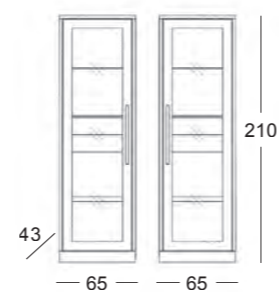

# AR10

Mesa TOLIX  
Estr. metálica: FR.02  
Porcelánico: CR.15

Sillas TULIP  
Color: RD.108  
Tapizado: LUCCA 2  
Ribete: VERA 100

Uñero Color: RD.64

VitrinaS  
Color: RD.62 / RD.102

AR11

Comp. AR11  
 Color: RD.53 / RD.64  
 Estr. metálica: FR.02