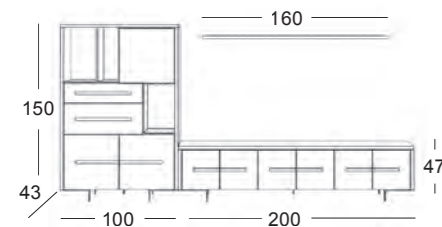

# AR10

Mesa TOLIX  
Estr. metálica: FR.02  
Porcelánico: CR.15

Sillas TULIP  
Color: RD.108  
Tapizado: LUCCA 2  
Ribete: VERA 100

Uñero Color: RD.64

VitrinaS  
Color: RD.62 / RD.102

AR11

Comp. AR11  
 Color: RD.53 / RD.64  
 Estr. metálica: FR.02