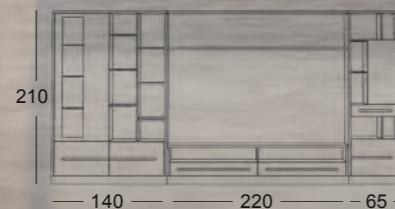

43

AR04

Comp. AR04
Color: RD.56 / RD.65
Cristal fumé

BUTACA UNIK
Color: RD.56
Tapizado: TRUMAN 3 Uñero Color: RD.65