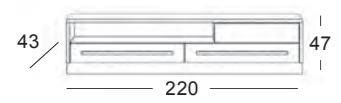

AR08

Uñero Color: RD.108
Mueble TV
Color: RD.54 / RD.108