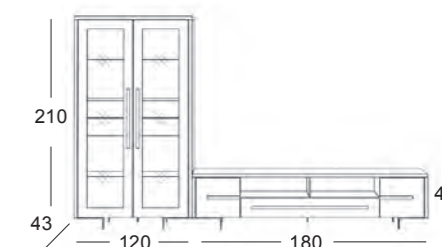

Tonalidades oscuras e intensas que potencian la sensación de confort, frescura y relax que se pretendía dar al espacio.

Una panorámica excepcional, composición que impregna una agradable y profunda sensación de calma.

Dark and intense tones that enhance the feeling of comfort, freshness and relaxation that was intended to give the space.

An exceptional panoramic, composition that permeates a pleasant and deep sense of calm.

AR15

Mesas Centro DENNYS
Color: RD.51 / RD.108

Uñero Color:
RD.108

Comp. AR15
Color: RD.108
Estr. metálica: FR.02