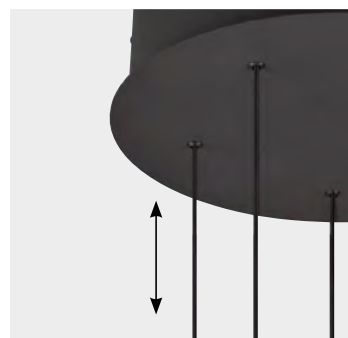

DIP SWITCH

Lichtfarben direkt an der Leuchte einstellbar.

Colours directly adjustable at the lamp.

LIFT ME

Höhenverstellung ohne Gegengewicht.

Height adjustment without counterweight.

↑ 80 - 2000 mm

**DIP Switch****DIP SWITCH**