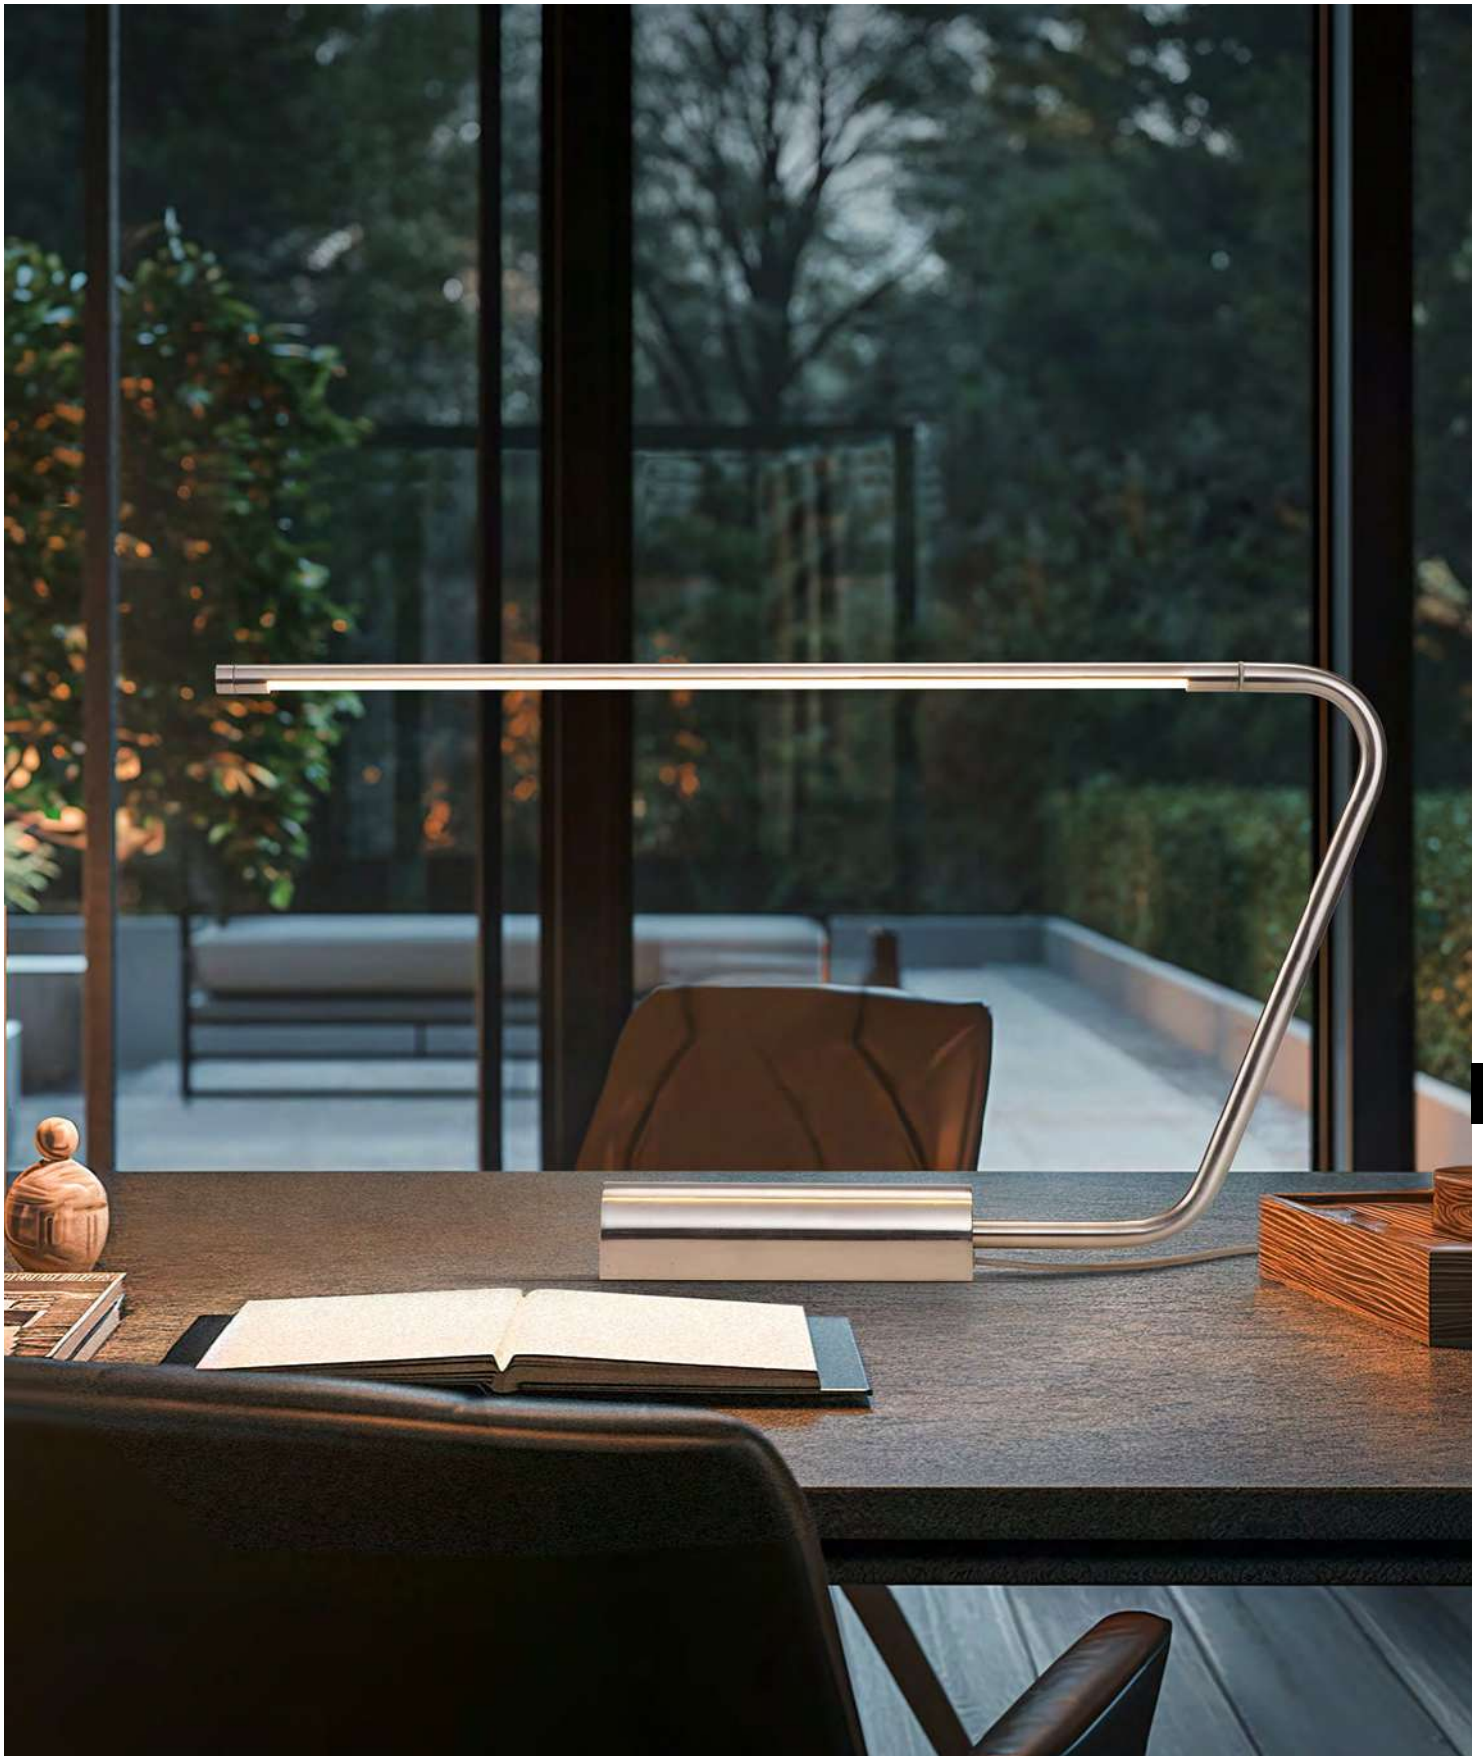

OLEA

Die LED-Tischleuchte OLEA besticht durch ihr minimalistisches und elegantes Design. Ihr schlankes Profil und der um 300 Grad drehbare Leuchtenkopf gewährleisten eine optimale und blendfreie Lichtverteilung, ideal für konzentriertes Arbeiten und Lesen im Büro oder Arbeitszimmer. Neben dem Einsatz als Arbeitslicht eignet sich OLEA auch für entspannte Abende auf der Couch oder im Sessel im Wohnzimmer. Auf einem Beistelltisch platziert, bietet sie angenehmes und höchst bedarfsgerechtes Leselicht. Dank des integrierten Sensorschalters lassen sich Helligkeit und Lichtfarbe mühelos anpassen.

The OLEA LED table lamp impresses with its minimalist and elegant design. Its slim profile and 300-degree rotatable lamp head ensure optimum, glare-free light distribution, ideal for concentrated work and reading in the office or study. In addition to its use as a task light, OLEA is also suitable for relaxing evenings on the couch or in an armchair in the living room. Placed on a side table, it provides pleasant and highly needs-based reading light. Thanks to the integrated sensor switch, brightness and light color can be easily adjusted.

OLEA

Tischleuchte | Metall
Table lamp | Metal

↑ 33 cm, ↔ 62,5 cm, ↗ 5,5 cm

incl. 1x6,5 W LED | 620 lm
2700+4000+6500 K

554310107 | Nickel matt
Nickel mat

554310131 | Weiß matt
White mat

554310132 | Schwarz matt
Black mat