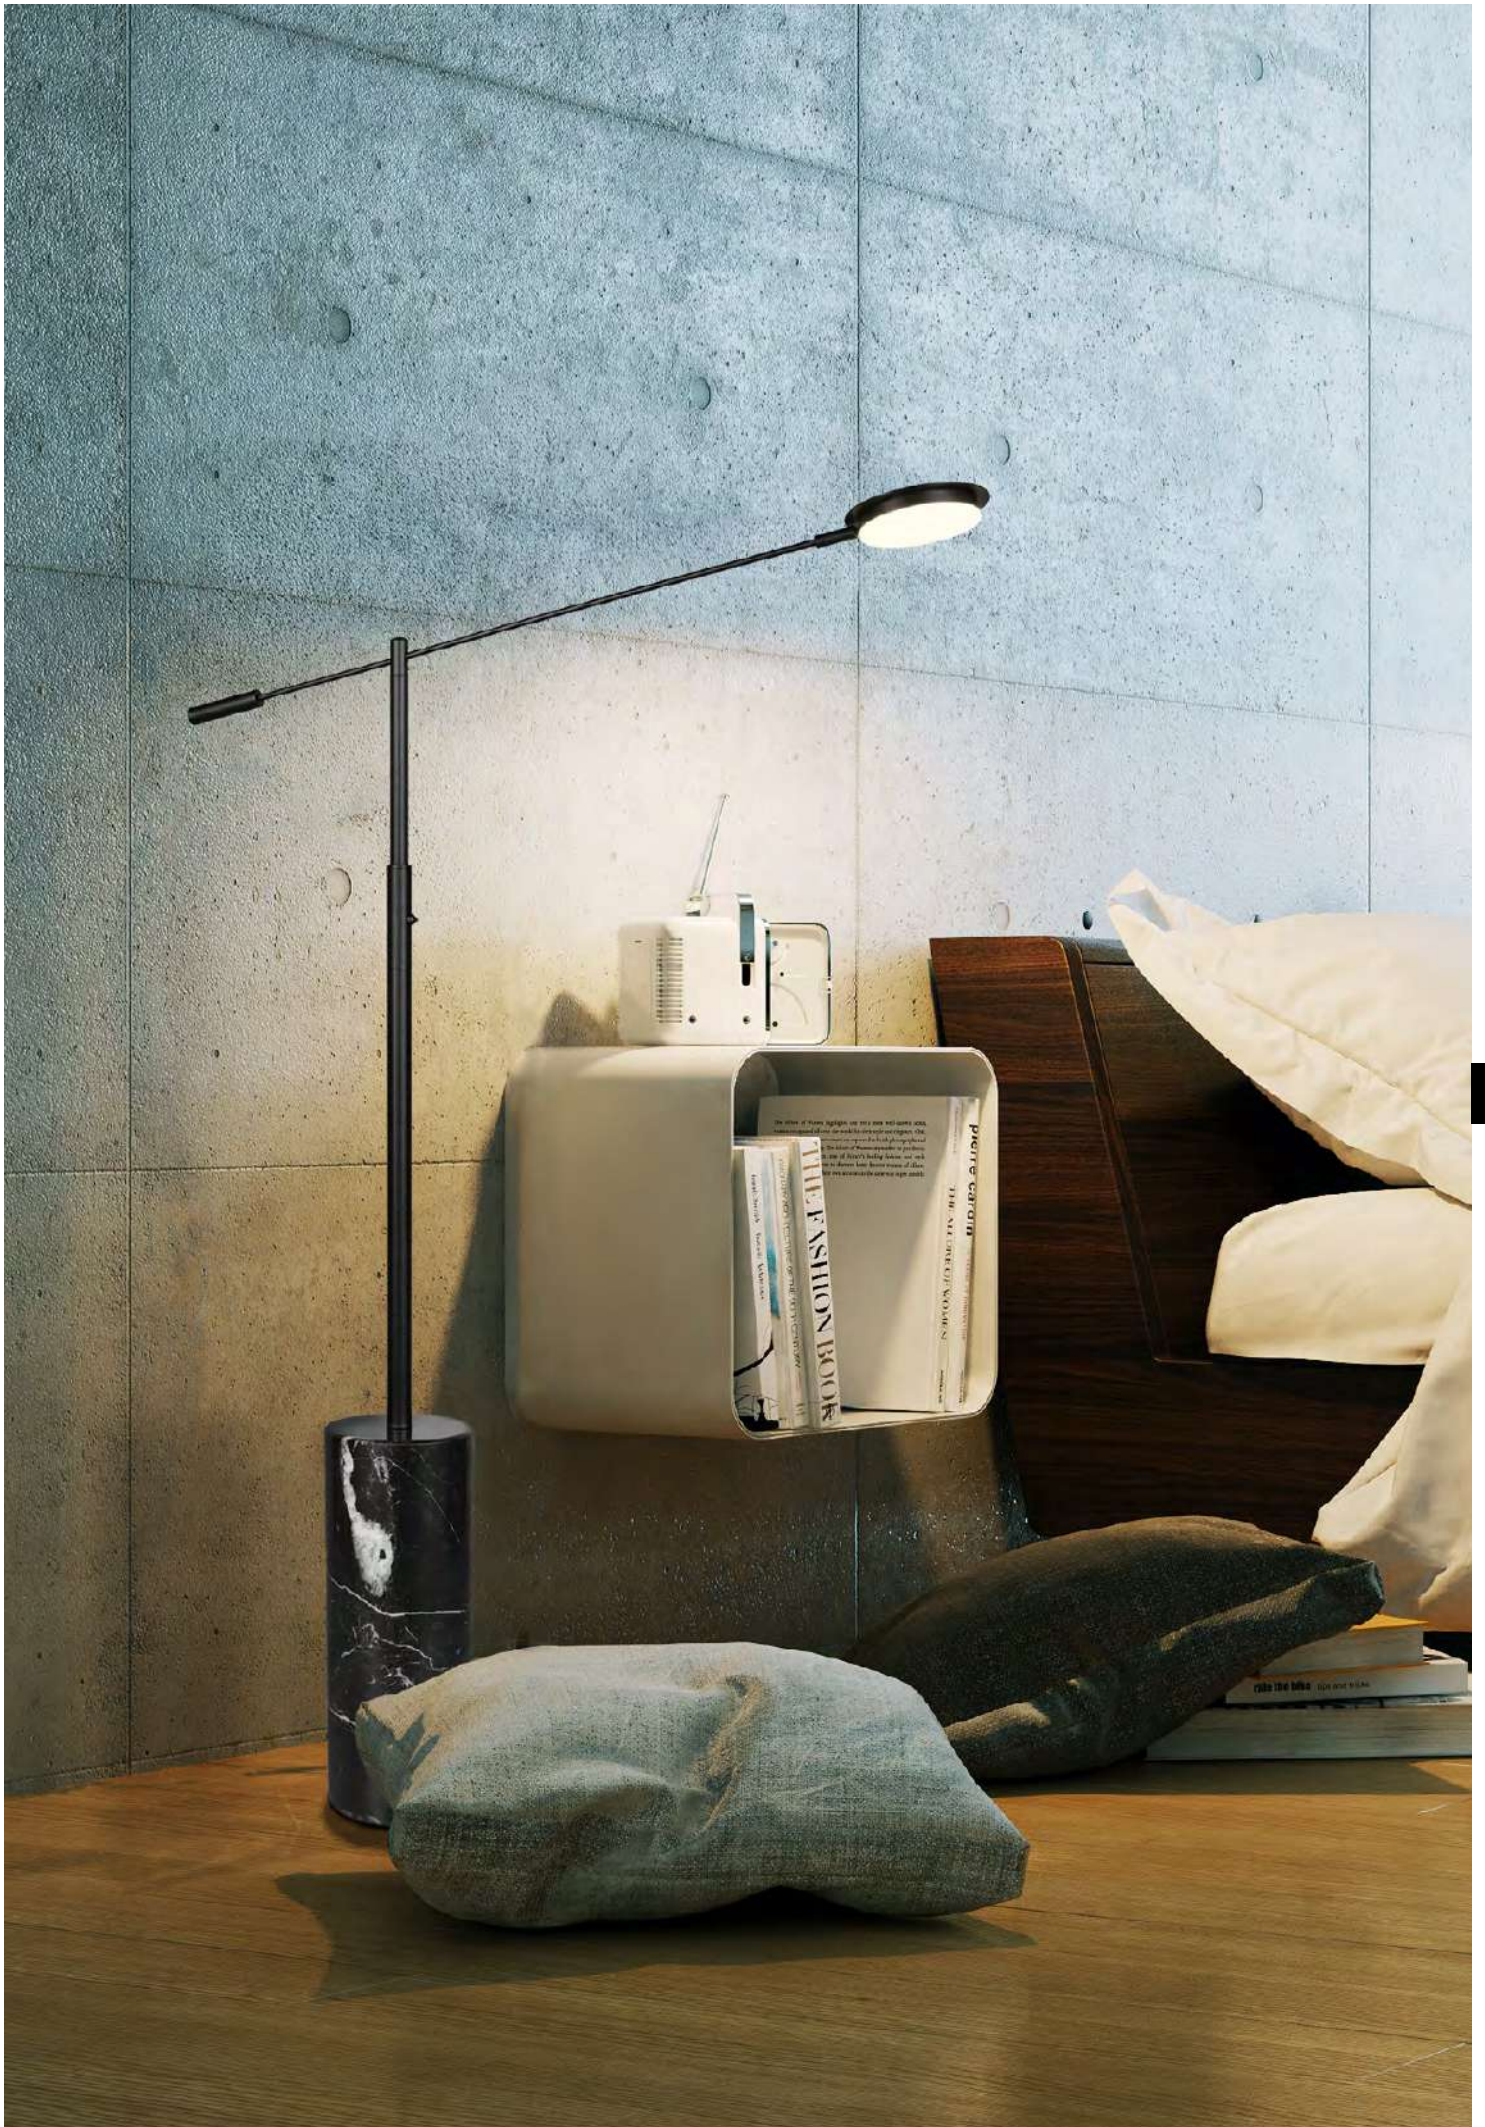

FIORE

Stehleuchte | Metall, Marmor
Floor lamp | Metal, Marble
↑ 145 cm, ↔ 15 cm, ≈ 64 cm
incl. 1x10 W LED | 1200 lm
2300+3000+4000 K

454610107 | Nickel matt, Schwarz
Nickel mat, Black

454610132 | Schwarz matt, Schwarz
Black mat, Black

OLEA

Die LED-Tischleuchte OLEA besticht durch ihr minimalistisches und elegantes Design. Ihr schlankes Profil und der um 300 Grad drehbare Leuchtenkopf gewährleisten eine optimale und blendfreie Lichtverteilung, ideal für konzentriertes Arbeiten und Lesen im Büro oder Arbeitszimmer. Neben dem Einsatz als Arbeitslicht eignet sich OLEA auch für entspannte Abende auf der Couch oder im Sessel im Wohnzimmer. Auf einem Beistelltisch platziert, bietet sie angenehmes und höchst bedarfsgerechtes Leselicht. Dank des integrierten Sensorschalters lassen sich Helligkeit und Lichtfarbe mühelos anpassen.

The OLEA LED table lamp impresses with its minimalist and elegant design. Its slim profile and 300-degree rotatable lamp head ensure optimum, glare-free light distribution, ideal for concentrated work and reading in the office or study. In addition to its use as a task light, OLEA is also suitable for relaxing evenings on the couch or in an armchair in the living room. Placed on a side table, it provides pleasant and highly needs-based reading light. Thanks to the integrated sensor switch, brightness and light color can be easily adjusted.