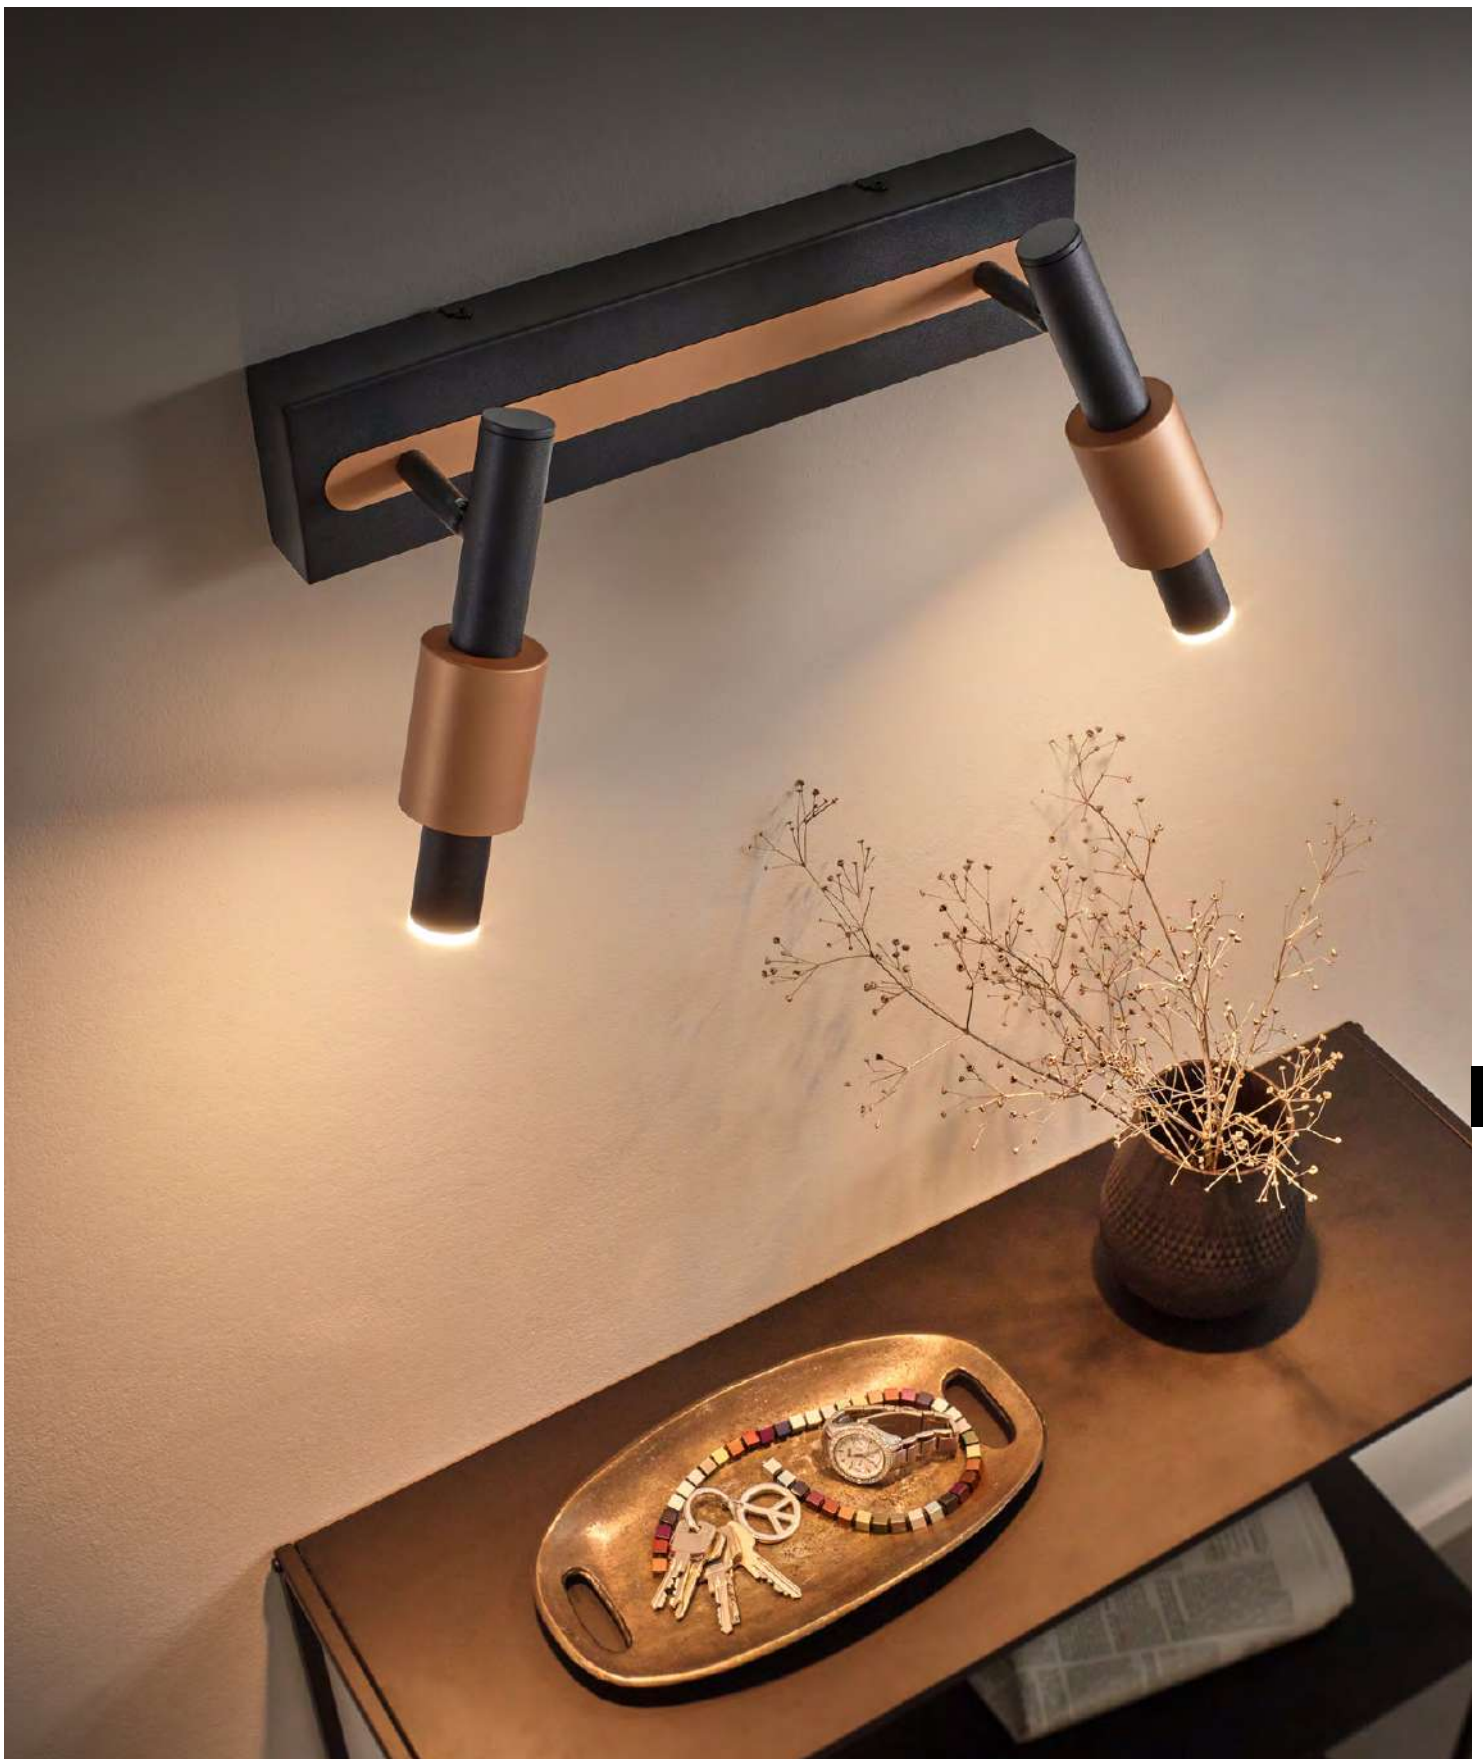

DIP SWITCH

Lichtfarben direkt an der Leuchte einstellbar.

Colours directly adjustable at the lamp.

SWITCH DIMMER

Helligkeit in 3 Stufen mit herkömmlichem Lichtschalter einstellbar.

Brightness adjustable in 3 levels with conventional light switch.