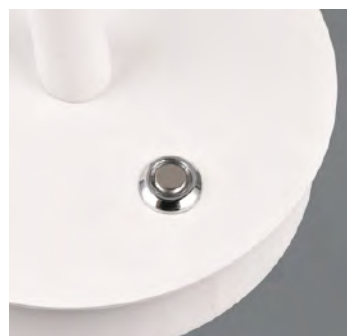

Die Tischleuchte lässt sich mittels integrier-tem Sensordimmer stufenlos dimmen
The light fitting has an integrated sensor dimmer for infinitely variable dimming