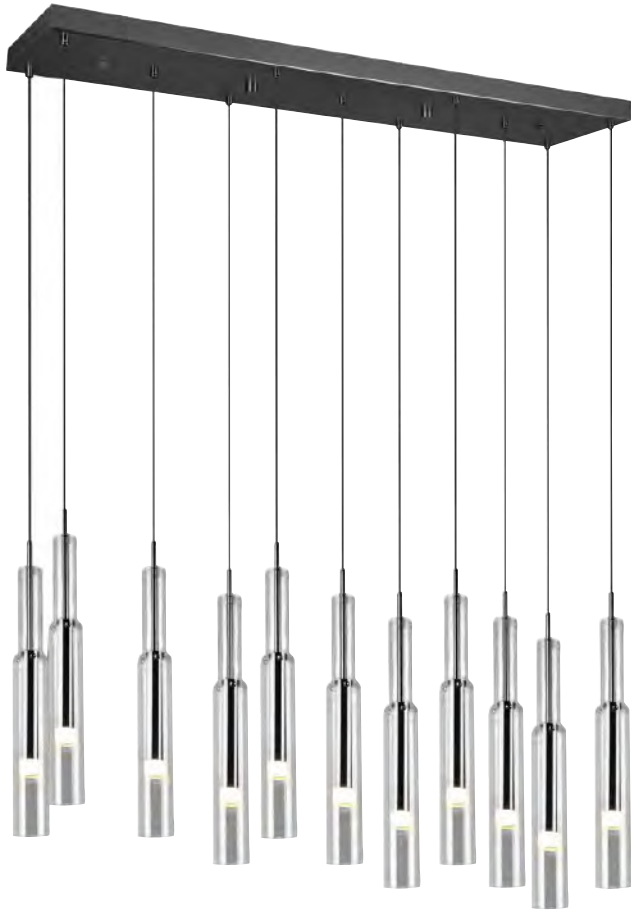

Tischleuchte | Metall
Table lamp | Metal

↑ 56 cm, Ø 30 cm

incl. 1x17 W LED | 1900 lm
2300+3000+4000 K

544310131 | Weiß matt
White mat

544310132 | Schwarz matt
Black mat

544310179 | Goldfarbig
Gold

LUCENT

Das faszinierende Design der Pendelleuchte LUCENT wirkt in seiner Einfachheit elegant und nobel. Die schlanken zylinderförmigen Glasröhren strahlen zeitlose Exklusivität aus und verstecken es, Blicke sofort einzufangen. Ein integriertes Stellrädchen an der Deckenarmatur der Leuchten ermöglicht die Einstellung der Lichtfarbe. Dank innovativer Switchdimmer-Technik, lässt sich die Beleuchtungsstärke zudem mit einem herkömmlichen Lichtschalter einstellen. Ob rund oder länglich geformt, mit einem Durchmesser von 50cm bzw. einer Breite von 115cm entfalten die Leuchten besonders in großen Räumen ihre Wirkung.

The fascinating design of the LUCENT pendant lamp appears both elegant and noble in its simplicity. Its slender cylindrical glass tubes radiate timeless exclusivity and will capture gazes immediately. The lamps come with an integrated adjusting wheel on the ceiling fitting, which allows the light colour to be adjusted. Thanks to innovative switch dimmer technology, the lighting intensity can also be adjusted with a conventional light switch. Whether round or elongated, with a diameter of 50cm or a width of 115cm, the lamps are particularly effective in large rooms.