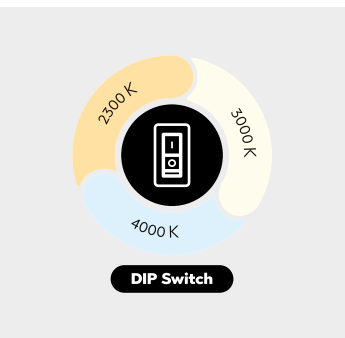

CALA

Die LED-Pendelleuchte CALA ist eine beeindruckende Lichtquelle, die durch ihr elegantes Design in jedem Wohn- und Esszimmer zum Blickfang wird. Die schlanken, flötenförmigen Leuchtkörper fügen sich harmonisch in verschiedene Raumkonzepte ein und sorgen für eine stilvolle Beleuchtung. Durch den Diffusor fällt das Licht direkt und blendfrei nach unten. Sowohl Helligkeit als auch Lichtfarbe können individuell eingestellt werden, um die perfekte Atmosphäre zu schaffen.

SWITCH DIMMER

Helligkeit in 3 Stufen mit herkömmlichem Lichtschalter einstellbar.

Brightness adjustable in 3 levels with conventional light switch.

DIP SWITCH

Lichtfarben direkt an der Leuchte einstellbar.