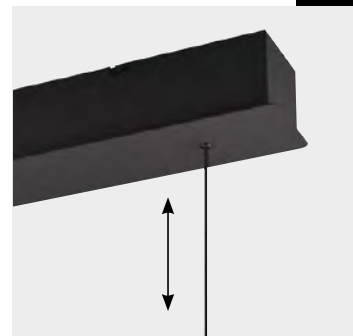

344410532 | Schwarz matt, Coffee
 Black mat, Coffee

LIFT ME

Höhenverstellung ohne
 Gegengewicht.

Height adjustment without
 counterweight.

↓ 80 - 2000 mm

ORBIT

Pendelleuchte | Metall, Acryl
 Pendant lamp | Metal, Acrylic
 ↓ 8-200 cm, ↔ 155 cm, ↗ 13 cm
 incl. 8x8 W LED | 960 lm
 2300+3000+4000 K