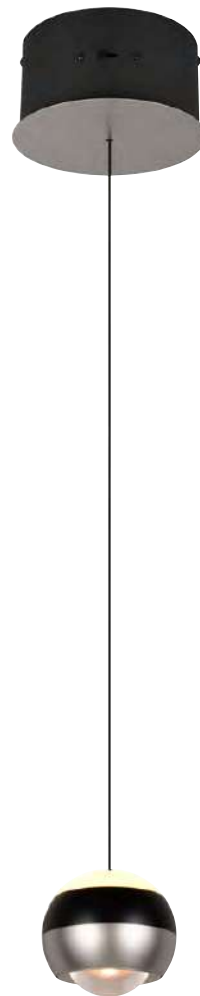

ORBIT

Durch die filigrane Aufhängung erhalten die kugelförmigen Leuchtkörper der ORBIT-Serie eine beinahe schwerelose Wirkung und verleihen jedem Raum ein Gefühl von eleganter Leichtigkeit. Die konvex geformten Linsen erzeugen ein faszinierendes Lichtspiel ohne störende Schatten oder Blendeffekte. Darüber hinaus ermöglicht die voneinander unabhängige Einstellbarkeit von Helligkeit und Lichtfarbe eine individuelle Anpassung an die gewünschte Stimmung. Dank des integrierten Zugmechanismus können die einzelnen Leuchten spielend leicht in der Höhe variiert werden, indem sie einfach nach oben oder unten geschoben werden.

Due to the filigree suspension, the spherical lamps of the ORBIT series appear as if they had an almost weightless effect and give every room a feeling of elegant lightness. The convex-shaped lenses create a fascinating play of light without disturbing shadows or glare. In addition, the independent adjustability of brightness and light colour enables individual adaptation to the desired mood. Thanks to the integrated pull mechanism, each of the lamps can be easily varied in height by simply being pushed up or down.

ORBIT

Pendelleuchte | Metall, Acryl
Pendant lamp | Metal, Acrylic

↑ 8-200 cm, Ø 30 cm

incl. 5x8 W LED | 960 lm
2300+3000+4000 K

344430507 | Nickel matt, Schwarz matt
Nickel mat, Black mat

344430532 | Schwarz matt, Coffee
Black mat, Coffee

ORBIT

Pendelleuchte | Metall, Acryl
Pendant lamp | Metal, Acrylic

↑ 8-200 cm, Ø 15,5 cm

incl. 1x8 W LED | 960 lm
2300+3000+4000 K

344410107 | Nickel matt, Schwarz matt
Nickel mat, Black mat

344410132 | Schwarz matt, Coffee
Black mat, Coffee