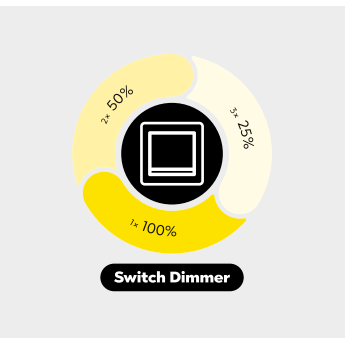

SWITCH DIMMER

Helligkeit in 3 Stufen mit herkömmlichem Lichtschalter einstellbar.

Brightness adjustable in 3 levels with conventional light switch.