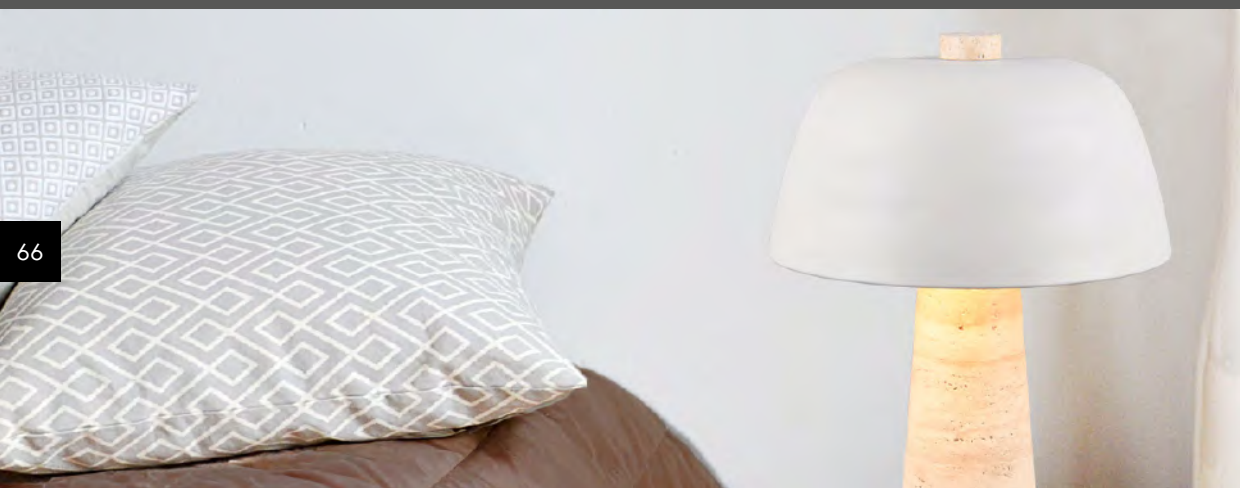

TIMBA

Die Tischleuchte TIMBA ist ideal, um Möbel in verschiedenen Räumen stimmungsvoll zu beleuchten und zu akzentuieren. Sie strahlt ihr Licht blendfrei nach unten und verleiht beispielsweise einem Sideboard im Wohnzimmer ein gemütliches Zonenlicht und hebt das Möbelstück stilvoll hervor. Der Fuß aus Travertin-Stein und der markante Metallschirm machen die Tischleuchte zu einem stilvollen Designobjekt, das alle Blicke auf sich zieht und selbst ausgeschaltet eine besondere Anziehungskraft auf den Betrachter ausübt.