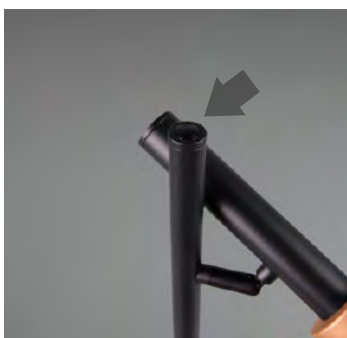

DIP Switch

DIP SWITCH

Lichtfarben direkt an der Leuchte einstellbar.

Colours directly adjustable at the lamp.

Switch Dimmer

SWITCH DIMMER

Helligkeit in 3 Stufen mit herkömmlichem Lichtschalter einstellbar.

Brightness adjustable in 3 levels with conventional light switch.