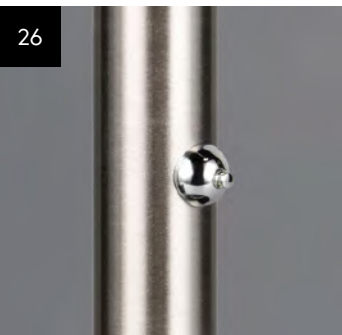

Die Leuchte lässt sich mittels integrierter Sensordimmer stufenlos dimmen. Die Lichtfarbe (Farbtemperatur in Kelvin) ist in 3 Stufen einstellbar.

The light fitting has an integrated sensor dimmer for infinitely variable dimming. The illuminant chromaticity (colour temperature in Kelvin) is adjustable in 3 stages.

FIORE

Stehleuchte | Metall, Marmor
Floor lamp | Metal, Marble
↑ 145 cm, ↔ 15 cm, ≈ 64 cm
incl. 1x10 W LED | 1200 lm
2300+3000+4000 K

454610107 | Nickel matt, Schwarz
Nickel mat, Black

454610132 | Schwarz matt, Schwarz
Black mat, Black

FIORE

Tischleuchte | Metall, Marmor
Table lamp | Metal, Marble
↑ 65 cm, ↔ 12 cm, ≈ 47 cm
incl. 1x10 W LED | 1200 lm
2300+3000+4000 K

554610107 | Nickel matt, Schwarz
Nickel mat, Black

554610132 | Schwarz matt, Schwarz
Black mat, Black