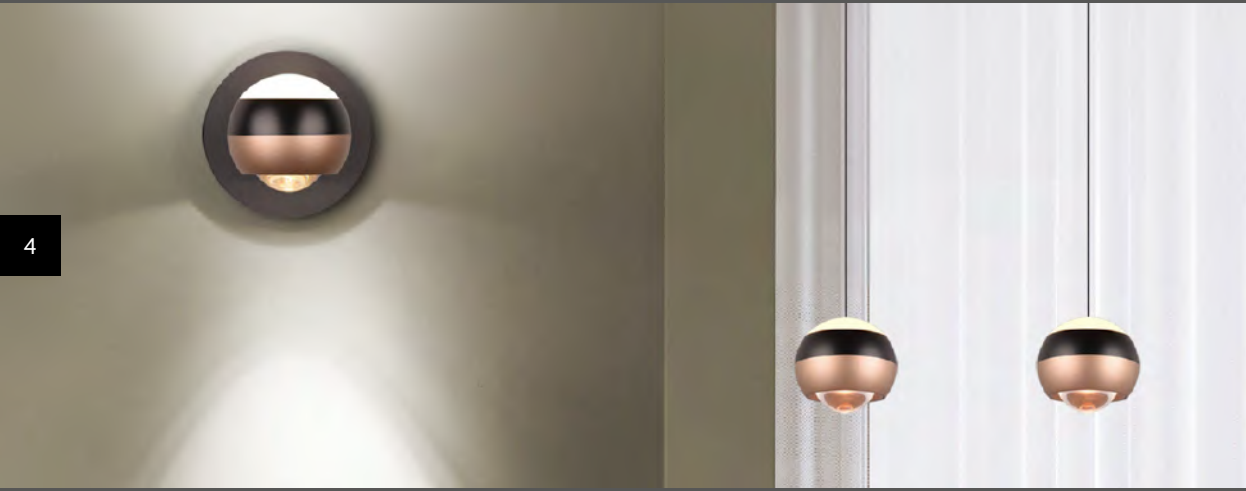

ORBIT

Durch die filigrane Aufhängung erhalten die kugelförmigen Leuchtkörper der ORBIT-Serie eine beinahe schwerelose Wirkung und verleihen jedem Raum ein Gefühl von eleganter Leichtigkeit. Die konvex geformten Linsen erzeugen ein faszinierendes Lichtspiel ohne störende Schatten oder Blendeffekte. Darüber hinaus ermöglicht die voneinander unabhängige Einstellbarkeit von Helligkeit und Lichtfarbe eine individuelle Anpassung an die gewünschte Stimmung. Dank des integrierten Zugmechanismus können die einzelnen Leuchten spielend leicht in der Höhe variiert werden, indem sie einfach nach oben oder unten geschoben werden.

Due to the filigree suspension, the spherical lamps of the ORBIT series appear as if they had an almost weightless effect and give every room a feeling of elegant lightness. The convex-shaped lenses create a fascinating play of light without disturbing shadows or glare. In addition, the independent adjustability of brightness and light colour enables individual adaptation to the desired mood. Thanks to the integrated pull mechanism, each of the lamps can be easily varied in height by simply being pushed up or down.