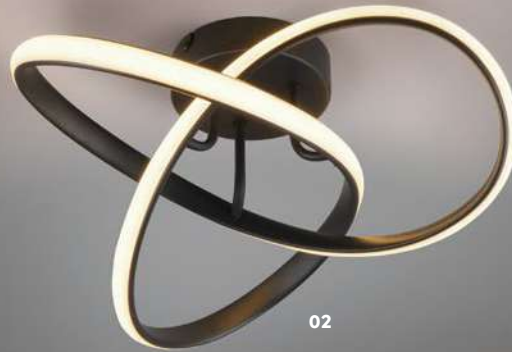

MEO

Metall · metal

NEW

01

1. **01 R62101131** Weiß matt · white mat
   ↓ 15 cm ∅ 40 cm
   incl. 1 x SMD LED 15 W · 1.800 lm · 4.000 K

1. **02 R62101132** Schwarz matt · black mat

1. **03 R62101187** Titanfarbig · titan
   ↓ 15 cm ∅ 40 cm
   incl. 1 x SMD LED 15 W · 1.800 lm · 3.000 K

03

02

05

LANE

Metall · metal

Schwenkbar
sleuable

04

1. **04 R67802106** Chrom · chrome
   05 R67802132 Schwarz matt · black mat
   ↓ 9 cm ↔ 58 cm ↗ 58 cm
   incl. 1 x SMD LED 27 W · 3.500 lm · 4.000 K