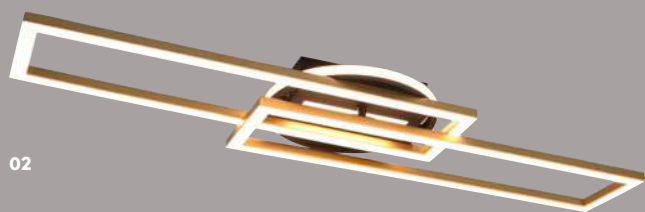

04

TWISTER

Metall · metal

Schwenkbar
sleuable

01

02

03

104

05

- 01 **R67183107** Nickel matt · nickel mat
- 02 **R67183108** Messing matt · brass mat
- 03 **R67183131** Weiß matt · white mat
- 04 **R67183132** Schwarz matt · black mat
- 05 **R67183165** Coffee · coffee

↕ 8,5 cm ↔ 90,5 cm ↗ 24,5 cm
incl. 1 x SMD LED 30 W · 4.500 lm ·
2.700 - 6.000 K