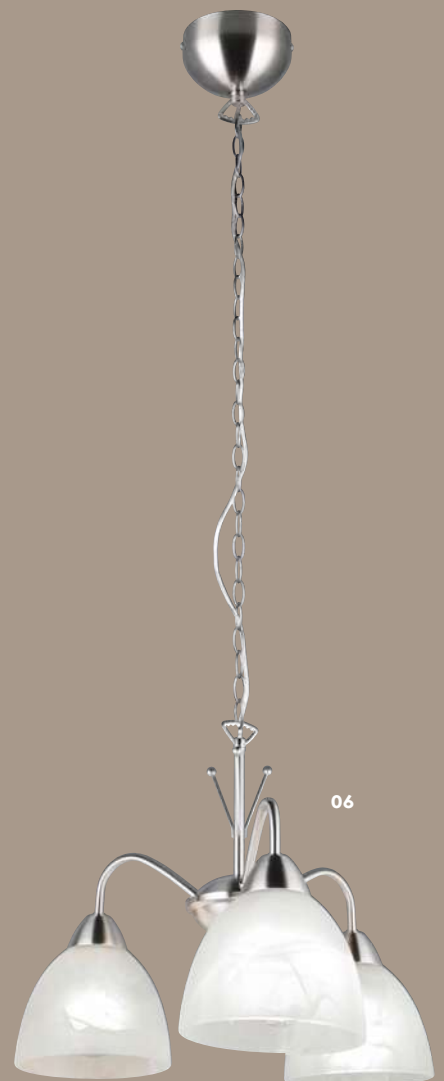

05

DOBBY

Metall, Nickel matt, Glas, Alabasterfarbig ·
metal, nickel mat, glass, alabaster coloured

NEW

05 R31055007

↓ 150 cm ∅ 55 cm
excl. 5 x E27 · max. 10 W

06 R31053007

↓ 150 cm ∅ 43 cm
excl. 3 x E27 · max. 10 W

06