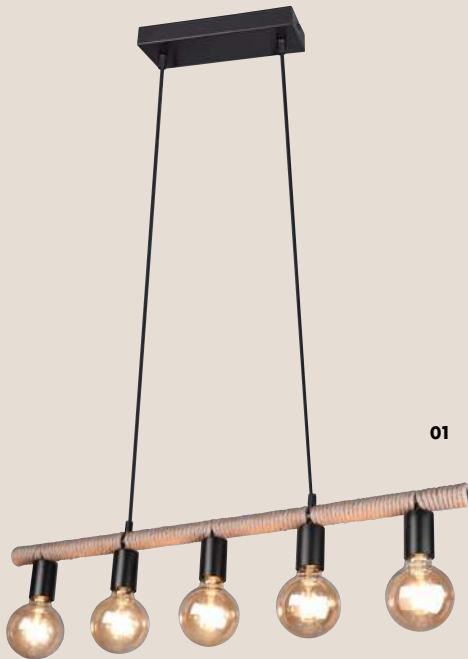

Naturholz, Stoff ·
natural wood, fabric

05 R30654002 Weiß · white

06 R30654001 Schwarz-Gold · black-gold

↑ 150 cm ↔ 75 cm ↗ 12 cm
excl. 4 x E14 · max. 28 W

EINAR

Metall, Schwarz matt, Sisal, Braun ·
metal, black mat, sisal, brown