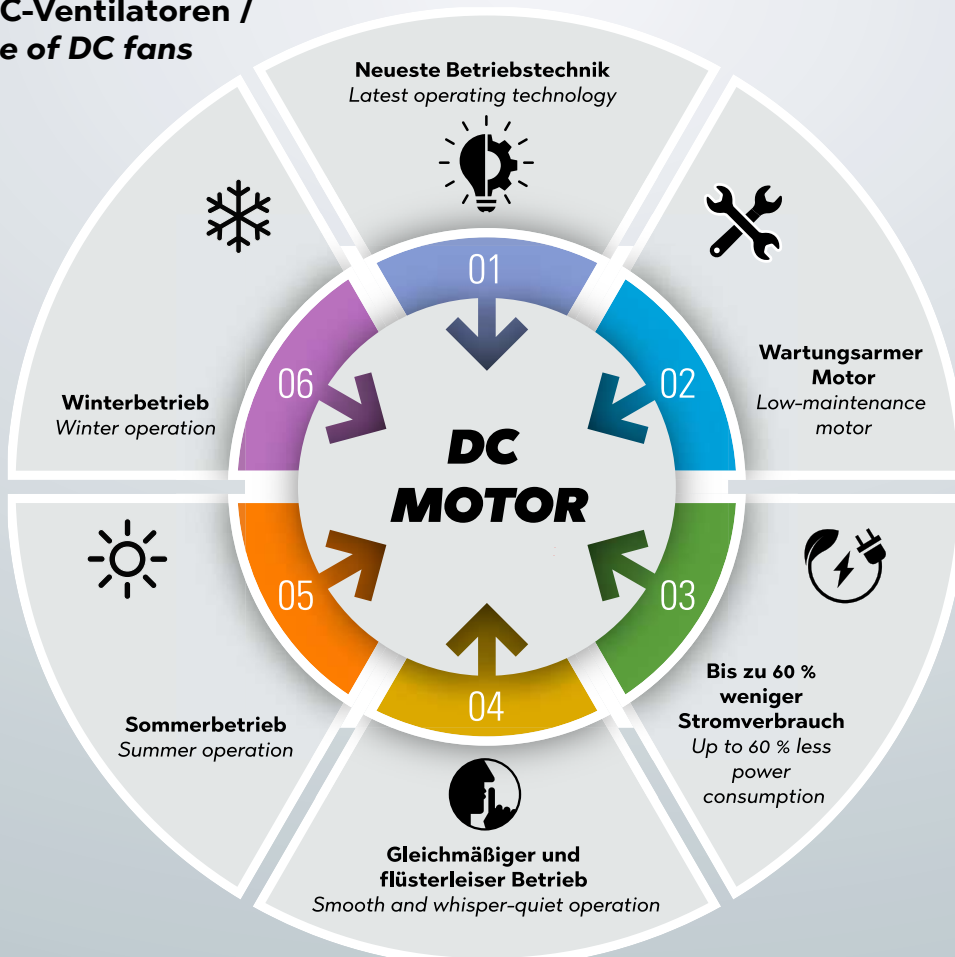

DC Motor

Deckenventilatoren mit DC-Motor (Gleichstrom-Elektromotor) sind sehr energiesparend und äußerst zuverlässig. Zudem laufen DC-Ventilatoren außerordentlich leise und sehr gleichmäßig. Sie eignen sich perfekt für Ruhebereiche, z.B. das Schlafzimmer, Kinderzimmer, Lesebereiche und Büros.

Ein weiterer Pluspunkt ist der Vor- und Rückwärtslauf bzw. Sommer- und Winterbetrieb. Im Sommer sollte der Deckenventilator gegen den Uhrzeigersinn gedreht werden, um den Luftstrom direkt nach unten zu leiten, der für eine kühle Brise sorgt. Im Winter muss der Ventilator im Uhrzeigersinn laufen, um einen Aufwind zu erzeugen und die warme Luft im Raum besser zu verteilen.

Ceiling fans with a DC motor (direct current electric motor) are very energy-efficient and extremely reliable. DC fans also run extremely quietly and very smoothly. They are perfect for quiet areas, e.g. bedrooms, children's rooms, reading areas and offices.

Another plus point is the forward and reverse operation or summer and winter operation. In summer, the ceiling fan should be turned anti-clockwise to direct the airflow straight downwards, providing a cool breeze. In winter, the fan must run clockwise to create an updraft and better distribute the warm air in the room.

DC MOTOR

Vorteile DC-Ventilatoren / Advantage of DC fans