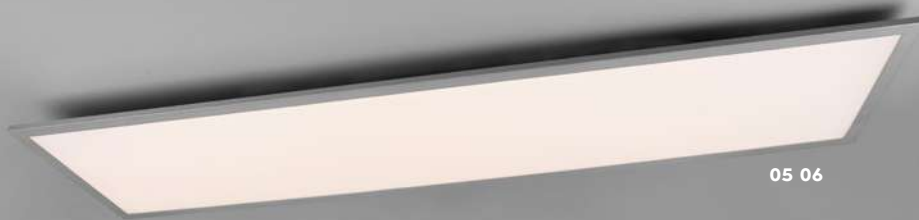

GAMMA

Metall, Kunststoff · metal, plastic

05 06

05 R62861232 Schwarz matt · black mat

06 R62861287 Titanfarbig · titan

↓ 5 cm ↔ 119,5 cm ↗ 29,5 cm
incl. 1 x SMD LED 33,5 W · 4.200 lm ·
2.700 - 6.500 K

07 R62863032 Schwarz matt · black mat

08 R62863087 Titanfarbig · titan

↓ 5 cm ↔ 29,5 cm ↗ 29,5 cm
incl. 1 x SMD LED 13,5 W · 1.600 lm ·
2.700 - 6.500 K