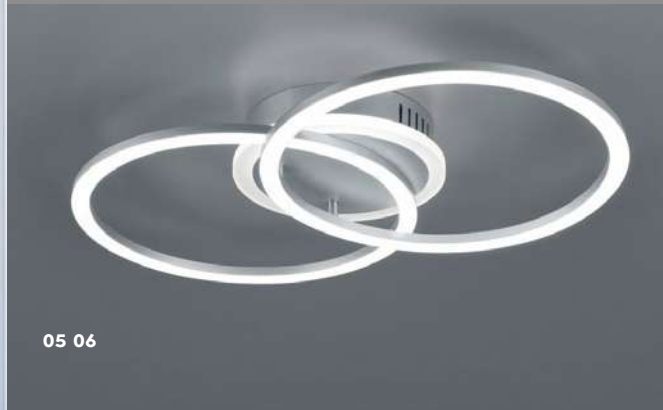

09 10

VENIDA

Metall · metal

05 06

07 08

11 12

- 05 **R62783132** Schwarz matt · black mat
- 06 **R62783187** Titanfarbig · titan
  ↓ 7,5 cm ↔ 50 cm ↙ 30 cm
  incl. 1 x SMD LED 25 W · 3.000 lm · 3.000 K

- 07 **R62783406** Chrom · chrome
- 08 **R62783431** Weiß matt · white mat
  ↓ 7,5 cm ↔ 50 cm ↙ 30 cm
  incl. 1 x SMD LED 25 W · 3.000 lm · 4.000 K

- 09 **R62793132** Schwarz matt · black mat
- 10 **R62793187** Titanfarbig · titan
  ↓ 7,5 cm ↔ 57,5 cm ↙ 35,5 cm
  incl. 1 x SMD LED 25 W · 3.000 lm · 3.000 K

- 11 **R62793406** Chrom · chrome
- 12 **R62793431** Weiß matt · white mat
  ↓ 7,5 cm ↔ 57,5 cm ↙ 35,5 cm
  incl. 1 x SMD LED 25 W · 3.000 lm · 4.000 K