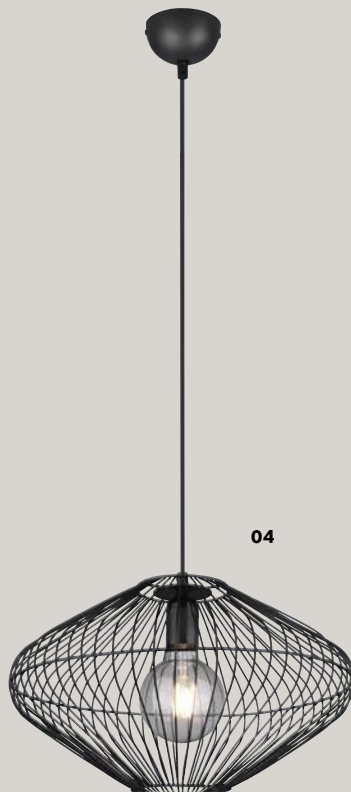

COBAIN

Metall, Schwarz matt ·
metal, black mat

04

04 **R30831032**

↑ 150 cm ∅ 38 cm
excl. 1 x E27 · max. 40 W