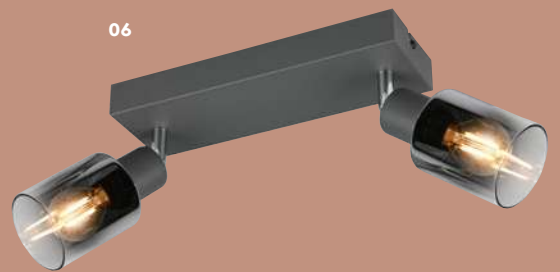

CADIZ

Metall, Anthrazit, Glas, Chrom bedampft ·
metal, anthracite, glass, chrome plated

NEW

05 R81781042

↑ 9 cm ↔ 9 cm ↗ 15 cm ∅ 7 cm
excl. 1 x E14 · max. 10 W

06 R81782042

↑ 17 cm ↔ 27,5 cm ↗ 8,5 cm ∅ 7 cm
excl. 2 x E14 · max. 10 W

07 R81783042

↑ 17 cm ↔ 42,5 cm ↗ 8,5 cm ∅ 7 cm
excl. 3 x E14 · max. 10 W

08 R81784042

↑ 15 cm ↔ 58,5 cm ↗ 8,5 cm ∅ 7 cm
excl. 4 x E14 · max. 10 W