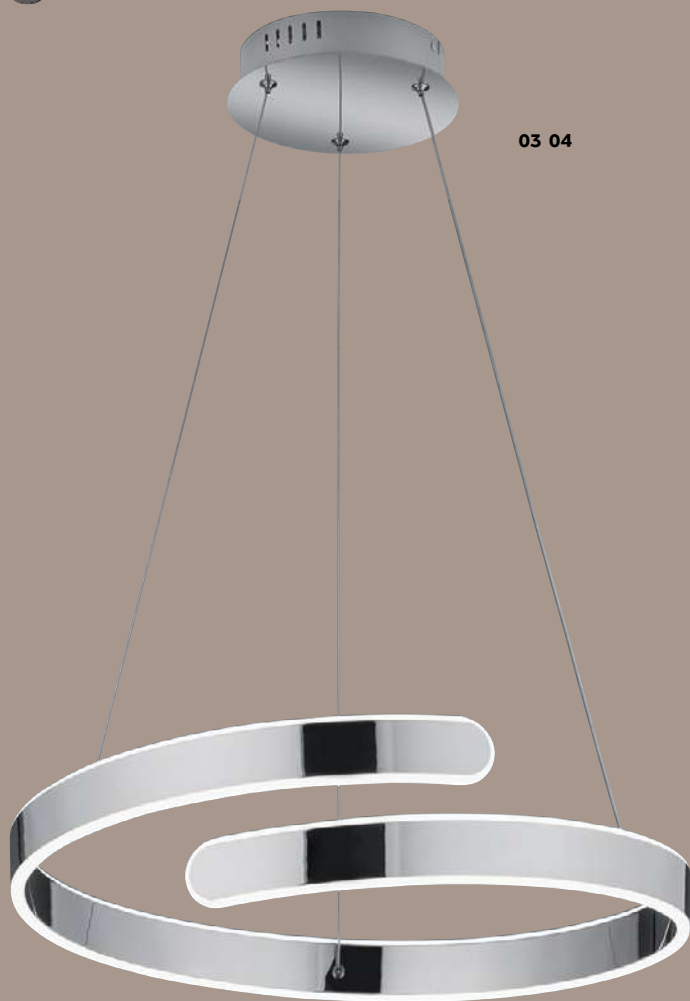

03 04

01 R27071106 Chrom · chrome

02 R27071131 Weiß matt · white mat

↓ 39 cm ↔ 15 cm ↗ 9,5 cm

incl. 1 x SMD LED 11 W · 1.400 lm · 4.000 K

03 R37071106 Chrom · chrome

04 R37071131 Weiß matt · white mat

↓ 150 cm ∅ 50 cm

incl. 1 x SMD LED 37 W · 4.500 lm · 4.000 K

05 R67071106 Chrom · chrome

06 R67071131 Weiß matt · white mat

↓ 13,5 cm ∅ 50 cm

incl. 1 x SMD LED 37 W · 4.500 lm · 4.000 K