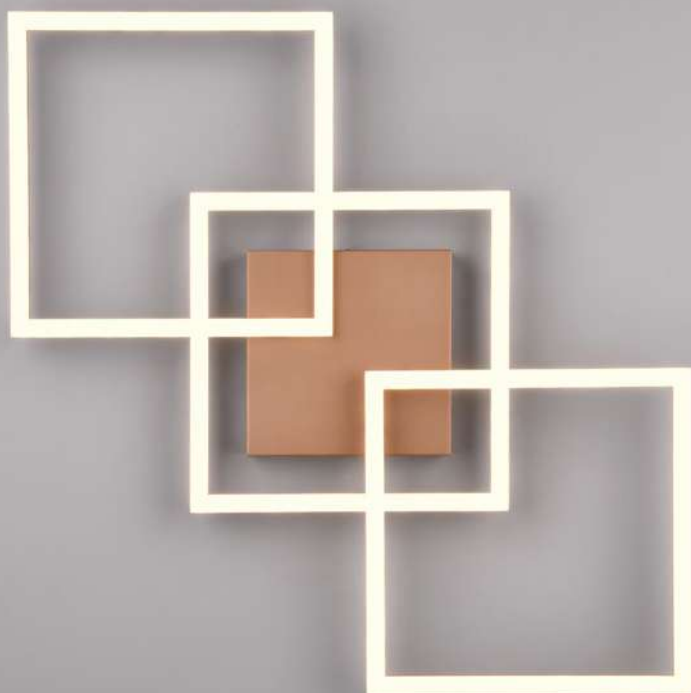

- 11 **R62793406** Chrom · chrome
- 12 **R62793431** Weiß matt · white mat
 ↓ 7,5 cm ↔ 57,5 cm ↙ 35,5 cm
 incl. 1 x SMD LED 25 W · 3.000 lm · 4.000 K

TRAIL

Metall · metal

Schwenkbar
slewable

01

02

03 04

01 R64493131 Weiß matt · white mat
 ↓ 7 cm ⇔ 74,5 cm ↗ 35,2 cm
 incl. 1 x SMD LED 31 W · 3.800 lm ·
 4.000 K