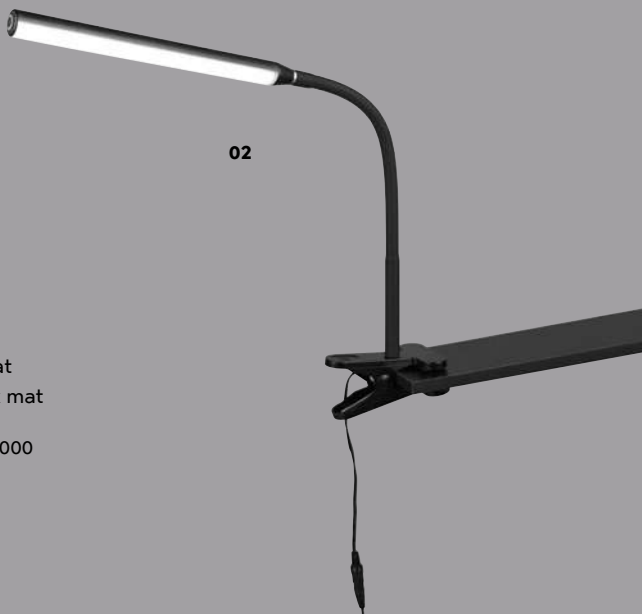

02

1. 01 **R57941131** Weiß matt · white mat
   - 02 **R57941132** Schwarz matt · black mat
2. ↓ 38 cm ↔ 35 cm ∅ 0,8 cm
   incl. 1 x SMD LED 5 W · 600 lm · 3.000
   + 4.000 + 5.000 K