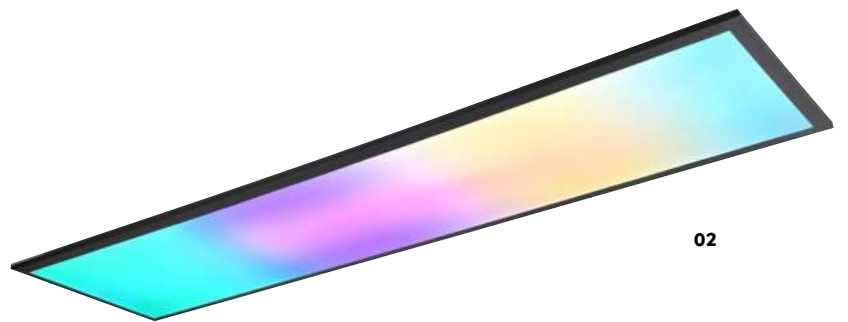

04 R67663032

↓ 5 cm ↔ 29,5 cm ↗ 29,5 cm
incl. 1 x SMD LED 13 W · 1.400 lm ·
2.700 - 6.500 K

02