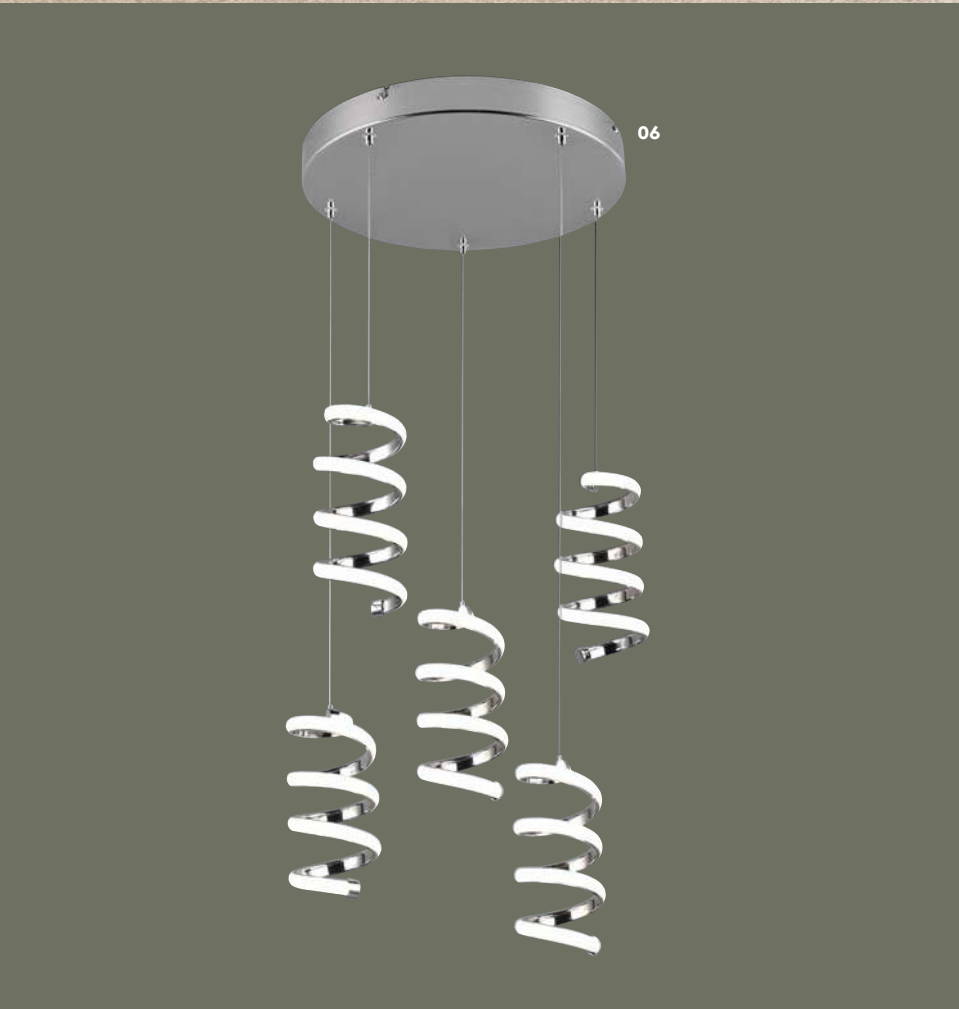

01 R32361106

↑ 150 cm ↔ 105 cm ↗ 34 cm
incl. 1 x SMD LED 28 W · 3.500 lm · 4.000 K

02 R42361106

↑ 135 cm ∅ 33 cm
incl. 1 x SMD LED 28 W · 3.500 lm · 4.000 K

03 R62361106

↑ 30 cm ↔ 105 cm ↗ 34 cm
incl. 1 x SMD LED 28 W · 3.500 lm · 4.000 K

04 R52361106

↑ 54 cm ∅ 24 cm
incl. 1 x SMD LED 10,5 W · 1.100 lm · 4.000 K

03

04

LAOLA

Metall, Chrom · metal, chrome

05 R34183106

↑ 150 cm ↔ 70 cm ∅ 13,5 cm