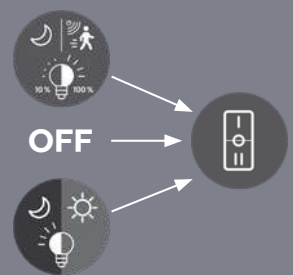

04

Lighting to go

02

Abstrahlwinkel einstellbar ·
adjustable beam angle

inkl. Magnetischer Wandhalterung ·
incl. magnetic wall fastening

CHLOE

Metall, Glas, Weiß · metal, glass, white

01