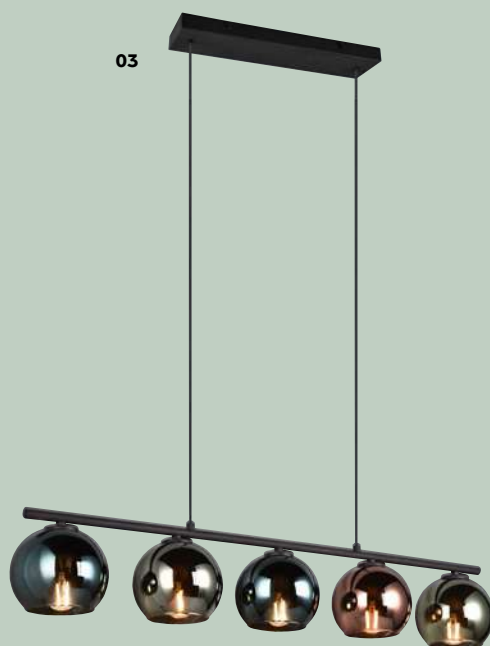

03

01 R61303017
↑ 20 cm ∅ 33 cm
excl. 3 x E14 · max. 10 W

02 R41303017
↑ 150 cm ↔ 40,5 cm ∇ 39,5 cm
excl. 3 x E14 · max. 10 W

03 R31305017
↑ 150 cm ↔ 83 cm ∇ 13 cm ∅ 13 cm
excl. 5 x E14 · max. 10 W