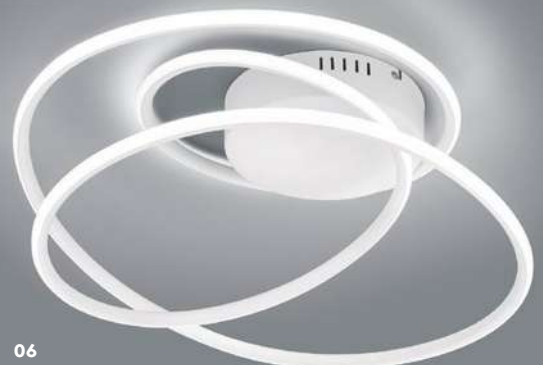

02

01

BOLOGNA

Metall · metal

03 04

05

- 01 **R27051106** Chrom · chrome
- 02 **R27051131** Weiß matt · white mat
  ↓ 26 cm ↔ 15 cm ↗ 15 cm
  incl. 1 x SMD LED 11,5 W · 1.300 lm · 4.000 K

- 03 **R37051106** Chrom · chrome
- 04 **R37051131** Weiß matt · white mat
  ↓ 150 cm ↻ 50 cm
  incl. 1 x SMD LED 36 W · 5.100 lm · 4.000 K

- 05 **R67051106** Chrom · chrome
- 06 **R67051131** Weiß matt · white mat
  ↓ 28 cm ↔ 50 cm ↗ 48 cm
  incl. 1 x SMD LED 36 W · 5.100 lm · 4.000 K

06