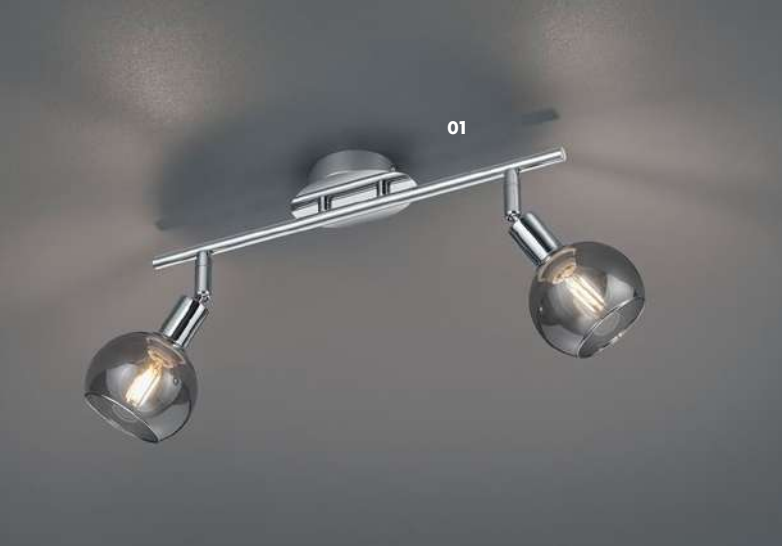

↓ 11,5 cm ↔ 9 cm ↗ 12,5 cm
excl. 1 x E27 · max. 10 W

01

02

03

04

BREST

Metall, Chrom, Glas, Rauchfarbig · metal, chrome, glass, smoke

01 R80592006
 ↓ 20,5 cm ↔ 40 cm ↗ 9 cm
 excl. 2 x E14 · max. 15 W