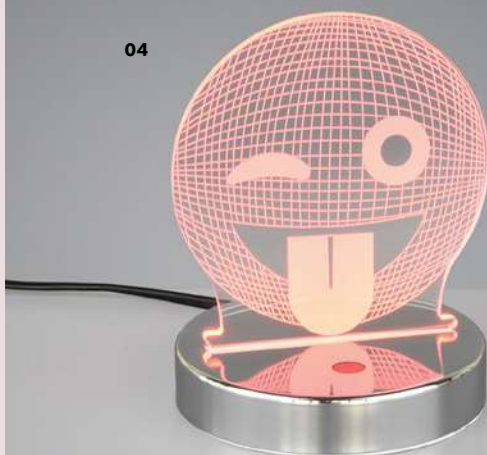

04 **R52641106**

↓ 15,5 cm ∅ 12 cm

incl. 1 x SMD LED 3,2 W · 250 lm · 3.000 K

04