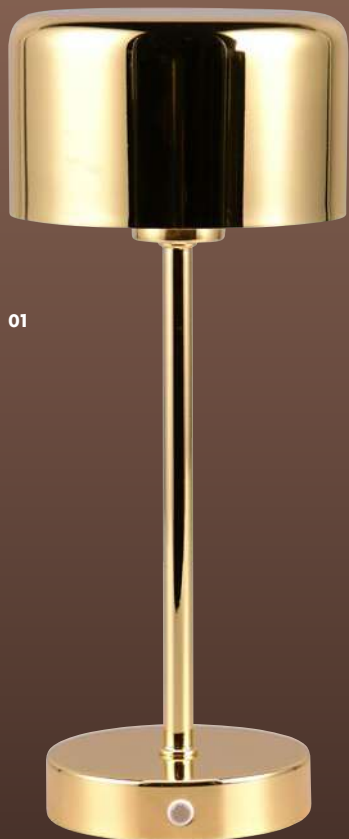

08

JEFF

Metall · metal

6-8h 12h

01 **R59151103** Messing poliert · brass polished

02 **R59151106** Chrom · chrome

03 **R59151107** Nickel matt · nickel mat

04 **R59151108** Messing matt · brass mat

↑ 30 cm ∅ 12,6 cm

incl. 1 x SMD LED 1,5 W · 120 lm · 3.000 K

05 **R59151131** Weiß matt · white mat

06 **R59151132** Schwarz matt · black mat

07 **R59151165** Coffee · coffee

08 **R59151177** Ultimate Grau · ultimate grey

↑ 30 cm ∅ 12,6 cm

incl. 1 x SMD LED 1,5 W · 120 lm · 3.000 K

01

02

03

04

05

07