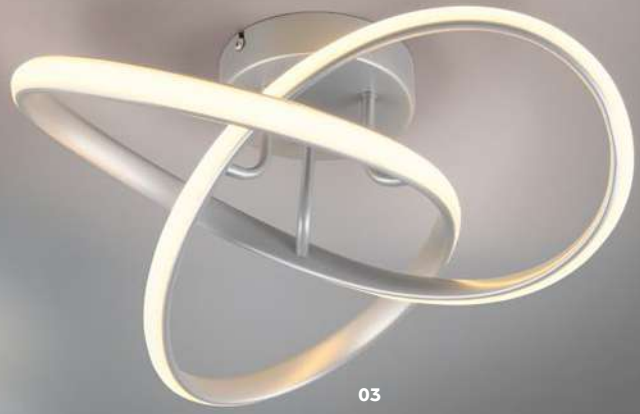

MEO

Metall · metal

NEW

01

- 01 R62101131** Weiß matt · white mat
↓ 15 cm ∅ 40 cm
incl. 1 x SMD LED 15 W · 1.800 lm · 4.000 K

- 02 R62101132** Schwarz matt · black mat

- 03 R62101187** Titanfarbig · titan
↓ 15 cm ∅ 40 cm
incl. 1 x SMD LED 15 W · 1.800 lm · 3.000 K