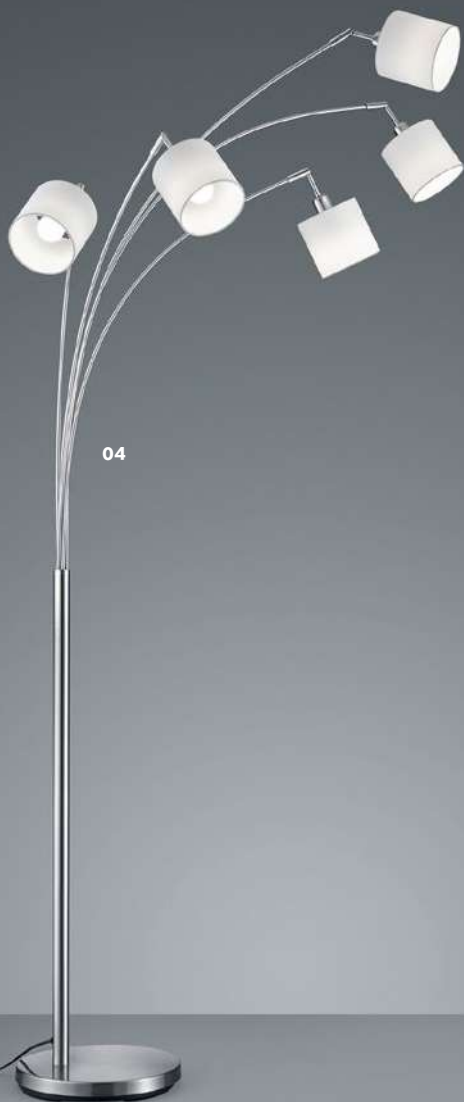

04

TOMMY

Metall, Nickel matt, Stoff, Weiß ·
metal, nickel mat, fabric, white

01 R80331001
↓ 19 cm ↔ 12 cm ↗ 17,6 cm
excl. 1 x E14 · max. 28 W

02 R80333901
↓ 19 cm ∅ 25 cm
excl. 3 x E14 · max. 28 W

03 R80332001
↓ 19 cm ↔ 28 cm ↗ 17,6 cm
excl. 2 x E14 · max. 28 W

04 R46330501
↓ 200 cm ↔ 30 cm ↗ 71,5 cm
excl. 5 x E14 · max. 28 W

05 R30334001
↓ 150 cm ↔ 75 cm ↗ 12 cm
excl. 4 x E14 · max. 28 W

06 R46331001
↓ 130 cm ∅ 20 cm
excl. 1 x E14 · max. 40 W

07 R80334001
↓ 19 cm ↔ 70 cm ↗ 17,6 cm
excl. 4 x E14 · max. 28 W