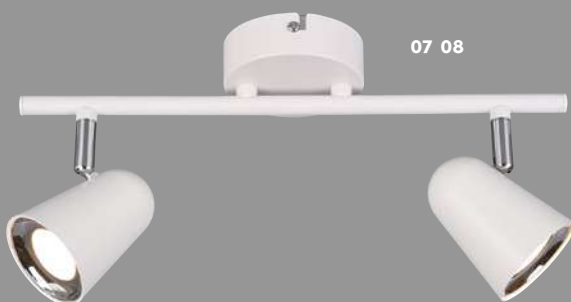

01 02

TOULOUSE

Kunststoff, Metall · plastic, metal

03

04

05 06

07 08

- 01 R82124131 Weiß matt · white mat
 - 02 R82124132 Schwarz matt · black mat
- ↓ 17 cm ⇔ 78 cm ↗ 9 cm
incl. 4 x SMD LED 3,5 W · 400 lm · 3.000 K