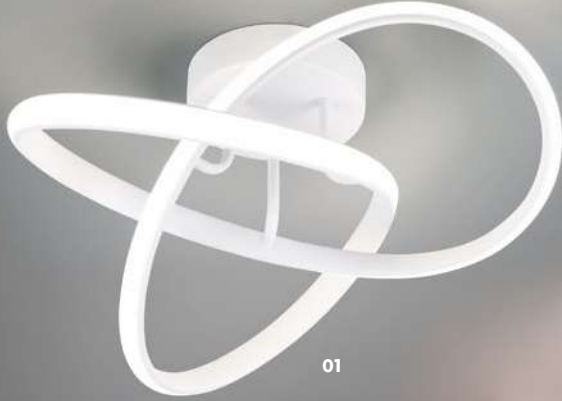

MEO

Metall · metal

NEW

01

1. **01 R62101131** Weiß matt · white mat
   ↓ 15 cm ∅ 40 cm
   incl. 1 x SMD LED 15 W · 1.800 lm · 4.000 K

1. **02 R62101132** Schwarz matt · black mat

1. **03 R62101187** Titanfarbig · titan
   ↓ 15 cm ∅ 40 cm
   incl. 1 x SMD LED 15 W · 1.800 lm · 3.000 K