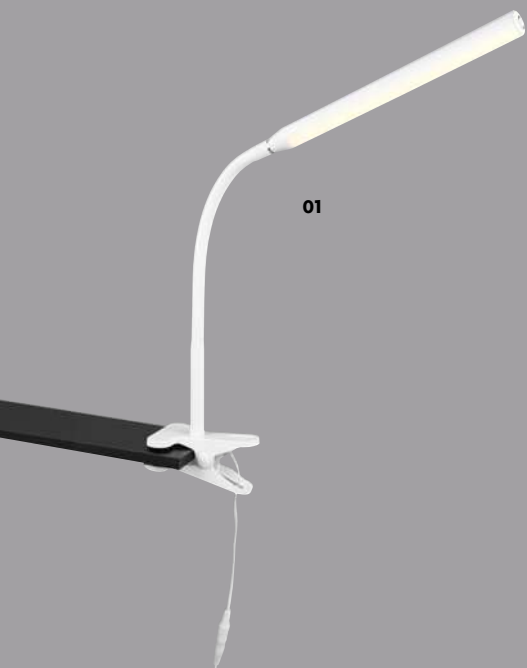

incl. 1 x SMD LED 8,4 W · 830 lm · 4.000 K

LOAD

Kunststoff, Weiß · plastic, white

07 **R59029901**

↓ 38 cm ↔ 13,4 cm ↗ 22 cm

incl. 1 x SMD LED 4 W · 560 lm · 3.000 K

07

01