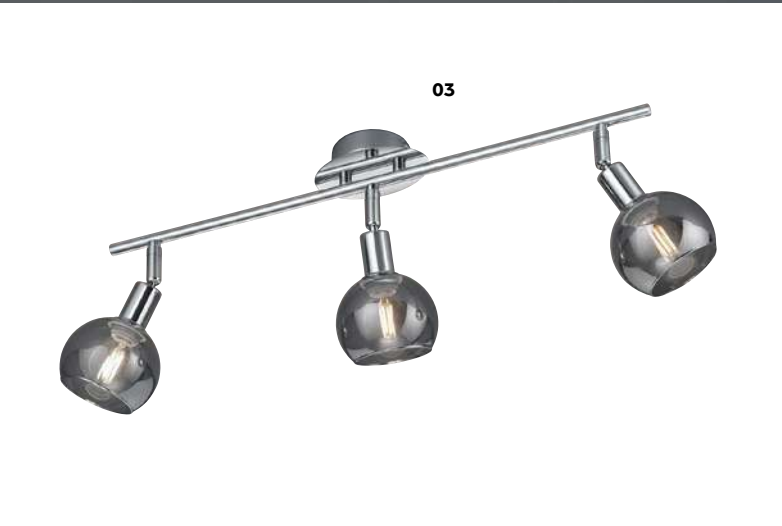

↓ 11,5 cm ↔ 9 cm ↗ 12,5 cm
excl. 1 x E27 · max. 10 W

01

02

03

04

BREST

Metall, Chrom, Glas, Rauchfarbig · metal, chrome, glass, smoke

01 R80592006
 ↓ 20,5 cm ↔ 40 cm ↗ 9 cm
 excl. 2 x E14 · max. 15 W