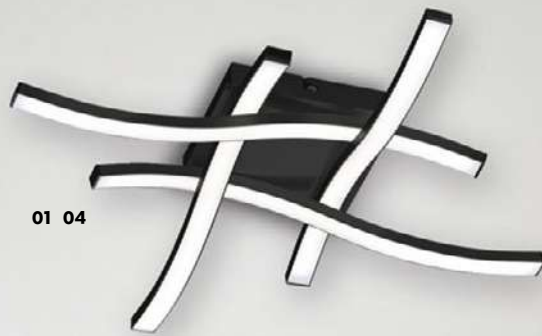

↓ 7 cm ∅ 39 cm
incl. 1 x SMD LED 22 W ·
2.500 lm · 3.000 K

IP20

06

07

08

09

01 04

01 R62474132