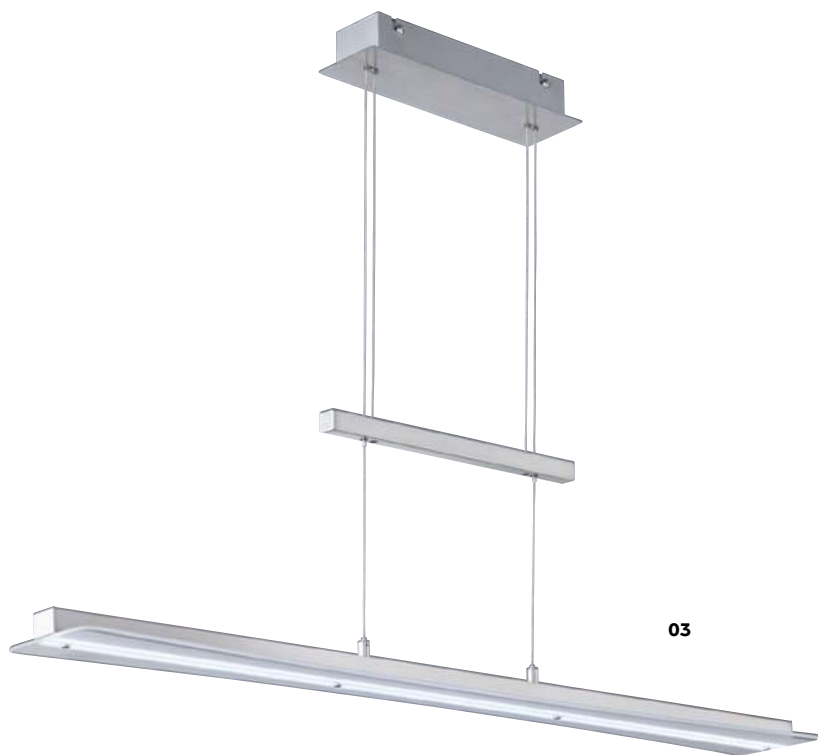

03

SMASH

Metall, Glas · metal, glass