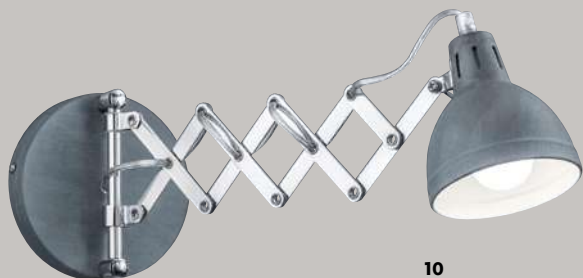

- 06 **R20731231** Weiß matt · white mat
 - 07 **R20731232** Schwarz matt · black mat
 - 08 **R20731287** Titanfarbig · titan
- ↓ 36 cm ↔ 11 cm ∅ 11 cm ∇ 25 cm
 excl. 1 x E27 · max. 10 W

09

SCISSOR

Metall · metal