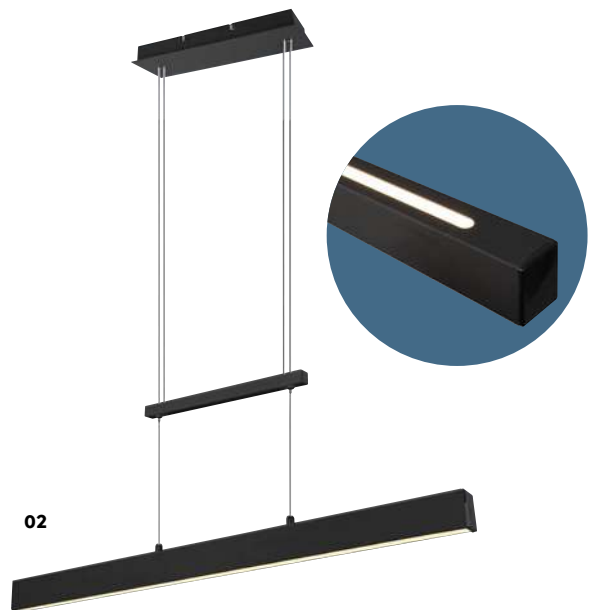

01

PAROS

Metall · metal

01 **R32043105** Aluminium gebürstet · brushed aluminium

02 **R32043132** Schwarz matt · black mat

↑ 150 cm ↔ 90 cm ↗ 11 cm

incl. 1 x SMD LED 22 W · 2.500 lm · 3.000 K

incl. 2 x SMD LED 5,5 W · 600 lm · 3.000 K