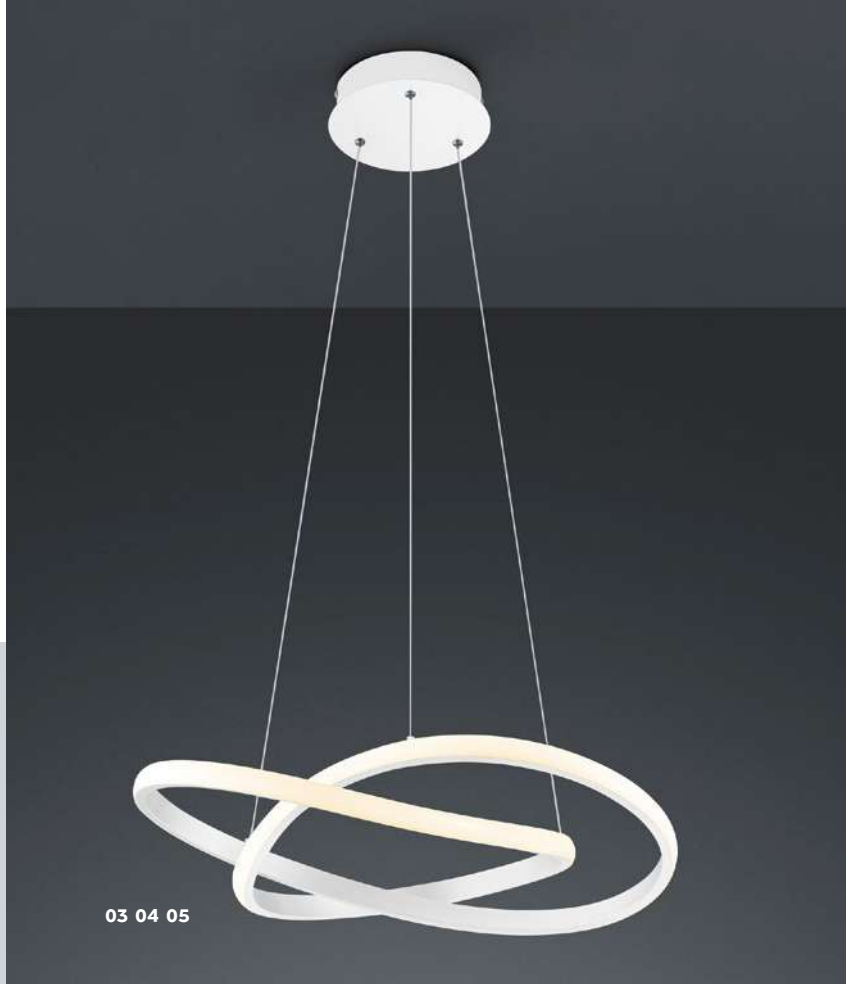

01 02

COURSE

Metall · metal

- 01 **R32051107** Nickel matt · nickel mat
- 02 **R32051132** Schwarz matt · black mat
  ↓ 150 cm ∅ 60 cm
  incl. 1 x SMD LED 27,5 W · 3.150 lm · 3.000 K

- 03 **R32051407** Nickel matt · nickel mat
- 04 **R32051131** Weiß matt · white mat
- 05 **R32051432** Schwarz matt · black mat
  ↓ 150 cm ∅ 60 cm
  incl. 1 x SMD LED 27,5 W · 3.150 lm · 4.000 K

- 06 **R42051107** Nickel matt · nickel mat
- 07 **R42051132** Schwarz matt · black mat
  ↓ 145 cm ↔ 20,5 cm ∅ 20,5 cm
  incl. 1 x SMD LED 11 W · 1.150 lm · 3.000 K

- 08 **R42051131** Weiß matt · white mat
  ↓ 145 cm ↔ 20,5 cm ∅ 20,5 cm
  incl. 1 x SMD LED 11 W · 1.150 lm · 4.000 K

- 09 **R62051107** Nickel matt · nickel mat
- 10 **R62051132** Schwarz matt · black mat
  ↓ 18,8 cm ∅ 45 cm
  incl. 1 x SMD LED 18 W · 2.400 lm · 3.000 K

- 11 **R62051407** Nickel matt · nickel mat
- 12 **R62051131** Weiß matt · white mat
  ↓ 18,8 cm ∅ 45 cm
  incl. 1 x SMD LED 18 W · 2.400 lm · 4.000 K

03 04 05

06 07 08