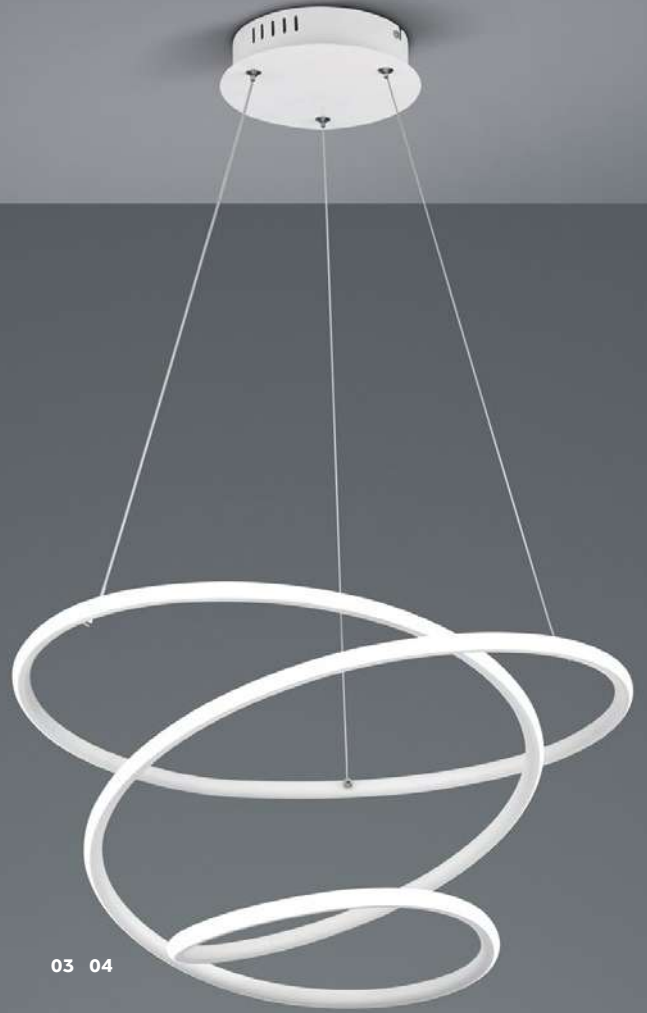

- 05 R27091106** Chrom · chrome
06 R27091131 Weiß matt · white mat
 ↓ 40 cm ↔ 22 cm ↗ 17,5 cm
 incl. 1 x SMD LED 18 W · 2.400 lm · 4.000 K

01

02

01

BOLOGNA

Metall · metal

03 04

05