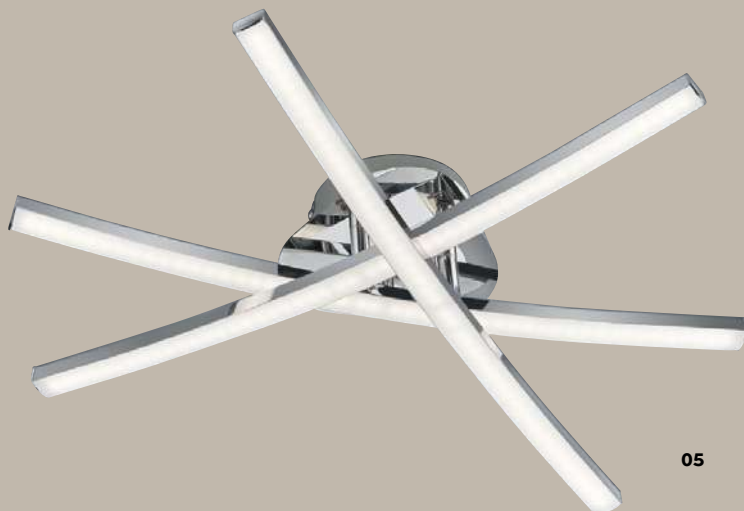

VEGA

Kunststoff, Weiß · plastic, white

04 R64311101

↓ 6 cm ∅ 33 cm

incl. 1 x SMD LED 16 W · 1.900 lm · 3.000 K

04

05

CAPELLA