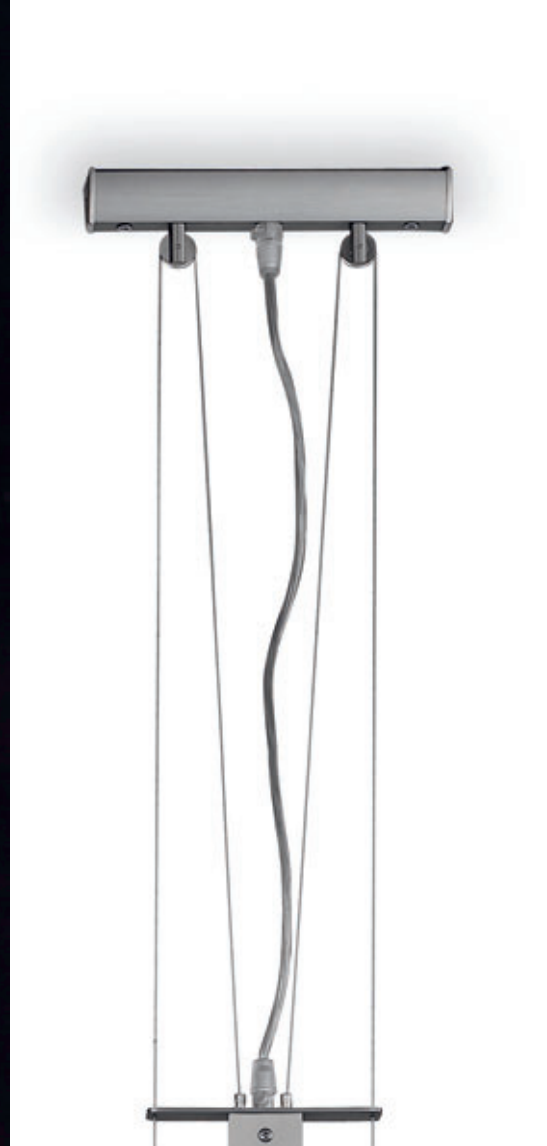

Tamaño / Size

- 1404 / L a: 100/136 cm / b: 97 cm
- 1405 / L a: 100/136 cm / b: 127 cm
- 1406 / L a: 100/136 cm / b: 157 cm

1406 L

1027 L

DESIGN

**LED**  
technology

ref: 1029 L 2 x 22W 4.532 lumens

ref: 1028 L 2 x 33W 6.698 lumens