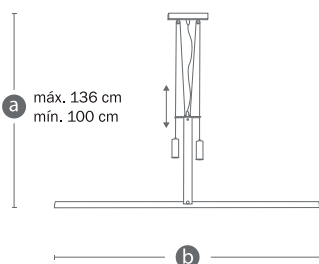

Tamaño / Size

1066 / L a: 61/102 cm / b: 67cm

1067 / L a: 61/102 cm / b: 97cm

1068 / L a: 61/102 cm / b: 127cm

1069 a: 61/102 cm / b: 157cm

1069

1405 L

DESIGN

Tamaño / Size

- 1404 / L a: 100/136 cm / b: 97 cm
- 1405 / L a: 100/136 cm / b: 127 cm
- 1406 / L a: 100/136 cm / b: 157 cm

1406 L

1027 L

DESIGN

**LED**  
technology

ref: 1029 L 2 x 22W 4.532 lumens

ref: 1028 L 2 x 33W 6.698 lumens