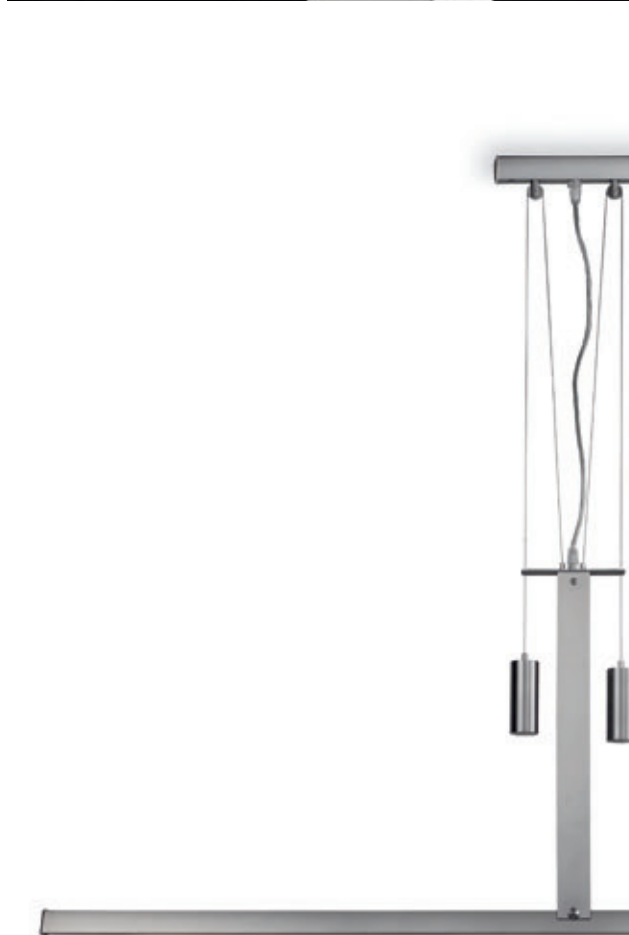

Tamaño / Size

- 1404 / L a: 100/136 cm / b: 97 cm
- 1405 / L a: 100/136 cm / b: 127 cm
- 1406 / L a: 100/136 cm / b: 157 cm

1406 L

1027 L

DESIGN

**LED**  
technology

ref: 1029 L 2 x 22W 4.532 lumens

ref: 1028 L 2 x 33W 6.698 lumens