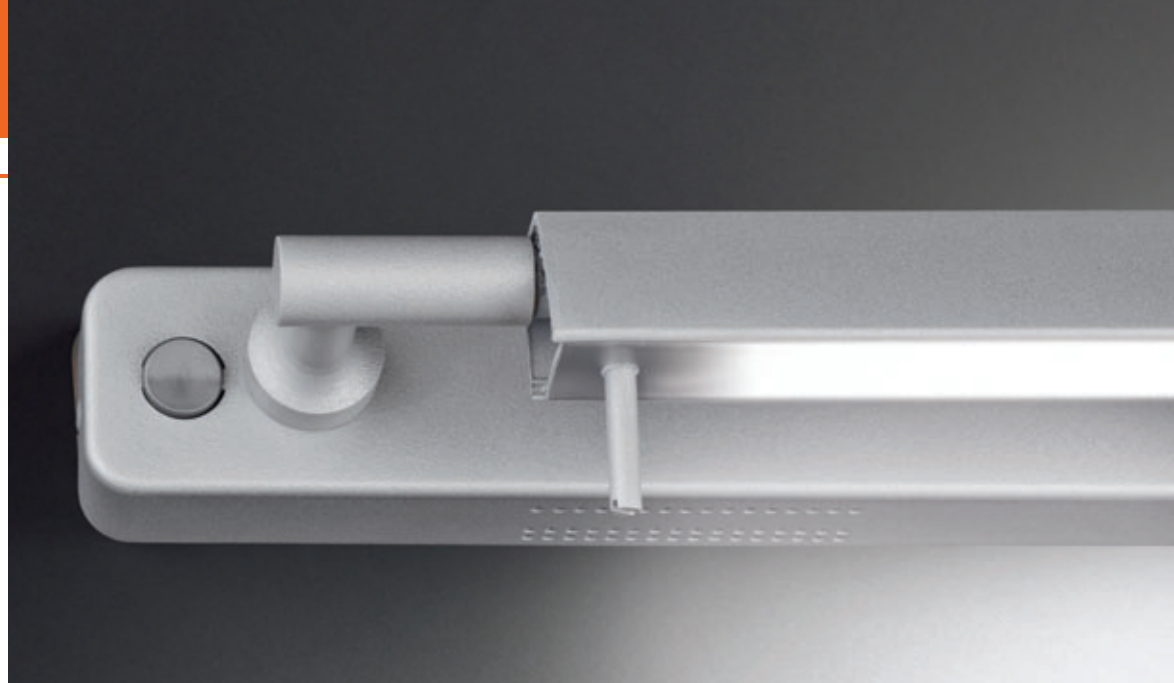

Tamaño / Size

1059 L b: 72 cm / c: 9 cm

1011 L

DESIGN

**LED**  
technology

ref: 1011 L 6W 800 lumens

SMD LED

3000 °K