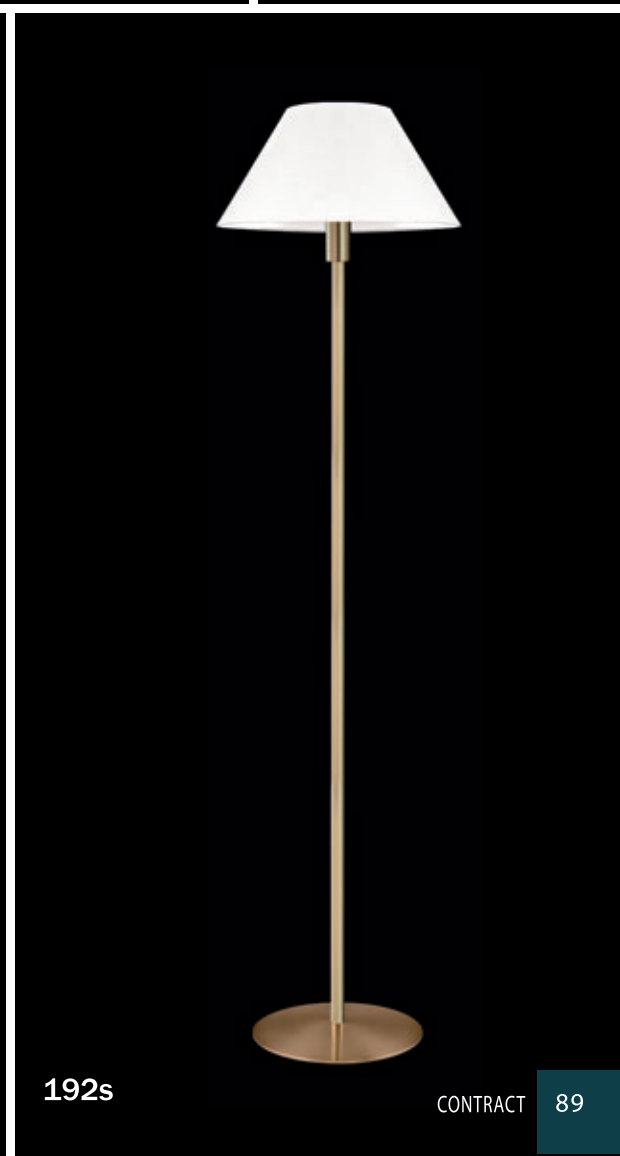

ref: **171** pantalla / shade Ø22 cm
ref: **176** pantalla / shade Ø22 cm
ref: **176b** pantalla / shade Ø30 cm
ref: **176c** pantalla / shade Ø35 cm
ref: **192s** pantalla / shade Ø40 cm

E-27 máx. **100W**

Interruptor / Switch

ref: **192** pantalla / shade Ø40 cm

E-27 máx. **100W**

Interruptor / Switch

Regulador / Dimmer
Solo para bombillas incandescentes /
Only for incandescent bulbs

*Indicar en pedido / Indicate in order

Acabados / Finishes

01. Níquel satinado / Satin Nickel
02. Oro / Gold
03. Oro satinado / Satin Gold
04. Cromo / Chrome
05. Bronce / Bronze
06. Bronce brillo / Shiny bronze

PINTURA / PAINTED

07. Blanco / White
08. Marfil / Ivory
09. Negro / Black
10. Marrón óxido / Oxide brown
11. Gris / Gray
12. Oro viejo / Antique Gold

Tamaño / Size

- **171** a: 21 cm / b: 29 cm
- **176** a: 30 cm / b: 22 cm
- **176b** a: 40 cm / b: 30 cm
- **176c** a: 50 cm / b: 35 cm
- **192s** a: 164 cm / b: 40 cm
- **192** a: 164 cm / b: 40 cm

176

192s