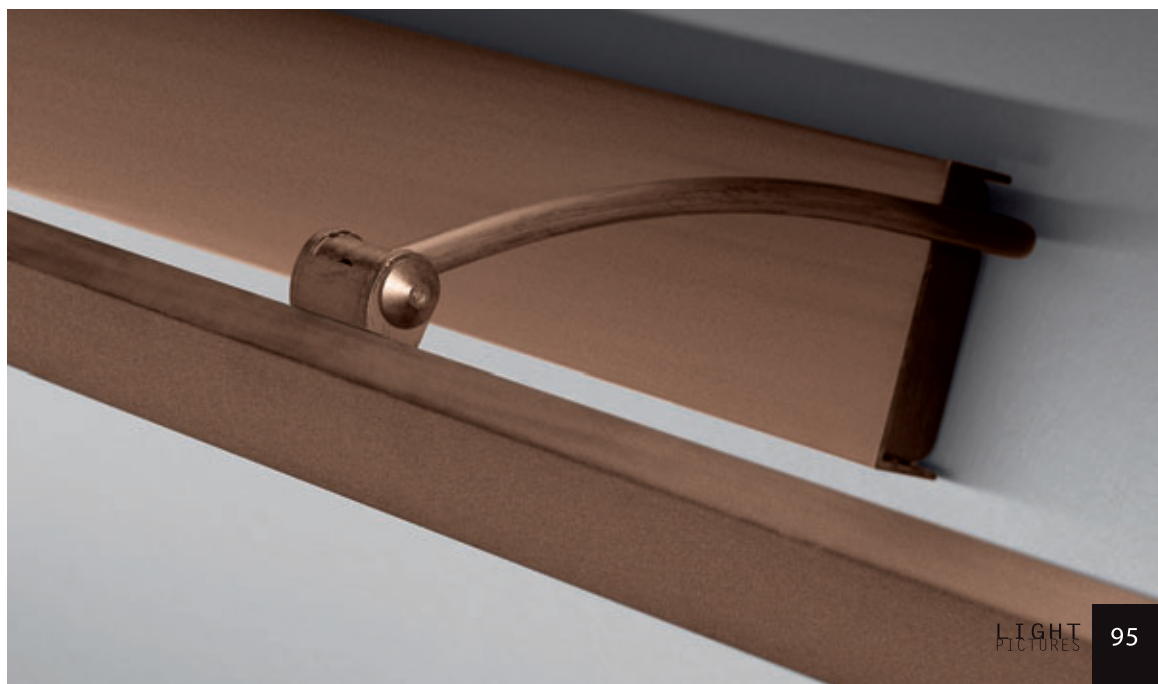

PINTURA / PAINTED

- 07. Blanco / White
- 08. Marfil / Ivory
- 09. Negro / Black
- 10. Marrón óxido / Oxide brown
- 11. Gris / Gray
- 12. Oro viejo / Antique Gold

Tamaño / Size

1020 / L a: 21 cm / b: 157 cm  
 1040 / L a: 21 cm / b: 127 cm  
 1041 / L a: 21 cm / b: 97 cm  
 1042 / L a: 21 cm / b: 67 cm