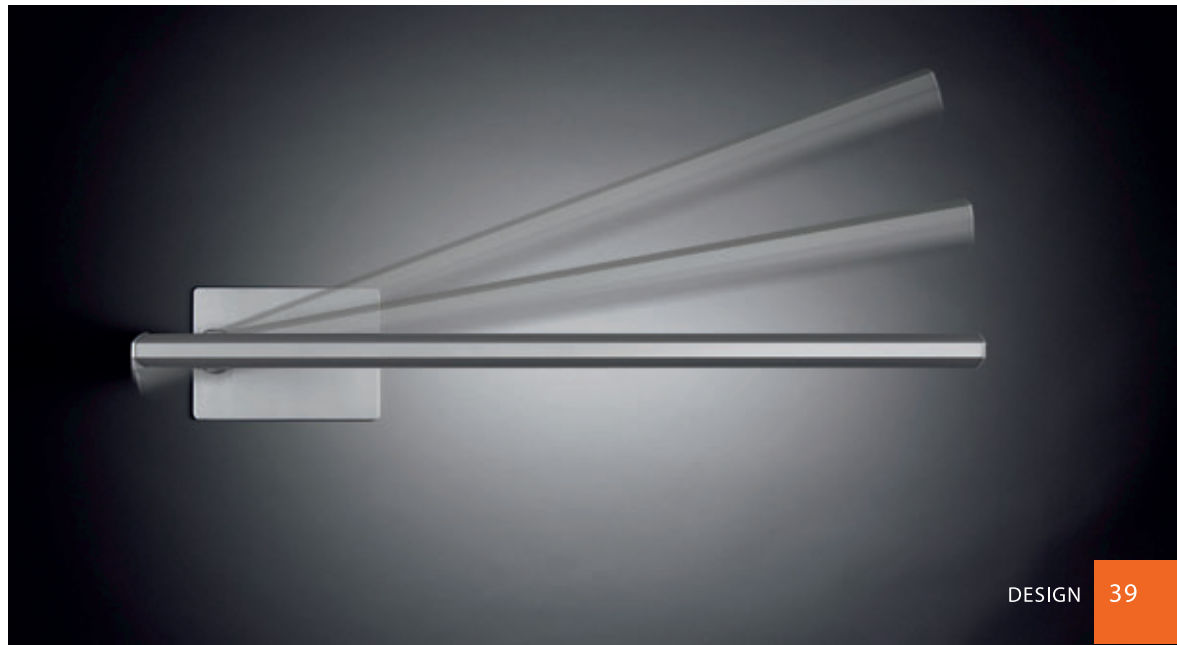

Tamaño / Size

1048 / L a: 42 cm / b: 75 cm

1008 L

DESIGN

**LED**  
technology

ref: 1008 L 6W 800 lumens

SMD LED

3000 °K