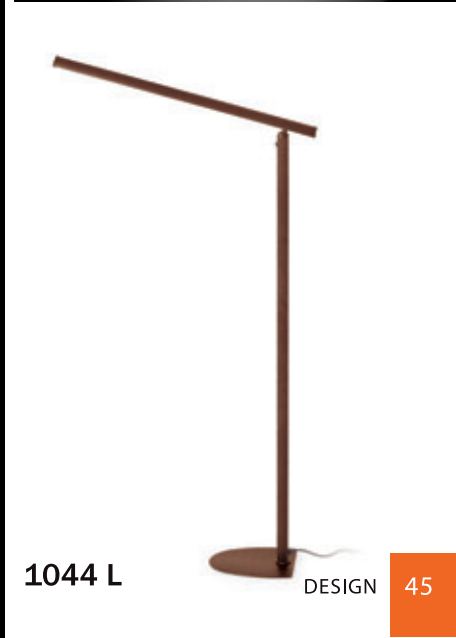

Tamaño / Size

1044 / L a: 129 cm / b: 75cm  
1046 / L/LD/D a: 136 cm / b: 130 cm

1046 L

1044 L

1044 L

401 L

DESIGN

**LED**  
technology