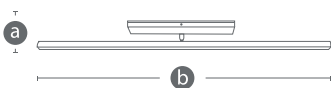

Tamaño / Size

- 1062 / L a: 8 cm / b: 67 cm
- 1063 / L a: 8 cm / b: 97 cm
- 1064 / L a: 8 cm / b: 127 cm
- 1065 / L a: 8 cm / b: 157 cm

1033 L

DESIGN

**LED**  
technology

ref: 1031 L 2 x 44W 9.064 lumens

ref: 1032 L 2 x 33W 6.698 lumens