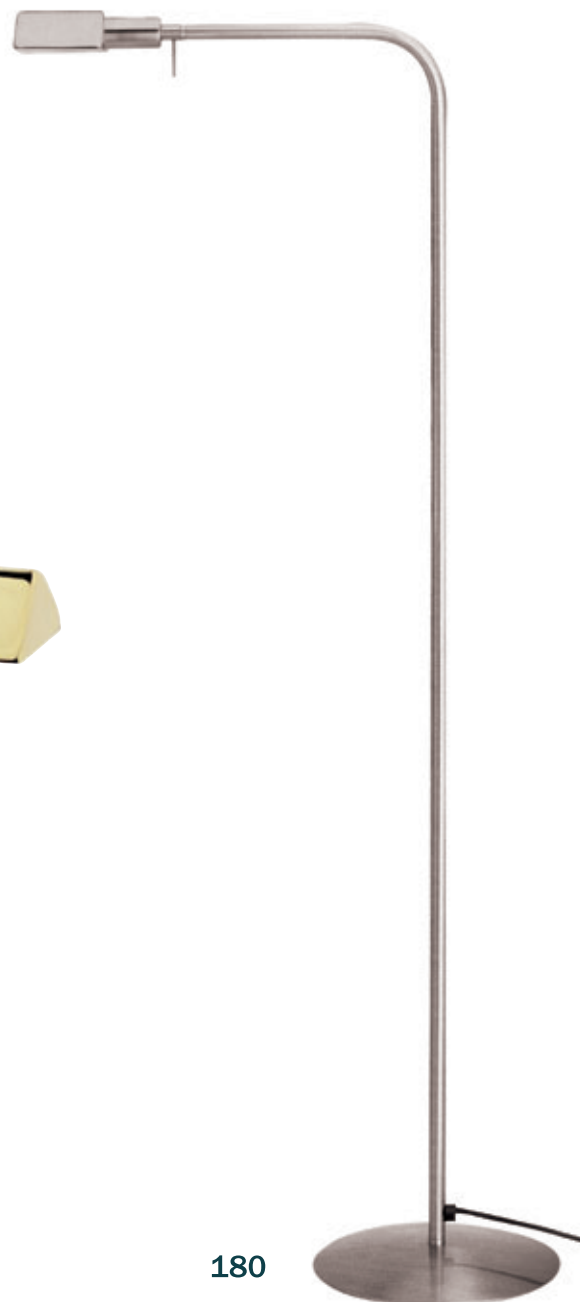

- 07. Blanco / White
- 08. Marfil / Ivory
- 09. Negro / Black
- 10. Marrón óxido / Oxide brown
- 11. Gris / Gray
- 12. Oro viejo / Antique Gold

 Tamaño / Size

- 180 a: 121 cm / b: 52 cm
- 183 a: 40 cm / b: 52 cm
- 185 a: 38 cm / b: 29 cm
- 187 a: 13 cm / b: 46 cm

187

183

185

180

182

CONTRACT

ref: **172** pantalla / shade 17x28 cm

ref: **182s** pantalla / shade Ø35 cm