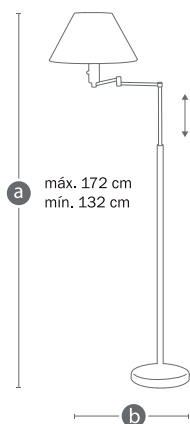

ref: 170

pantalla / shade Ø35 cm

E-27 min. 60W máx. 100W

Interruptor / Switch

Regulador / Dimmer
Solo para bombillas incandescentes /
Only for incandescent bulbs

*Indicar en pedido / Indicate in order

Acabados / Finishes

01. Níquel satinado / Satin Nickel
02. Oro / Gold
03. Oro satinado / Satin Gold
04. Cromo / Chrome
05. Bronce / Bronze
06. Bronce brillo / Shiny bronze

PINTURA / PAINTED

07. Blanco / White
08. Marfil / Ivory
09. Negro / Black
10. Marrón óxido / Oxide brown
11. Gris / Gray
12. Oro viejo / Antique Gold

Tamaño / Size

170 a: 132/172 cm / b: 69 cm