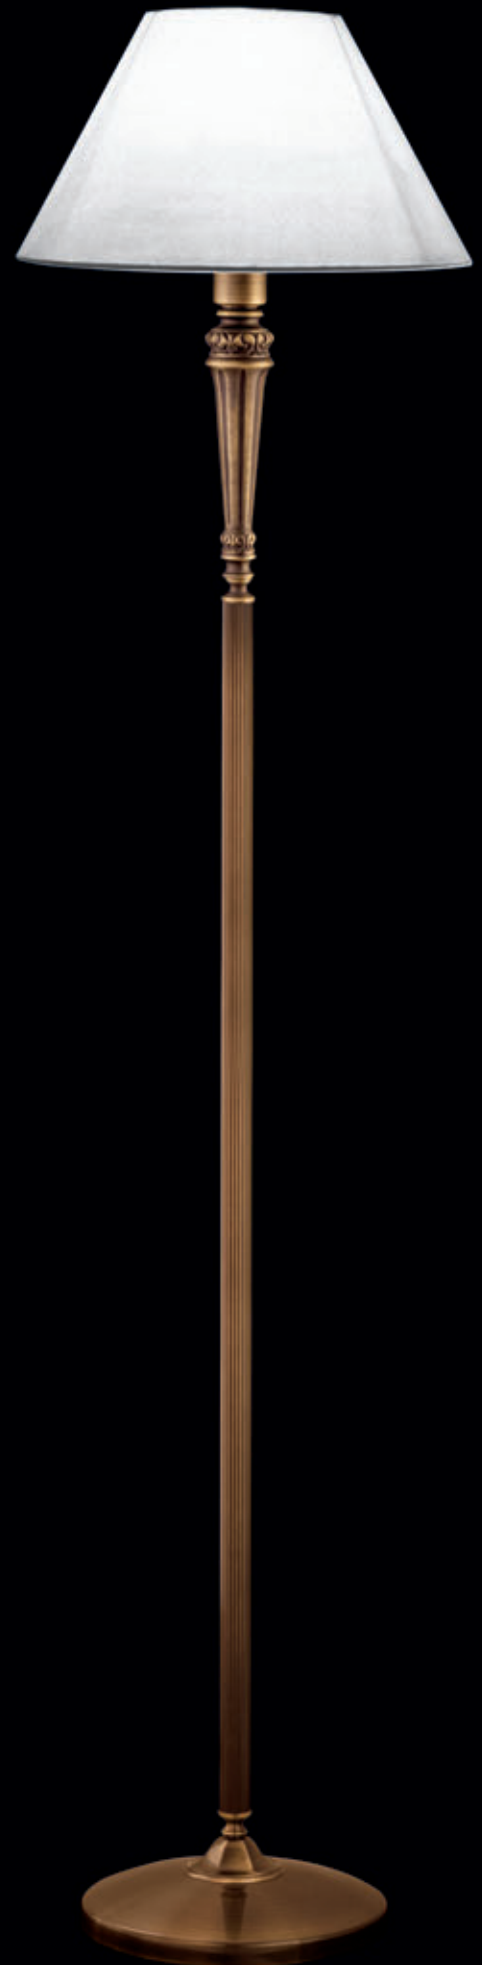

ref: 3204

pantalla / shade Ø35 cm

E-27 máx. 60W

ref: 3516

pantalla / shade Ø45 cm

E-27 máx. 100W

Acabados / Finishes

02. Oro / Gold
03. Oro satinado / Satin Gold
04. Cromo / Chrome
05. Bronce / Bronze
06. Bronce brillo / Shiny bronze

PINTURA / PAINTED

07. Blanco / White
08. Marfil / Ivory
09. Negro / Black
10. Marrón óxido / Oxide brown
11. Gris / Gray
12. Oro viejo / Antique Gold

3204

Tamaño / Size

3204 a: 51 cm / b: 35 cm

3516 a: 157 cm / b: 45 cm

3516