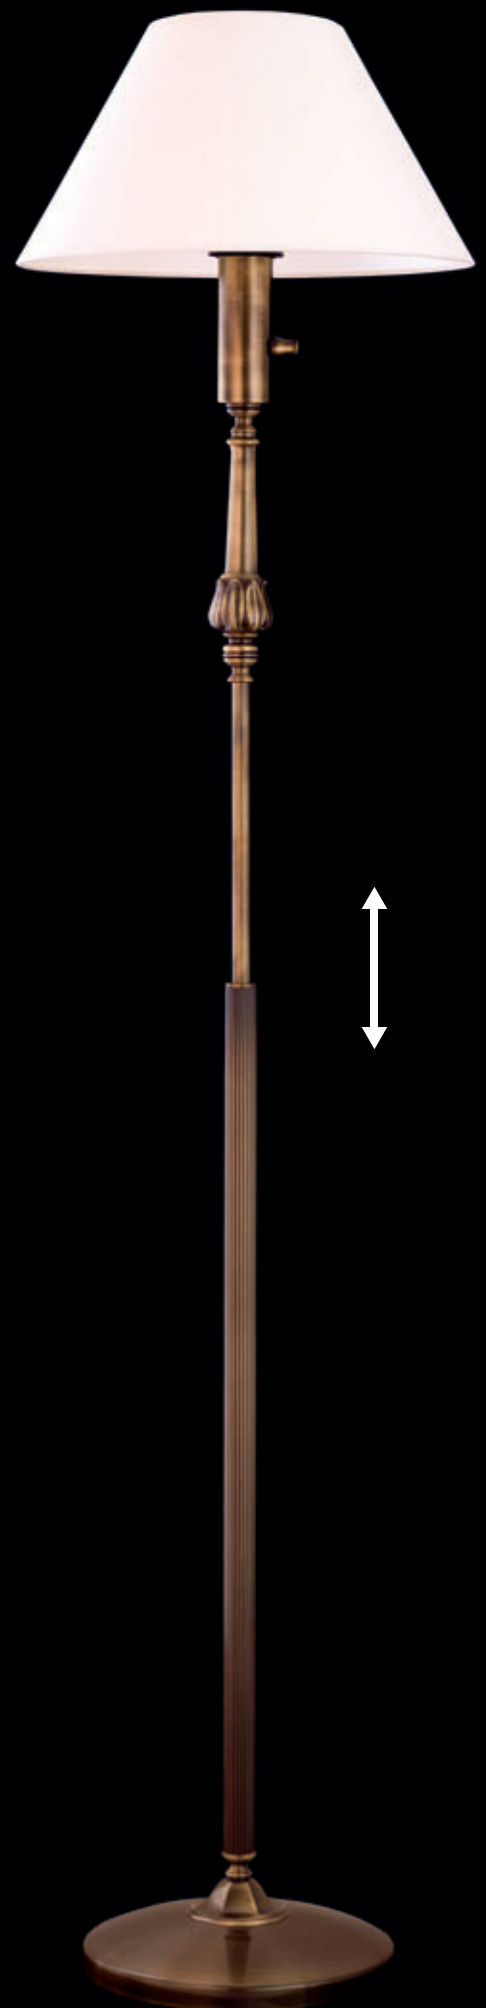

ref: 3502

pantalla / shade Ø30 cm

E-27 máx. 60W

ref: 3512

pantalla / shade Ø35 cm

E-27 mín. 60W máx. 100W

Interruptor / Switch

Regulador / Dimmer
Solo para bombillas incandescentes /
Only for incandescent bulbs

*Indicar en pedido / Indicate in order

Acabados / Finishes

02. Oro / Gold
03. Oro satinado / Satin Gold
04. Cromo / Chrome
05. Bronce / Bronze
06. Bronce brillo / Shiny bronze

PINTURA / PAINTED

07. Blanco / White
08. Marfil / Ivory
09. Negro / Black
10. Marrón óxido / Oxide brown
11. Gris / Gray
12. Oro viejo / Antique Gold

Tamaño / Size

3502 a: 47 cm / b: 30 cm

3512 a: 142/175 cm / b: 35 cm