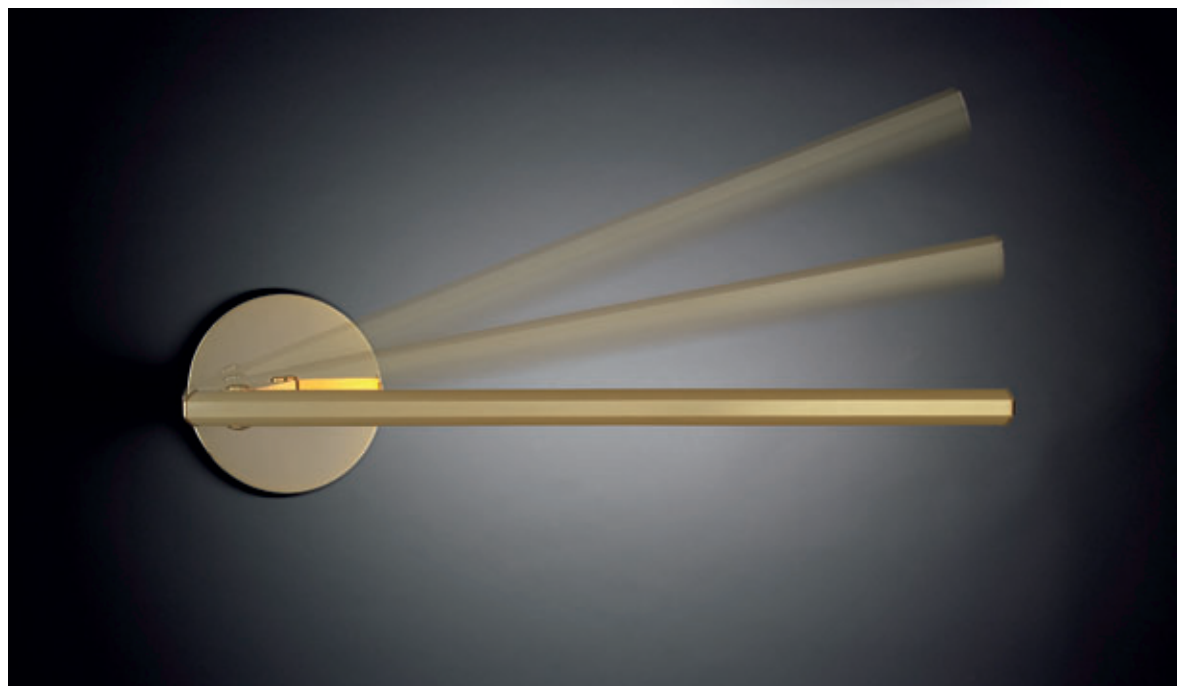

Tamaño / Size

1010 / L a: 50 cm / b: 67 cm

1408 L

DESIGN

**LED**  
technology

ref: 1408 L 6W 800 lumens

SMD LED

3000 °K