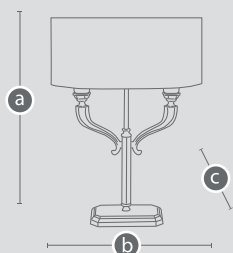

- 07. Blanco / White
- 08. Marfil / Ivory
- 09. Negro / Black
- 10. Marrón óxido / Oxide brown
- 11. Gris / Gray
- 12. Oro viejo / Antique Gold

 Tamaño / Size

- 3041 a: 63 cm / b: 61 cm
- 3045 a: 48 cm / b: 45 cm
- 3308 a: 40 cm / b: 20 cm
- 3309 a: 52 cm / b: 45 cm / c: 16 cm
- 3215 a: 67 cm / b: 45 cm