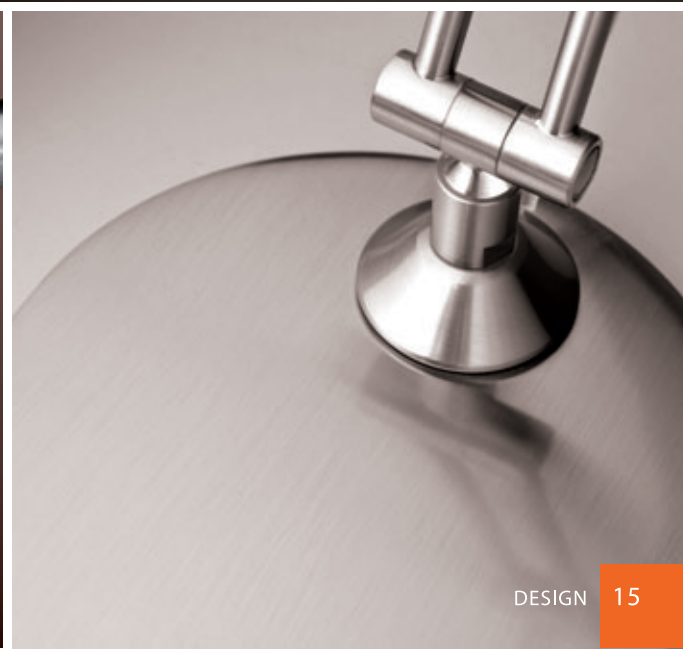

ref: **1505 L** GU10 7W

SMD LED

*Bombilla no incluida / Bulb not included

Acabados / Finishes

01. Níquel satinado / Satin Nickel
02. Oro / Gold
03. Oro satinado / Satin Gold
04. Cromo / Chrome

PINTURA / PAINTED

07. Blanco / White
08. Marfil / Ivory
09. Negro / Black
10. Marrón óxido / Oxide brown
11. Gris / Gray
12. Oro viejo / Antique Gold

Tamaño / Size

1505 L a: 52 cm / b: 67cm