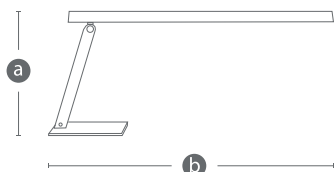

Tamaño / Size

1048 / L a: 42 cm / b: 75 cm

1008 L

DESIGN

**LED**  
technology

ref: 1008 L 6W 800 lumens

SMD LED

3000 °K