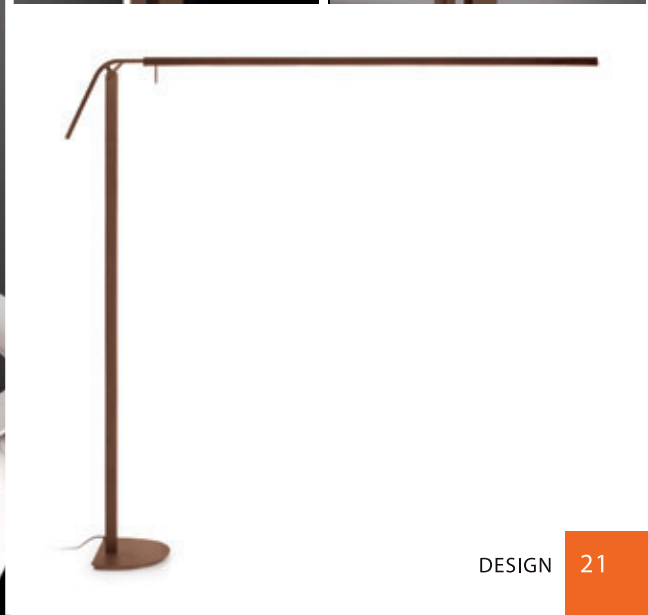

Tamaño / Size

1407 / L a: 190 cm / b: 185 cm

1409 L

DESIGN

**LED**  
technology

ref: 1409 L 55W 5.665 lumens

ref: 1423 L 44W 4.532 lumens

ref: 1424 L 33W 3.349 lumens