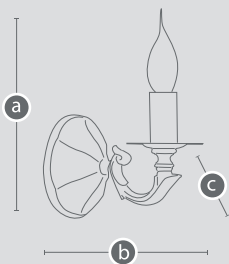

ref: 3304

pantalla / shade Ø14 cm

ref: 3305

E-14 máx. 40W

ref: 3303

pantalla / shade Ø14 cm

ref: 3310

E-14 máx. 2 x 40W

Acabados / Finishes

02. Oro / Gold
03. Oro satinado / Satin Gold
04. Cromo / Chrome
05. Bronce / Bronze
06. Bronce brillo / Shiny bronze

PINTURA / PAINTED

07. Blanco / White
08. Marfil / Ivory
09. Negro / Black
10. Marrón óxido / Oxide brown
11. Gris / Gray
12. Oro viejo / Antique Gold

Tamaño / Size

3304 a: 26 cm / b: 14 cm / c: 18 cm

3305 a: 14 cm / b: 12 cm / 16 cm

3303 a: 26 cm / b: 36 cm / c: 17 cm

3310 a: 16 cm / b: 30 cm / c: 14 cm

3303

3310