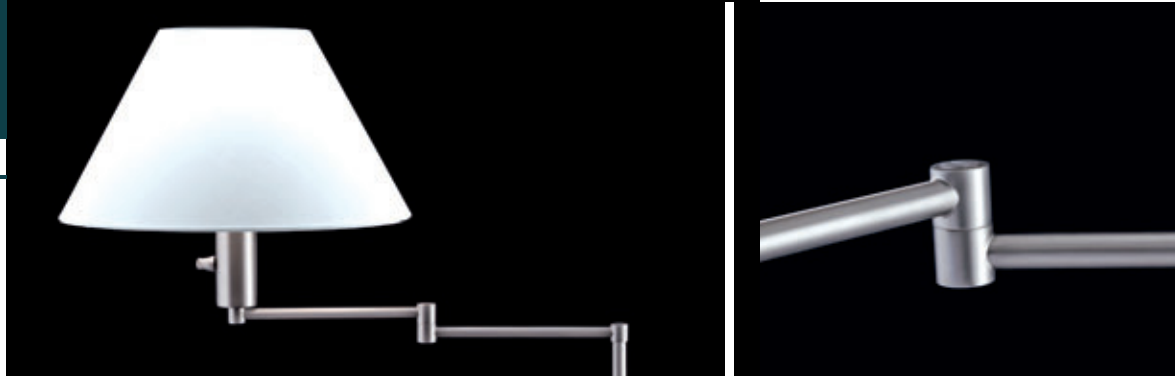

PINTURA / PAINTED

- 07. Blanco / White
- 08. Marfil / Ivory
- 09. Negro / Black
- 10. Marrón óxido / Oxide brown
- 11. Gris / Gray
- 12. Oro viejo / Antique Gold

 Tamaño / Size

170 a: 132/172 cm / b: 69 cm