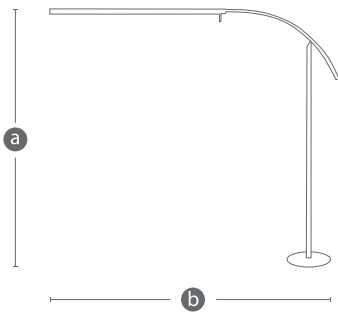

LED
technology

ref: 401 L 44W 4.532 lumens

SMD LED DALI PUSH DIMMER

Regulador / Dimmer

3000 °K

T5
technology
*opcional / optional

ref: 401 54W

FQ T5 electronic 230v DALI
PUSH DIMMER

Regulador / Dimmer

3000 °K

Acabados / Finishes

01. Níquel satinado / Satin Nickel
02. Oro / Gold
03. Oro satinado / Satin Gold
04. Cromo / Chrome

PINTURA / PAINTED

07. Blanco / White
08. Marfil / Ivory
09. Negro / Black
10. Marrón óxido / Oxide brown
11. Gris / Gray
12. Oro viejo / Antique Gold

Tamaño / Size

401 / L a: 180 cm / b: 224 cm