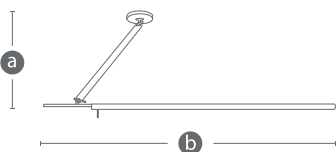

1423 / L a: 70 cm / b: 160 cm

1424 / L a: 70 cm / b: 130 cm

1409 L

1401 L

DESIGN

**LED**  
technology

- ref: 1402 L 33W 3.349 lumens
- ref: 1401 L 44W 4.532 lumens
- ref: 1410 L 55W 5.665 lumens

SMD LED PUSH DIMMER