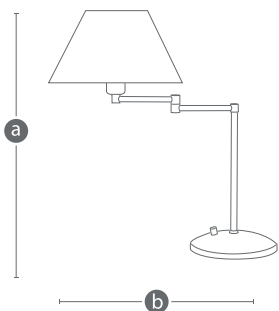

Tamaño / Size

179: 53cm / b: 41 cm

188: 30 cm / b: 36 cm

189: 27cm / b: 23 cm