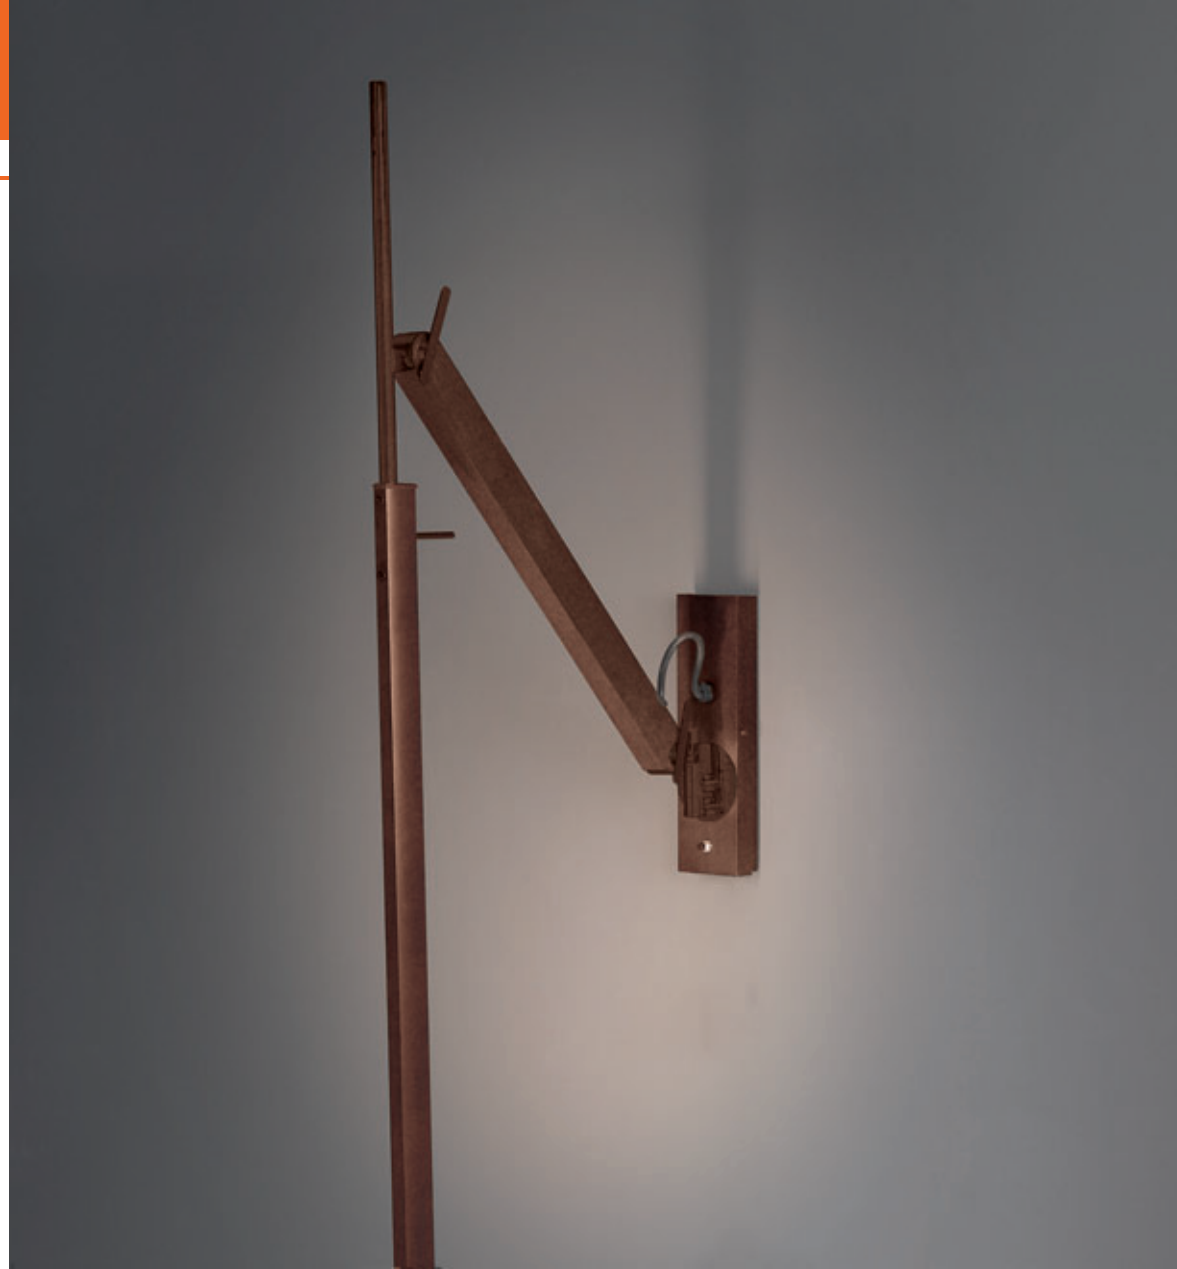

Tamaño / Size

- 1401 / L a: 60 cm / b: 170 cm
- 1402 / L a: 60 cm / b: 140 cm
- 1410 / L a: 60 cm / b: 200 cm

1059 L

LED  
technology

ref: 1059 L 6W 800 lumens

SMD LED

3000 °K

T5  
technology  
*\*opcional / optional*