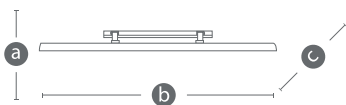

LED
technology

- ref: 1433 L 22W 2.266 lumens
- ref: 1432 L 33W 3.349 lumens
- ref: 1431 L 44W 4.532 lumens
- ref: 1430 L 55W 5.665 lumens

SMD LED

3000 °K

T5
technology
*opcional / optional

- ref: 1433 24W
- ref: 1432 39W
- ref: 1431 54W
- ref: 1430 80W

FQ T5 electronic 230v

3000 °K

Acabados / Finishes

01. Níquel satinado / Satin Nickel
02. Oro / Gold
03. Oro satinado / Satin Gold
04. Cromo / Chrome

PINTURA / PAINTED

07. Blanco / White
08. Marfil / Ivory
09. Negro / Black
10. Marrón óxido / Oxide brown
11. Gris / Gray
12. Oro viejo / Antique Gold

Tamaño / Size

- 1433 / L a: 4 cm / b: 67 cm / c: 17 cm
- 1432 / L a: 4 cm / b: 97 cm / c: 17 cm
- 1431 / L a: 4 cm / b: 127 cm / c: 17 cm
- 1430 / L a: 4 cm / b: 157 cm / c: 17 cm