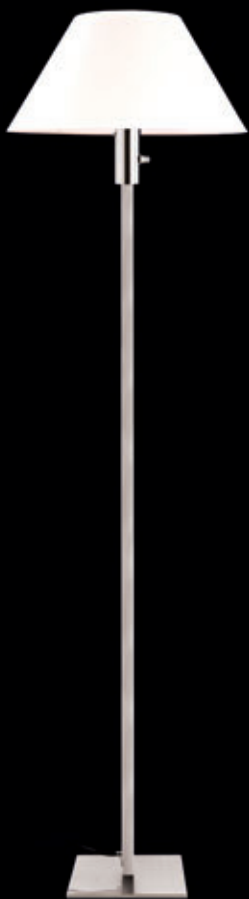

ref: **172** pantalla / shade 17x28 cm

ref: **182s** pantalla / shade Ø35 cm

ref: **193** pantalla / shade Ø30 cm

E-27 máx. **100W**

Interruptor / Switch

ref: **182** pantalla / shade Ø35 cm

E-27 mín. **60W** máx **100W**

Interruptor / Switch

Regulador / Dimmer
Solo para bombillas incandescentes /
Only for incandescent bulbs

*Indicar en pedido / Indicate in order

Acabados / Finishes

01. Níquel satinado / Satin Nickel
02. Oro / Gold
03. Oro satinado / Satin Gold
04. Cromo / Chrome
05. Bronce / Bronze
06. Bronce brillo / Shiny bronze

PINTURA / PAINTED

07. Blanco / White
08. Marfil / Ivory
09. Negro / Black
10. Marrón óxido / Oxide brown
11. Gris / Gray
12. Oro viejo / Antique Gold

Tamaño / Size

172 a: 17 cm / b: 28 cm

182 a: 164 cm / b: 35 cm

182s a: 164 cm / b: 35 cm

193 a: 30 cm / b: 22 cm

182