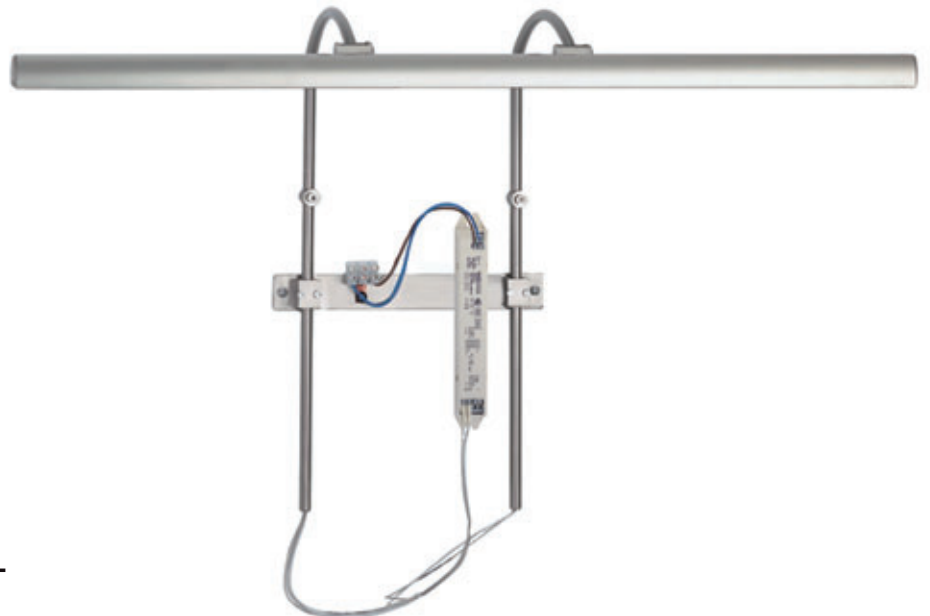

LED
technology

ref: 802 L **3W** 400 lumens

ref: 803 L **6W** 800 lumens

ref: 810 L **6W** 800 lumens

SMD LED

3000 °K

Acabados / Finishes

01. Níquel satinado / Satin Nickel
02. Oro / Gold
03. Oro satinado / Satin Gold
04. Cromo / Chrome

PINTURA / PAINTED

07. Blanco / White
08. Marfil / Ivory
09. Negro / Black
10. Marrón óxido / Oxide brown
11. Gris / Gray
12. Oro viejo / Antique Gold

Tamaño / Size

802 L a: 22 cm / b: 30 cm

803 L a: 22 cm / b: 60 cm

810 L a: 21 cm / b: 60 cm

810 L