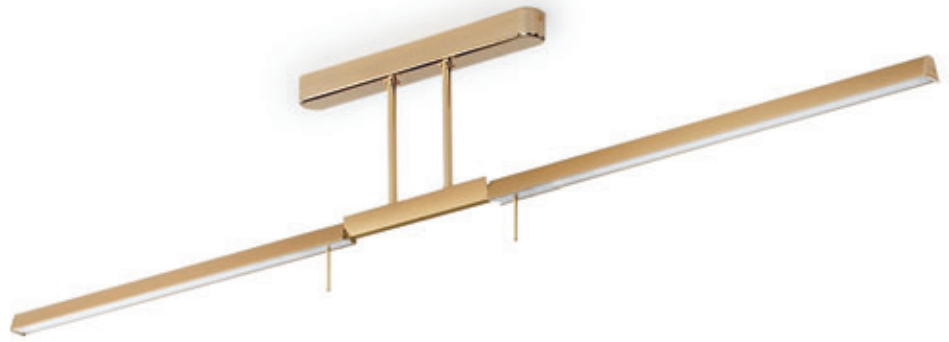

1412 / L a: 26 cm / b: 226 cm

1413 / L a: 26 cm / b: 286 cm

1421 / L a: 59/100 cm / b: 286 cm

1420 / L a: 59/100 cm / b: 226 cm

1419 / L a: 59/100 cm / b: 166 cm

1062 L

DESIGN

**LED**  
technology