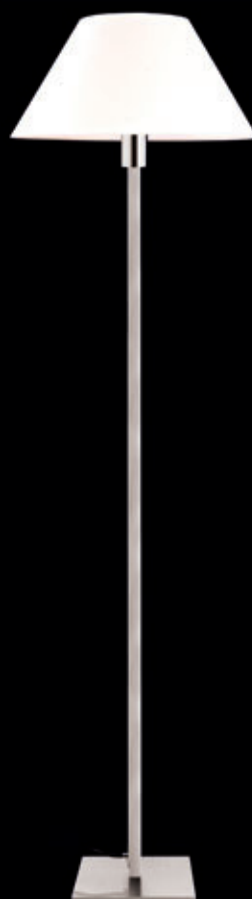

ref: **172** pantalla / shade 17x28 cm

ref: **182s** pantalla / shade Ø35 cm

ref: **193** pantalla / shade Ø30 cm

E-27 máx. **100W**

Interruptor / Switch

ref: **182** pantalla / shade Ø35 cm

E-27 mín. **60W** máx **100W**

Interruptor / Switch

Regulador / Dimmer
Solo para bombillas incandescentes /
Only for incandescent bulbs

*Indicar en pedido / Indicate in order

Acabados / Finishes

01. Níquel satinado / Satin Nickel
02. Oro / Gold
03. Oro satinado / Satin Gold
04. Cromo / Chrome
05. Bronce / Bronze
06. Bronce brillo / Shiny bronze

PINTURA / PAINTED

07. Blanco / White
08. Marfil / Ivory
09. Negro / Black
10. Marrón óxido / Oxide brown
11. Gris / Gray
12. Oro viejo / Antique Gold

Tamaño / Size

172 a: 17 cm / b: 28 cm

182 a: 164 cm / b: 35 cm

182s a: 164 cm / b: 35 cm

193 a: 30 cm / b: 22 cm

182s