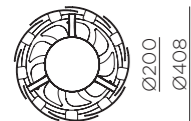

2,20Kg

MATERIAL · MATERIAL · MATÉRIEL

A ABS

B Acrílico · Acrylic · Acrylique

24 VELOCIDADES · 24 MODE · 24 MODES

	1	12	24
Consumo · Consumption · Consommation (W)	4	10	20
Velocidad · Speed · Vitesse (Rpm)	160	555	1100
Flujo de aire · Air flow · Flux d'air (m ³ /h)	750	1765	3530
Nivel sonido · Sound level · Niveau sonore (dB's)	15	29	58