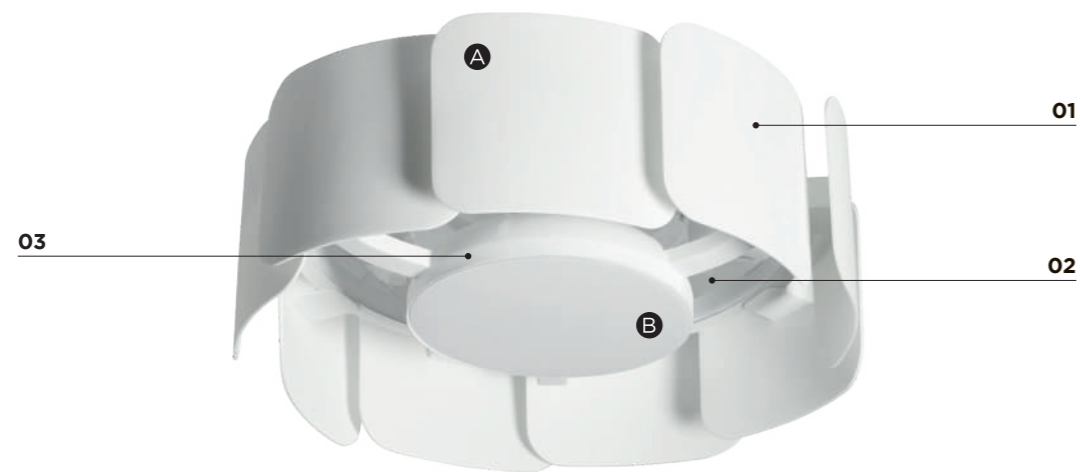

2,20Kg

MATERIAL · MATERIAL · MATÉRIEL

A ABS

B Acrílico · Acrylic · Acrylique

24 VELOCIDADES · 24 MODE · 24 MODES

	1	12	24
Consumo · Consumption · Consommation (W)	4	10	20
Velocidad · Speed · Vitesse (Rpm)	160	555	1100
Flujo de aire · Air flow · Flux d'air (m³/h)	750	1765	3530
Nivel sonido · Sound level · Niveau sonore (dB's)	15	29	58

01.

Motor DC
DC Motor
Moteur DC

03.

Modo memoria
Memory mode
Mode mémoire

02.

9 Aspas
9 Blades
9 Lames

04.

Mando a distancia
Remote control
Télécommande