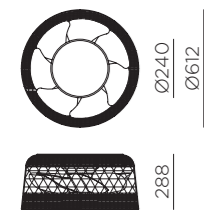

6,06Kg

MATERIAL · MATERIAL · MATÉRIEL

- **A** Acero · Steel · Acier
- **B** ABS
- **C** Acrílico · Acrylic · Acrylique
- **D** Ratán · Rattan · Rotin

VELOCIDADES · MODE · MODES	1	2	3	4	5	6
Consumo · Consumption · Consommation (W)	4	6	9	13	19	30
Velocidad · Speed · Vitesse (Rpm)	191	240	290	338	386	440
Flujo de aire · Air flow · Flux d'air (m³/h)	1516	1909	2686	3081	3560	3840
Nivel sonido · Sound level · Niveau sonore (dB's)	20	25	30	35	40	45

01.
Motor DC
DC Motor
Moteur DC

03.
LED reemplazable
Changeable LED
LED changeable

05.
Mando a distancia
Remote control
Télécommande

02.
7 Aspas
7 Blades
7 Lames

04.
Modo memoria
Memory mode
Mode mémoire