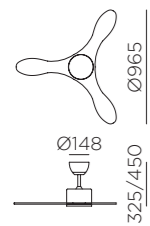

06.
Mando a distancia
Remote control
Télécommande

RIGA WO

5-8856

NEW

FN	📶	📶	📶	⚡	IP	W	🔋	Ra	🌿	🌀	☀️
MOTOR DC 24W	✓	✓	-	✓	20	24W	-	-	15-30m ²	✓	✓

REF.

5-8856-81-09 Blanco · White · Blanc

*Pila no incluida/Battery not included/Pile non incluse