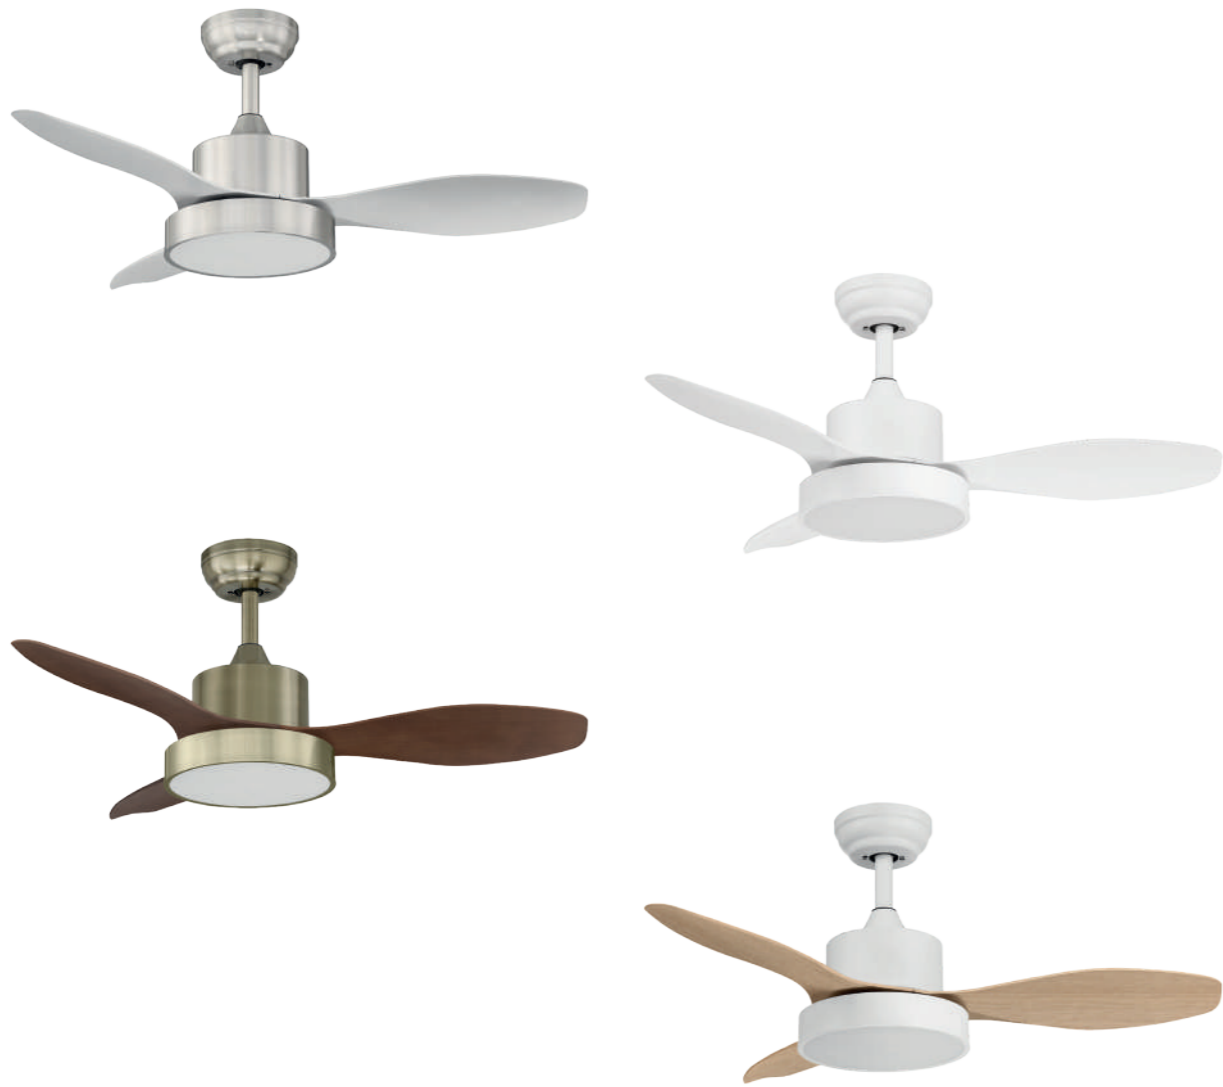

RIGA XS
5-7951