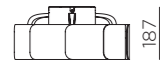

2,20Kg

MATERIAL · MATERIAL · MATÉRIEL

A ABS

B Acrílico · Acrylic · Acrylique

24 VELOCIDADES · 24 MODE · 24 MODES

	1	12	24
Consumo · Consumption · Consommation (W)	4	10	20
Velocidad · Speed · Vitesse (Rpm)	160	555	1100
Flujo de aire · Air flow · Flux d'air (m ³ /h)	750	1765	3530
Nivel sonido · Sound level · Niveau sonore (dB's)	15	29	58