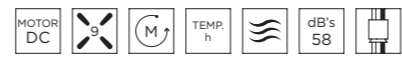

VENTI RATTAN

5-8861

NEW

FN	📶	📶	📶	⚡	IP	W	💡	Ra	🌿	🔧	☀️
LED SMD 24W 2000lm 3000K/4000K/6500K	✓	✓	2000lm	II	20	24W	G	80	-	x	-
MOTOR DC 30W	✓	✓	-	II	20	30W	-	-	8-15m²	x	✓

REF.

5-8861-55-09 Ratán Natural+Blanco · Natural Rattan+White · Rotin Naturel+Blanc

*Pila no incluida/Battery not included/Pile non incluse