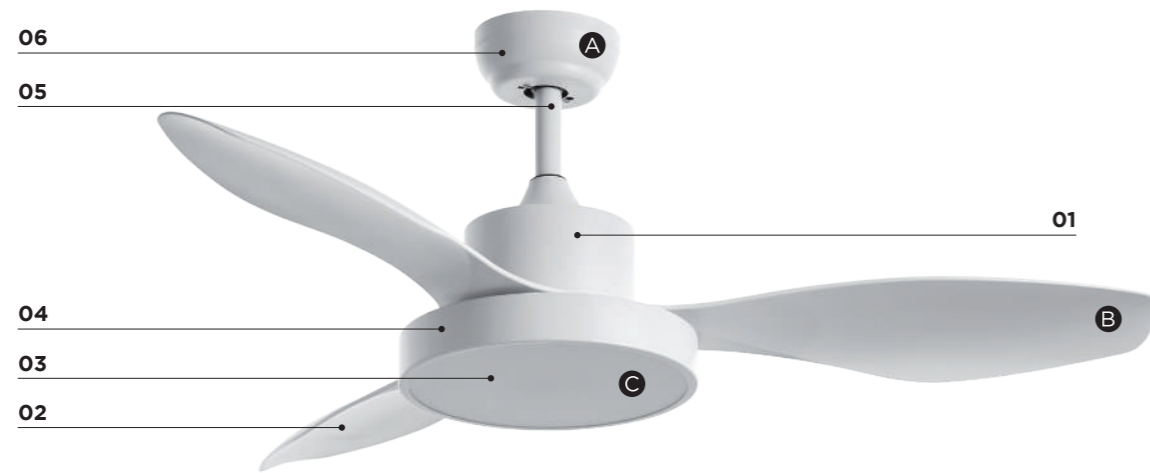

5,9Kg

MATERIAL · MATERIAL · MATÉRIEL

A Acero · Steel · Acier

B ABS

C Acrílico · Acrylic · Acrylique

VELOCIDADES · MODE · MODES	1	2	3	4	5	6
Consumo · Consumption · Consommation (W)	11	14	17	22	26	32
Velocidad · Speed · Vitesse (Rpm)	125	135	145	155	165	175
Flujo de aire · Air flow · Flux d'air (m³/h)	4667	5272	6189	6816	7489	8272
Nivel sonido · Sound level · Niveau sonore (dB's)	20	25	30	35	40	45

01.
Motor DC
DC Motor
Moteur DC

03.
LED reemplazable
Changeable LED
LED changeable

05.
Regulador 2 alturas
2 Height regulator
Régulateur 2 hauteurs

07.
Mando a distancia
Remote control
Télécommande

02.
3 Aspas
3 Blades
3 Lames

04.
Modo memoria
Memory mode
Mode mémoire

06.
Inclinable hasta 13°
Tilttable up to 13°
Inclinable jusqu'à 13°