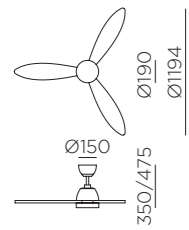

5,90Kg

MATERIAL · MATERIAL · MATÉRIEL

- A Madera · Wood · Bois
- B Acero · Steel · Acier
- C Acrílico · Acrylic · Acrylique

VELOCIDADES · MODE · MODES	1	2	3	4	5	6
Consumo · Consumption · Consommation (W)	6	9	11	14	19	24
Velocidad · Speed · Vitesse (Rpm)	128	150	168	182	199	217
Flujo de aire · Air flow · Flux d'air (m³/h)	4528	5306	5943	6438	7039	7676
Nivel sonido · Sound level · Niveau sonore (dB's)	24	29	32	35	38	42

01.
Motor DC
DC Motor
Moteur DC

03.
LED reemplazable
Changeable LED
LED changeable

05.
Regulador 2 alturas
2 Height regulator
Régulateur 2 hauteurs

07.
Mando a distancia
Remote control
Télécommande

02.
3 Aspas
3 Blades
3 Lames

04.
Modo memoria
Memory mode
Mode mémoire

06.
Inclinable hasta 13°
Tilttable up to 13°
Inclinable jusqu'à 13°