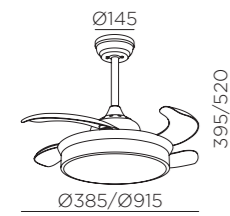

MISTRA XS

7,62Kg

MATERIAL · MATERIAL · MATÉRIEL

- **A** Acero · Steel · Acier
- **B** ABS
- **C** Acrílico · Acrylic · Acrylique

VELOCIDADES · MODE · MODES	1	2	3	4	5	6
Consumo · Consumption · Consommation (W)	5	7	9	12	16	20
Velocidad · Speed · Vitesse (Rpm)	180	200	220	240	260	280
Flujo de aire · Air flow · Flux d'air (m³/h)	2051	2859	3461	4231	5128	6184
Nivel sonido · Sound level · Niveau sonore (dB's)	20	25	30	35	40	45

01.
Motor DC
DC Motor
Moteur DC

03.
LED reemplazable
Changeable LED
LED changeable

05.
Regulador 2 alturas
2 Height regulator
Régulateur 2 hauteurs

07.
Mando a distancia
Remote control
Télécommande

02.
4 Aspas retractiles
4 Retractable blades
4 Lames retractables

04.
Modo memoria
Memory mode
Mode mémoire

06.
Inclinable hasta 13°
Tilttable up to 13°
Inclinable jusqu'à 13°