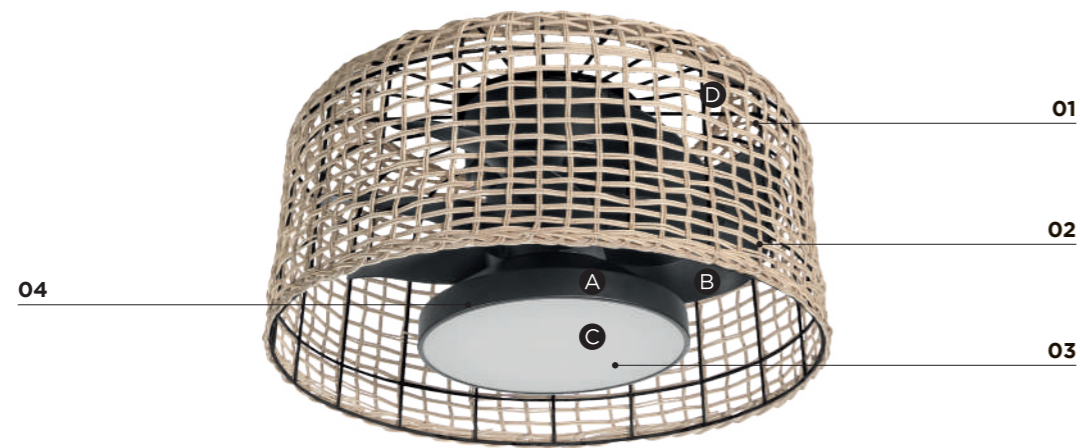

6,34Kg

MATERIAL · MATERIAL · MATÉRIEL

- **A** Acero · Steel · Acier
- **B** ABS
- **C** Acrílico · Acrylic · Acrylique
- **D** Ratán · Rattan · Rotin

VELOCIDADES · MODE · MODES	1	2	3	4	5	6
Consumo · Consumption · Consommation (W)	4	6	9	13	19	30
Velocidad · Speed · Vitesse (Rpm)	191	240	290	338	386	440
Flujo de aire · Air flow · Flux d'air (m³/h)	1516	1909	2686	3081	3560	3840
Nivel sonido · Sound level · Niveau sonore (dB's)	20	25	30	35	40	45

01.
Motor DC
DC Motor
Moteur DC

03.
LED reemplazable
Changeable LED
LED changeable

05.
Mando a distancia
Remote control
Télécommande

02.
7 Aspas
7 Blades
7 Lames

04.
Modo memoria
Memory mode
Mode mémoire