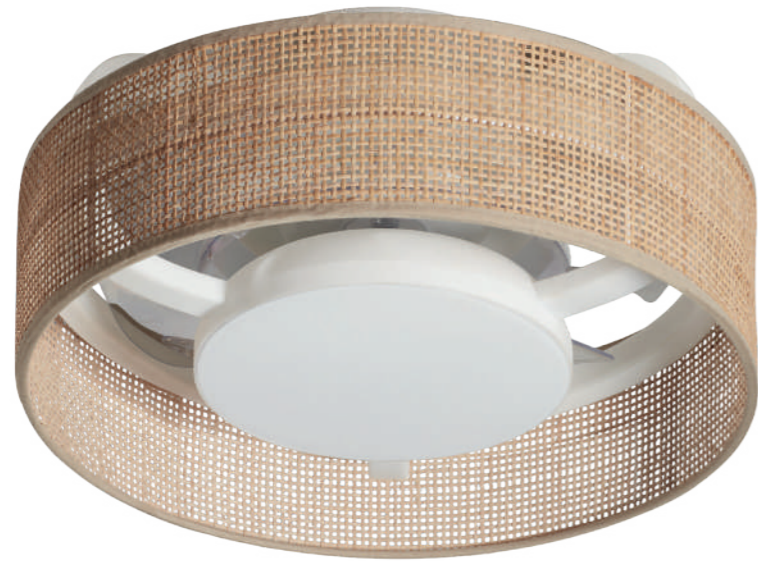

VENTI RATTAN

5-8861

NEW