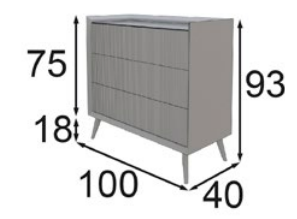

P-349 55025