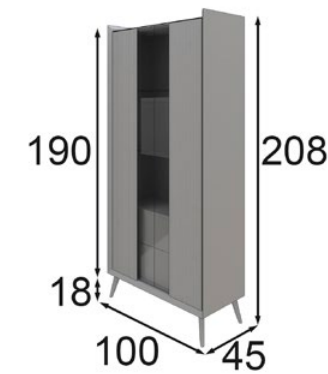

41318 110x60cm
41319 120x70cm

P-552 55003

P-407 55005(100cm)

P-453 55006(120cm)

P-379 55000 (150cm)

P-458 55001 (180cm)

* Opcional focos LED: 2 focos 55p
* Opcional cajonera 80p / Unidad

P-379 55000 (150cm)