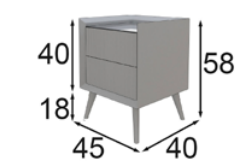

P-122 55020