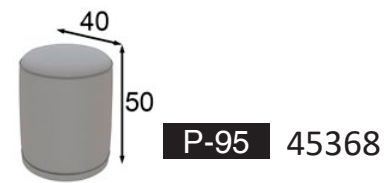

La parte de tocador irá por defecto al lado derecho como aparece en miniatura. Si se quiere en lado izquierdo se debe indicar en pedido.