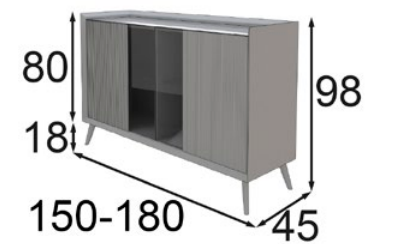

41318 110x60cm
41319 120x70cm

P-552 55003

P-407 55005(100cm)

P-453 55006(120cm)

P-379 55000 (150cm)

P-458 55001 (180cm)

* Opcional focos LED: 2 focos 55p
* Opcional cajonera 80p / Unidad

P-379 55000 (150cm)