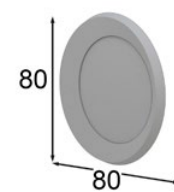

Medidas de mesitas de noche

P-122 55020

P-136 55022

Medidas de bancada

P-169

55105 Base para Colchón de 90
55106 Base para Colchón de 135
55107 Base para Colchón de 150
55108 Base para Colchón de 160
55109 Base para Colchón de 180
55110 Base para Colchón de 193

MD05

Acabados: 120 / 150
Cristal ahumado
Tapizado Paris Mouse

P-271 55027

P-145 40047

P-349 55025

P-133 40054

Medidas de cabecero

P-186