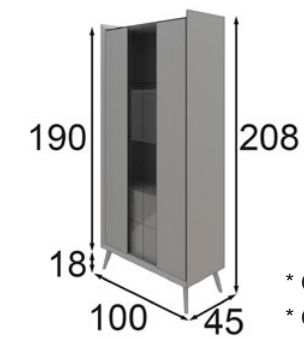

P-552 55003

P-552 55003