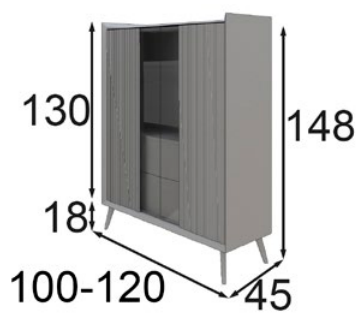

P-407 55005(100cm)

P-308 55015 (150cm)

P-453 55006(120cm)

P-326 55016 (180cm)

* Opcional focos LED: 2 focos 55p
* Opcional cajonera 80p / Unidad