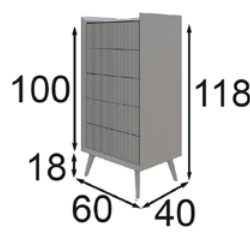

P-271 55027