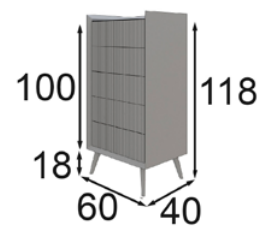

P-271 55027