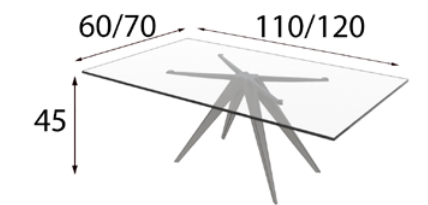

P-211

41318 110x60cm
41319 120x70cm

P-552 55003