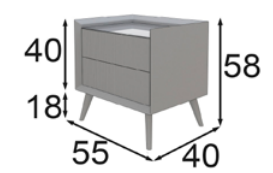

P-186

- | | |
|-------------------|--------------------|
| 55045 Colchón 90 | 55051 Con base 90 |
| 55046 Colchón 135 | 55052 Con base 135 |
| 55047 Colchón 150 | 55053 Con base 150 |
| 55048 Colchón 160 | 55054 Con base 160 |
| 55049 Colchón 180 | 55055 Con base 180 |
| 55050 Colchón 193 | 55056 Con base 193 |

Medidas de mesitas de noche

P-122 55020

P-136 55022

Medidas de bancada

P-169

- 55105 Base para Colchón de 90
- 55106 Base para Colchón de 135
- 55107 Base para Colchón de 150
- 55108 Base para Colchón de 160
- 55109 Base para Colchón de 180
- 55110 Base para Colchón de 193