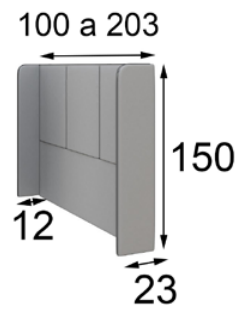

mediterráneo
by franco furniture

mediterráneo

Acabados: 120 / 150 / Cristal ahumado / Tapizado Paris Cream

Medidas de cabecero
P-186

55030 Colchón 90	55036 Con base 90
55031 Colchón 135	55037 Con base 135
55032 Colchón 150	55038 Con base 150
55033 Colchón 160	55039 Con base 160
55034 Colchón 180	55040 Con base 180
55035 Colchón 193	55041 Con base 193