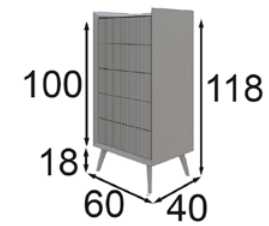

P-271 55027