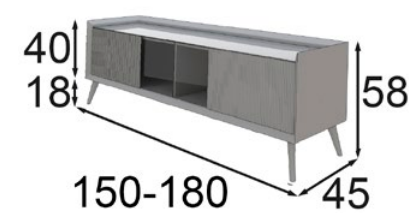

* Opcional focos LED: 2 focos 55p
* Opcional cajonera 80p / Unidad

MD13

P-308 55015 (150cm)

P-326 55016 (180cm)

P-127 40834

P-488

41310 140x90cm
41311 160x90cm
41312 180x90cm

MD13