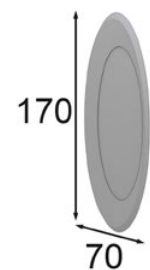

Medidas de mesitas de noche

P-122 55020

P-136 55022

Medidas de bancada

P-169

55105 Base para Colchón de 90
55106 Base para Colchón de 135
55107 Base para Colchón de 150
55108 Base para Colchón de 160
55109 Base para Colchón de 180
55110 Base para Colchón de 193

MD05

Acabados: 120 / 150
Cristal ahumado
Tapizado Paris Mouse

P-271 55027

P-145 40047

P-349 55025

P-133 40054

Medidas de cabecero

P-186