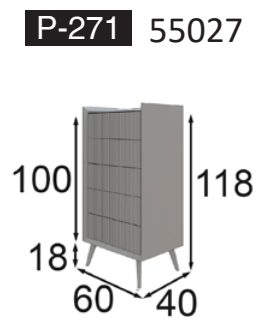

MD01

55105 Base para Colchón de 90
55106 Base para Colchón de 135
55107 Base para Colchón de 150
55108 Base para Colchón de 160
55109 Base para Colchón de 180
55110 Base para Colchón de 193