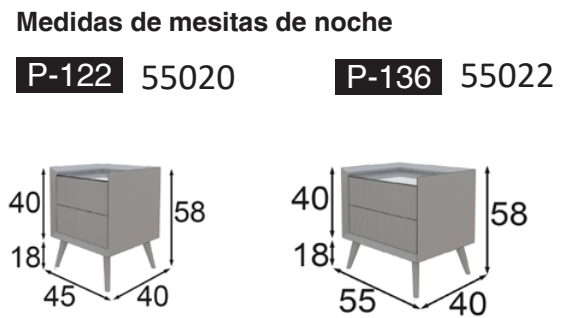

mediterráneo
by franco furniture

mediterráneo

Acabados: 120 / 150 / Cristal ahumado / Tapizado Paris Cream

Medidas de cabecero
P-186

55030 Colchón 90	55036 Con base 90
55031 Colchón 135	55037 Con base 135
55032 Colchón 150	55038 Con base 150
55033 Colchón 160	55039 Con base 160
55034 Colchón 180	55040 Con base 180
55035 Colchón 193	55041 Con base 193