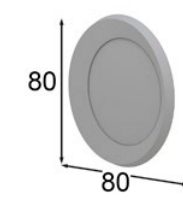

Medidas de mesitas de noche

P-122 55020

P-136 55022

Medidas de bancada

P-169

- 55105 Base para Colchón de 90
- 55106 Base para Colchón de 135
- 55107 Base para Colchón de 150
- 55108 Base para Colchón de 160
- 55109 Base para Colchón de 180
- 55110 Base para Colchón de 193

MD02

MD03

Acabados: 120 / 150
Cristal ahumado
Tapizado Paris Mouse

P-271 55027

P-145 40047

P-349 55025

P-133 40054

Medidas de cabecero