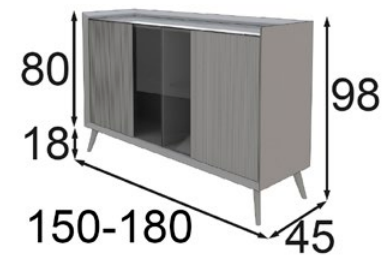

* Opcional focos LED: 2 focos 55p
* Opcional cajonera 80p / Unidad