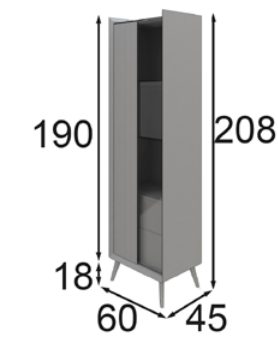

* Opcional focos LED: 2 focos 55p
* Opcional cajonera 80p / Unidad