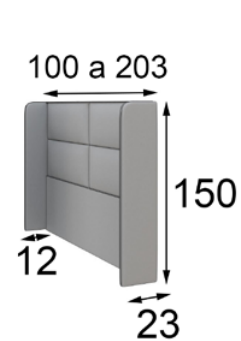

MD01

55105 Base para Colchón de 90
 55106 Base para Colchón de 135
 55107 Base para Colchón de 150
 55108 Base para Colchón de 160
 55109 Base para Colchón de 180
 55110 Base para Colchón de 193

Acabados: 120 / 150 / Cristal ahumado / Tapizado Paris Light Blue

Medidas de cabecero

P-186

- 55045 Colchón 90 55051 Con base 90
- 55046 Colchón 135 55052 Con base 135
- 55047 Colchón 150 55053 Con base 150
- 55048 Colchón 160 55054 Con base 160
- 55049 Colchón 180 55055 Con base 180
- 55050 Colchón 193 55056 Con base 193