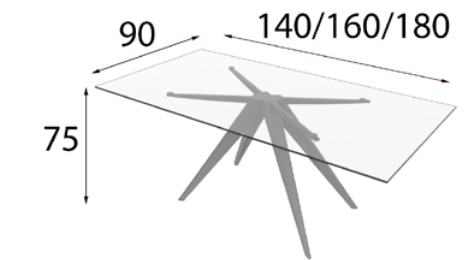

P-488

41310 140x90cm
41311 160x90cm
41312 180x90cm

P-308 55015 (150cm)

P-326 55016 (180cm)