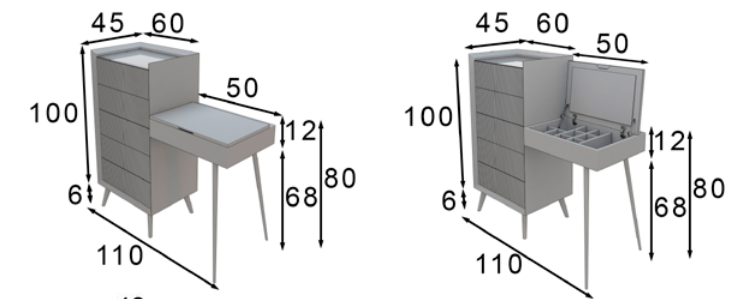

P-471 42524