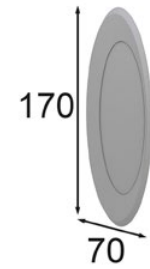

P-145 40047

MD03