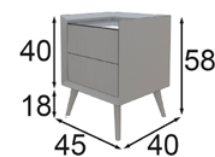

Medidas de mesitas de noche

P-122 55020