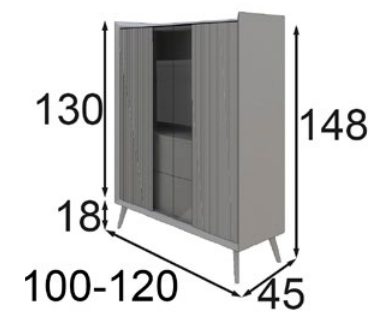

* Opcional focos LED: 2 focos 55p
* Opcional cajonera 80p / Unidad