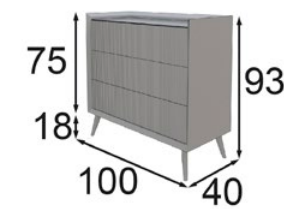

P-349 55025