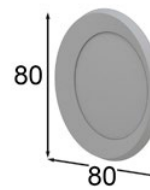

P-133 40054