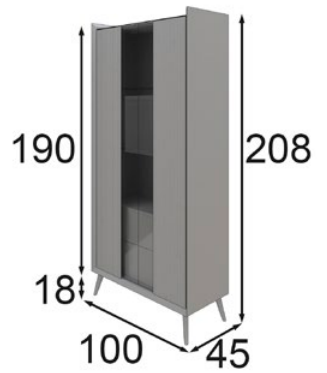

* Opcional focos LED: 2 focos 55p
* Opcional cajonera 80p / Unidad