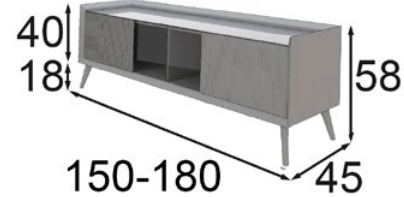

P-407 55005(100cm)

P-308 55015 (150cm)

P-453 55006(120cm)

P-326 55016 (180cm)

* Opcional focos LED: 2 focos 55p
* Opcional cajonera 80p / Unidad