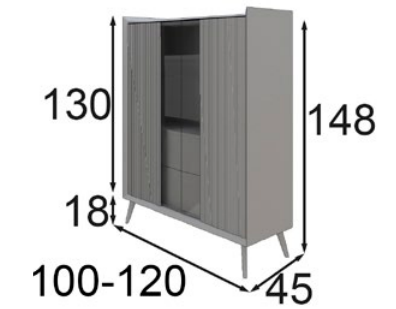

41318 110x60cm
41319 120x70cm

P-552 55003

P-407 55005(100cm)

P-453 55006(120cm)

P-379 55000 (150cm)

P-458 55001 (180cm)

* Opcional focos LED: 2 focos 55p
* Opcional cajonera 80p / Unidad

P-379 55000 (150cm)