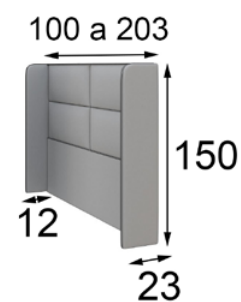

MD04

Medidas de cabecero

P-186

55045 Colchón 90	55051 Con base 90
55046 Colchón 135	55052 Con base 135
55047 Colchón 150	55053 Con base 150
55048 Colchón 160	55054 Con base 160
55049 Colchón 180	55055 Con base 180
55050 Colchón 193	55056 Con base 193