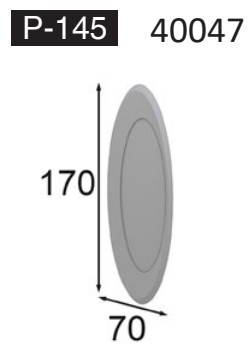

MD01

55105 Base para Colchón de 90
55106 Base para Colchón de 135
55107 Base para Colchón de 150
55108 Base para Colchón de 160
55109 Base para Colchón de 180
55110 Base para Colchón de 193