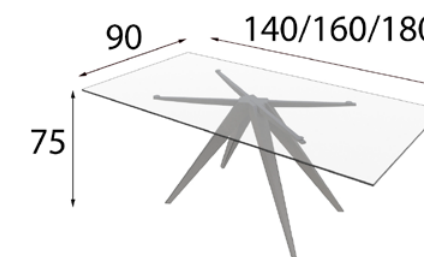

* Opcional focos LED: 2 focos 55p
* Opcional cajonera 80p / Unidad

MD13

P-308 55015 (150cm)

P-326 55016 (180cm)

P-127 40834

P-488

41310 140x90cm
41311 160x90cm
41312 180x90cm

MD13