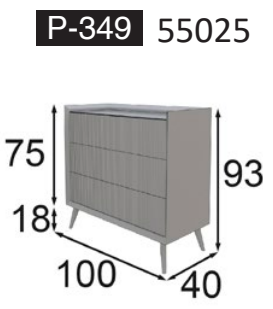

MD01

55105 Base para Colchón de 90
55106 Base para Colchón de 135
55107 Base para Colchón de 150
55108 Base para Colchón de 160
55109 Base para Colchón de 180
55110 Base para Colchón de 193