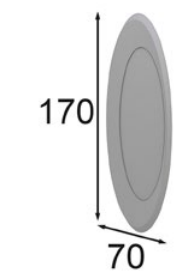

Medidas de mesitas de noche

P-122 55020

P-136 55022

Medidas de bancada

P-169

- 55105 Base para Colchón de 90
- 55106 Base para Colchón de 135
- 55107 Base para Colchón de 150
- 55108 Base para Colchón de 160
- 55109 Base para Colchón de 180
- 55110 Base para Colchón de 193

MD02

MD03

Acabados: 120 / 150
Cristal ahumado
Tapizado Paris Mouse

P-271 55027

P-145 40047

P-349 55025

P-133 40054

Medidas de cabecero