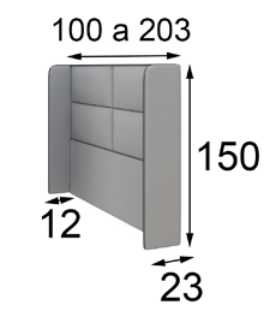

P-186

55045 Colchón 90	55051 Con base 90
55046 Colchón 135	55052 Con base 135
55047 Colchón 150	55053 Con base 150
55048 Colchón 160	55054 Con base 160
55049 Colchón 180	55055 Con base 180
55050 Colchón 193	55056 Con base 193