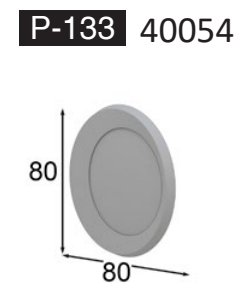

MD01

55105 Base para Colchón de 90
55106 Base para Colchón de 135
55107 Base para Colchón de 150
55108 Base para Colchón de 160
55109 Base para Colchón de 180
55110 Base para Colchón de 193