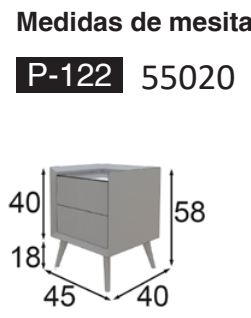

mediterráneo
by franco furniture

mediterráneo

Acabados: 120 / 150 / Cristal ahumado / Tapizado Paris Cream

Medidas de cabecero
P-186

55030 Colchón 90	55036 Con base 90
55031 Colchón 135	55037 Con base 135
55032 Colchón 150	55038 Con base 150
55033 Colchón 160	55039 Con base 160
55034 Colchón 180	55040 Con base 180
55035 Colchón 193	55041 Con base 193