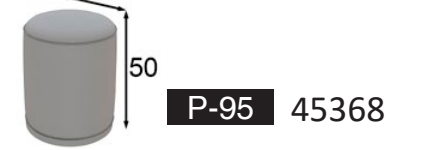

La parte de tocador irá por defecto al lado derecho como aparece en miniatura. Si se quiere en lado izquierdo se debe indicar en pedido.

P-471 42524

La parte de tocador irá por defecto al lado derecho como aparece en miniatura. Si se quiere en lado izquierdo se debe indicar en pedido.