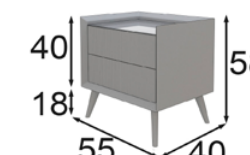

Medidas de cabecero

P-186

55045 Colchón 90	55051 Con base 90
55046 Colchón 135	55052 Con base 135
55047 Colchón 150	55053 Con base 150
55048 Colchón 160	55054 Con base 160
55049 Colchón 180	55055 Con base 180
55050 Colchón 193	55056 Con base 193

Medidas de mesitas de noche

P-122 55020

P-136 55022

Medidas de bancada

P-169

55105 Base para Colchón de 90
55106 Base para Colchón de 135
55107 Base para Colchón de 150
55108 Base para Colchón de 160
55109 Base para Colchón de 180
55110 Base para Colchón de 193