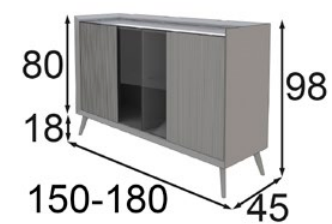

41318 110x60cm
41319 120x70cm

P-552 55003

P-407 55005(100cm)

P-453 55006(120cm)

P-379 55000 (150cm)

P-458 55001 (180cm)

* Opcional focos LED: 2 focos 55p
* Opcional cajonera 80p / Unidad

P-379 55000 (150cm)

P-458 55001 (180cm)

P-488

41310 140x90cm
41311 160x90cm
41312 180x90cm

P-127 40834

MD08

P-308 55015 (150cm)

P-326 55016 (180cm)

P-211