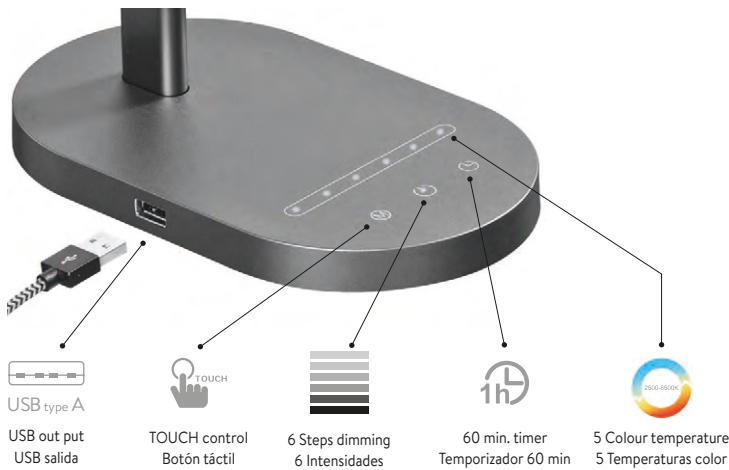

FINISH	WATT	LUM (Real)	K	ON/OFF

■	10W	650	2800 ... 6500	S81521N

FINISH | ■ ANTHRACITE | ANTRACITA

⚡ USB output: DC 5V-MAX. 1A

IP20 IK03 CRI>90
Incl
MacAdam Step=3
L80B20 ≥50.000h

ACRYLIC - ALUMINUM | ACRÍLICO - ALUMINIO