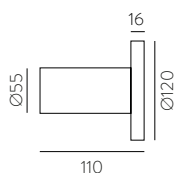

FINISH	WATT	LUM (Real)	K	ON/OFF	TRIAC	DALI/PUSH
■	7,5W	675	3000	A3945001N	A3945001NDT	A3945001NDP

FINISH | ■ TEXTURED BLACK | NEGRO TEXTURADO

MINIMUM QTY REQUIRED 10 UNITS - CANTIDAD MÍNIMA REQUERIDA 10 UDS.

IP54 IK03 CRI>90 incl RAL MacAdam Step53 **L80B20 ≥50.000h**

ALUMINIUM | ALUMINIO