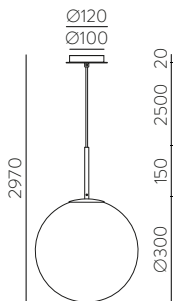

1x Ømax. 165mm
max.245

	FINISH	LAMP	ON/OFF
Wall 1	■	1xE27 LED	A3946180N
	■		A3946180O
Wall 2	■	1xE27 LED	A3946080N
	■		A3946080O
Ceiling 1	■	1xE27 LED	P3946080N
	■		P3946080O
Ceiling 2	■	1xE27 LED	P3946180N
	■		P3946180O
Pendant Lamp 18	■	1xE27 LED	C3946080N
	■		C3946080O
Pendant Lamp 30	■	1xE27 LED	C3946180N
	■		C3946180O

Bathroom / Iluminación Baño

FINISH | ■ MATT ANTIQUE GOLD - OPAL | ■ ORO VIEJO MATE - OPAL | ■ BLACK - OPAL | ■ NEGRO - OPAL

IP44 IK00

METAL - DOUBLE LAYER GLASS | METAL - CRISTAL DOBLE CAPA