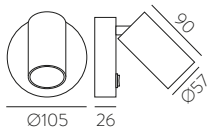

LED BULBS
Pag. 484