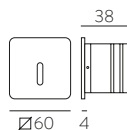

PRADO

FINISH	WATT	LUM (Real)	K	ON/OFF	TRIAC	DALI/PUSH
☐	3W	245	3000	E376610B	☒	☒