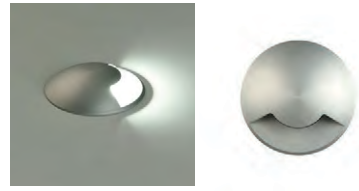

Recessed	FINISH	LAMP	ON/OFF
1 Direction	■	1xGU10 LED	E2065080IN