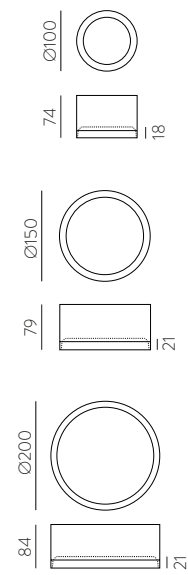

FINISH	WATT	LUM (Real)	K	ON/OFF	TRIAC	DALI/PUSH
100mm	□	9W	1280	3000	P3987000B	P3987000BDT	P3987000BDP
	■				P3987000N	P3987000NDT	P3987000NDP
150mm	□	18W	2200	3000	P3987100B	P3987100BDT	P3987100BDP
	■				P3987100N	P3987100NDT	P3987100NDP
200mm	□	25W	3000	3000	P3987200B	P3987200BDT	P3987200BDP
	■				P3987200N	P3987200NDT	P3987200NDP

FINISH | □ TEXTURED WHITE | BLANCO TEXTURADO ■ TEXTURED BLACK | NEGRO TEXTURADO

IP44 IK06 CRI>90
incl
120°
RAL
MacAdam Step53
L80B10 ≥60.000h
UGR<19
ALUMINIUM | ALUMINIO