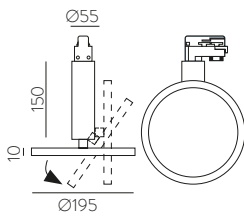

FINISH	WATT	LUM (Real)	K	ON/OFF	TRIAC	DALI/PUSH
□	18W	1600	3000	T384610B	×	×
■				T384610N		

FINISH | □ TEXTURED WHITE | BLANCO TEXTURADO ■ TEXTURED BLACK | NEGRO TEXTURADO

IP20
IK06
CRI>90
incl
120°
350°
90°
MacAdam Step ≤ 3
L80B20
≥50.000h

ALUMINIUM | ALUMINIO