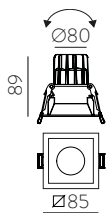

85mm							
□	12W	1160	2700	80x80	E3984191B	E3984191BDT	E3984191BDP
■		1160			E3984191N	E3984191NDT	E3984191NDP
□		1260	3000		E3984101B	E3984101BDT	E3984101BDP
■		1260			E3984101N	E3984101NDT	E3984101NDP