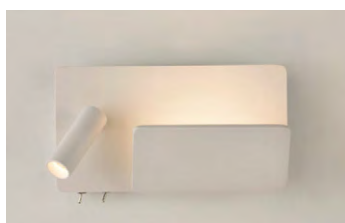

Wall lamps / Apliques

	Left-Izquierda	FINISH	WATT	LUM (Real)	K	ON/OFF	TRIAC	DALI/PUSH
		□	4W+3W	600+315	2700	A3665194BIZQ	✗	✗
		■ NEW				A3665194NMIZQ		
		□	4W+3W	600+315	2700	A3665194BDER	✗	✗
		■ NEW				A3665194NMDER		

USB output: 5V-2.1A

FINISH | □ TEXTURED WHITE | BLANCO TEXTURADO ■ MATT NICKEL | NÍQUEL MATE

IP20 IK04 CRI>90 Visual Comfort **L80B20 $\geq 50.000h$** METAL | METAL