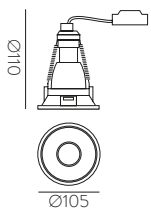

LED BULBS
Pag. 484

Recessed	FINISH	LAMP		ON/OFF
	□	1xGU10 LED		P36881B
	■			P36881N

IP20 IK06 UGR <18 METAL - ALUMINIUM | METAL - ALUMINIO

FINISH | □ TEXTURED WHITE | BLANCO TEXTURADO ■ TEXTURED BLACK | NEGRO TEXTURADO