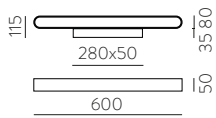

NEW 600mm	□				A3189170B		A3189170BDP
	■	31W	3650	2700 - 3000	A3189170N	✗	A3189170NDP
	■				A3189170O		A3189170ODP