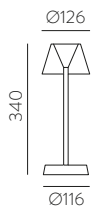

Table lamps / Sobremesas

Touch control
Botón táctil

3 Steps dimming
3 Intensidades

Lighting time
Tiempo alumbrado
9h-100%

USB type A
Input: 5V-2A

FINISH	WATT	LUM (Real)	K	ON/OFF
□	7W	380	3000	S81900B
■				S81900N