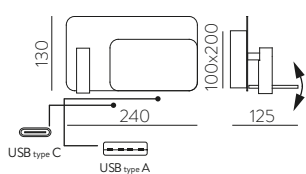

Wall lamps / Apliques

	Left-Izquierda	FINISH	WATT	LUM (Real)	K	ON/OFF	TRIAC	DALI/PUSH
		□	4W+3W	600+315	2700	A3665194BIZQ	✗	✗
		■ NEW				A3665194NMIZQ		
		□	4W+3W	600+315	2700	A3665194BDER	✗	✗
		■ NEW				A3665194NMDER		

USB output: 5V-2.1A

FINISH | □ TEXTURED WHITE | BLANCO TEXTURADO ■ MATT NICKEL | NÍQUEL MATE

IP20 IK04 CRI>90 Visual Comfort **L80B20 $\geq 50.000h$** METAL | METAL