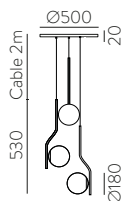

FINISH | ■ BLACK - OPAL | NEGRO - OPAL ■ MATT ANTIQUE GOLD - OPAL | ORO VIEJO MATE - OPAL

METAL - DOUBLE LAYER GLASS | METAL - CRISTAL DOBLE CAPA