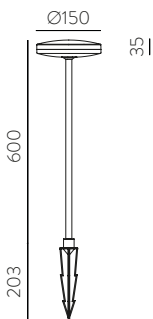

■	12W	1230	3000	H2076000GR	✗	✗

INCLUDED

FINISH | ■ ANTHRACITE | ANTRACITA

IP65 IK06 CRI>90
Incl
MacAdam Step≤3
L80B20 ≥50.000h

ALUMINIUM | ALUMINIO