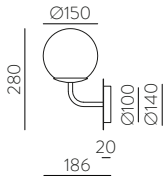

1x Ømax. 145mm
max.95