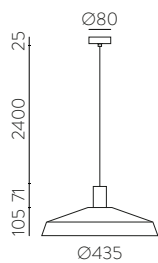

LED BULBS
Pag. 484