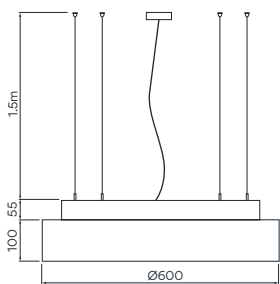

FINISH	WATT	LUM (Real)	SLIDE SWITCH (K)	ON/OFF
□	55W	5250	▶ 3000 - 4000	C3927270B
■	55W	5250	▶ 3000 - 4000	C3927270N

600mm

FINISH | □ TEXTURED WHITE - OPAL | BLANCO TEXTURADO - OPAL

IP20 IK07 CRI>90 L80B10 >60.000h METAL - ACRYLIC | METAL - ACRÍLICO

2 CARBON FILTERS 2 FILTROS DE CARBONO

MATERIALS: Alloy iron, UV resistant paint coating (interior) | MATERIALES: Aleación de hierro, Pintura revestimiento anti UV (interior)

16 LAMP PHILIPS TUV 16 | LAMPARA PHILIPS TUV

UV LAMP POWER | POTENCIA DE LA LÁMPARA UV: 2x(16W)
HOURS OF SERVICE LIFE (UV-C) | HORAS DE VIDA ÚTIL (UV-C): 11.000h

TECHNICAL PARAMETERS | PARÁMETROS TÉCNICOS

ELECTRICAL ISOLATION | AISLAMIENTO ELECTRICICO:	CLASS I
VOLTAGE VOLTAJE:	220-240V/50-60Hz
UV WAVE LENGTH (nm) | LONGITUD DE ONDA UV (nm):	254 nm
UV-C POWER/CONSUMPTION | POTENCIA/CONSUMO UV-C:	32W
FAN NOISE (AIR IN/OUT) (dB) | RUIDO DEL VENTILADOR (ENTRADA/SALIDA DE AIRE) (dB):	35,4 dB
FAN SPEED (AIR IN/OUT) (rpm) | VELOCIDAD DEL VENTILADOR (ENTRADA/SALIDA AIRE) (rpm):	1700 rpm
FAN AIR VOLUME (AIR IN/OUT) (m³/min) | VOLUMEN DE AIRE DEL VENTILADOR (ENTRADA/SALIDA AIRE) (m³/min):	28,4CFM (0,8 m³/min)
PURIFICATION RATE (m²/h) | TASA DE PURIFICACIÓN (m²/h):	20 m²/h
WORKING TEMPERATURE | TEMPERATURA DE TRABAJO:	-10~45 °C
IP RATE | GRADO IP:	IP20