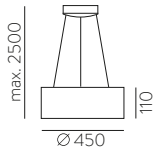

Ceiling lamps / Iluminación de techo