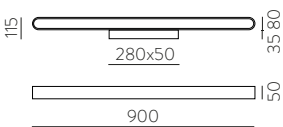

NEW 900mm	□				A3189270B		A3189270BDP
	■	43W	5190	2700 - 3000	A3189270N	✗	A3189270NDP
	■				A3189270O		A3189270ODP

MINIMUM QTY REQUIRED 10 UNITS - CANTIDAD MÍNIMA REQUERIDA 10 UDS.

FINISH | □ TEXTURED WHITE | BLANCO TEXTURADO ■ TEXTURED BLACK | NEGRO TEXTURADO ■ TECHNICAL GOLD | ORO TÉCNICO

IP20 IK05 CRI>90 L80B20 ≥50.000h

METAL - ACRYLIC | METAL - ACRÍLICO

Wall lamps / Apliques