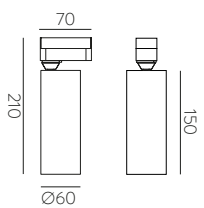

BUDELLI

TRACK (3-PHASE)

SEE PAG.
374-375

LED BULBS
Pag. 484

FINISH	LAMP	ON/OFF
□	1xGU10 LED	R41161B
■		R41161N

FINISH | □ TEXTURED WHITE | BLANCO TEXTURADO
■ TEXTURED BLACK | NEGRO TEXTURADO

IP20 IK07 ALUMINIUM | ALUMINIO