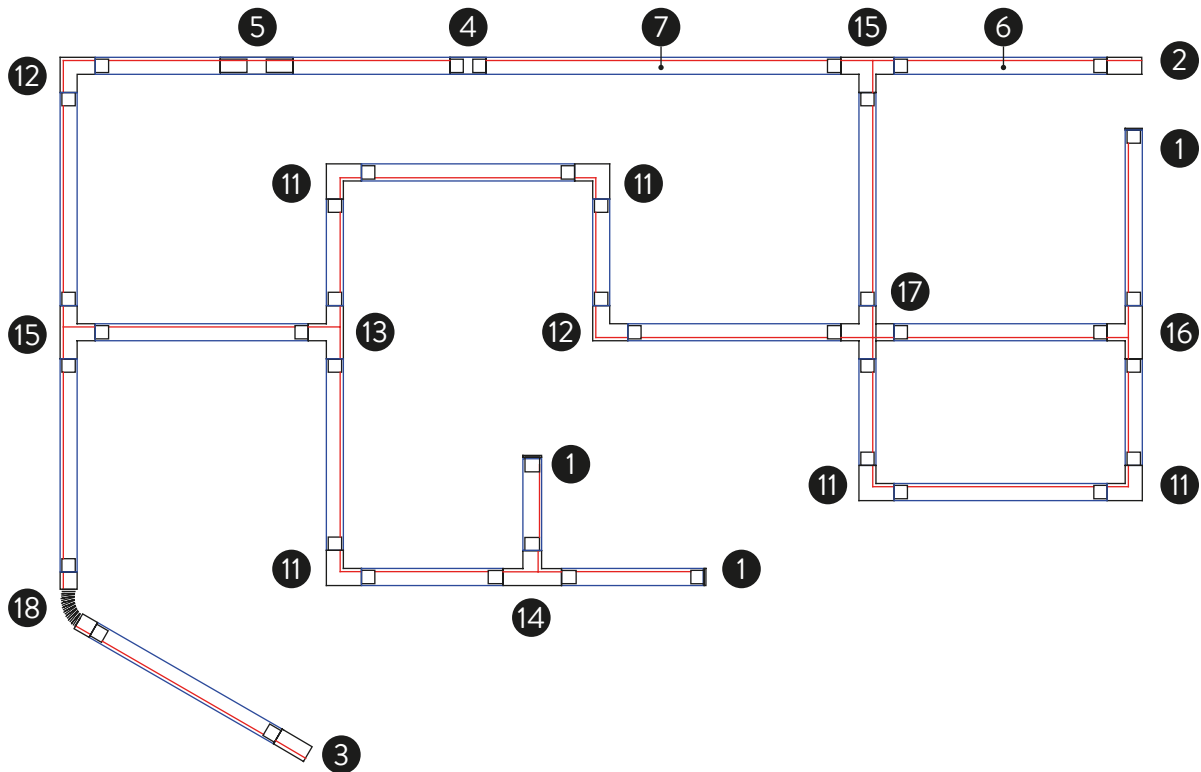

CONFIGURATION TRACK SAMPLE

Nº	3 PHASE TRACK | TRIFÁSICO	DRAWING	Nº	3 PHASE TRACK | TRIFÁSICO	DRAWING
1	END CAP TAPA FINAL		12	L ⊕ N “L” JOINT LEFT UNIÓN “L” IZQUIERDA	
2	L ⊕ N CONNECTOR RIGHT CONECTOR DERECHA		13	L ⊕ N “T” JOINT RIGHT 1 UNIÓN “T” DERECHA 1	
3	L ⊕ N CONNECTOR LEFT CONECTOR IZQUIERDA		14	L ⊕ N “T” JOINT RIGHT 2 UNIÓN “T” DERECHA 2	
4	STRAIGHT JOINT EMPALME DE UNIÓN		15	L ⊕ N “T” JOINT LEFT 1 UNIÓN “T” IZQUIERDA 1	
5	L ⊕ N STRAIGHT SUPPLY JOINT EMPALME DE UNIÓN		16	L ⊕ N “T” JOINT LEFT 2 UNIÓN “T” IZQUIERDA 2	
6	TRACK 1M CARRIL 1M		17	“X” JOINT UNIÓN “X”	
7	TRACK 2M CARRIL 2M		18	FLEXIBLE JOINT UNIÓN FLEXIBLE	
11	L ⊕ N “L” JOINT RIGHT UNIÓN “L” DERECHA		Red line indicates polarity ridge | La línea roja indica la polaridad