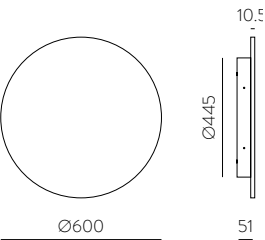

COMBO

Wall lamps / Apliques

COMBO

ANY COLOUR AVAILABLE, MOQ OF 10 UNITS. CONSULT OUR SALES TEAM. CUALQUIER COLOR DISPONIBLE, CANTIDAD MÍNIMA 10 UDS. CONSULTA A NUESTRO EQUIPO COMERCIAL.

MULTI CONNECTION

	FINISH	WATT	LUM (Real)	SLIDE SWITCH (K)	ON/OFF	TRIAC	DALI/PUSH
200mm	□				A3966070B	A3966070BDT	A3966070BDP
A	■	10W	640	2700-3000	A3966070N	A3966070NDT	A3966070NDP
	■				A3966070O	A3966070ODT	A3966070ODP
300 mm	□				A3966170B	A3966170BDT	A3966170BDP
B	■	11W	760	2700-3000	A3966170N	A3966170NDT	A3966170NDP
	■				A3966170O	A3966170ODT	A3966170ODP
450mm	□				A3966270B	A3966270BDT	A3966270BDP
A	■	15W	1140	2700-3000	A3966270N	A3966270NDT	A3966270NDP
	■				A3966270O	A3966270ODT	A3966270ODP
600mm	□				A3966370B	A3966370BDT	A3966370BDP
B	■	20W	1350	2700-3000	A3966370N	A3966370NDT	A3966370NDP
	■				A3966370O	A3966370ODT	A3966370ODP