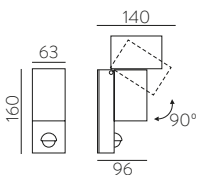

FINISH	WATT	LUM (Real)	K	ON/OFF	TRIAC	DALI/PUSH
■	5.6W	610	3000	A201810GR	✗	✗

FINISH | ■ DARK GREY | GRIS OSCURO

IP54 IK06 CRI>90

incl

MacAdam
Step ≤ 3

L80B20 $\geq 50.000h$

ALUMINIUM | ALUMINIO