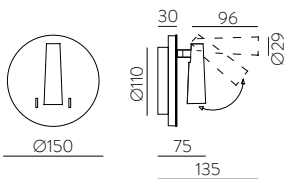

FINISH	WATT	LUM (Real)	K	ON/OFF	TRIAC	DALI/PUSH
□				A3660001B		
	3W + 6W	315 + 540	3000		✗	✗
■				A3660001NS		

FINISH | □ TEXTURED WHITE | BLANCO TEXTURADO ■ SATIN NICKEL | NÍQUEL SATINADO

IP20 IK04 CRI>90 incl Visual Comfort MacAdam Steps≤3 L80B20 ≥50.000h METAL - METHACRYLATE | METAL - METACRILATO