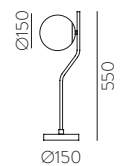

FINISH | ■ BLACK - OPAL | NEGRO - OPAL ■ MATT ANTIQUE GOLD - OPAL | ORO VIEJO MATE - OPAL

METAL - DOUBLE LAYER GLASS | METAL - CRISTAL DOBLE CAPA