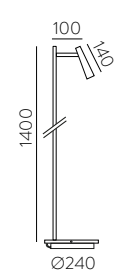

FINISH	WATT	LUM (Real)	K	CLASS		ON/OFF	TRIAC	DALI/PUSH
Wall	□						A3660001B		
	■	3W+6W	285/540	3000	⊕			✗	✗
Table	□						S36600B		
	■	3W+6W	285/540	3000	□			✗	✗
Floor	□						H36600B		
	■	3W+8W	285/720	3000	□			✗	✗
							H36600NS		

FINISH | □ TEXTURED WHITE - BLANCO TEXTURADO ■ SATIN NICKEL - NÍQUEL SATINADO

IP20 IK04 CRI>90 L80B20 ≥50.000h

ALUMINUM | ALUMINIO