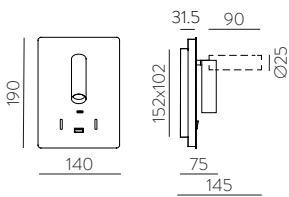

FINISH	WATT	LUM (Real)	K	ON/OFF	TRIAC	DALI/PUSH
□				A3568001B		
■	3W + 12W	285 + 970	3000	A3568001N	✗	✗
NEW ■				A3568001NM		

USB output: 5V-2A

FINISH | □ TEXTURED WHITE | BLANCO TEXTURADO ■ TEXTURED BLACK | NEGRO TEXTURADO ■ MATT NICKEL | NÍQUEL MATE

IP20 IK04 CRI>90 incl USB type A USB type C Visual Comfort MacAdam Step3 L80B20 ≥50.000h METAL - METHACRYLATE | METAL - METACRILATO