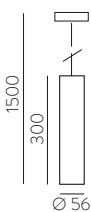

FINISH	LAMP	CLASS					ON/OFF
1 | Wall 2L	☐	2xGU10 LED		-	-	-		A37640B
	☒							A37640N
2 | Spot 1L	☐	1xGU10 LED		350°	90°	-		F37640B
	☒							F37640N
3 | Spot Recessed 1L	☐	1xGU10 LED		350°	90°	Ø44		E37640B
	☒							E37640N
4 | Mini Spot Recessed 1L	☐	1xGU10 LED		-	-	Ø64		E37641B
	☒							E37641N
5 | Track 1L (3-PHASE)	☐	1xGU10 LED		350°	90°	-		T37640B
	☒							T37640N
6 | Ceiling 100mm	☐	1xGU10 LED		-	-	-		P37640B
	☒							P37640N
7 | Ceiling 350mm	☐	1xGU10 LED		-	-	-		P37641B
	☒							P37641N
7 | Ceiling 450mm	☐	1xGU10 LED		-	-	-		P37642B
	☒							P37642N
8 | Pendant 1L	☐	1xGU10 LED		-	-	-		C37640B
	☒							C37640N

FINISH | ☐ TEXTURED WHITE | BLANCO TEXTURADO ☒ TEXTURED BLACK | NEGRO TEXTURADO

IP20 IK06

ALUMINIUM | ALUMINIO