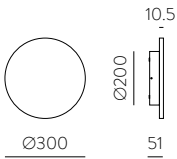

300 mm	□				A3966170B	A3966170BDT	A3966170BDP
B	■	11W	760	2700-3000	A3966170N	A3966170NDT	A3966170NDP
	■				A3966170O	A3966170ODT	A3966170ODP

450mm	□				A3966270B	A3966270BDT	A3966270BDP
A	■	15W	1140	2700-3000	A3966270N	A3966270NDT	A3966270NDP
	■				A3966270O	A3966270ODT	A3966270ODP