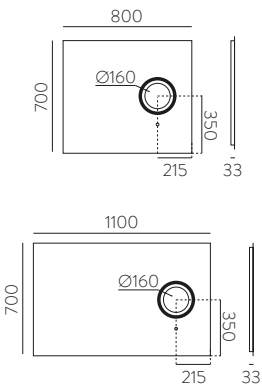

(mirror)

TOUCH TÁCTIL

800mm   □   50W+14W   3536+940   3000   A943810LB

1100mm   □   61W+14W   4316+940   3000   A943820LB

IP44 IK00 CRI>90

incl

CUSTOM

GLASS 4mm - METAL | CRISTAL 4mm - METAL