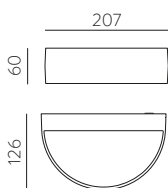

FINISH	WATT	LUM (Real)	K	ON/OFF	TRIAC	DALI/PUSH
■	2x5W	715	3000	A2069000GR	✗	✗

FINISH | ■ ANTHRACITE RAL 7024 - OPAL | ANTRACITA RAL 7024 - OPAL

L80B20 ≥50.000h
ALUMINIUM - POLYCARBONATE | ALUMINIO - POLICARBONATO