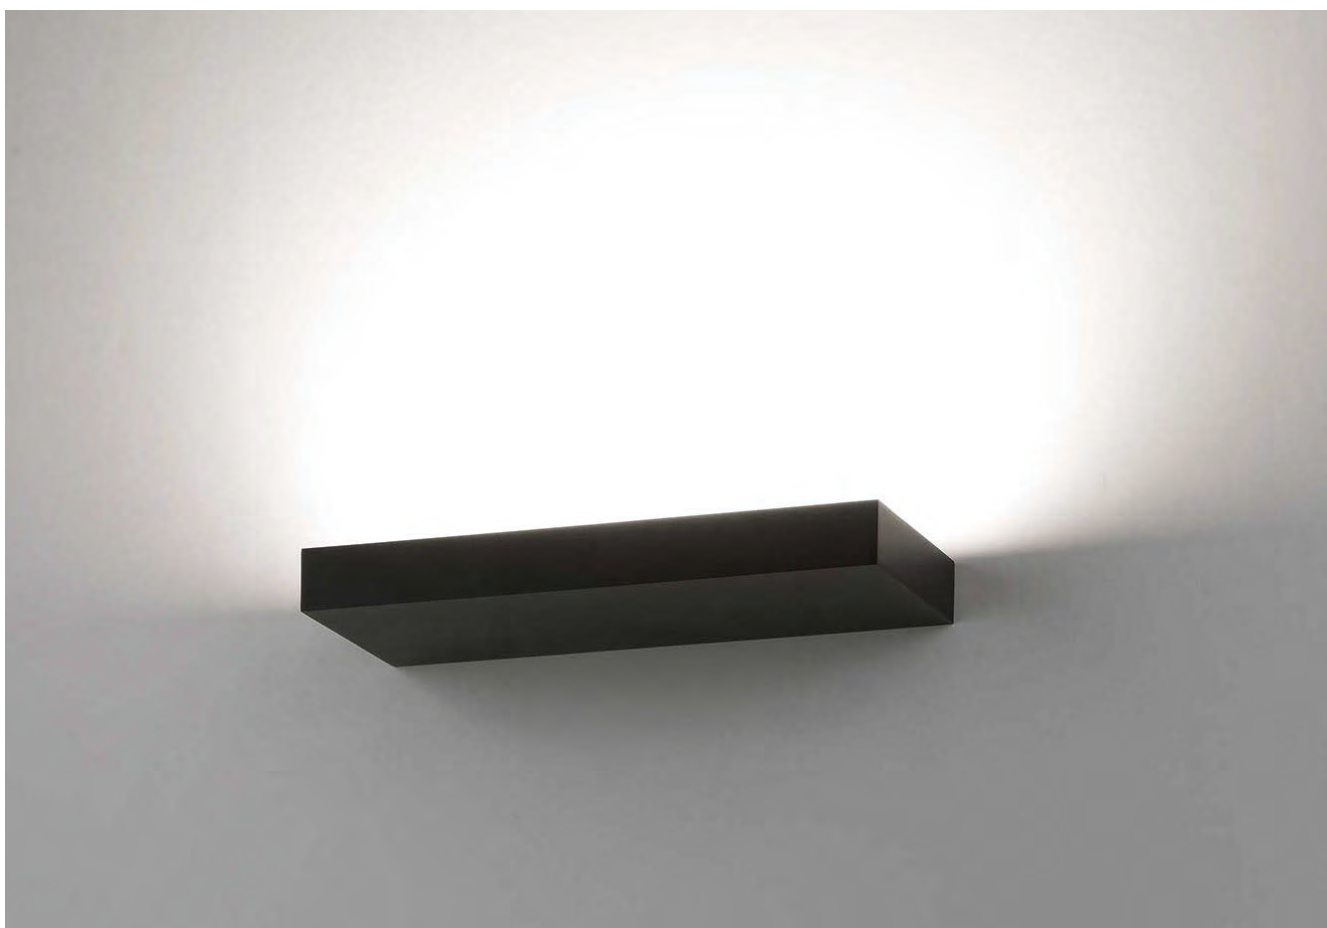

Wall lamps / Apliques