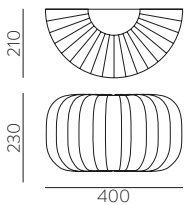

FINISH | ☐ WHITE | BLANCO ☒ STONE | PIEDRA

☐ IP20 ☐ IK05 ☐ ☒ CUSTOM

TEXTILE - ACRYLIC | TEXTIL - ACRÍLICO