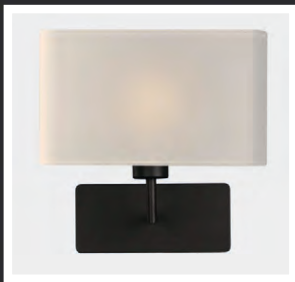

FINISH | ■ TEXTURED BLACK | NEGRO TEXTURADO □ TEXTURED WHITE | BLANCO TEXTURADO □ WHITE SHADE | PANTALLA BLANCA

⊕ IP20 IK05 **CUSTOM** METAL - COTTON | METAL - ALGODÓN

Wall lamps / Apliques

Wall lamps / Apliques