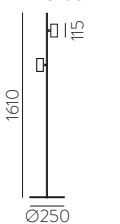

LED BULBS
Pag. 484