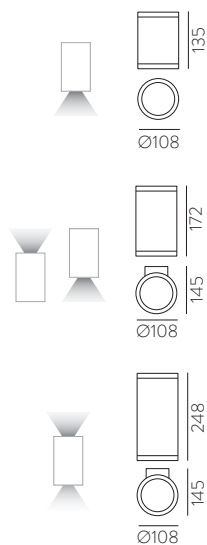

Outdoor / Iluminación exterior

LED BULBS
Pag. 484

max.85 mm