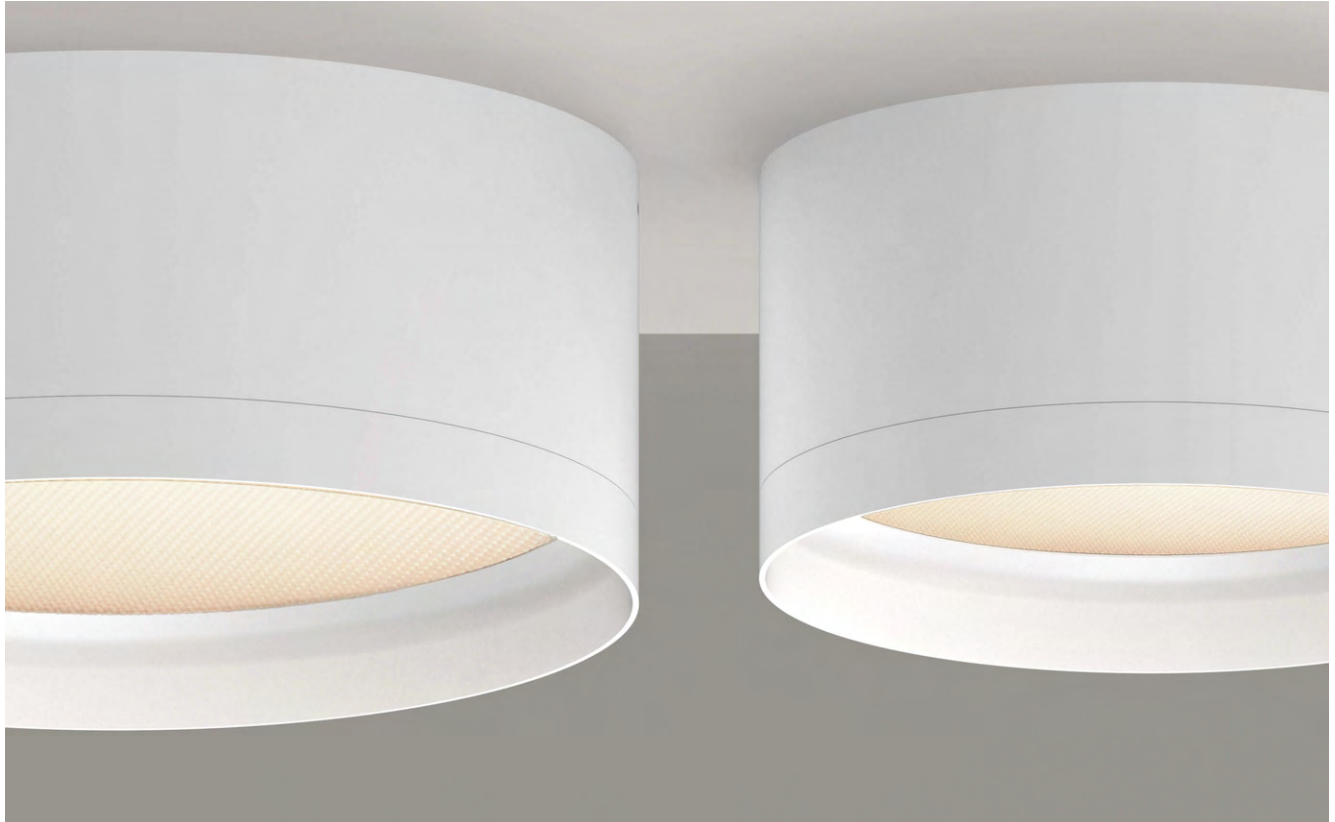

ANY COLOUR AVAILABLE, MOQ OF 10 UNITS. CONSULT OUR SALES TEAM.
CUALQUIER COLOR DISPONIBLE, CANTIDAD MÍNIMA 10 UDS. CONSULTA A NUESTRO EQUIPO COMERCIAL.

PRISMATIC DIFUSER