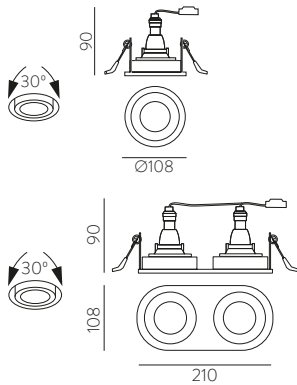

ALUMINIUM | ALUMINIO

MUSCA

Technical Lighting / Iluminación técnica

LED BULBS
Pag. 484

	FINISH	LAMP		ON/OFF
1 Light	<input type="checkbox"/>	1xGU10 LED	Ø100	E3947080B
	<input checked="" type="checkbox"/>			E3947080N
2 Lights	<input type="checkbox"/>	2xGU10 LED	Ø205xØ92	E3947180B
	<input checked="" type="checkbox"/>			E3947180N