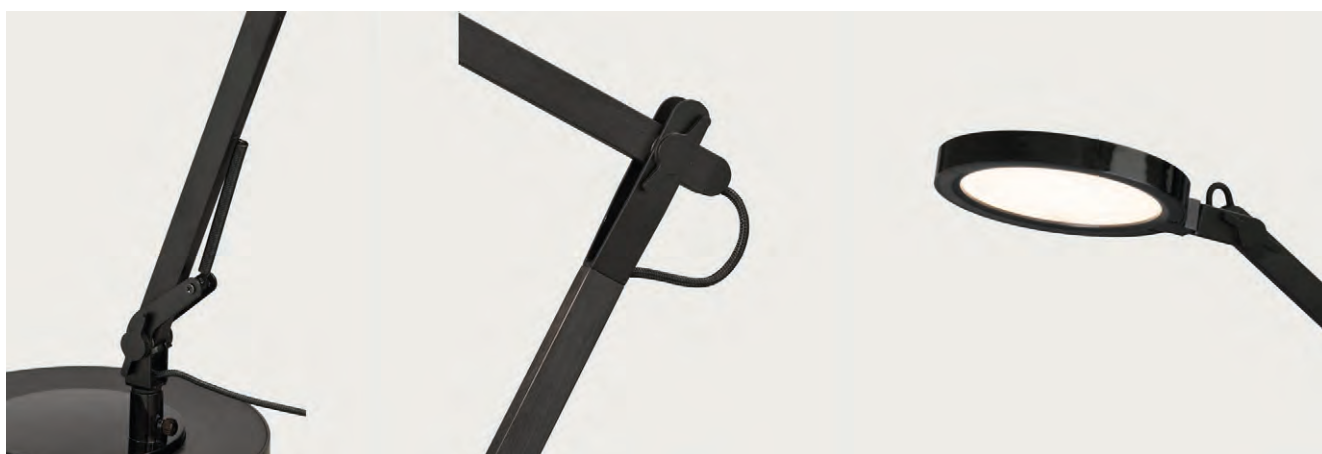

TOUCH control
Botón táctil

3 Steps dimming
3 Intensidades

FINISH	WATT	LUM (Real)	K	ON/OFF
■	11W	700	3000K	S8203000N

FINISH | ■ BLACK | NEGRO

IP20 IK03 CRI>90

Incl

MacAdam Step≤3

L80B20 ≥50.000h

ACRYLIC - METAL | ACRÍLICO - METAL