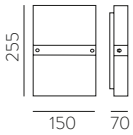

LED BULBS
Pag. 484