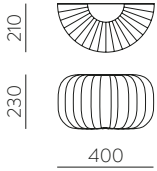

FINISH	LAMP	CLASS	ON/OFF
Wall	□			A30550B
	■	1xE27 LED	□	A30550PI

Pendant 380 mm