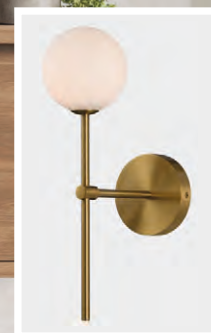

DORIS

Bathroom / Iluminación Baño

EXTENDED FAMILY
Pag. 40-45