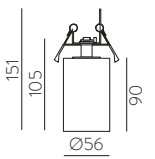

ZOOM

LED BULBS
Pag. 484

Max. 58 mm