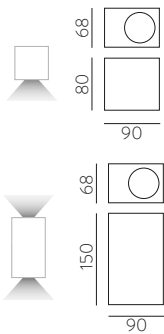

FINISH | ■ ANTHRACITE | ANTRACITA

L80B20 ≥50.000h

ALUMINIUM | ALUMINIO

OKRA

Outdoor / Iluminación exterior

ANY COLOUR AVAILABLE, MOQ OF 10 UNITS. CONSULT OUR SALES TEAM.
 CUALQUIER COLOR DISPONIBLE, CANTIDAD MÍNIMA 10 UDS. CONSULTA A NUESTRO EQUIPO COMERCIAL.