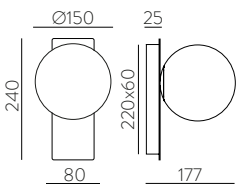

KIN

Wall lamps / Apliques

FINISH	WATT	LUM (Real)	K	ON/OFF	TRIAC	DALI/PUSH	
■	8W	370	2700	A8169191N	A8169191NDT	A8169191NDP	
■	8W	370	2700	A8169191NM	A8169191NMDT	A8169191NMDP	

MINIMUM QTY REQUIRED 10 UNITS - CANTIDAD MÍNIMA REQUERIDA 10 UDS.

FINISH | ■ TEXTURED BLACK - OPAL | NEGRO TEXTURADO - OPAL ■ MATT NICKEL - OPAL | NIQUEL MATE - OPAL

CRI>90 IP20 IK00 incl COMPATIBLE CASAMBI MacAdam Step3 **L80B20 ≥50.000h**

METAL - GLASS | METAL - CRISTAL