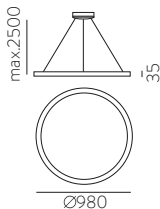

Ceiling	FINISH	WATT	LUM (Real)	SLIDE SWITCH (K)	ON/OFF	TRIAC (*)	DALI/PUSH	CASAMBI
480mm	□	40W	3450	▶ 2700 - 3000	P3848170B	P3848170BDT	P3848170BDP	P3848170BCA
				4000	P384811B	P384811BDT	P384811BDP	P384811BCA
	■	40W	3450	▶ 2700 - 3000	P3848170N	P3848170NDT	P3848170NDP	P3848170NCA
				4000	P384811N	P384811NDT	P384811NDP	P384811NCA
580mm	□	50W	4250	▶ 2700 - 3000	P3848270B	P3848270BDT	P3848270BDP	P3848270BCA
				4000	P384821B	P384821BDT	P384821BDP	P384821BCA
	■	50W	4250	▶ 2700 - 3000	P3848270N	P3848270NDT	P3848270NDP	P3848270NCA
				4000	P384821N	P384821NDT	P384821NDP	P384821NCA
780mm	□	80W	6800	▶ 2700 - 3000	P3848370B	P3848370BDT	P3848370BDP	P3848370BCA
				4000	P384831B	P384831BDT	P384831BDP	P384831BCA
	■	80W	6800	▶ 2700 - 3000	P3848370N	P3848370NDT	P3848370NDP	P3848370NCA
				4000	P384831N	P384831NDT	P384831NDP	P384831NCA
Pendant	□	50W	4250	▶ 2700 - 3000	C3848270B	C3848270BDT	C3848270BDP	C3848270BCA
				4000	C384821B	C384821BDT	C384821BDP	C384821BCA
	■	50W	4250	▶ 2700 - 3000	C3848270N	C3848270NDT	C3848270NDP	C3848270NCA
				4000	C384821N	C384821NDT	C384821NDP	C384821NCA
780mm	□	80W	6800	▶ 2700 - 3000	C3848370B	C3848370BDT	C3848370BDP	C3848370BCA
				4000	C384831B	C384831BDT	C384831BDP	C384831BCA
	■	80W	6800	▶ 2700 - 3000	C3848370N	C3848370NDT	C3848370NDP	C3848370NCA
				4000	C384831N	C384831NDT	C384831NDP	C384831NCA
980mm	□	100W	8150	▶ 2700 - 3000	C3848470B	C3848470BDT	C3848470BDP	C3848470BCA
				4000	C384841B	C384841BDT	C384841BDP	C384841BCA
	■	100W	8150	▶ 2700 - 3000	C3848470N	C3848470NDT	C3848470NDP	C3848470NCA
				4000	C384841N	C384841NDT	C384841NDP	C384841NCA

(*) TO BE USED EXCLUSIVELY WITH LED DIMMING SYSTEM AND ONLY ONE UNIT PER SYSTEM | USO EXCLUSIVO PARA REGULADORES LED Y MÁXIMO UNA UNIDAD POR REGULADOR.

PRODUCTS ON DEMAND [CASAMBI ACCESSORIES SEE PAG. 486-488] - PRODUCTOS BAJO PEDIDO [ACCESORIOS CASAMBI VER PAG. 486-488]

FINISH | □ TEXTURED WHITE - OPAL | BLANCO TEXTURADO - OPAL ■ TEXTURED BLACK - OPAL | NEGRO TEXTURADO - OPAL

IP20 IK05 CRI>90

COMPATIBLE CASAMBI

L80B10 ≥60.000h

METAL - ACRYLIC | METAL - ACRÍLICO