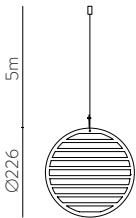

Circle	FINISH	CODE
	■	K0001040O
	■	K0001040N
Square	FINISH	CODE
	■	K0001140O
	■	K0001140N
Diamond	FINISH	CODE
	■	K0001240O
	■	K0001240N

FINISH | ■ MATT ANTIQUE GOLD | ORO VIEJO MATE ■ MATT BLACK | NEGRO MATE

METAL | METAL

Collections / Colecciones