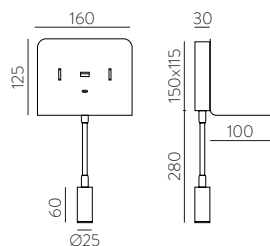

FINISH	WATT	LUM (Real)	K	ON/OFF	TRIAC	DALI/PUSH
□	6W+3W	630+285	3000	A3836001B	✗	✗
■				A3836001N		

FINISH | □ TEXTURED WHITE | BLANCO TEXTURADO ■ TEXTURED BLACK | NEGRO TEXTURADO

USB output: 5V-2A

IP20 IK04 CRI>90 incl USB type A USB type C Visual Comfort MacAdam Steps3 L80B20 ≥50.000h

METAL | METAL