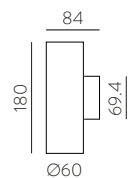

FINISH	WATT	LUM (Real)	K	CLASS					ON/OFF	TRIAC	DALI/PUSH
Wall 1L											
□	12W	1240	3000		-	-	-		A3986000B	✗	A3986000BDP
■									A3986000N		A3986000NDP
Wall 2L											
□	2x6W	1240	3000		-	-	-		A3986100B	✗	A3986100BDP
■									A3986100N		A3986100NDP

FINISH | □ TEXTURED WHITE | BLANCO TEXTURADO ■ TEXTURED BLACK | NEGRO TEXTURADO MINIMUM QTY REQUIRED 10 UNITS - CANTIDAD MÍNIMA REQUERIDA 10 UDS.

IP20 IK06 CRI>90 L80B10 ≥60.000h

ALUMINIUM | ALUMINIO