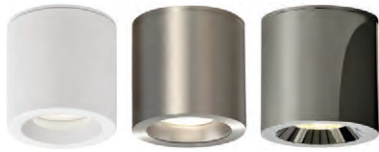

VANDUO

LED BULBS
Pag. 484

	FINISH	LAMP	ON/OFF
	□		P3467181B
80	■		P3467181N
	■	1xGU10 LED	P3467181C
Ø80	■		P3467181NM
	NEW ■		

FINISH | □ TEXTURED WHITE | BLANCO TEXT. ■ TEXTURED BLACK | NEGRO TEXT.
■ CHROME | CROMO ■ MATT NICKEL | NÍQUEL MATE

IP65 IK06