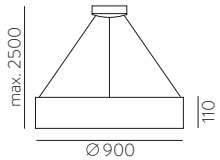

Ceiling lamps / Iluminación de techo