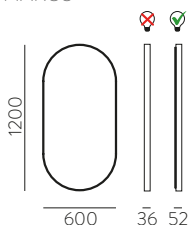

Customize it | Personalízalo
(See pag. 329)

TOUCH TÁCTIL

TOUCH TÁCTIL

ON-OFF

ON-OFF

Lighting mirrors / Espejos iluminados

FRAME MARCO → ← 36mm

ON/OFF	FIXING	FINISH	WATT	LUM (Real)	K	CODE
		■	55W	3725	3000	A9755000N
		■	×	×	×	A9755040N
		■	63W	4300	3000	A9755100N
		■	×	×	×	A9755140N