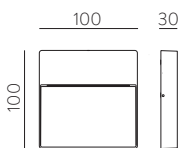

NASHIRA

Outdoor / Iluminación exterior

CORTEN STEEL COLOUR & ANY COLOURS AVAILABLE, MOQ OF 10 UNITS.
CONSULT OUR SALES TEAM

ACERO CORTEN Y CUALQUIER COLOR DISPONIBLE, CANTIDAD MÍNIMA 10 UDS.
CONSULTA A NUESTRO EQUIPO COMERCIAL