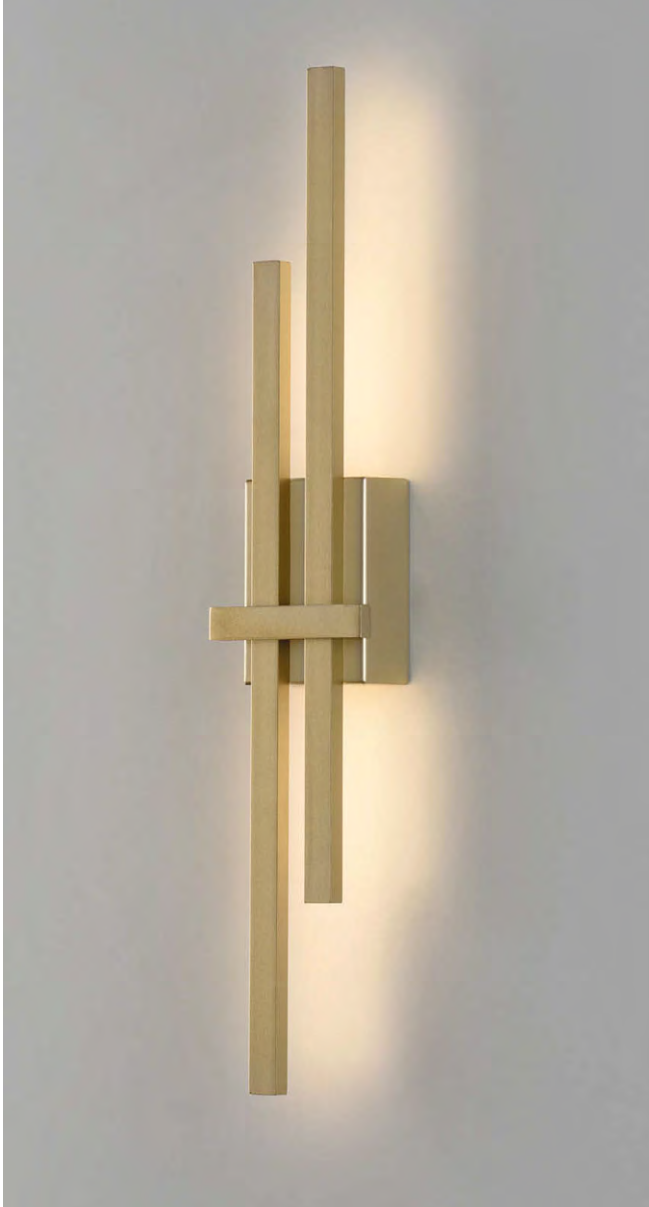

UPGRADE SHADOW

Design by Nacho Timón

Wall lamps / Apliques

SLIDE SWITCH

K SELECTOR

2700K 3000K

FINISH	WATT	LUM (Real)	SLIDE SWITCH (K)	ON/OFF	TRIAC	DALI/PUSH
■	12W	760	▶ 2700-3000	A3796170N	A3796170NDT	A3796170NDP
■				A3796170O	A3796170ODT	A3796170ODP

FINISH | ■ TEXTURED BLACK | NEGRO TEXTURADO ■ TECHNICAL GOLD | ORO TÉCNICO

MINIMUM QTY REQUIRED 10 UNITS - CANTIDAD MÍNIMA REQUERIDA 10 UDS.

IP20 IK06 CRI>90

incl

COMPATIBLE RAL CASAMBI

MacAdam Step<=3

L80B20 ≥50.000h

METAL | METAL