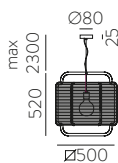

FINISH	LAMP	ON/OFF
350mm	■ ■		C39013NN
	■ ■	1xE27 LED	C39013NAR
	■ ■		C39013NAL
500mm	■ ■		C39015NN
	■ ■	1xE27 LED	C39015NAR
	■ ■		C39015NAL

FINISH | ■ ■ BLACK - TEXT. BLACK | NEGRO - NEGRO TEXT. ■ ■ SAND - TEXT. BLACK | ARENA - NEGRO TEXT. ■ ■ GREEN ALGAE - TEXT. BLACK | VERDE ALGA - NEGRO TEXT.

IP20 IK05 CUSTOM

POLYPROPYLENE - METAL | POLIPROPILENO - METAL