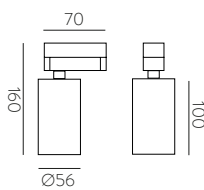

ZOOM

TRACK (3-PHASE)

SEE PAG.
374-375

EXTENDED
FAMILY
Pag. 384-387

LED BULBS
Pag. 484

FINISH	LAMP	ON/OFF
□	1xGU10 LED	T37640B
■		T37640N

FINISH | □ TEXTURED WHITE | BLANCO TEXTURADO
■ TEXTURED BLACK | NEGRO TEXTURADO

IP20 IK06 ALUMINIUM | ALUMINIO