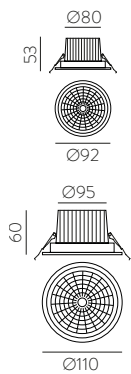

FINISH	WATT	LUM (Real)		K	ON/OFF	TRIAC	DALI/PUSH
90mm							
☐	8W	730	Ø80	3000	E3985000B	E3985000BDT	E3985000BDP
110mm							
☐	13W	1360	Ø95	3000	E3985100B	E3985100BDT	E3985100BDP

FINISH | ☐ TEXTURED WHITE | BLANCO TEXTURADO

MINIMUM QTY REQUIRED 10 UNITS - CANTIDAD MÍNIMA REQUERIDA 10 UDS.

☐ IP65 IK06 CRI>90 L80B10 ≥60.000h ALUMINIUM - POLYCARBONATE | ALUMINIO - POLICARBONATO