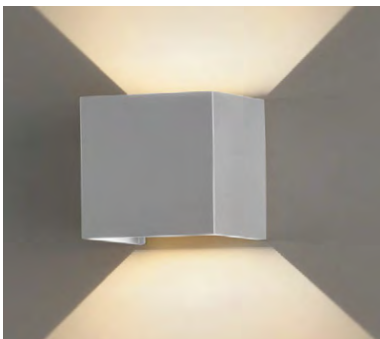

KOWA

KOWA

CORTEN STEEL COLOUR & ANY COLOURS AVAILABLE, MOQ OF 10 UNITS.
CONSULT OUR SALES TEAM

ACERO CORTEN Y CUALQUIER COLOR DISPONIBLE, CANTIDAD MÍNIMA 10 UDS.
CONSULTA A NUESTRO EQUIPO COMERCIAL.

KOWA

FINISH	WATT	LUM (Real)	K	ON/OFF	TRIAC	DALI/PUSH
□				A203310B		
■	2x6W	850	3000	A203310N	✗	✗
■ ■				A203310O		