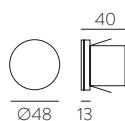

MIURA

FINISH	WATT	LUM (Real)	K	ON/OFF	TRIAC	DALI/PUSH
☐	3W	245	3000	E376510B	☒	☒