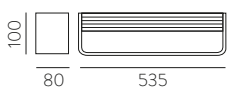

MINIMUM QTY REQUIRED 10 UNITS - CANTIDAD MÍNIMA REQUERIDA 10 UDS.

FINISH | TEXTURED WHITE | BLANCO TEXTURADO | TEXTURED BLACK | NEGRO TEXTURADO | TECHNICAL GOLD | ORO TÉCNICO

IP20 IK04 CRI>90 Incl RAL COMPATIBLE CASAMBI MacAdam Step≤3 **L80B20 ≥50.000h** METAL - METHACRYLATE | METAL - METACRILATO