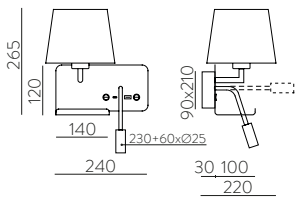

HOLD

Wall lamps / Apliques

SHADE / PANTALLA: Ø180xØ140xH140

	FINISH	LAMP	WATT	LUM (Real)	K		ON/OFF	TRIAC	DALI/PUSH
Left-Izquierda									
	<input type="checkbox"/>					<input type="checkbox"/>	A3664181BIZQ		
	<input type="checkbox"/>	1xE27 LED	3W	315	3000	<input checked="" type="checkbox"/>	A3664182BIZQ	<input checked="" type="checkbox"/>	<input checked="" type="checkbox"/>
	<input checked="" type="checkbox"/>					<input type="checkbox"/>	A3664181NIZQ		
	<input checked="" type="checkbox"/>					<input checked="" type="checkbox"/>	A3664182NIZQ		
Right-Derecha									
	<input type="checkbox"/>					<input type="checkbox"/>	A3664181BDER		
	<input type="checkbox"/>	1xE27 LED	3W	315	3000	<input checked="" type="checkbox"/>	A3664182BDER		
	<input checked="" type="checkbox"/>					<input type="checkbox"/>	A3664181NDER	<input checked="" type="checkbox"/>	<input checked="" type="checkbox"/>
	<input checked="" type="checkbox"/>					<input checked="" type="checkbox"/>	A3664182NDER		