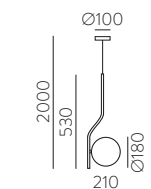

FINISH | ■ BLACK - OPAL | NEGRO - OPAL ■ MATT ANTIQUE GOLD - OPAL | ORO VIEJO MATE - OPAL

METAL - DOUBLE LAYER GLASS | METAL - CRISTAL DOBLE CAPA