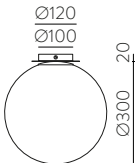

METAL - DOUBLE LAYER GLASS | METAL - CRISTAL DOBLE CAPA

PARMA

PARMA

EXTENDED FAMILY
Pag. 46-51

LED BULBS
Pag. 484

1x Ømax. 145mm
max.95

1x Ømax. 145mm
max.95

1x Ømax. 145mm
max.145