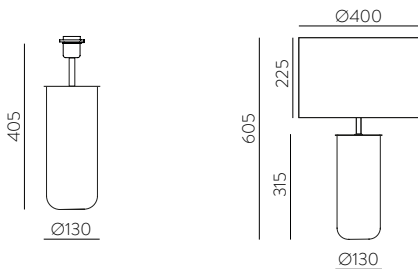

FINISH	LAMP		ON/OFF
☐		1xE27 LED	☒	S8194B
☒				S8194N
☐		1xE27 LED	☒	S8194BSP
☒				S8194NSP

FINISH | ☐ TEXTURED OYSTER (RAL 1013) - TECHNICAL GOLD | BLANCO PERLA TEXTURADO (RAL 1013) - ORO TÉCNICO

☒ TEXTURED BLACK - TECHNICAL GOLD | NEGRO TEXTURADO - ORO TÉCNICO

☐ WHITE SHADE | PANTALLA BLANCA

☐ IP20 IK04 ☐ RAL CUSTOM

METAL - COTTON | METAL - ALGODÓN