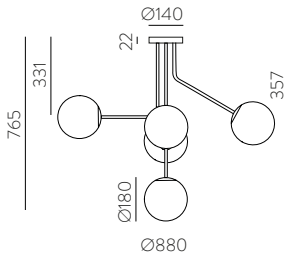

PARMA UPGRADE

LED BULBS
Pag. 484

Collections / Colecciones

	FINISH	LAMP	CLASS	IP	ON/OFF
Wall 1	■	1xE27 LED	□	IP44	A39461800
	● NEW ■				A3946180N

Wall 2	■	1xE27 LED	□	IP44	A39460800
	■				A3946080N

Ceiling 1	■	1xE27 LED	□	IP44	P39460800
	■				P3946080N

Ceiling 2	■	1xE27 LED	□	IP44	P39461800
	● NEW ■				P3946180N

Lamp 5	■	5xE27 LED	⊕	IP20	C39462800
	● NEW ■				C3946280N

FINISH | ■ MATT ANTIQUE GOLD - OPAL | ORO VIEJO MATE - OPAL ■ BLACK - OPAL | NEGRO - OPAL

IK00

METAL - DOUBLE LAYER GLASS | METAL - CRISTAL DOBLE CAPA