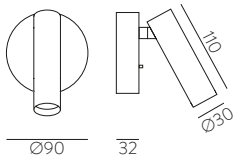

FINISH	WATT	LUM (Real)	K		ON/OFF	TRIAC	DALI/PUSH
Surface								
	■					A392510NM		
	■	3W	285	3000	-	A3925000N	✗	✗
	NEW ■					A3925000BR		
Recessed								
	■					E392510NM		
	■	3W	285	3000	Ø56	E3925000N	✗	✗
	NEW ■					E3925000BR		

FINISH | ■ TEXTURED BLACK | NEGRO TEXTURADO ■ MATT NICKEL | NÍQUEL MATE ■ BRONZE | BRONCE

IP20 IK04 CRI>90
incl
350°
90°
Visual Comfort
MacAdam Step 3
L80B20 ≥50.000h
METAL | METAL