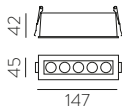

□	12W	850	3000	□35x137	E3980000B	E3980000BDT	E3980000BDP
■					E3980000N	E3980000NDT	E3980000NDP