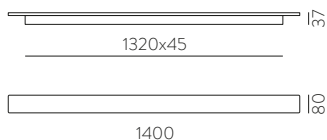

FOSCA

Wall lamps / Apliques

FOSCA

ANY COLOUR AVAILABLE, MOQ OF 10 UNITS. CONSULT OUR SALES TEAM. CUALQUIER COLOR DISPONIBLE, CANTIDAD MÍNIMA 10 UDS. CONSULTA A NUESTRO EQUIPO COMERCIAL.

	FINISH	WATT	LUM (Real)	SLIDE SWITCH (K)	ON/OFF	TRIAC	DALI/PUSH
NEW 600mm	□				A3833170B	A3833170BDT	A3833170BDP
	■	18W	1800	2700 - 3000	A3833170N	A3833170NDT	A3833170NDP
	■				A3833170O	A3833170ODT	A3833170ODP
900mm	□				A3833270B		A3833270BDP
	■	30W	2600	▶ 2700 - 3000	A3833270N	✗	A3833270NDP
	■				A3833270O		A3833270ODP
NEW 1320mm	□				A3833370B		A3833370BDP
	■	43W	3800	2700 - 3000	A3833370N	✗	A3833370NDP
	■				A3833370O		A3833370ODP