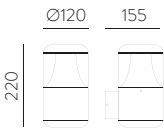

Bollard

■	12W	945	3000	H2085000GR	✗	✗

FINISH | ■ TEXTURED ANTHRACITE | ANTRACITA TEXTURADO

IP65 IK04 CRI>90 MacAdam Step≤3 L80B20 ≥50.000h

ALUMINIUM - POLYCARBONATE | ALUMINIO - POLICARBONATO

Outdoor / Iluminación exterior

Solar

FINISH	WATT	LUM (Real)	K	ON/OFF	TRIAC	DALI/PUSH

Solar Wall Lamp

■	3W	130	3000	AS2085000GR	✗	✗