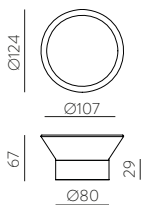

FINISH	WATT	LUM (Real)	K	ON/OFF	TRIAC	DALI/PUSH
Opal	□	4W	315	2700	A3993090B	✗	✗
Ral	□	4W	315	2700	A3993091B	✗	✗
Custom	□	4W	315	2700	A3993093B	✗	✗

FINISH | □ TEXTURED WHITE - OPAL | BLANCO TEXTURADO - OPAL

MINIMUM QTY REQUIRED 10 UNITS - CANTIDAD MÍNIMA REQUERIDA 10 UDS.

IP65 IK03 CRI>90 incl RAL CUSTOM MacAdam Step53 **L80B20 ≥50.000h**

ALUMINIUM-PMMA | ALUMINIO-PMMA