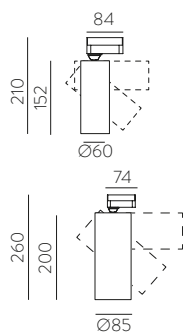

SEE PAG.
374-375