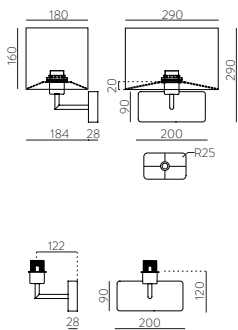

FINISH	LAMP		ON/OFF
	■		☐	A3971080N
	■	1xE27	☐	A3971080NM
	■		☒	A3971080NSP
	■	1xE27	☒	A3971080NMSP

FINISH | ■ TEXTURED BLACK | NEGRO TEXTURADO ■ MATT NICKEL | NÍQUEL MATE

☐ WHITE SHADE | PANTALLA BLANCA

IP20 IK04 CUSTOM

ALUMINIUM - COTTON | ALUMINIO - ALGODÓN