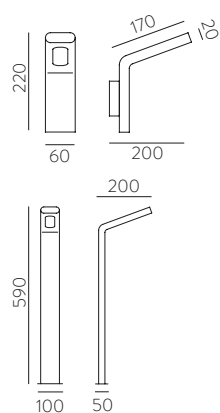

Outdoor / Iluminación exterior

	FINISH	WATT	LUM (Real)	K		ON/OFF
Wall	■	10W	720	3000		A2038101GR
Floor	■	10W	720	3000		H2038101GR

FINISH | ■ ANTHRACITE | ANTRACITA

IP65 IK07 CRI>90

MacAdam Steps3

L80B20 ≥50.000h

ALUMINIUM - ACRYLIC | ALUMINIO - ACRÍLICO