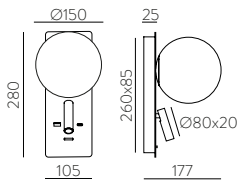

FINISH	WATT	LUM (Real)	K	ON/OFF	TRIAC	DALI/PUSH
■	8W + 3W	370 + 285	2700	A8169290N	✗	✗
■	8W + 3W	370 + 285	2700	A8169290NM	✗	✗

USB output: 5V-2A

FINISH | ■ TEXTURED BLACK - OPAL | NEGRO TEXTURADO - OPAL ■ MATT NICKEL - OPAL | NIQUEL MATE - OPAL

⊕ CRI>90 IP20 IK00 incl USB type A USB type C Visual Comfort MacAdam Step≤3 L80B20 ≥50.000h METAL - GLASS | METAL - CRISTAL