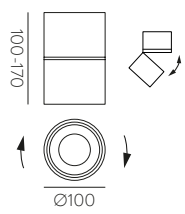

Surface	FINISH	WATT	LUM (Real)	K	ON/OFF	TRIAC	DALI/PUSH
	□	13W	891	3000	P341210B	P341210BDT	
	■				P341210N	P341210NDT	✗

MINIMUM QTY REQUIRED 10 UNITS - CANTIDAD MÍNIMA REQUERIDA 10 UDS.

IP20 IK06 CRI>90 incl 38° 350° 80° MacAdam Step 3 **L80B20 ≥50.000h** UGR ≥18 METAL - ALUMINIUM | METAL - ALUMINIO

Recessed	FINISH	WATT	LUM (Real)	K		ON/OFF	TRIAC	DALI/PUSH
	□	13W	891	3000	Ø90	P353810B	P353810BDT	P353810BDP
	■					P353810N	P353810NDT	P353810NDP

MINIMUM QTY REQUIRED 10 UNITS - CANTIDAD MÍNIMA REQUERIDA 10 UDS.

IP20 IK06 CRI>90 incl 38° 350° 80° MacAdam Step 3 **L80B20 ≥50.000h** UGR ≥18 METAL - ALUMINIUM | METAL - ALUMINIO

LED BULBS
Pag. 484

Recessed	FINISH	LAMP		ON/OFF
	□	1xGU10 LED		P36881B
	■			P36881N

IP20 IK06 UGR <18 METAL - ALUMINIUM | METAL - ALUMINIO

FINISH | □ TEXTURED WHITE | BLANCO TEXTURADO ■ TEXTURED BLACK | NEGRO TEXTURADO