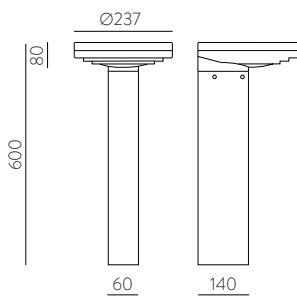

Bollard

FINISH

WATT

LUM (Real)

K

ON/OFF

5W

500

3000

HS2074000N

FINISH | ■ ANTHRACITE RAL 7024 | ANTRACITA RAL 7024

IP65 IK03

MacAdam
Step 3

L80B20

>50.000h

ALUMINIUM - PC | ALUMINIO - PC