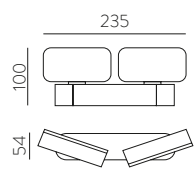

Outdoor / Iluminación exterior