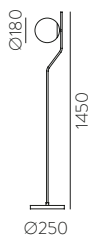

IP20 IK00 CRI>90 L80B20 ≥50.000h

METAL - DOUBLE LAYER GLASS | METAL - CRISTAL DOBLE CAPA

MAUI

Collections / Colecciones

MAUI

Collections / Colecciones

LED BULBS
Pag. 484

	FINISH	LAMP	CLASS	IP		ON/OFF
Wall	■	1xE27 LED	□	IP44	□	A81632N
	■				□	A81632O
Pendant 1L	■	1xE27 LED	⊕	IP20	□	C81631N
	■				□	C81631O
Pendant 3L	■	3xE27 LED	⊕	IP20	□	C81633N
	■				□	C81633O
Pendant 5L	■	5xE27 LED	⊕	IP20	□	C816352N
	■				□	C816352O
Pendant 4L	■	4xE27 LED	⊕	IP20	□	C81634N
	■				□	C81634O
Table Lamp 1L	■	1xE27 LED	□	IP20	□	S81631N
	■				□	S81631O
Floor Lamp 1L	■	1xE27 LED	□	IP20	□	H81631N
	■				□	H81631O