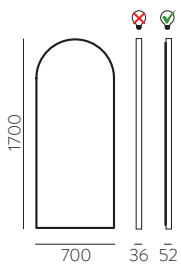

TOUCH TÁCTIL

ON-OFF

ON-OFF

FRAME MARCO → ← 36mm

Lighting mirrors / Espejos iluminados

ON/OFF	FIXING	FINISH	WATT	LUM (Real)	K	CODE
		■ 1200mm	58W	3940	3000	A3994000N
		■	×	×	×	A3994040N
		■ 1700mm	73W	4975	3000	A3994100N
		■	×	×	×	A3994140N