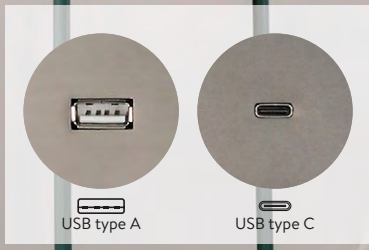

FINISH	WATT	LUM (Real)	K	ON/OFF	TRIAC	DALI/PUSH
■	8W + 3W	370 + 285	2700	A8169290N	✗	✗
■	8W + 3W	370 + 285	2700	A8169290NM	✗	✗

USB output: 5V-2A

FINISH | ■ TEXTURED BLACK - OPAL | NEGRO TEXTURADO - OPAL ■ MATT NICKEL - OPAL | NIQUEL MATE - OPAL

⊕ CRI>90 IP20 IK00 incl USB type A USB type C Visual Comfort MacAdam Step≤3 L80B20 ≥50.000h METAL - GLASS | METAL - CRISTAL