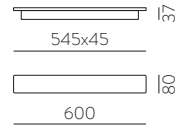

FINISH	WATT	LUM (Real)	SLIDE SWITCH (K)	ON/OFF	TRIAC	DALI/PUSH
NEW 600mm	□				A3833170B	A3833170BDT	A3833170BDP
	■	18W	1800	2700 - 3000	A3833170N	A3833170NDT	A3833170NDP
	■				A3833170O	A3833170ODT	A3833170ODP
900mm	□				A3833270B		A3833270BDP
	■	30W	2600	▶ 2700 - 3000	A3833270N	✗	A3833270NDP
	■				A3833270O		A3833270ODP
NEW 1320mm	□				A3833370B		A3833370BDP
	■	43W	3800	2700 - 3000	A3833370N	✗	A3833370NDP
	■				A3833370O		A3833370ODP