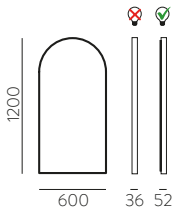

TOUCH TÁCTIL

ON-OFF

ON-OFF

FRAME MARCO → ← 36mm

Lighting mirrors / Espejos iluminados

ON/OFF	FIXING	FINISH	WATT	LUM (Real)	K	CODE
		■ 1200mm	58W	3940	3000	A3994000N
		■	×	×	×	A3994040N
		■ 1700mm	73W	4975	3000	A3994100N
		■	×	×	×	A3994140N