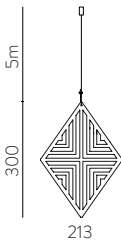

Circle	FINISH	CODE
	■	K0001040O
	■	K0001040N
Square	FINISH	CODE
	■	K0001140O
	■	K0001140N
Diamond	FINISH	CODE
	■	K0001240O
	■	K0001240N

FINISH | ■ MATT ANTIQUE GOLD | ORO VIEJO MATE ■ MATT BLACK | NEGRO MATE

METAL | METAL

Collections / Colecciones