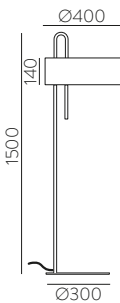

FINISH	LAMP	ON/OFF
Table Lamp	1	□□	1xE27 LED	S8178081B
	2	□■		S8178081BN
	3	■■		S8178N
	4	■□		S8178081NB
Floor Lamp	5	□□	1xE27 LED	H8178081B
	6	□■		H8178081BN
	7	■■		H8178N
	8	■□		H8178081NB

FINISH | □ TEXTURED WHITE | BLANCO TEXTURADO ■ TEXTURED BLACK | NEGRO TEXTURADO

□ WHITE SHADE | PANTALLA BLANCA ■ BLACK SHADE | PANTALLA NEGRA

□ IP20 IK05 □ RAL CUSTOM

METAL - ALGODÓN | METAL - ALGODÓN