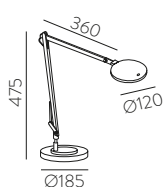

METAL - COTTON | METAL - ALGODÓN

TOUCH control
Botón táctil

3 Steps dimming
3 Intensidades

FINISH	WATT	LUM (Real)	K	ON/OFF
■	11W	700	3000K	S8203000N

FINISH | ■ BLACK | NEGRO

IP20 IK03 CRI>90

Incl

MacAdam Step≤3