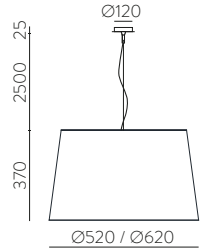

Pendant Ø620mm

■				C8202180N
NEW □	1xE27 LED	□	✓	C8202180B

FINISH | ■ TEXTURED BLACK | NEGRO TEXTURADO □ TEXTURED WHITE | BLANCO TEXTURADO □ WHITE SHADE | PANTALLA BLANCA

⊕ IP20 IK05 CUSTOM RAL METAL - COTTON | METAL - ALGODÓN