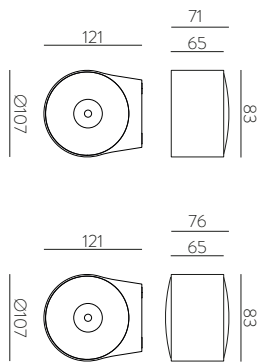

FINISH	WATT	LUM (Real)	K		ON/OFF	TRIAC	DALI/PUSH
Wall 1 light								
	■					A2060000GR		
		6W	540	3000	100°		✗	✗
	NEW □					A2060000B		
Wall 2 lights								
	■					A2060100GR		
		12W	1080	3000	100°		✗	✗
	NEW □					A2060100B		

FINISH | ■ ANTHRACITE RAL 7024 | ANTRACITA RAL 7024 □ WHITE TEXTURED RAL 9016 | BLANCO TEXTURADO RAL 9016

IP65 IK06 CRI>80

MacAdam Step≤3

L80B20 ≥50.000h

ALUMINIUM - ACRYLIC | ALUMINIO - ACRÍLICO