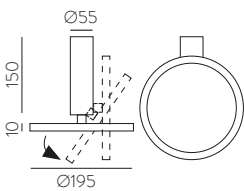

FINISH	WATT	LUM (Real)	K	ON/OFF	TRIAC	DALI/PUSH
□	18W	1600	3000	P384610B	✗	✗
■				P384610N		

FINISH | □ TEXTURED WHITE | BLANCO TEXTURADO ■ TEXTURED BLACK | NEGRO TEXTURADO

IP20 IK06 CRI>90 incl 120° 350° 90° MacAdam Step≤3 L80B20 ≥50.000h

ALUMINIUM | ALUMINIO