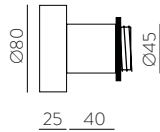

Custom

MOQ of 10 units. Consult our sales team

A partir de 10 unidades. Consulta a nuestro equipo comercial

PAMELA

Design by Nacho Timón

LED BULBS
Pag. 484

Wall - Ceiling | Aplique - Plafón (Base)

FINISH	LAMP	CLASS	ON/OFF
■	1xE27	⊕	81CON3912N