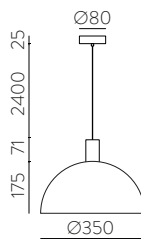

FINISH	LAMP	ON/OFF
250 mm	☐		C3707080B
	☐	1xE27 LED	C3707080BO
	☐		C3707080N
350 mm			C3707080NO
	☐		C3707180B
		1xE27 LED	C3707180BOT
	☐		C3707180N
			C3707180NOT
	☐		

FINISH | ☐ TEXT. WHITE - TEXT. WHITE | BLANCO TEXTURADO - BLANCO TEXTURADO | ☐ TECHNICAL GOLD - TEXT. WHITE | ORO TÉCNICO - BLANCO TEXTURADO
☐ TEXT. WHITE - TEXT. BLACK | BLANCO TEXTURADO - NEGRO TEXTURADO | ☐ TECHNICAL GOLD - TEXT. BLACK | ORO TÉCNICO - TEXTURADO NEGRO

IP20 IK06 | RAL | PENDANT KIT WHITE | KIT COLGANTE BLANCO | PENDANT KIT BLACK | KIT COLGANTE NEGRO | METAL | METAL