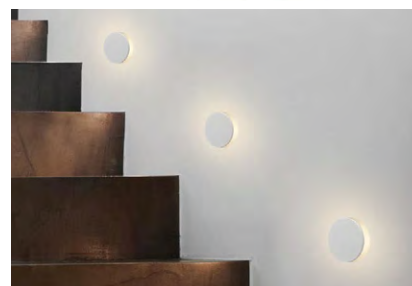

MIURA

FINISH	WATT	LUM (Real)	K	ON/OFF	TRIAC	DALI/PUSH
☐	3W	245	3000	E376510B	☒	☒

FINISH | ☐ WHITE | BLANCO

☒ GROUP INSTALLATION, PLEASE CONSULT - INSTALACIÓN EN GRUPO, CONSULTAR

☒ IP20 IK06 CRI>90 ☒ incl ☒ Ø44 ☒ 120° ☒ MacAdam Steps≤3 **L80B20 ≥50.000h**

ALUMINIUM - ACRYLIC | ALUMINIO - ACRÍLICO