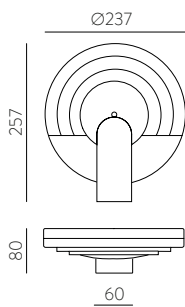

Wall	FINISH	WATT	LUM (Real)	K	ON/OFF
	■	5W	500	3000	AS2074000N

FINISH | ■ ANTHRACITE RAL 7024 | ANTRACITA RAL 7024

IP65 IK03

ALUMINIUM - PC | ALUMINIO - PC