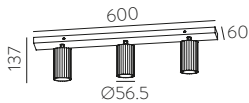

MODRIAN

LED BULBS
Pag. 484

MODRIAN

	FINISH	LAMP	CLASS			ON/OFF
1 Wall 1L	<input type="checkbox"/>					A3951080B
	<input checked="" type="checkbox"/>	1xGU10 LED		-		A3951080N
	<input checked="" type="checkbox"/>					A3951080O
2 Wall 2L	<input type="checkbox"/>					A3951180B
	<input checked="" type="checkbox"/>	2xGU10 LED		-		A3951180N
	<input checked="" type="checkbox"/>					A3951180O
3 Ceiling 1L	<input type="checkbox"/>					P3951080B
	<input checked="" type="checkbox"/>	1xGU10 LED		-		P3951080N
	<input checked="" type="checkbox"/>					P3951080O
4 Spot 1L	<input type="checkbox"/>					P3951180B
	<input checked="" type="checkbox"/>	1xGU10 LED		-		P3951180N
	<input checked="" type="checkbox"/>					P3951180O
5 Spot Recessed 1L	<input type="checkbox"/>					E3951080B
	<input checked="" type="checkbox"/>	1xGU10 LED		Ø44		E3951080N
	<input checked="" type="checkbox"/>					E3951080O
6 Track 1L (3-PHASE)	<input type="checkbox"/>					T3951080B
	<input checked="" type="checkbox"/>	1xGU10 LED		-		T3951080N
	<input checked="" type="checkbox"/>					T3951080O
7 Round Ceiling 3L	<input type="checkbox"/>					P3951280B
	<input checked="" type="checkbox"/>	3xGU10 LED		-		P3951280N
	<input checked="" type="checkbox"/>					P3951280O
8 Square Ceiling 3L	<input type="checkbox"/>					P3951380B
	<input checked="" type="checkbox"/>	3xGU10 LED		-		P3951380N
	<input checked="" type="checkbox"/>					P3951380O
9 Square Ceiling 4L	<input type="checkbox"/>					P3951480B
	<input checked="" type="checkbox"/>	4xGU10 LED		-		P3951480N
	<input checked="" type="checkbox"/>					P3951480O
10 Pendant 1L	<input type="checkbox"/>					C3951080B
	<input checked="" type="checkbox"/>	1xGU10 LED		-		C3951080N
	<input checked="" type="checkbox"/>					C3951080O