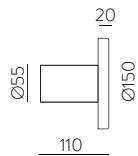

FINISH	WATT	LUM	K	ON/OFF	TRIAC	DALI/PUSH
■	7.5W	675	3000	A3975100OSP	A3975100OSPDT	A3975100OSPDP

FINISH | ■ MATT ANTIQUE GOLD | ORO VIEJO MATE

MINIMUM QTY REQUIRED 10 UNITS - CANTIDAD MÍNIMA REQUERIDA 10 UDS.

IP54 IK03 CRI>90 incl MacAdam Step3 **L80B20 ≥50.000h**

ALUMINIUM - METAL | ALUMINIO - METAL