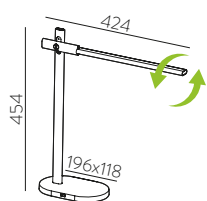

FINISH	WATT	LUM (Real)	K	ON/OFF

■	10W	650	2800 ... 6500	S81521N

FINISH | ■ ANTHRACITE | ANTRACITA

⚡ USB output: DC 5V-MAX. 1A

IP20 IK03 CRI>90
Incl
MacAdam Step=3
L80B20 ≥50.000h

ACRYLIC - ALUMINUM | ACRÍLICO - ALUMINIO