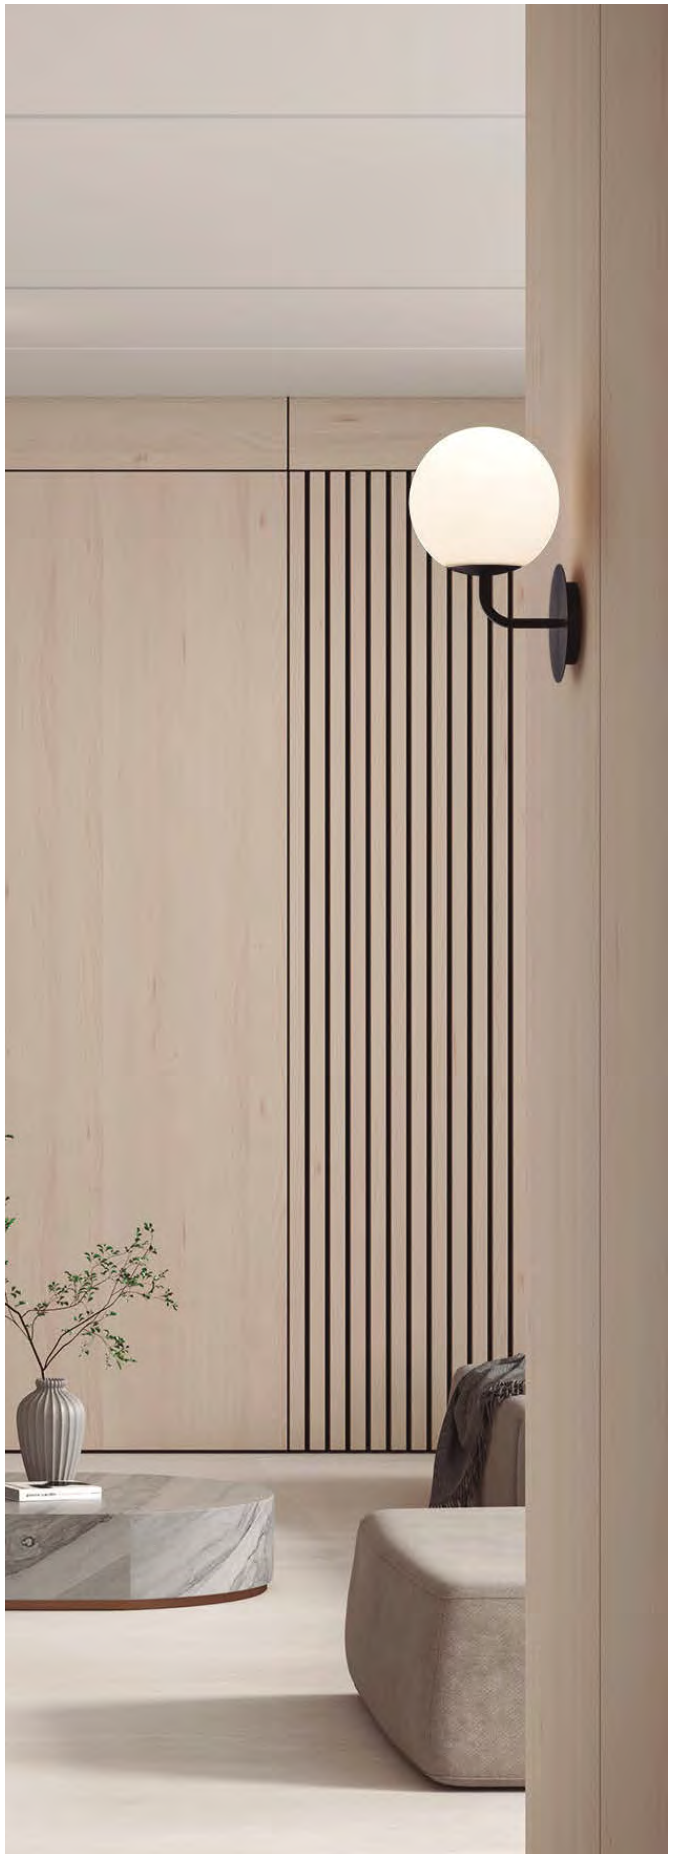

METAL - DOUBLE LAYER GLASS | METAL - CRISTAL DOBLE CAPA

PARMA

PARMA

EXTENDED FAMILY
Pag. 46-51

LED BULBS
Pag. 484

Ømax. 145mm
max.95

Ømax. 145mm
max.95

Ømax. 145mm
max.145