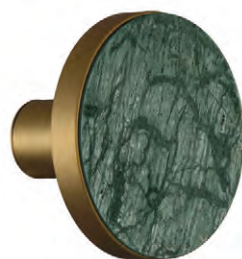

CHAMALEON

Marble | Mármol

Wall lamps / Apliques

MATERIAL

FINISH

CODE

■ □ MATT ANTIQUE GOLD - WHITE MARBLE | ORO VIEJO MATE - MÁRMOL BLANCO K0003340B

METAL - NATURAL STONE ■ ■ MATT ANTIQUE GOLD - BLACK MARBLE | ORO VIEJO MATE - MÁRMOL NEGRO K0003340N
METAL - PIEDRA NATURAL