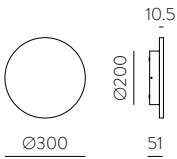

COMBO

Wall lamps / Apliques

COMBO

ANY COLOUR AVAILABLE, MOQ OF 10 UNITS. CONSULT OUR SALES TEAM. CUALQUIER COLOR DISPONIBLE, CANTIDAD MÍNIMA 10 UDS. CONSULTA A NUESTRO EQUIPO COMERCIAL.

MULTI CONNECTION

	FINISH	WATT	LUM (Real)	SLIDE SWITCH (K)	ON/OFF	TRIAC	DALI/PUSH
200mm	□				A3966070B	A3966070BDT	A3966070BDP
A	■	10W	640	2700-3000	A3966070N	A3966070NDT	A3966070NDP
	■				A3966070O	A3966070ODT	A3966070ODP
300 mm	□				A3966170B	A3966170BDT	A3966170BDP
B	■	11W	760	2700-3000	A3966170N	A3966170NDT	A3966170NDP
	■				A3966170O	A3966170ODT	A3966170ODP
450mm	□				A3966270B	A3966270BDT	A3966270BDP
A	■	15W	1140	2700-3000	A3966270N	A3966270NDT	A3966270NDP
	■				A3966270O	A3966270ODT	A3966270ODP
600mm	□				A3966370B	A3966370BDT	A3966370BDP
B	■	20W	1350	2700-3000	A3966370N	A3966370NDT	A3966370NDP
	■				A3966370O	A3966370ODT	A3966370ODP