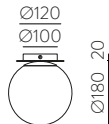

METAL - DOUBLE LAYER GLASS | METAL - CRISTAL DOBLE CAPA

PARMA

PARMA

EXTENDED FAMILY
Pag. 46-51

LED BULBS
Pag. 484

Ømax. 145mm
max.95

Ømax. 145mm
max.95

Ømax. 145mm
max.145