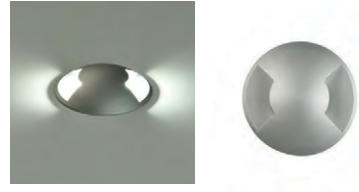

2 Directions	■	1xGU10 LED	E2066080IN

FINISH | ■ ALUMINIUM | ALUMINIO

⊕ IP67 IK08 □ ✖ ⚡ ⚙️ Ø80x121

ALUMINIUM ADC12 - TEMPERED GLASS | ALUMINIO ADC12 - CRISTAL TEMPLADO