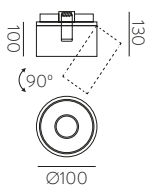

Surface	FINISH	WATT	LUM (Real)	K	ON/OFF	TRIAC	DALI/PUSH
	□	13W	891	3000	P341210B	P341210BDT	
	■				P341210N	P341210NDT	✗

MINIMUM QTY REQUIRED 10 UNITS - CANTIDAD MÍNIMA REQUERIDA 10 UDS.

IP20 IK06 CRI>90 incl 38° 350° 80° MacAdam Step 3 **L80B20 ≥50.000h** UGR ≥18 METAL - ALUMINIUM | METAL - ALUMINIO

Recessed	FINISH	WATT	LUM (Real)	K		ON/OFF	TRIAC	DALI/PUSH
	□	13W	891	3000	Ø90	P353810B	P353810BDT	P353810BDP
	■					P353810N	P353810NDT	P353810NDP

MINIMUM QTY REQUIRED 10 UNITS - CANTIDAD MÍNIMA REQUERIDA 10 UDS.

IP20 IK06 CRI>90 incl 38° 350° 80° MacAdam Step 3 **L80B20 ≥50.000h** UGR ≥18 METAL - ALUMINIUM | METAL - ALUMINIO