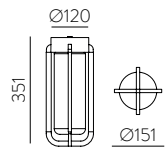

LED BULBS
Pag. 484

Ømax.
68mm

Ømax.
68mm

Ømax.
68mm

	FINISH	LAMP		ON/OFF
Wall	■	1xE27		A2079080GR
Ceiling	■	1xE27		P2079080GR
Bollard	■	1xE27		H2079080GR

FINISH | ■ ANTHRACITE RAL 7024 | ANTRACITA RAL 7024