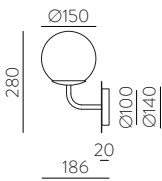

METAL - DOUBLE LAYER GLASS | METAL - CRISTAL DOBLE CAPA

PARMA

PARMA

EXTENDED FAMILY
Pag. 46-51

LED BULBS
Pag. 484

Ømax. 145mm
max.95

Ømax. 145mm
max.95

Ømax. 145mm
max.145