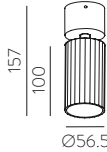

FINISH	LAMP	CLASS			ON/OFF
1 | Wall 1L	☐					A3951080B
	☒	1xGU10 LED		-		A3951080N
	☒					A3951080O
2 | Wall 2L	☐					A3951180B
	☒	2xGU10 LED		-		A3951180N
	☒					A3951180O
3 | Ceiling 1L	☐					P3951080B
	☒	1xGU10 LED		-		P3951080N
	☒					P3951080O
4 | Spot 1L	☐					P3951180B
	☒	1xGU10 LED		-		P3951180N
	☒					P3951180O
5 | Spot Recessed 1L	☐					E3951080B
	☒	1xGU10 LED		Ø44		E3951080N
	☒					E3951080O
6 | Track 1L (3-PHASE)	☐					T3951080B
	☒	1xGU10 LED		-		T3951080N
	☒					T3951080O
7 | Round Ceiling 3L	☐					P3951280B
	☒	3xGU10 LED		-		P3951280N
	☒					P3951280O
8 | Square Ceiling 3L	☐					P3951380B
	☒	3xGU10 LED		-		P3951380N
	☒					P3951380O
9 | Square Ceiling 4L	☐					P3951480B
	☒	4xGU10 LED		-		P3951480N
	☒					P3951480O
10 | Pendant 1L	☐					C3951080B
	☒	1xGU10 LED		-		C3951080N
	☒					C3951080O

FINISH | ☐ WHITE | BLANCO ☒ BLACK | NEGRO ☒ TECHNICAL GOLD - BLACK | ORO TÉCNICO - NEGRO

IP20 IK06

ALUMINIUM | ALUMINIO

Technical Lighting / Iluminación técnica