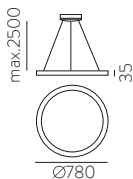

Ceiling	FINISH	WATT	LUM (Real)	SLIDE SWITCH (K)	ON/OFF	TRIAC (*)	DALI/PUSH	CASAMBI
480mm	□	40W	3450	▶ 2700 - 3000	P3848170B	P3848170BDT	P3848170BDP	P3848170BCA
				4000	P384811B	P384811BDT	P384811BDP	P384811BCA
	■	40W	3450	▶ 2700 - 3000	P3848170N	P3848170NDT	P3848170NDP	P3848170NCA
				4000	P384811N	P384811NDT	P384811NDP	P384811NCA
580mm	□	50W	4250	▶ 2700 - 3000	P3848270B	P3848270BDT	P3848270BDP	P3848270BCA
				4000	P384821B	P384821BDT	P384821BDP	P384821BCA
	■	50W	4250	▶ 2700 - 3000	P3848270N	P3848270NDT	P3848270NDP	P3848270NCA
				4000	P384821N	P384821NDT	P384821NDP	P384821NCA
780mm	□	80W	6800	▶ 2700 - 3000	P3848370B	P3848370BDT	P3848370BDP	P3848370BCA
				4000	P384831B	P384831BDT	P384831BDP	P384831BCA
	■	80W	6800	▶ 2700 - 3000	P3848370N	P3848370NDT	P3848370NDP	P3848370NCA
				4000	P384831N	P384831NDT	P384831NDP	P384831NCA
Pendant	□	50W	4250	▶ 2700 - 3000	C3848270B	C3848270BDT	C3848270BDP	C3848270BCA
				4000	C384821B	C384821BDT	C384821BDP	C384821BCA
	■	50W	4250	▶ 2700 - 3000	C3848270N	C3848270NDT	C3848270NDP	C3848270NCA
				4000	C384821N	C384821NDT	C384821NDP	C384821NCA
780mm	□	80W	6800	▶ 2700 - 3000	C3848370B	C3848370BDT	C3848370BDP	C3848370BCA
				4000	C384831B	C384831BDT	C384831BDP	C384831BCA
	■	80W	6800	▶ 2700 - 3000	C3848370N	C3848370NDT	C3848370NDP	C3848370NCA
				4000	C384831N	C384831NDT	C384831NDP	C384831NCA
980mm	□	100W	8150	▶ 2700 - 3000	C3848470B	C3848470BDT	C3848470BDP	C3848470BCA
				4000	C384841B	C384841BDT	C384841BDP	C384841BCA
	■	100W	8150	▶ 2700 - 3000	C3848470N	C3848470NDT	C3848470NDP	C3848470NCA
				4000	C384841N	C384841NDT	C384841NDP	C384841NCA

(*) TO BE USED EXCLUSIVELY WITH LED DIMMING SYSTEM AND ONLY ONE UNIT PER SYSTEM | USO EXCLUSIVO PARA REGULADORES LED Y MÁXIMO UNA UNIDAD POR REGULADOR.

PRODUCTS ON DEMAND [CASAMBI ACCESSORIES SEE PAG. 486-488] - PRODUCTOS BAJO PEDIDO [ACCESORIOS CASAMBI VER PAG. 486-488]

FINISH | □ TEXTURED WHITE - OPAL | BLANCO TEXTURADO - OPAL ■ TEXTURED BLACK - OPAL | NEGRO TEXTURADO - OPAL

IP20 IK05 CRI>90

COMPATIBLE CASAMBI

L80B10 ≥60.000h

METAL - ACRYLIC | METAL - ACRÍLICO