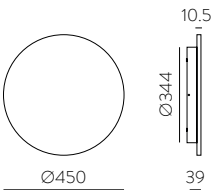

450mm	□				A3966270B	A3966270BDT	A3966270BDP
A	■	15W	1140	2700-3000	A3966270N	A3966270NDT	A3966270NDP
	■				A3966270O	A3966270ODT	A3966270ODP