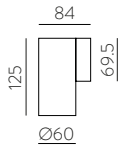

FINISH	WATT	LUM (Real)	K	CLASS					ON/OFF	TRIAC	DALI/PUSH
Wall 1L											
□	12W	1240	3000		-	-	-		A3986000B	✗	A3986000BDP
■									A3986000N		A3986000NDP
Wall 2L											
□	2x6W	1240	3000		-	-	-		A3986100B	✗	A3986100BDP
■									A3986100N		A3986100NDP

FINISH | □ TEXTURED WHITE | BLANCO TEXTURADO ■ TEXTURED BLACK | NEGRO TEXTURADO MINIMUM QTY REQUIRED 10 UNITS - CANTIDAD MÍNIMA REQUERIDA 10 UDS.

IP20 IK06 CRI>90 L80B10 ≥60.000h

ALUMINIUM | ALUMINIO