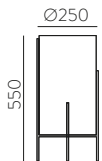

□ WHITE SHADE | PANTALLA BLANCA ■ BLACK SHADE | PANTALLA NEGRA

□ IP20 IK05 □ RAL CUSTOM

METAL - ALGODÓN | METAL - ALGODÓN

Table & Floor lamps / Sobremesas & Pies

LED BULBS
Pag. 484

	FINISH	LAMP	ON/OFF
Table 400 mm	■	1xE27 LED	S81910800
Table 550 mm	■	1xE27 LED	S81911800
 MultiPack			
Floor 1300 mm	■	1xE27 LED	H81910800
 MultiPack			