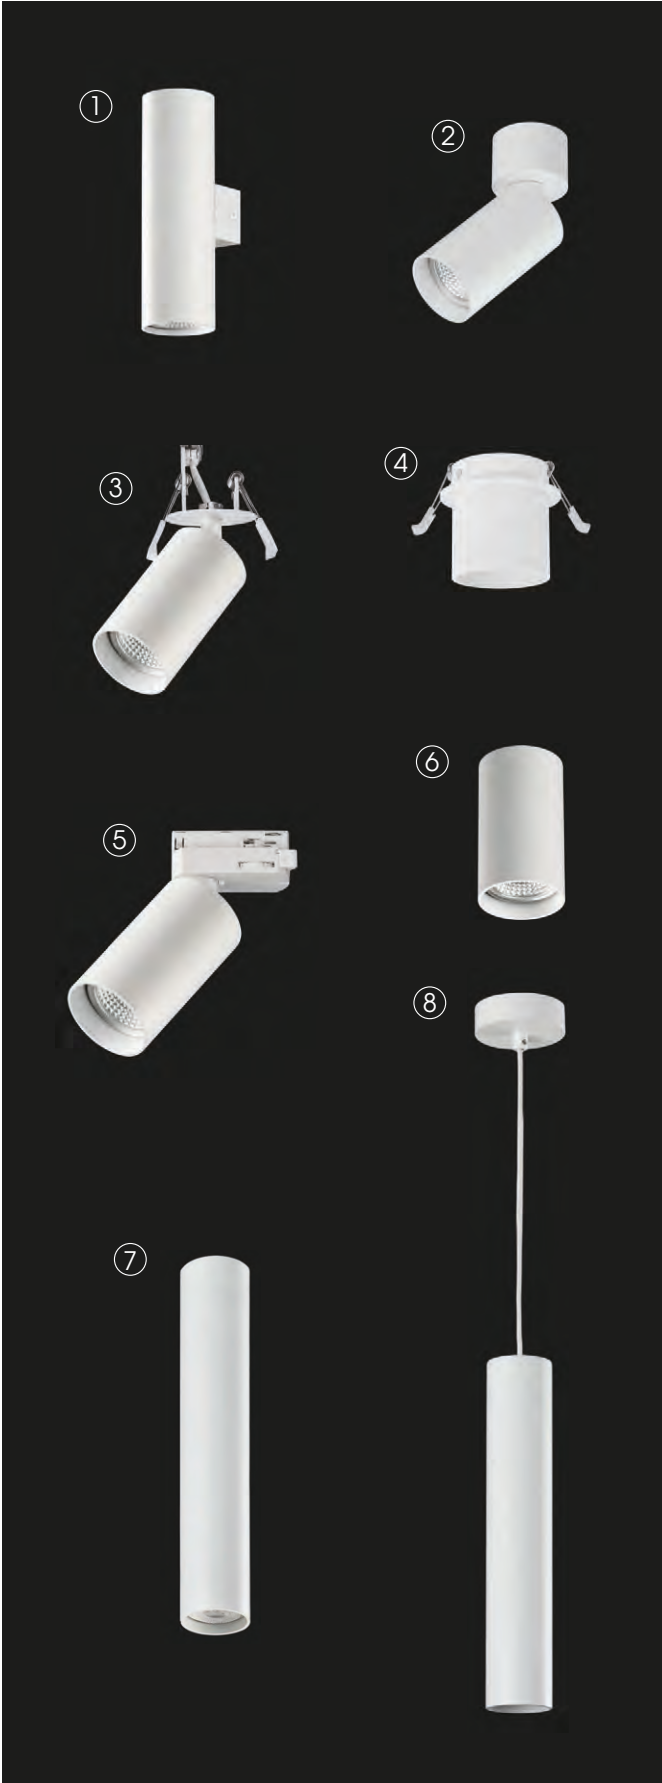

ZOOM

Technical Lighting / Iluminación técnica

SEE PAG.
374-375

ZOOM

LED BULBS
Pag. 484

Max. 58 mm

	FINISH	LAMP	CLASS					ON/OFF
1 Wall 2L	<input type="checkbox"/>	2xGU10 LED		-	-	-		A37640B
	<input checked="" type="checkbox"/>							A37640N
2 Spot 1L	<input type="checkbox"/>	1xGU10 LED		350°	90°	-		F37640B
	<input checked="" type="checkbox"/>							F37640N
3 Spot Recessed 1L	<input type="checkbox"/>	1xGU10 LED		350°	90°	Ø44		E37640B
	<input checked="" type="checkbox"/>							E37640N
4 Mini Spot Recessed 1L	<input type="checkbox"/>	1xGU10 LED		-	-	Ø64		E37641B
	<input checked="" type="checkbox"/>							E37641N
5 Track 1L (3-PHASE)	<input type="checkbox"/>	1xGU10 LED		350°	90°	-		T37640B
	<input checked="" type="checkbox"/>							T37640N
6 Ceiling 100mm	<input type="checkbox"/>	1xGU10 LED		-	-	-		P37640B
	<input checked="" type="checkbox"/>							P37640N
7 Ceiling 350mm	<input type="checkbox"/>	1xGU10 LED		-	-	-		P37641B
	<input checked="" type="checkbox"/>							P37641N
7 Ceiling 450mm	<input type="checkbox"/>	1xGU10 LED		-	-	-		P37642B
	<input checked="" type="checkbox"/>							P37642N
8 Pendant 1L	<input type="checkbox"/>	1xGU10 LED		-	-	-		C37640B
	<input checked="" type="checkbox"/>							C37640N