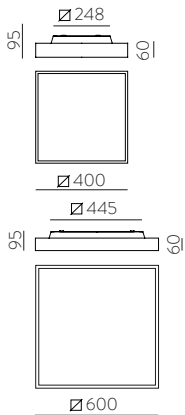

FINISH	WATT	LUM (Real)	SLIDE SWITCH (K)	ON/OFF	TRIAC (*)	DALI/PUSH	CASAMBI
400mm	□	40W+5W	3400+500	2700 - 3000	P3973070B	P3973070BDT	P3973070BDP	P3973070BCA
	■	40W+5W	3400+500	2700 - 3000	P3973070N	P3973070NDT	P3973070NDP	P3973070NCA
600mm	□	65W+9W	6000+760	2700 - 3000	P3973170B	P3973170BDT	P3973170BDP	P3973170BCA
	■	65W+9W	6000+760	2700 - 3000	P3973170N	P3973170NDT	P3973170NDP	P3973170NCA

(*) TO BE USED EXCLUSIVELY WITH LED DIMMING SYSTEM AND ONLY ONE UNIT PER SYSTEM USO EXCLUSIVO PARA REGULADORES LED Y MÁXIMO UNA UNIDAD POR REGULADOR.

PRODUCTS ON DEMAND [CASAMBI ACCESSORIES SEE PAG. 486-488] - PRODUCTOS BAJO PEDIDO [ACCESORIOS CASAMBI VER PAG. 486-488]

FINISH | □ TEXTURED WHITE - OPAL | BLANCO TEXTURADO - OPAL ■ TEXTURED BLACK - OPAL | NEGRO TEXTURADO - OPAL

IP20 IK06 CRI>90 Incl RAL COMPATIBLE CASAMBI MacAdam Step≤3 L80B10 ≥60.000h UGR<19 METAL - ACRYLIC | METAL - ACRÍLICO