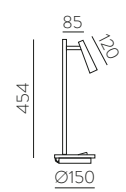

FINISH | □ TEXTURED WHITE | BLANCO TEXTURADO ■ TEXTURED BLACK | NEGRO TEXTURADO

IP20 IK06

ALUMINIUM | ALUMINIO

PANAU

PANAU

Table & Floor lamps / Sobremesas & Pies

	FINISH	WATT	LUM (Real)	K	CLASS		ON/OFF	TRIAC	DALI/PUSH
Wall	□						A3660001B		
	■	3W+6W	285/540	3000	⊕			✗	✗
Table	□						S36600B		
	■	3W+6W	285/540	3000	□			✗	✗
Floor	□						H36600B		
	■	3W+8W	285/720	3000	□			✗	✗
							H36600NS		