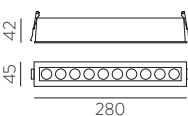

□	24W	1790	3000	□35x270	E3980100B	E3980100BDT	E3980100BDP
■					E3980100N	E3980100NDT	E3980100NDP

MINIMUM QTY REQUIRED 10 UNITS - CANTIDAD MÍNIMA REQUERIDA 10 UDS. (*) GROUP INSTALLATION, PLEASE CONSULT - INSTALACIÓN EN GRUPO, CONSULTAR.

FINISH | □ TEXTURED WHITE | BLANCO TEXTURADO ■ TEXTURED BLACK | NEGRO TEXTURADO

IP20 IK06 CRI>90 **L80B10 ≥60.000h** ALUMINIUM | ALUMINIO