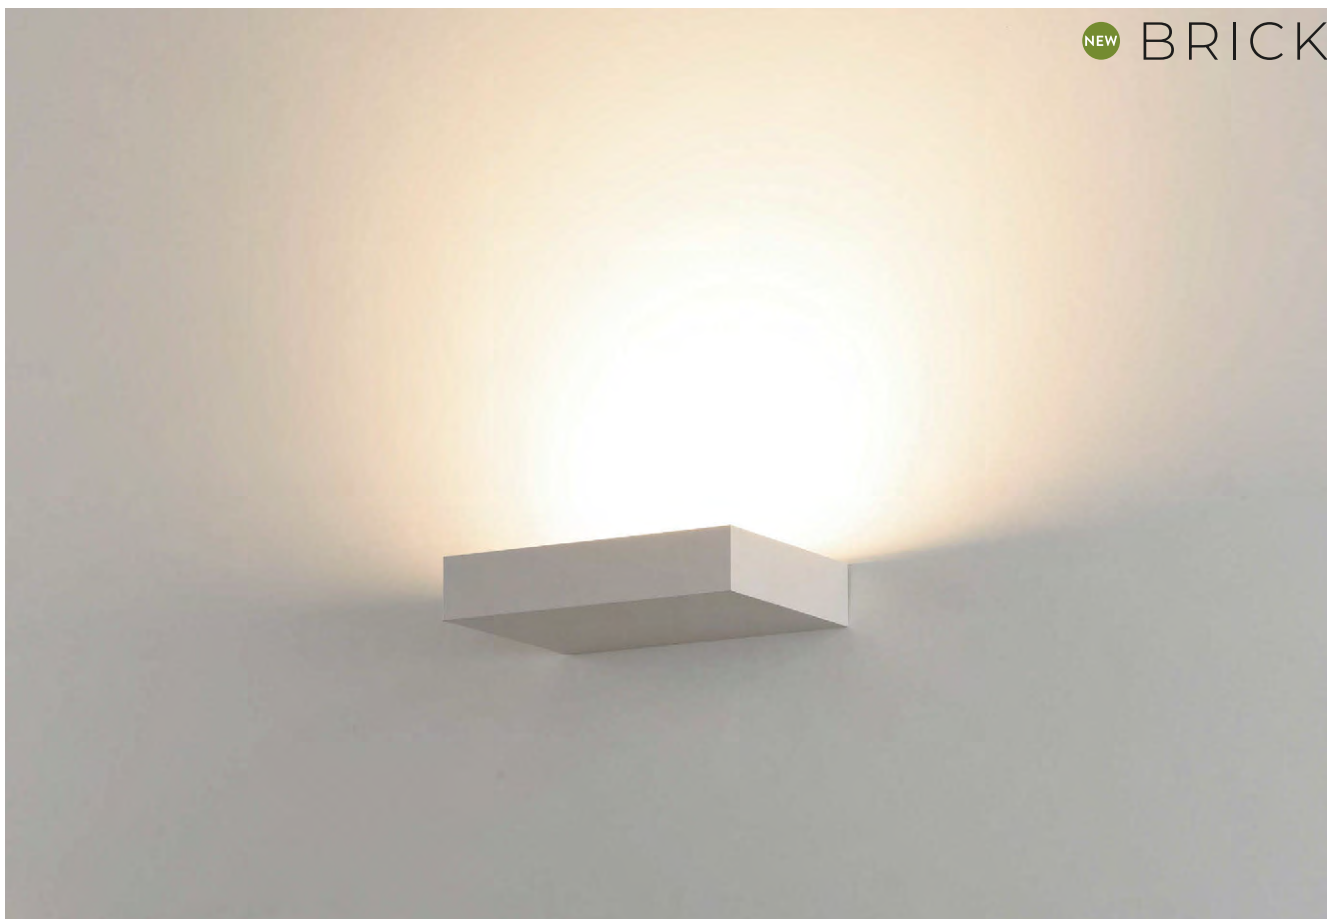

Wall lamps / Apliques