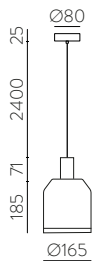

FINISH	LAMP	ON/OFF
	1xE27 LED	C3908081B
		C3908081N
		C3908082B
		C3908082N

FINISH | ☐ TEXT. WHITE - TEXT. WHITE | BLANCO TEXTURADO. - BLANCO TEXTURADO

☐ TEXT. WHITE - TEXT. BLACK | BLANCO TEXTURADO - NEGRO TEXTURADO

☐ PENDANT KIT WHITE | KIT COLGANTE BLANCO

☐ PENDANT KIT BLACK | KIT COLGANTE NEGRO

IP20 IK06

ALUMINIUM | ALUMINIO