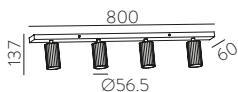

MODRIAN

LED BULBS
Pag. 484

MODRIAN

	FINISH	LAMP	CLASS			ON/OFF
1 Wall 1L	<input type="checkbox"/>					A3951080B
	<input checked="" type="checkbox"/>	1xGU10 LED		-		A3951080N
	<input checked="" type="checkbox"/>					A3951080O
2 Wall 2L	<input type="checkbox"/>					A3951180B
	<input checked="" type="checkbox"/>	2xGU10 LED		-		A3951180N
	<input checked="" type="checkbox"/>					A3951180O
3 Ceiling 1L	<input type="checkbox"/>					P3951080B
	<input checked="" type="checkbox"/>	1xGU10 LED		-		P3951080N
	<input checked="" type="checkbox"/>					P3951080O
4 Spot 1L	<input type="checkbox"/>					P3951180B
	<input checked="" type="checkbox"/>	1xGU10 LED		-		P3951180N
	<input checked="" type="checkbox"/>					P3951180O
5 Spot Recessed 1L	<input type="checkbox"/>					E3951080B
	<input checked="" type="checkbox"/>	1xGU10 LED		Ø44		E3951080N
	<input checked="" type="checkbox"/>					E3951080O
6 Track 1L (3-PHASE)	<input type="checkbox"/>					T3951080B
	<input checked="" type="checkbox"/>	1xGU10 LED		-		T3951080N
	<input checked="" type="checkbox"/>					T3951080O
7 Round Ceiling 3L	<input type="checkbox"/>					P3951280B
	<input checked="" type="checkbox"/>	3xGU10 LED		-		P3951280N
	<input checked="" type="checkbox"/>					P3951280O
8 Square Ceiling 3L	<input type="checkbox"/>					P3951380B
	<input checked="" type="checkbox"/>	3xGU10 LED		-		P3951380N
	<input checked="" type="checkbox"/>					P3951380O
9 Square Ceiling 4L	<input type="checkbox"/>					P3951480B
	<input checked="" type="checkbox"/>	4xGU10 LED		-		P3951480N
	<input checked="" type="checkbox"/>					P3951480O
10 Pendant 1L	<input type="checkbox"/>					C3951080B
	<input checked="" type="checkbox"/>	1xGU10 LED		-		C3951080N
	<input checked="" type="checkbox"/>					C3951080O