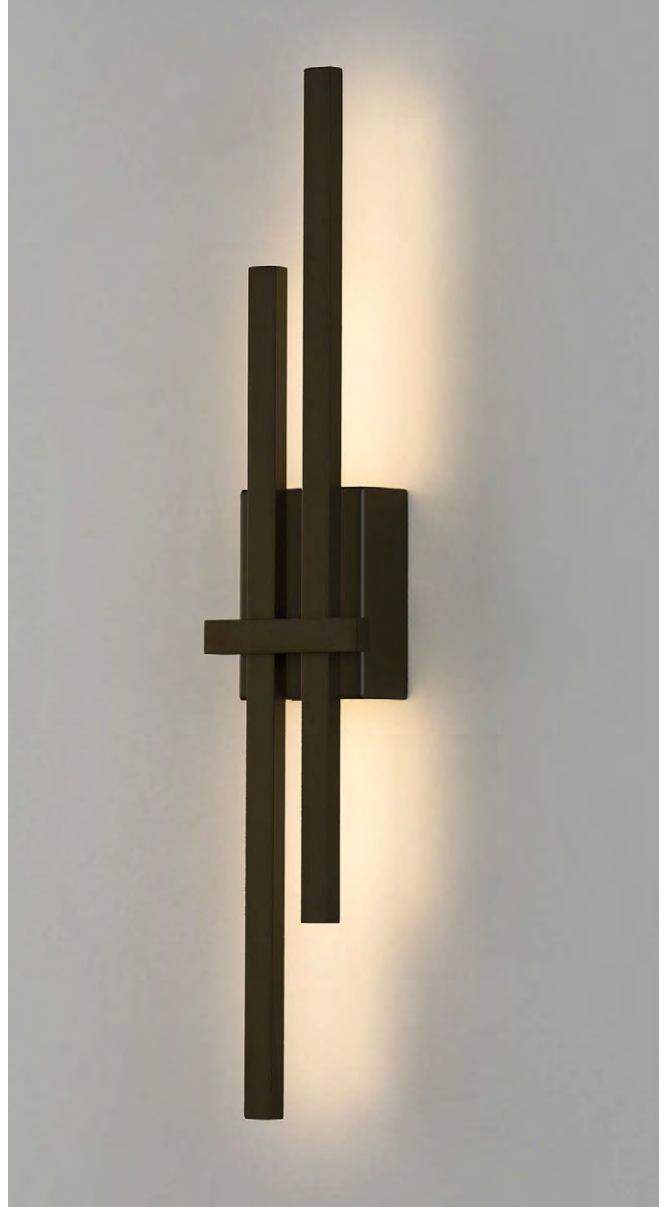

UPGRADE SHADOW

Design by Nacho Timón

Wall lamps / Apliques

SLIDE SWITCH

K SELECTOR

2700K 3000K

FINISH	WATT	LUM (Real)	SLIDE SWITCH (K)	ON/OFF	TRIAC	DALI/PUSH
■	12W	760	▶ 2700-3000	A3796170N	A3796170NDT	A3796170NDP
■				A3796170O	A3796170ODT	A3796170ODP

FINISH | ■ TEXTURED BLACK | NEGRO TEXTURADO ■ TECHNICAL GOLD | ORO TÉCNICO

MINIMUM QTY REQUIRED 10 UNITS - CANTIDAD MÍNIMA REQUERIDA 10 UDS.

IP20 IK06 CRI>90

incl

COMPATIBLE RAL CASAMBI

MacAdam Step<=3

L80B20 ≥50.000h

METAL | METAL