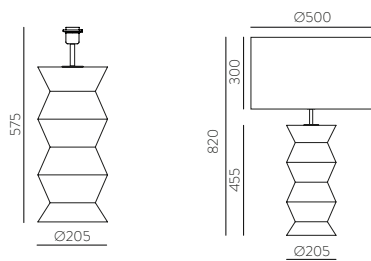

FINISH	LAMP	ON/OFF
☐ MultiPack	1xE27	✓ S8211080B
☐	1xE27	✗ S8211080BSP

FINISH | ☐ MATT WHITE | BLANCO MATE

☐ WHITE SHADE | PANTALLA BLANCA

☐ IP20 IK00 ☐ CUSTOM

CERAMICS - METAL - COTTON | CERÁMICA - METAL - ALGODÓN