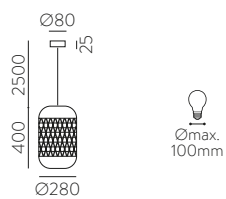

FINISH	LAMP	ON/OFF
		1xE27 LED	C3931082NA
			C3931081NA

FINISH | NATURAL RATTAN | RATTAN NATURAL

PENDANT KIT WHITE | KIT COLGANTE BLANCO PENDANT KIT BLACK | KIT COLGANTE NEGRO

IP20 IK05

NATURAL RATTAN - METAL | RATTAN NATURAL - METAL