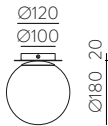

METAL - DOUBLE LAYER GLASS | METAL - CRISTAL DOBLE CAPA

PARMA

PARMA

EXTENDED FAMILY
Pag. 46-51

LED BULBS
Pag. 484

1x Ømax. 145mm
max.95

1x Ømax. 145mm
max.95

1x Ømax. 145mm
max.145