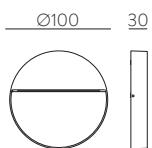

FINISH	WATT	LUM (Real)	K	ON/OFF	TRIAC	DALI/PUSH
■	4W	175	3000	A2061000GR	✗	✗

FINISH | ■ ANTHRACITE RAL 7024 | ANTRACITA RAL 7024

IP65 IK06 CRI>80 65° incl RAL MacAdam Steps3 L80B20 ≥50.000h

ALUMINIUM | ALUMINIO