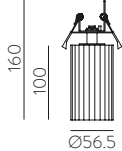

FINISH	LAMP	CLASS			ON/OFF
1 | Wall 1L	☐					A3951080B
	☒	1xGU10 LED		-		A3951080N
	☒					A3951080O
2 | Wall 2L	☐					A3951180B
	☒	2xGU10 LED		-		A3951180N
	☒					A3951180O
3 | Ceiling 1L	☐					P3951080B
	☒	1xGU10 LED		-		P3951080N
	☒					P3951080O
4 | Spot 1L	☐					P3951180B
	☒	1xGU10 LED		-		P3951180N
	☒					P3951180O
5 | Spot Recessed 1L	☐					E3951080B
	☒	1xGU10 LED		Ø44		E3951080N
	☒					E3951080O
6 | Track 1L (3-PHASE)	☐					T3951080B
	☒	1xGU10 LED		-		T3951080N
	☒					T3951080O
7 | Round Ceiling 3L	☐					P3951280B
	☒	3xGU10 LED		-		P3951280N
	☒					P3951280O
8 | Square Ceiling 3L	☐					P3951380B
	☒	3xGU10 LED		-		P3951380N
	☒					P3951380O
9 | Square Ceiling 4L	☐					P3951480B
	☒	4xGU10 LED		-		P3951480N
	☒					P3951480O
10 | Pendant 1L	☐					C3951080B
	☒	1xGU10 LED		-		C3951080N
	☒					C3951080O

FINISH | ☐ WHITE | BLANCO ☒ BLACK | NEGRO ☒ TECHNICAL GOLD - BLACK | ORO TÉCNICO - NEGRO

IP20 IK06

ALUMINIUM | ALUMINIO

Technical Lighting / Iluminación técnica