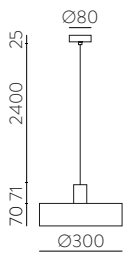

FINISH	LAMP	ON/OFF
	1xE27 LED	C3708081B
		C3708081N
		C3708082B
		C3708082N

FINISH | TEXT. WHITE - TEXT. WHITE | BLANCO TEXTURADO - BLANCO TEXTURADO TEXT. WHITE - TEXT. BLACK | BLANCO TEXTURADO - NEGRO TEXTURADO

PENDANT KIT WHITE | KIT COLGANTE BLANCO

PENDANT KIT BLACK | KIT COLGANTE NEGRO

IP20 IK06

METAL | METAL