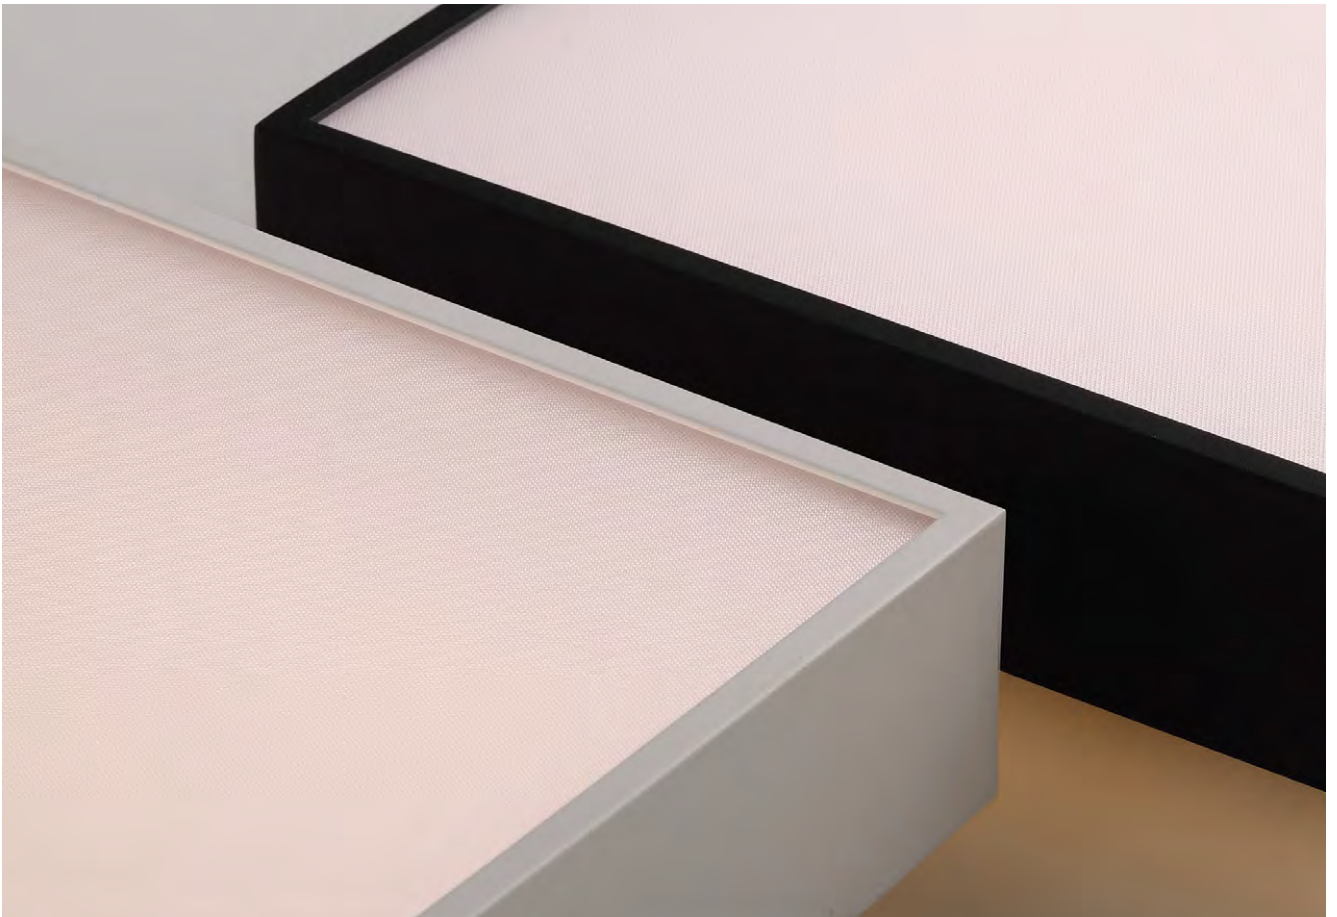

Iluminación de Techo

OPORTO NEW

Ceiling lamps / Iluminación de techo

ROMA

Ceiling lamps / Iluminación de techo

OPORTO NEW

Ceiling lamps / Iluminación de techo

The micro-prismatic diffuser reduces glare and ensures maximum light transmission. The diodes can be visible.