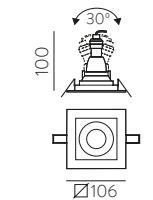

LED BULBS
Pag. 484