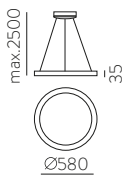

Ceiling	FINISH	WATT	LUM (Real)	SLIDE SWITCH (K)	ON/OFF	TRIAC (*)	DALI/PUSH	CASAMBI
480mm	□	40W	3450	▶ 2700 - 3000	P3848170B	P3848170BDT	P3848170BDP	P3848170BCA
				4000	P384811B	P384811BDT	P384811BDP	P384811BCA
	■	40W	3450	▶ 2700 - 3000	P3848170N	P3848170NDT	P3848170NDP	P3848170NCA
				4000	P384811N	P384811NDT	P384811NDP	P384811NCA
580mm	□	50W	4250	▶ 2700 - 3000	P3848270B	P3848270BDT	P3848270BDP	P3848270BCA
				4000	P384821B	P384821BDT	P384821BDP	P384821BCA
	■	50W	4250	▶ 2700 - 3000	P3848270N	P3848270NDT	P3848270NDP	P3848270NCA
				4000	P384821N	P384821NDT	P384821NDP	P384821NCA
780mm	□	80W	6800	▶ 2700 - 3000	P3848370B	P3848370BDT	P3848370BDP	P3848370BCA
				4000	P384831B	P384831BDT	P384831BDP	P384831BCA
	■	80W	6800	▶ 2700 - 3000	P3848370N	P3848370NDT	P3848370NDP	P3848370NCA
				4000	P384831N	P384831NDT	P384831NDP	P384831NCA
Pendant	□	50W	4250	▶ 2700 - 3000	C3848270B	C3848270BDT	C3848270BDP	C3848270BCA
				4000	C384821B	C384821BDT	C384821BDP	C384821BCA
	■	50W	4250	▶ 2700 - 3000	C3848270N	C3848270NDT	C3848270NDP	C3848270NCA
				4000	C384821N	C384821NDT	C384821NDP	C384821NCA
780mm	□	80W	6800	▶ 2700 - 3000	C3848370B	C3848370BDT	C3848370BDP	C3848370BCA
				4000	C384831B	C384831BDT	C384831BDP	C384831BCA
	■	80W	6800	▶ 2700 - 3000	C3848370N	C3848370NDT	C3848370NDP	C3848370NCA
				4000	C384831N	C384831NDT	C384831NDP	C384831NCA
980mm	□	100W	8150	▶ 2700 - 3000	C3848470B	C3848470BDT	C3848470BDP	C3848470BCA
				4000	C384841B	C384841BDT	C384841BDP	C384841BCA
	■	100W	8150	▶ 2700 - 3000	C3848470N	C3848470NDT	C3848470NDP	C3848470NCA
				4000	C384841N	C384841NDT	C384841NDP	C384841NCA

(*) TO BE USED EXCLUSIVELY WITH LED DIMMING SYSTEM AND ONLY ONE UNIT PER SYSTEM | USO EXCLUSIVO PARA REGULADORES LED Y MÁXIMO UNA UNIDAD POR REGULADOR.

PRODUCTS ON DEMAND [CASAMBI ACCESSORIES SEE PAG. 486-488] - PRODUCTOS BAJO PEDIDO [ACCESORIOS CASAMBI VER PAG. 486-488]

FINISH | □ TEXTURED WHITE - OPAL | BLANCO TEXTURADO - OPAL ■ TEXTURED BLACK - OPAL | NEGRO TEXTURADO - OPAL

IP20 IK05 CRI>90

COMPATIBLE CASAMBI

L80B10 ≥60.000h

METAL - ACRYLIC | METAL - ACRÍLICO