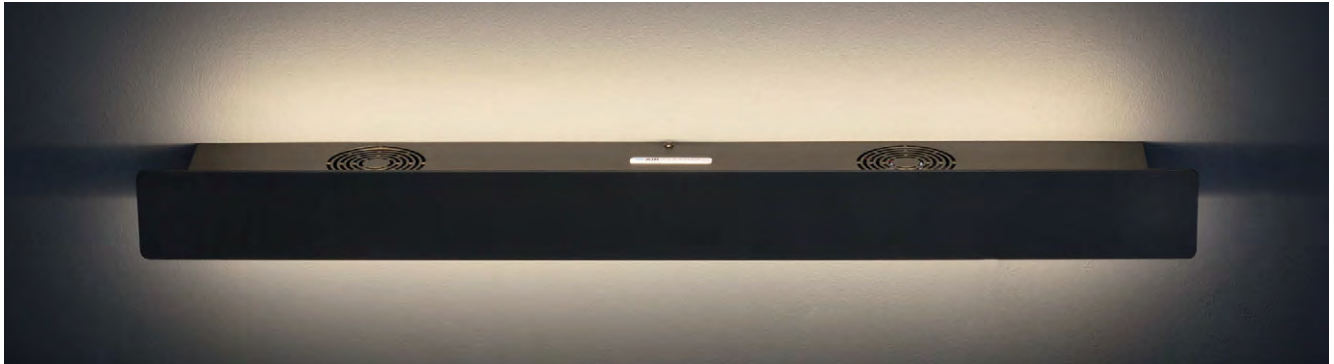

AIR CLEANER FOSCA

Wall lamps / Apliques

Illuminate and purify environments with a single product
Ilumina y purifica los ambientes con un único producto