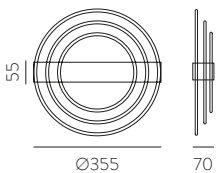

FINISH	WATT	LUM (Real)	SLIDE SWITCH (K)	ON/OFF	TRIAC	DALI/PUSH
■	13W	808	▶ 2700-3000	A3813070N	A3813070NDT	A3813070NDP
■				A3813070O	A3813070ODT	A3813070ODP

FINISH | ■ TEXTURED BLACK | NEGRO TEXTURADO ■ TECHNICAL GOLD | ORO TÉCNICO MINIMUM QTY REQUIRED 10 UNITS - CANTIDAD MÍNIMA REQUERIDA 10 UDS.

IP20 IK04 CRI>90 Incl RAL COMPATIBLE CASAMBI MacAdam Steps 3 L80B20 ≥50.000h METAL - ACRYLIC | METAL - ACRÍLICO