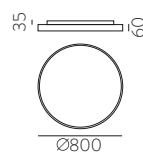

FINISH	WATT	LUM (Real)	K	ON/OFF	TRIAC (*)	DALI/PUSH	CASAMBI	
400mm	□	30W + 5W	2745 + 460	3000	P385140B	P385140BDT	P385140BDP	P385140BCA	
				4000	P385141B	P385141BDT	P385141BDP	P385141BCA	
	■			3000	P385140N	P385140NDT	P385140NDP	P385140NCA	
				4000	P385141N	P385141NDT	P385141NDP	P385141NCA	
	600mm	□	60W + 8W	5490 + 735	3000	P385160B	P385160BDT	P385160BDP	P385160BCA
					4000	P385161B	P385161BDT	P385161BDP	P385161BCA
■				3000	P385160N	P385160NDT	P385160NDP	P385160NCA	
				4000	P385161N	P385161NDT	P385161NDP	P385161NCA	
800mm		□	80W + 12W	7320 + 915	3000	P385180B	P385180BDT	P385180BDP	P385180BCA
					4000	P385181B	P385181BDT	P385181BDP	P385181BCA
	■			3000	P385180N	P385180NDT	P385180NDP	P385180NCA	
				4000	P385181N	P385181NDT	P385181NDP	P385181NCA	

(*) TO BE USED EXCLUSIVELY WITH LED DIMMING SYSTEM AND ONLY ONE UNIT PER SYSTEM USO EXCLUSIVO PARA REGULADORES LED Y MÁXIMO UNA UNIDAD POR REGULADOR.

PRODUCTS ON DEMAND [CASAMBI ACCESSORIES SEE PAG. 486-488] - PRODUCTOS BAJO PEDIDO [ACCESORIOS CASAMBI VER PAG. 486-488]

FINISH | □ TEXTURED WHITE - OPAL | BLANCO TEXTURADO - OPAL ■ TEXTURED BLACK - OPAL | NEGRO TEXTURADO - OPAL

IP20 IK06 CRI>90 incl RAL COMPATIBLE CASAMBI MacAdam Step≤3 **L80B10 ≥60.000h** METAL - ACRYLIC | METAL - ACRÍLICO