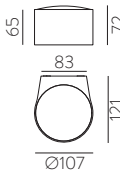

FINISH	WATT	LUM (Real)	K			ON/OFF	TRIAC	DALI/PUSH
Ceiling		☐	6W	495	3000	95°		P2060000B		
		☐						P2060000GR	✗	✗
Wall 1 light		☐	6W	540	3000	100°		A2060000B		
		☐						A2060000GR	✗	✗
Wall 2 lights		☐	12W	1080	3000	100°		A2060100B		
		☐						A2060100GR	✗	✗

FINISH | ☒ ANTHRACITE RAL 7024 | ANTRACITA RAL 7024 ☐ WHITE TEXTURED RAL 9016 | BLANCO TEXTURADO RAL 9016

IP65 IK06 CRI>80 incl MacAdam Step≤3 **L80B20 ≥50.000h**

ALUMINIUM - ACRYLIC | ALUMINIO - ACRÍLICO