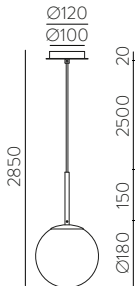

1x Ømax. 145mm
max.145