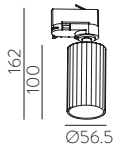

FINISH	LAMP	CLASS			ON/OFF
1 | Wall 1L	☐					A3951080B
	☒	1xGU10 LED		-		A3951080N
	☒					A3951080O
2 | Wall 2L	☐					A3951180B
	☒	2xGU10 LED		-		A3951180N
	☒					A3951180O
3 | Ceiling 1L	☐					P3951080B
	☒	1xGU10 LED		-		P3951080N
	☒					P3951080O
4 | Spot 1L	☐					P3951180B
	☒	1xGU10 LED		-		P3951180N
	☒					P3951180O
5 | Spot Recessed 1L	☐					E3951080B
	☒	1xGU10 LED		Ø44		E3951080N
	☒					E3951080O
6 | Track 1L (3-PHASE)	☐					T3951080B
	☒	1xGU10 LED		-		T3951080N
	☒					T3951080O
7 | Round Ceiling 3L	☐					P3951280B
	☒	3xGU10 LED		-		P3951280N
	☒					P3951280O
8 | Square Ceiling 3L	☐					P3951380B
	☒	3xGU10 LED		-		P3951380N
	☒					P3951380O
9 | Square Ceiling 4L	☐					P3951480B
	☒	4xGU10 LED		-		P3951480N
	☒					P3951480O
10 | Pendant 1L	☐					C3951080B
	☒	1xGU10 LED		-		C3951080N
	☒					C3951080O

FINISH | ☐ WHITE | BLANCO ☒ BLACK | NEGRO ☒ TECHNICAL GOLD - BLACK | ORO TÉCNICO - NEGRO

IP20 IK06

ALUMINIUM | ALUMINIO

Technical Lighting / Iluminación técnica