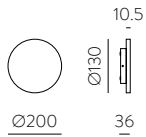

COMBO

Wall lamps / Apliques

COMBO

ANY COLOUR AVAILABLE, MOQ OF 10 UNITS. CONSULT OUR SALES TEAM. CUALQUIER COLOR DISPONIBLE, CANTIDAD MÍNIMA 10 UDS. CONSULTA A NUESTRO EQUIPO COMERCIAL.

MULTI CONNECTION

	FINISH	WATT	LUM (Real)	SLIDE SWITCH (K)	ON/OFF	TRIAC	DALI/PUSH
200mm	□				A3966070B	A3966070BDT	A3966070BDP
A	■	10W	640	2700-3000	A3966070N	A3966070NDT	A3966070NDP
	■				A3966070O	A3966070ODT	A3966070ODP
300 mm	□				A3966170B	A3966170BDT	A3966170BDP
B	■	11W	760	2700-3000	A3966170N	A3966170NDT	A3966170NDP
	■				A3966170O	A3966170ODT	A3966170ODP
450mm	□				A3966270B	A3966270BDT	A3966270BDP
A	■	15W	1140	2700-3000	A3966270N	A3966270NDT	A3966270NDP
	■				A3966270O	A3966270ODT	A3966270ODP
600mm	□				A3966370B	A3966370BDT	A3966370BDP
B	■	20W	1350	2700-3000	A3966370N	A3966370NDT	A3966370NDP
	■				A3966370O	A3966370ODT	A3966370ODP