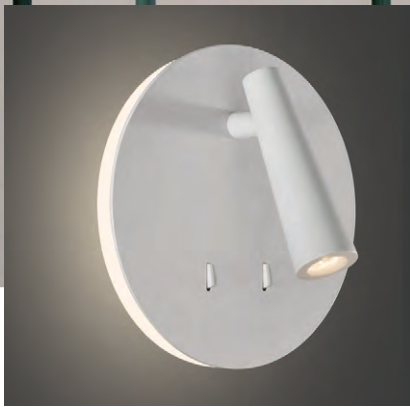

EXTENDED FAMILY
Pag. 100-101