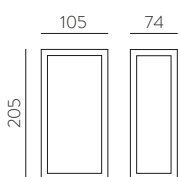

Outdoor / Iluminación exterior