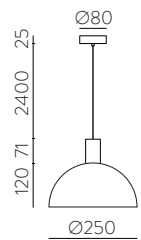

FINISH	LAMP	ON/OFF
250 mm	☐		C3707080B
	☐	1xE27 LED	C3707080BO
	☐		C3707080N
350 mm			C3707080NO
	☐		C3707180B
		1xE27 LED	C3707180BOT
	☐		C3707180N
			C3707180NOT
	☐		

FINISH | ☐ TEXT. WHITE - TEXT. WHITE | BLANCO TEXTURADO - BLANCO TEXTURADO | ☐ TECHNICAL GOLD - TEXT. WHITE | ORO TÉCNICO - BLANCO TEXTURADO
☐ TEXT. WHITE - TEXT. BLACK | BLANCO TEXTURADO - NEGRO TEXTURADO | ☐ TECHNICAL GOLD - TEXT. BLACK | ORO TÉCNICO - TEXTURADO NEGRO

IP20 IK06 | RAL | PENDANT KIT WHITE | KIT COLGANTE BLANCO | PENDANT KIT BLACK | KIT COLGANTE NEGRO | METAL | METAL