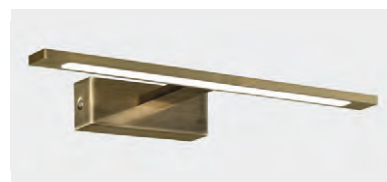

UPGRADE MENORCA

Bathroom / Iluminación Baño

SLIDE SWITCH

K SELECTOR
3000K 4000K

FINISH	WATT	LUM (Real)	SLIDE SWITCH (K)	ON/OFF	TRIAC	DALI/PUSH
□				A3730271B		
■	12W	1480	▶ 3000 - 4000	A3730271N	✗	✗
■				A3730270C		
■				A3730271U		

FINISH | □ TEXTURED WHITE | BLANCO TEXTURADO ■ TEXTURED BLACK | NEGRO TEXTURADO ■ CHROME | CROMO ■ ANTIQUE BRASS | CUERO

IP44 IK01 CRI>90 incl MacAdam Step53 L80B20 ≥50.000h

METAL | METAL