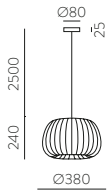

NEW	□		C3055082BN
	NEW	□		C3055081BB
	NEW	■	1xE27 LED	C3055082PIN
	NEW	■		C3055081PIB