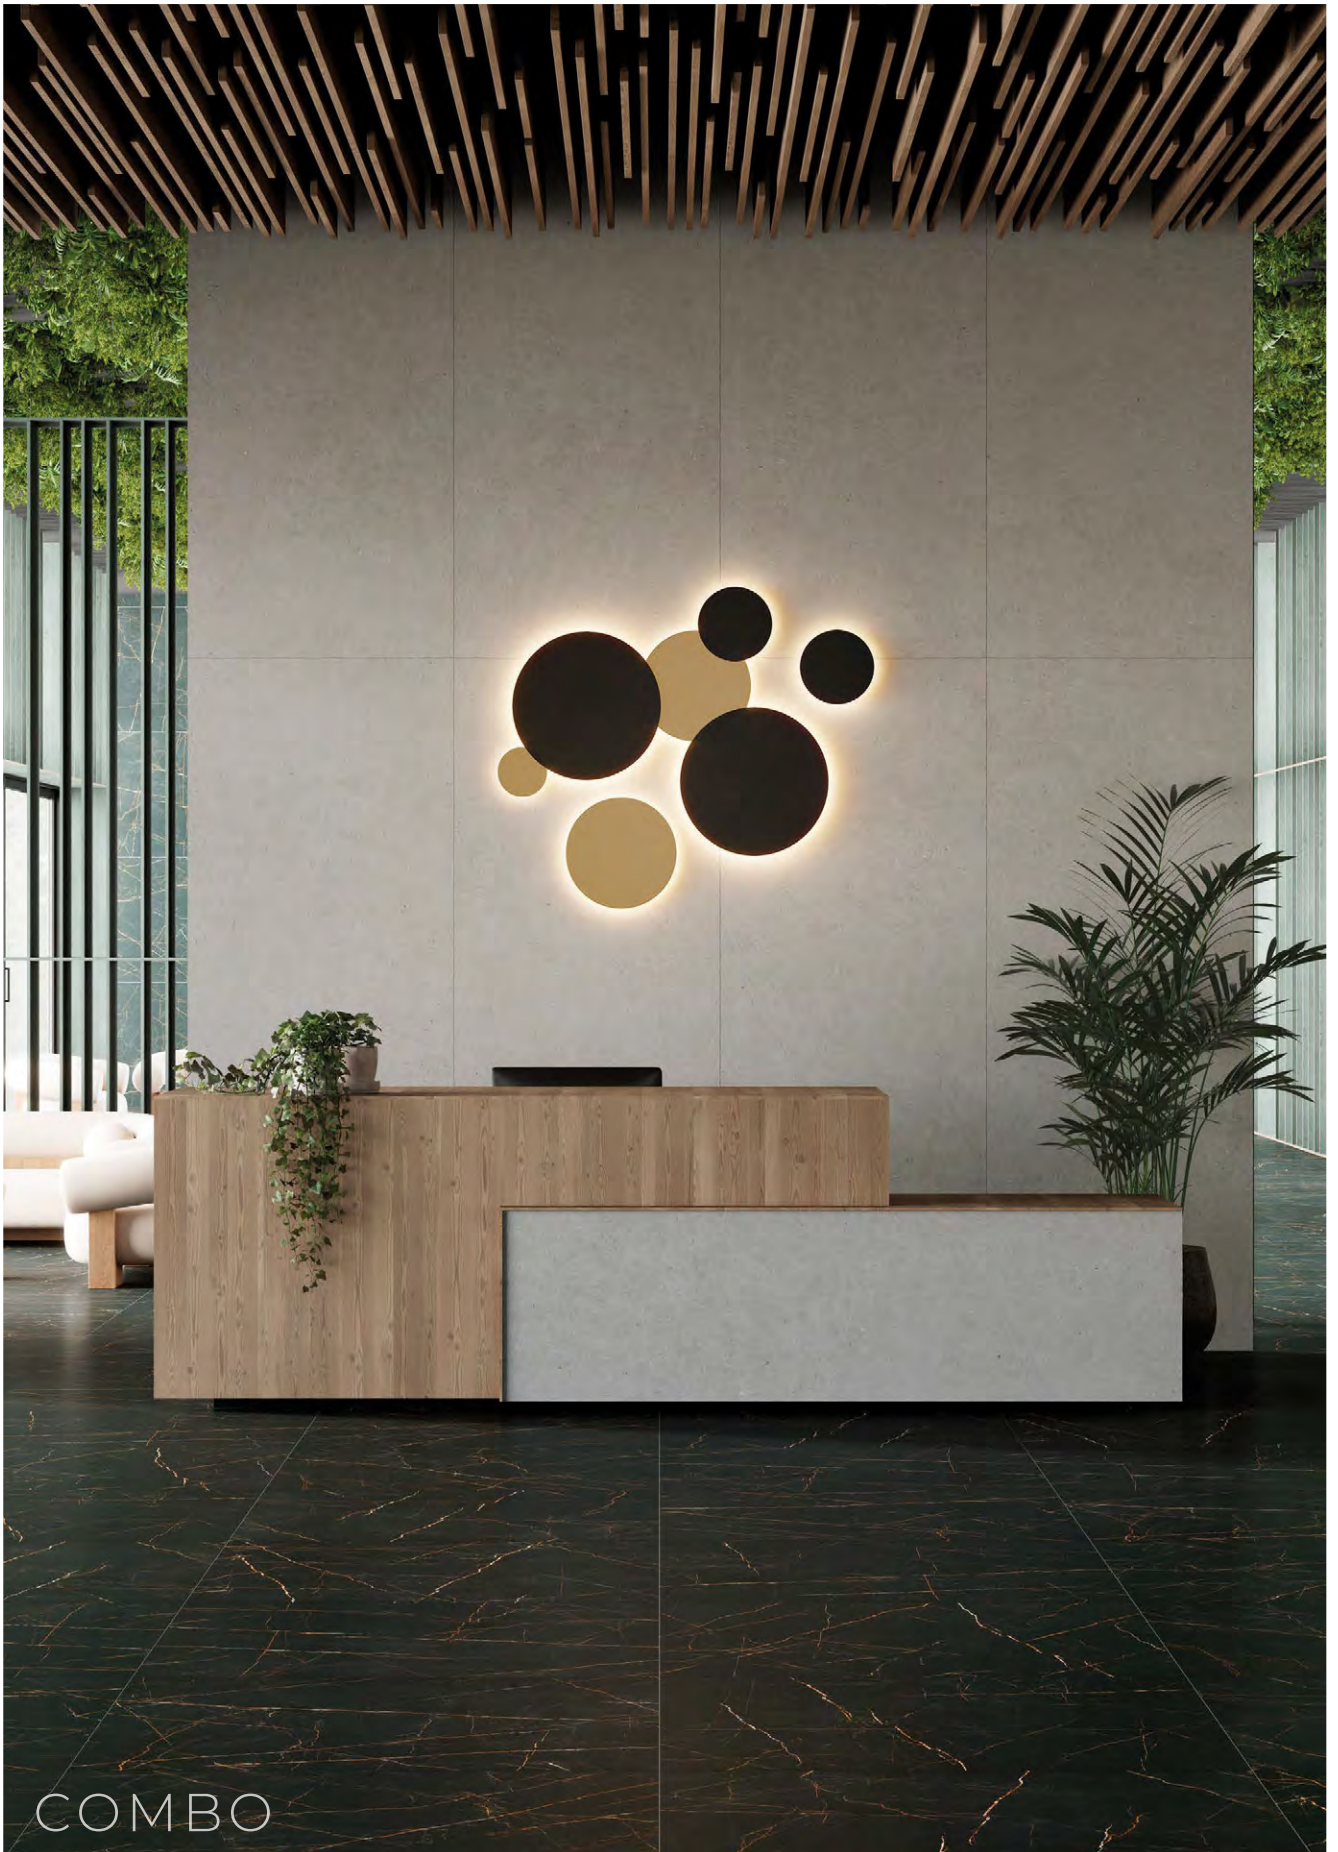

COMBO

Wall lamps / Apliques

COMBO

ANY COLOUR AVAILABLE, MOQ OF 10 UNITS. CONSULT OUR SALES TEAM. CUALQUIER COLOR DISPONIBLE, CANTIDAD MÍNIMA 10 UDS. CONSULTA A NUESTRO EQUIPO COMERCIAL.

MULTI CONNECTION

	FINISH	WATT	LUM (Real)	SLIDE SWITCH (K)	ON/OFF	TRIAC	DALI/PUSH
200mm	□				A3966070B	A3966070BDT	A3966070BDP
A	■	10W	640	2700-3000	A3966070N	A3966070NDT	A3966070NDP
	■				A3966070O	A3966070ODT	A3966070ODP
300 mm	□				A3966170B	A3966170BDT	A3966170BDP
B	■	11W	760	2700-3000	A3966170N	A3966170NDT	A3966170NDP
	■				A3966170O	A3966170ODT	A3966170ODP
450mm	□				A3966270B	A3966270BDT	A3966270BDP
A	■	15W	1140	2700-3000	A3966270N	A3966270NDT	A3966270NDP
	■				A3966270O	A3966270ODT	A3966270ODP
600mm	□				A3966370B	A3966370BDT	A3966370BDP
B	■	20W	1350	2700-3000	A3966370N	A3966370NDT	A3966370NDP
	■				A3966370O	A3966370ODT	A3966370ODP