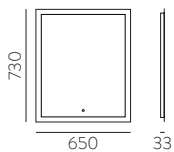

650mm	□	43W	3068	3000	A359600LP