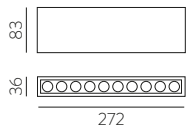

□	24W	1790	3000	□	P3980100B	✗	✗
■					P3980100N	✗	✗

IP20 IK06 CRI>90 **L80B10 ≥60.000h** ALUMINIUM | ALUMINIO

RECESSED

FINISH	WATT	LUM (Real)	K	CLASS	ON/OFF	TRIAC	DALI/PUSH
□	3W	170	3000	□40x40	E3980300B	E3980300BDT (*)	E3980300BDP (*)
■					E3980300N	E3980300NDT (*)	E3980300NDP (*)