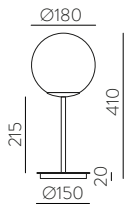

Table Lamp	■				S39460800
		1xE27 LED	□	IP20	□
	● NEW ■				S3946080N