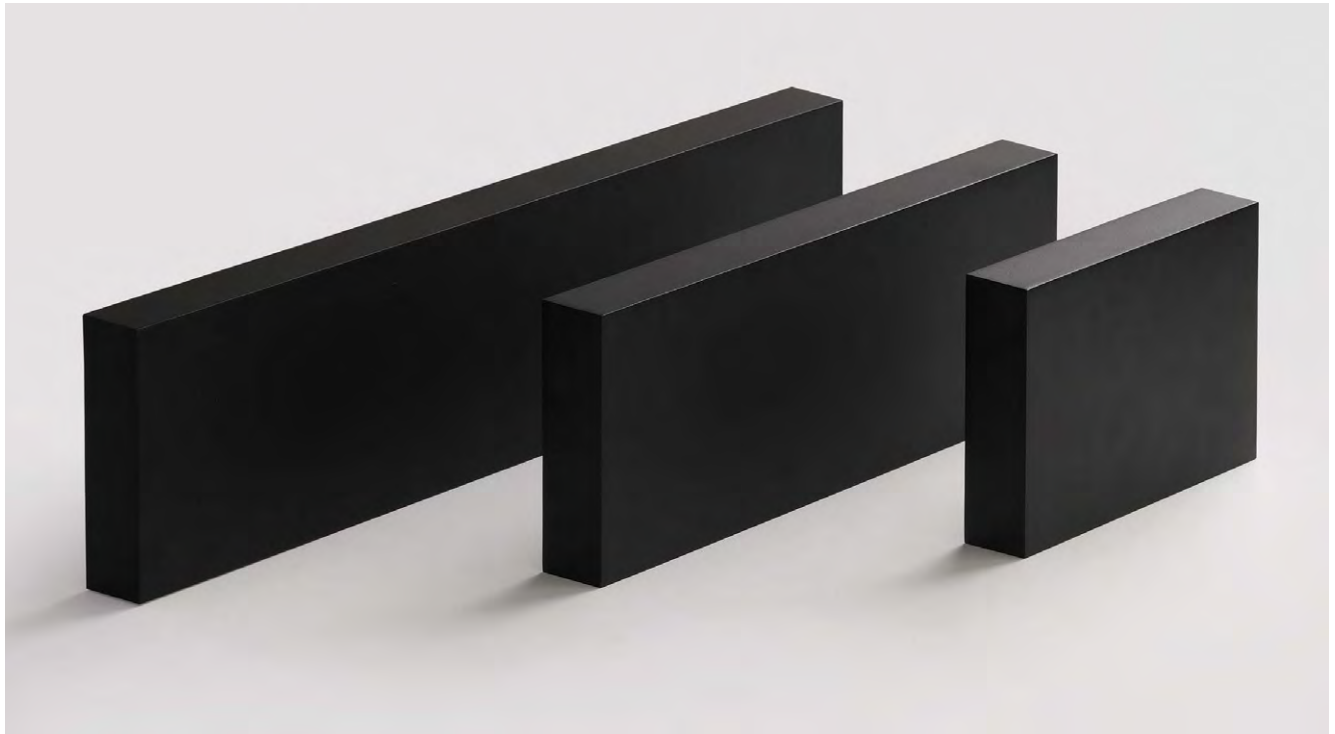

FINISH | ■ OPAL - CHROME | OPAL - CROMO

IP44 IK04 CRI>90

MacAdam Step 3

L80B20 ≥50.000h

ACRYLIC - METAL | ACRÍLICO - METAL

Wall lamps / Apliques

BRICK

ANY COLOUR AVAILABLE, MOQ OF 10 UNITS. CONSULT OUR SALES TEAM.
CUALQUIER COLOR DISPONIBLE, CANTIDAD MÍNIMA 10 UDS. CONSULTA A NUESTRO EQUIPO COMERCIAL.