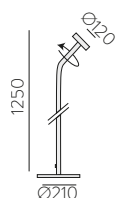

Floor Lamp

■	7.5W	675	3000	□	IP20	355°	H3945000N	✗ ✗