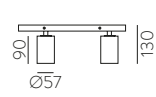

LED BULBS
Pag. 484