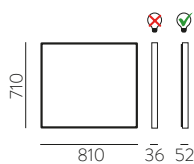

TOUCH TÁCTIL

TOUCH TÁCTIL

ON-OFF

ON-OFF

FRAME → ← MARCO 36mm

Lighting mirrors / Espejos iluminados

ON/OFF	FIXING	FINISH	WATT	LUM (Real)	K	CODE
		■	50W	3536	3000	A3957000N
		710mm	×	×	×	A3957040N
		■	83W	5650	3000	A3957200N
		1610mm	×	×	×	A3957240N