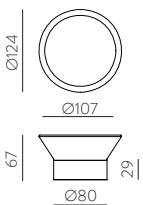

FINISH	WATT	LUM (Real)	K	ON/OFF	TRIAC	DALI/PUSH
Opal	☐	4W	315	2700	A3993090B	✗	✗
Ral	☒	4W	315	2700	A3993091B	✗	✗
Custom	☒	4W	315	2700	A3993093B	✗	✗

FINISH | ☐ TEXTURED WHITE - OPAL | BLANCO TEXTURADO - OPAL

☒ MINIMUM QTY REQUIRED 10 UNITS - CANTIDAD MÍNIMA REQUERIDA 10 UDS.

☐ IP65 ☐ IK03 ☐ CRI>90 ☐ incl ☐ RAL ☒ CUSTOM ☐ MacAdam Step53 **L80B20 ≥50.000h**

ALUMINIUM-PMMA | ALUMINIO-PMMA