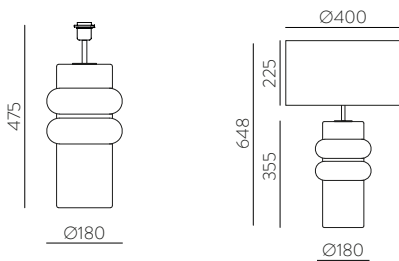

FINISH	LAMP	COMPATIBLE SHADE	ON/OFF
■	1xE27	✓	S8213080N
■	1xE27	✗	S8213080NSP

FINISH | ■ SHINY BLACK | NEGRO BRILLO

□ WHITE SHADE | PANTALLA BLANCA

IP20 IK00 RAL CUSTOM

CERAMICS - METAL - COTTON | CERÁMICA - METAL - ALGODÓN