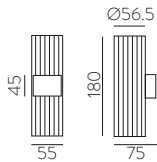

FINISH	LAMP	CLASS			ON/OFF
1 | Wall 1L	☐					A3951080B
	☒	1xGU10 LED		-		A3951080N
	☒					A3951080O
2 | Wall 2L	☐					A3951180B
	☒	2xGU10 LED		-		A3951180N
	☒					A3951180O
3 | Ceiling 1L	☐					P3951080B
	☒	1xGU10 LED		-		P3951080N
	☒					P3951080O
4 | Spot 1L	☐					P3951180B
	☒	1xGU10 LED		-		P3951180N
	☒					P3951180O
5 | Spot Recessed 1L	☐					E3951080B
	☒	1xGU10 LED		Ø44		E3951080N
	☒					E3951080O
6 | Track 1L (3-PHASE)	☐					T3951080B
	☒	1xGU10 LED		-		T3951080N
	☒					T3951080O
7 | Round Ceiling 3L	☐					P3951280B
	☒	3xGU10 LED		-		P3951280N
	☒					P3951280O
8 | Square Ceiling 3L	☐					P3951380B
	☒	3xGU10 LED		-		P3951380N
	☒					P3951380O
9 | Square Ceiling 4L	☐					P3951480B
	☒	4xGU10 LED		-		P3951480N
	☒					P3951480O
10 | Pendant 1L	☐					C3951080B
	☒	1xGU10 LED		-		C3951080N
	☒					C3951080O

FINISH | ☐ WHITE | BLANCO ☒ BLACK | NEGRO ☒ TECHNICAL GOLD - BLACK | ORO TÉCNICO - NEGRO

IP20 IK06

ALUMINIUM | ALUMINIO

Technical Lighting / Iluminación técnica