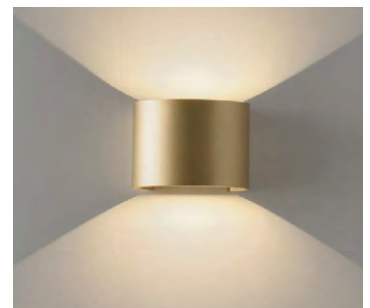

Wall lamps / Apliques

ANY COLOUR AVAILABLE, MOQ OF 10 UNITS. CONSULT OUR SALES TEAM.
CUALQUIER COLOR DISPONIBLE, CANTIDAD MÍNIMA 10 UDS. CONSULTA A NUESTRO EQUIPO COMERCIAL.

FINISH	WATT	LUM (Real)	K	ON/OFF	TRIAC	DALI/PUSH
□				A203310B		
■	2x6W	850	3000	A203310N	✗	✗
■ ■				A203310O		

FINISH | □ TEXTURED WHITE | BLANCO TEXTURADO ■ TEXTURED BLACK | NEGRO TEXTURADO ■ ■ TECHNICAL GOLD - BLACK TEXTURED | ORO TÉCNICO - NEGRO TEXTURADO

⊕ IP65 IK06 CRI>90 **L80B20 ≥50.000h** ALUMINIUM | ALUMINIO