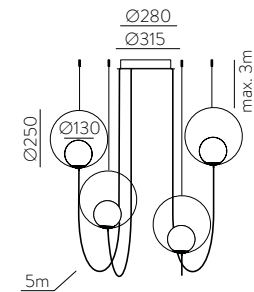

Pendant Lamp/4

■	4x5W	1480	▶ 2700 - 3000	⊕	C3815471O	C3815471ODT	C3815471ODP
■					C3815471N	C3815471INDT	C3815471NDP

Pendant Lamp/8