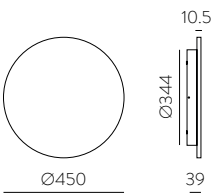

COMBO

Wall lamps / Apliques

COMBO

ANY COLOUR AVAILABLE, MOQ OF 10 UNITS. CONSULT OUR SALES TEAM. CUALQUIER COLOR DISPONIBLE, CANTIDAD MÍNIMA 10 UDS. CONSULTA A NUESTRO EQUIPO COMERCIAL.

MULTI CONNECTION

	FINISH	WATT	LUM (Real)	SLIDE SWITCH (K)	ON/OFF	TRIAC	DALI/PUSH
200mm	□				A3966070B	A3966070BDT	A3966070BDP
A	■	10W	640	2700-3000	A3966070N	A3966070NDT	A3966070NDP
	■				A3966070O	A3966070ODT	A3966070ODP
300 mm	□				A3966170B	A3966170BDT	A3966170BDP
B	■	11W	760	2700-3000	A3966170N	A3966170NDT	A3966170NDP
	■				A3966170O	A3966170ODT	A3966170ODP
450mm	□				A3966270B	A3966270BDT	A3966270BDP
A	■	15W	1140	2700-3000	A3966270N	A3966270NDT	A3966270NDP
	■				A3966270O	A3966270ODT	A3966270ODP
600mm	□				A3966370B	A3966370BDT	A3966370BDP
B	■	20W	1350	2700-3000	A3966370N	A3966370NDT	A3966370NDP
	■				A3966370O	A3966370ODT	A3966370ODP