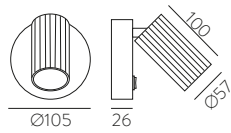

FINISH	LAMP	CLASS			ON/OFF
1 | Wall 1L	☐					A3951080B
	☒	1xGU10 LED		-		A3951080N
	☒					A3951080O
2 | Wall 2L	☐					A3951180B
	☒	2xGU10 LED		-		A3951180N
	☒					A3951180O
3 | Ceiling 1L	☐					P3951080B
	☒	1xGU10 LED		-		P3951080N
	☒					P3951080O
4 | Spot 1L	☐					P3951180B
	☒	1xGU10 LED		-		P3951180N
	☒					P3951180O
5 | Spot Recessed 1L	☐					E3951080B
	☒	1xGU10 LED		Ø44		E3951080N
	☒					E3951080O
6 | Track 1L (3-PHASE)	☐					T3951080B
	☒	1xGU10 LED		-		T3951080N
	☒					T3951080O
7 | Round Ceiling 3L	☐					P3951280B
	☒	3xGU10 LED		-		P3951280N
	☒					P3951280O
8 | Square Ceiling 3L	☐					P3951380B
	☒	3xGU10 LED		-		P3951380N
	☒					P3951380O
9 | Square Ceiling 4L	☐					P3951480B
	☒	4xGU10 LED		-		P3951480N
	☒					P3951480O
10 | Pendant 1L	☐					C3951080B
	☒	1xGU10 LED		-		C3951080N
	☒					C3951080O

FINISH | ☐ WHITE | BLANCO ☒ BLACK | NEGRO ☒ TECHNICAL GOLD - BLACK | ORO TÉCNICO - NEGRO

IP20 IK06

ALUMINIUM | ALUMINIO

Technical Lighting / Iluminación técnica