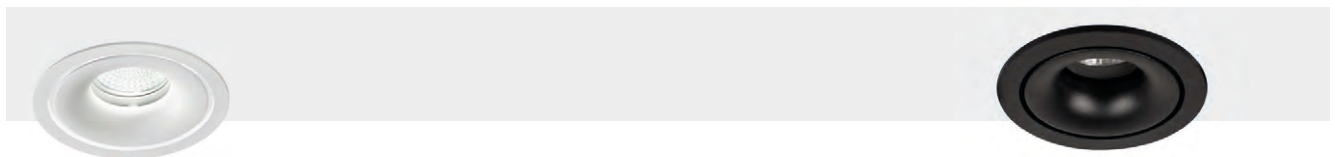

LED BULBS
Pag. 484

Recessed	FINISH	LAMP		ON/OFF
	□	1xGU10 LED		P36881B
	■			P36881N

IP20 IK06 UGR <18 METAL - ALUMINIUM | METAL - ALUMINIO

FINISH | □ TEXTURED WHITE | BLANCO TEXTURADO ■ TEXTURED BLACK | NEGRO TEXTURADO