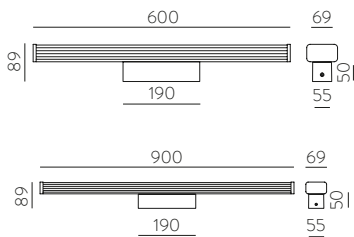

FINISH	WATT	LUM (Real)	SLIDE SWITCH (K)	ON/OFF	TRIAC	DALI/PUSH
600mm	■	19W	1780	3000-4000	A3992070C	✗	✗
900mm	■	22W	2050	3000-4000	A3992170C	✗	✗

FINISH | ■ CHROME - OPAL | CROMO - OPAL

IP44 IK06 CRI>90

Incl

MacAdam Step≤3

L80B20 ≥50.000h

ALUMINIUM - METAL - PMMA | ALUMINIO - METAL - PMMA