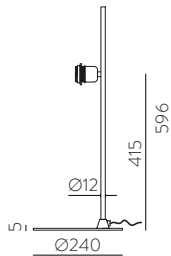

Table Lamp | Sobremesa (Base)

FINISH	LAMP	CLASS	ON/OFF
■	1xE27	□	S3913080NSP