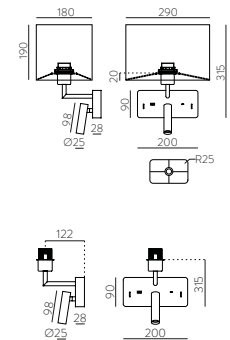

FINISH	LAMP	WATT	LUM (Real)	K		ON/OFF	TRIAC	DALI/PUSH
	■						A3971081N		
	■	1xE27	3W	315	3000	□	A3971081NM	✗	✗
	■						A3971081NSP		
	■	1xE27	3W	315	3000	✗	A3971081NMSP	✗	✗

USB output: 5V-2.1A

FINISH | ■ TEXTURED BLACK | NEGRO TEXTURADO ■ MATT NICKEL | NÍQUEL MATE

□ WHITE SHADE | PANTALLA BLANCA

IP20
IK04
CRI>90
incl
USB type A
USB type C
Visual Comfort
CUSTOM
MacAdam Steps3
L80B20 ≥50.000h
ALUMINIUM - COTTON | ALUMINIO - ALGODÓN