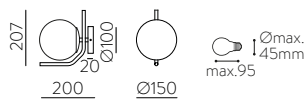

IP20 IK00 CRI>90 L80B20 ≥50.000h

METAL - DOUBLE LAYER GLASS | METAL - CRISTAL DOBLE CAPA

MAUI

Collections / Colecciones

MAUI

Collections / Colecciones

LED BULBS
Pag. 484

	FINISH	LAMP	CLASS	IP		ON/OFF
Wall	■	1xE27 LED	□	IP44	□	A81632N
	■				□	A81632O
Pendant 1L	■	1xE27 LED	⊕	IP20	□	C81631N
	■				□	C81631O
Pendant 3L	■	3xE27 LED	⊕	IP20	□	C81633N
	■				□	C81633O
Pendant 5L	■	5xE27 LED	⊕	IP20	□	C816352N
	■				□	C816352O
Pendant 4L	■	4xE27 LED	⊕	IP20	□	C81634N
	■				□	C81634O
Table Lamp 1L	■	1xE27 LED	□	IP20	□	S81631N
	■				□	S81631O
Floor Lamp 1L	■	1xE27 LED	□	IP20	□	H81631N
	■				□	H81631O