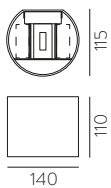

FINISH	WATT	LUM (Real)	K	ON/OFF	TRIAC	DALI/PUSH
□				A203310B		
■	2x6W	850	3000	A203310N	✗	✗
■ ■				A203310O		

FINISH | □ TEXTURED WHITE | BLANCO TEXTURADO ■ TEXTURED BLACK | NEGRO TEXTURADO ■ ■ TECHNICAL GOLD - BLACK TEXTURED | ORO TÉCNICO - NEGRO TEXTURADO

⊕ IP65 IK06 CRI>90 **L80B20 ≥50.000h** ALUMINIUM | ALUMINIO