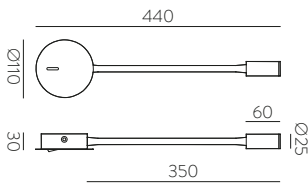

FINISH	WATT	LUM (Real)	K	ON/OFF	TRIAC	DALI/PUSH
□	3W	285	3000	A3699101B	✗	✗
■				A3699101N		

FINISH | □ TEXTURED WHITE | BLANCO TEXTURADO ■ TEXTURED BLACK | NEGRO TEXTURADO

IP20 IK04 CRI>90 350° 90° incl Visual Comfort MacAdam Step≤3 L80B20 ≥50.000h METAL | METAL