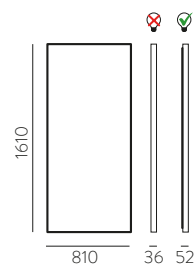

TOUCH TÁCTIL

TOUCH TÁCTIL

ON-OFF

ON-OFF

FRAME → ← MARCO 36mm

Lighting mirrors / Espejos iluminados

ON/OFF	FIXING	FINISH	WATT	LUM (Real)	K	CODE
		■	50W	3536	3000	A3957000N
		710mm	×	×	×	A3957040N
		■	83W	5650	3000	A3957200N
		1610mm	×	×	×	A3957240N