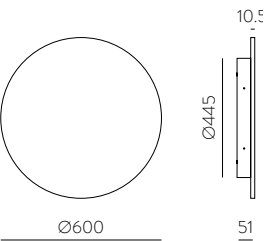

600mm	□				A3966370B	A3966370BDT	A3966370BDP
B	■	20W	1350	2700-3000	A3966370N	A3966370NDT	A3966370NDP
	■				A3966370O	A3966370ODT	A3966370ODP

⊗ MINIMUM QTY REQUIRED 10 UNITS - CANTIDAD MÍNIMA REQUERIDA 10 UDS.

ANY COLOUR AVAILABLE, MOQ OF 10 UNITS. CONSULT OUR SALES TEAM.
CUALQUIER COLOR DISPONIBLE, CANTIDAD MÍNIMA 10 UDS. CONSULTA A NUESTRO EQUIPO COMERCIAL.

FINISH | □ WHITE TEXTURED | BLANCO TEXTURADO ■ TEXTURED BLACK | NEGRO TEXTURADO ■ TECHNICAL GOLD | ORO TÉCNICO

IP65 IK08 CRI>90 COMPATIBLE CASAMBI MacAdam Step 3 L80B10 ≥60.000h ALUMINIUM - POLICARBONATE | ALUMINIO - POLICARBONATO

Outdoor / Iluminación exterior