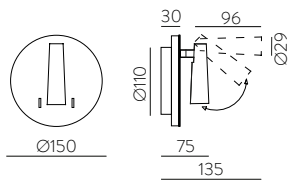

FINISH	WATT	LUM (Real)	K	CLASS		ON/OFF	TRIAC	DALI/PUSH
Wall	□						A3660001B		
	■	3W+6W	285/540	3000	⊕			✗	✗
Table	□						S36600B		
	■	3W+6W	285/540	3000	□			✗	✗
Floor	□						H36600B		
	■	3W+8W	285/720	3000	□			✗	✗
							H36600NS		

FINISH | □ TEXTURED WHITE - BLANCO TEXTURADO ■ SATIN NICKEL - NÍQUEL SATINADO

IP20 IK04 CRI>90 L80B20 ≥50.000h

ALUMINUM | ALUMINIO