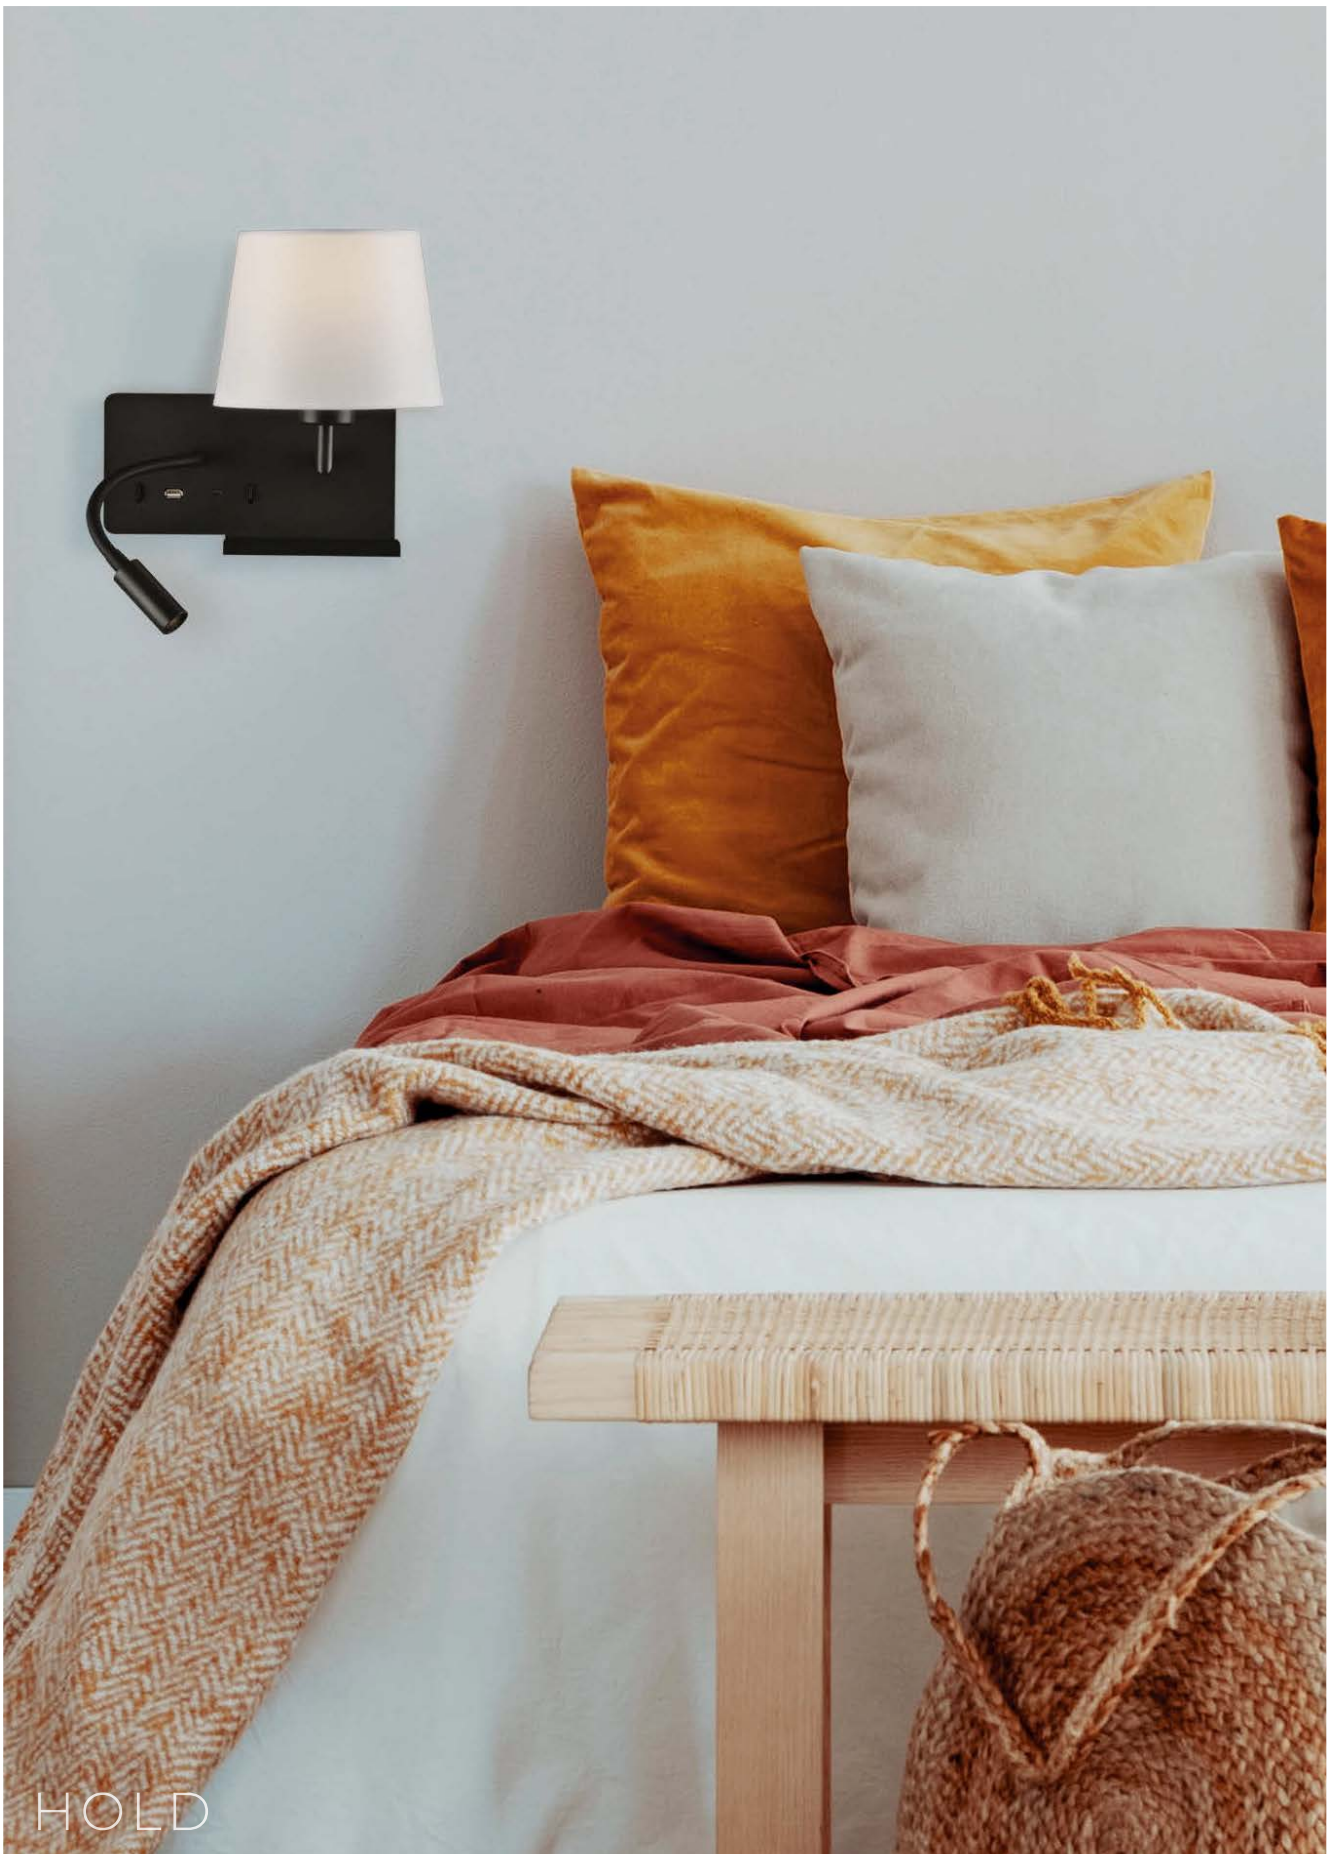

HOLD

Wall lamps / Apliques

SHADE / PANTALLA: Ø180xØ140xH140

	FINISH	LAMP	WATT	LUM (Real)	K		ON/OFF	TRIAC	DALI/PUSH
Left-Izquierda									
	<input type="checkbox"/>					<input type="checkbox"/>	A3664181BIZQ		
	<input type="checkbox"/>	1xE27 LED	3W	315	3000	<input checked="" type="checkbox"/>	A3664182BIZQ	<input checked="" type="checkbox"/>	<input checked="" type="checkbox"/>
	<input checked="" type="checkbox"/>					<input type="checkbox"/>	A3664181NIZQ		
	<input checked="" type="checkbox"/>					<input checked="" type="checkbox"/>	A3664182NIZQ		
Right-Derecha									
	<input type="checkbox"/>					<input type="checkbox"/>	A3664181BDER		
	<input type="checkbox"/>	1xE27 LED	3W	315	3000	<input checked="" type="checkbox"/>	A3664182BDER		
	<input checked="" type="checkbox"/>					<input type="checkbox"/>	A3664181NDER	<input checked="" type="checkbox"/>	<input checked="" type="checkbox"/>
	<input checked="" type="checkbox"/>					<input checked="" type="checkbox"/>	A3664182NDER		