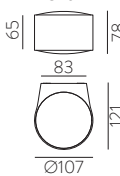

FINISH	WATT	LUM (Real)	K			ON/OFF	TRIAC	DALI/PUSH
Ceiling		☐	6W	495	3000	95°		P2060000B		
		☐						P2060000GR	✗	✗
Wall 1 light		☐	6W	540	3000	100°		A2060000B		
		☐						A2060000GR	✗	✗
Wall 2 lights		☐	12W	1080	3000	100°		A2060100B		
		☐						A2060100GR	✗	✗

FINISH | ☒ ANTHRACITE RAL 7024 | ANTRACITA RAL 7024 ☐ WHITE TEXTURED RAL 9016 | BLANCO TEXTURADO RAL 9016

IP65 IK06 CRI>80 incl MacAdam Step≤3 **L80B20 ≥50.000h**

ALUMINIUM - ACRYLIC | ALUMINIO - ACRÍLICO