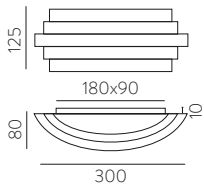

FINISH	WATT	LUM (Real)	SLIDE SWITCH (K)	ON/OFF	TRIAC	DALI/PUSH
□				A3840070B	A3840070BDT	A3840070BDP
■	20W	1200	▶ 2700-3000	A3840070N	A3840070NDT	A3840070NDP
■				A3840070O	A3840070ODT	A3840070ODP

MINIMUM QTY REQUIRED 10 UNITS - CANTIDAD MÍNIMA REQUERIDA 10 UDS.

FINISH | □ TEXTURED WHITE | BLANCO TEXTURADO ■ TEXTURED BLACK | NEGRO TEXTURADO ■ TECHNICAL GOLD | ORO TÉCNICO

IP20 IK06 CRI>90 incl RAL COMPATIBLE CASAMBI MacAdam Steps3 **L80B20** ≥50.000h METAL | METAL