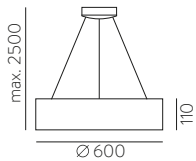

Ceiling lamps / Iluminación de techo