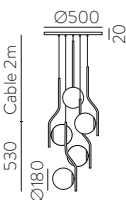

FINISH | ■ BLACK - OPAL | NEGRO - OPAL ■ MATT ANTIQUE GOLD - OPAL | ORO VIEJO MATE - OPAL

METAL - DOUBLE LAYER GLASS | METAL - CRISTAL DOBLE CAPA