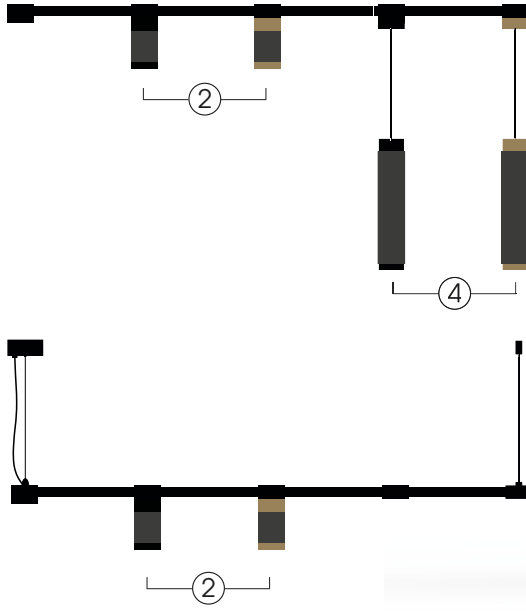

LUX

Removable honey comb diffuser included | Difusor panel de abeja extraíble incluido

System Pipe compatible (pag. 369) | Compatible con sistema modular Pipe (pag. 369)

NEW LUX

	FINISH	WATT	LUM (Real)	K		ON/OFF	TRIAC	DALI/PUSH	
Wall 2L	■ ■	2x6W	1240	3000		A3989100NN		A3989100NNDP	
	■ ■					A3989100ON	×	A3989100ONDP	
Ceiling 60mm	■ ■	13W	1240	3000		P3989000NN		P3989000NNDP	
	■ ■					P3989000ON	×	P3989000ONDP	
Ceiling 115mm	■ ■	18W	2130	3000		P3989100NN		P3989100NNDP	
	■ ■					P3989100ON	×	P3989100ONDP	
Pendant Lamp	■ ■	13W	1240	3000		C3989000NN		C3989000NNDP	
	■ ■					C3989000ON	×	C3989000ONDP	