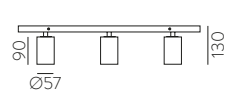

LED BULBS
Pag. 484