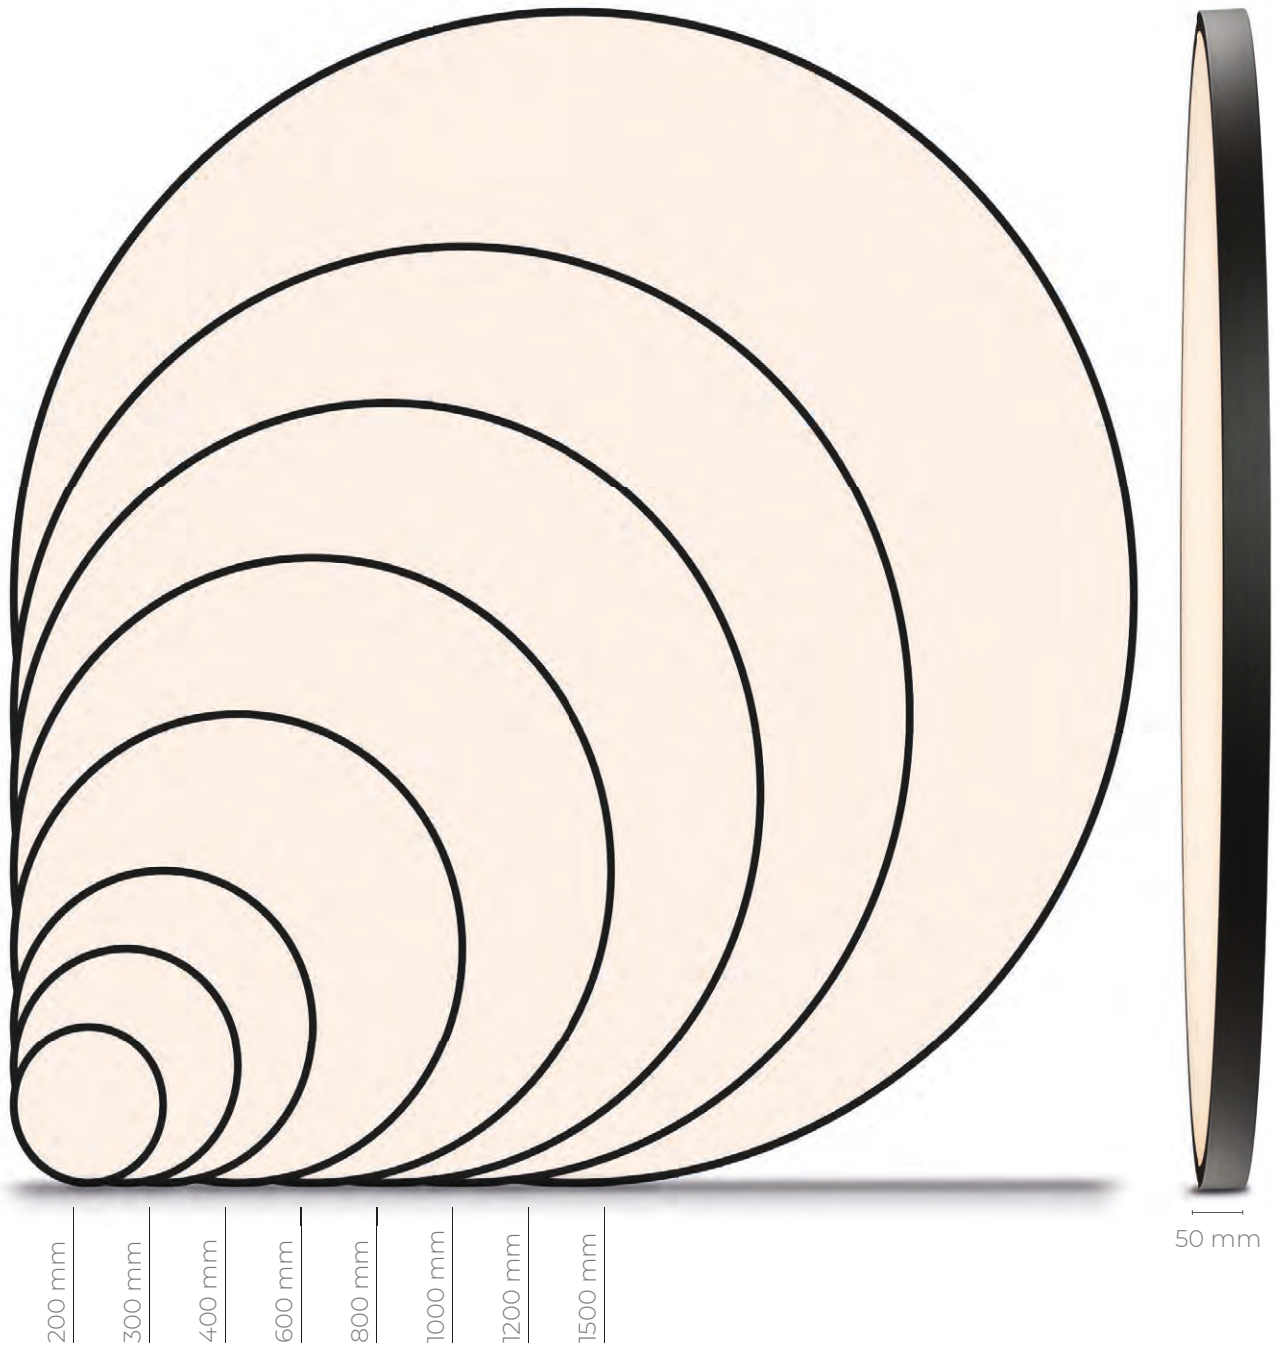

LONDON

Ceiling lamps / Iluminación de techo