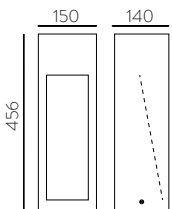

FINISH	WATT	LUM (Real)	K	☐	ON/OFF	TRIAC	DALI/PUSH
Wall Lamp	■	10W	760	3000	☐	A2077000GR	✗	✗
Ceiling	■	9W	815	3000	☐	P2077000GR	✗	✗
Bollard	■	9W	810	3000	☐	H2077000GR	✗	✗

FINISH | ■ CEMENT GREY | GRIS CEMENTO

⊕ IP65 IK04 CRI>90 L80B20 ≥50.000h

CEMENT | CEMENTO