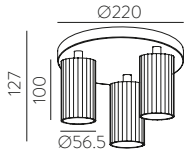

FINISH	LAMP	CLASS			ON/OFF
1 | Wall 1L	☐					A3951080B
	☒	1xGU10 LED		-		A3951080N
	☒					A3951080O
2 | Wall 2L	☐					A3951180B
	☒	2xGU10 LED		-		A3951180N
	☒					A3951180O
3 | Ceiling 1L	☐					P3951080B
	☒	1xGU10 LED		-		P3951080N
	☒					P3951080O
4 | Spot 1L	☐					P3951180B
	☒	1xGU10 LED		-		P3951180N
	☒					P3951180O
5 | Spot Recessed 1L	☐					E3951080B
	☒	1xGU10 LED		Ø44		E3951080N
	☒					E3951080O
6 | Track 1L (3-PHASE)	☐					T3951080B
	☒	1xGU10 LED		-		T3951080N
	☒					T3951080O
7 | Round Ceiling 3L	☐					P3951280B
	☒	3xGU10 LED		-		P3951280N
	☒					P3951280O
8 | Square Ceiling 3L	☐					P3951380B
	☒	3xGU10 LED		-		P3951380N
	☒					P3951380O
9 | Square Ceiling 4L	☐					P3951480B
	☒	4xGU10 LED		-		P3951480N
	☒					P3951480O
10 | Pendant 1L	☐					C3951080B
	☒	1xGU10 LED		-		C3951080N
	☒					C3951080O

FINISH | ☐ WHITE | BLANCO ☒ BLACK | NEGRO ☒ TECHNICAL GOLD - BLACK | ORO TÉCNICO - NEGRO

IP20 IK06

ALUMINIUM | ALUMINIO

Technical Lighting / Iluminación técnica