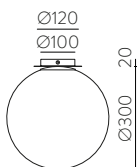

METAL - DOUBLE LAYER GLASS | METAL - CRISTAL DOBLE CAPA

PARMA

PARMA

EXTENDED FAMILY
Pag. 46-51

LED BULBS
Pag. 484

Ømax. 145mm
max.95

Ømax. 145mm
max.95

Ømax. 145mm
max.145