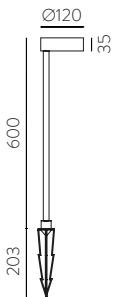

■	7W	340	3000	H2075000GR	✗	✗

INCLUDED

FINISH | ■ ANTHRACITE | ANTRACITA

IP65 IK06 CRI>90

incl

MacAdam Step<=3

L80B20 ≥50.000h

ALUMINIUM | ALUMINIO