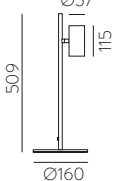

LED BULBS
Pag. 484