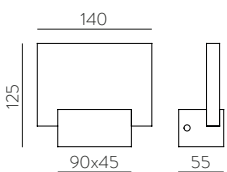

Wall lamps / Apliques

CUSTOM

Minimum order | Pedido mínimo

ANY [SYMBOL-NUMBER...] AVAILABLE, MOQ OF 10 UNITS. CONSULT OUR SALES TEAM.

CUALQUIER [SÍMBOLO-NÚMERO...] DISPONIBLE, CANTIDAD MÍNIMA 10 UDS. CONSULTA A NUESTRO EQUIPO COMERCIAL.