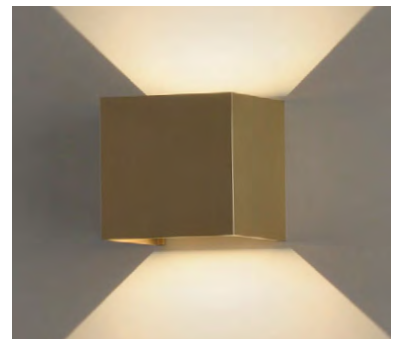

KOWA

KOWA

CORTEN STEEL COLOUR & ANY COLOURS AVAILABLE, MOQ OF 10 UNITS.
CONSULT OUR SALES TEAM

ACERO CORTEN Y CUALQUIER COLOR DISPONIBLE, CANTIDAD MÍNIMA 10 UDS.
CONSULTA A NUESTRO EQUIPO COMERCIAL.

KOWA

FINISH	WATT	LUM (Real)	K	ON/OFF	TRIAC	DALI/PUSH
□				A203310B		
■	2x6W	850	3000	A203310N	✗	✗
■ ■				A203310O		