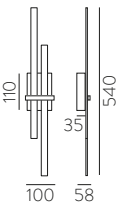

FINISH	WATT	LUM (Real)	SLIDE SWITCH (K)	ON/OFF	TRIAC	DALI/PUSH
■	12W	760	▶ 2700-3000	A3796170N	A3796170NDT	A3796170NDP
■				A3796170O	A3796170ODT	A3796170ODP

FINISH | ■ TEXTURED BLACK | NEGRO TEXTURADO ■ TECHNICAL GOLD | ORO TÉCNICO

MINIMUM QTY REQUIRED 10 UNITS - CANTIDAD MÍNIMA REQUERIDA 10 UDS.

IP20 IK06 CRI>90

incl

COMPATIBLE RAL CASAMBI

MacAdam Step<=3

L80B20 ≥50.000h

METAL | METAL