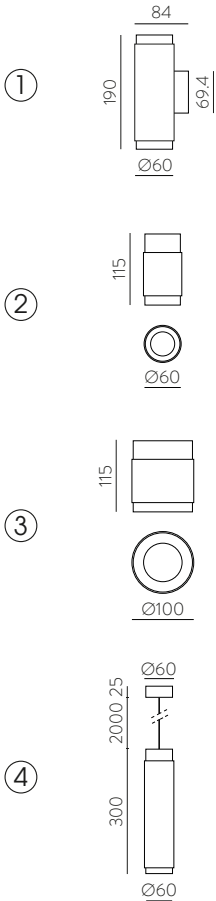

LUX

Removable honey comb diffuser included | Difusor panel de abeja extraíble incluido

System Pipe compatible (pag. 369) | Compatible con sistema modular Pipe (pag. 369)

NEW LUX

	FINISH	WATT	LUM (Real)	K		ON/OFF	TRIAC	DALI/PUSH	
Wall 2L	■ ■	2x6W	1240	3000		A3989100NN		A3989100NNDP	
	■ ■					A3989100ON	×	A3989100ONDP	
Ceiling 60mm	■ ■	13W	1240	3000		P3989000NN		P3989000NNDP	
	■ ■					P3989000ON	×	P3989000ONDP	
Ceiling 115mm	■ ■	18W	2130	3000		P3989100NN		P3989100NNDP	
	■ ■					P3989100ON	×	P3989100ONDP	
Pendant Lamp	■ ■	13W	1240	3000		C3989000NN		C3989000NNDP	
	■ ■					C3989000ON	×	C3989000ONDP	