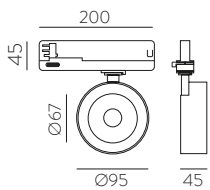

SEE PAG.
374-375