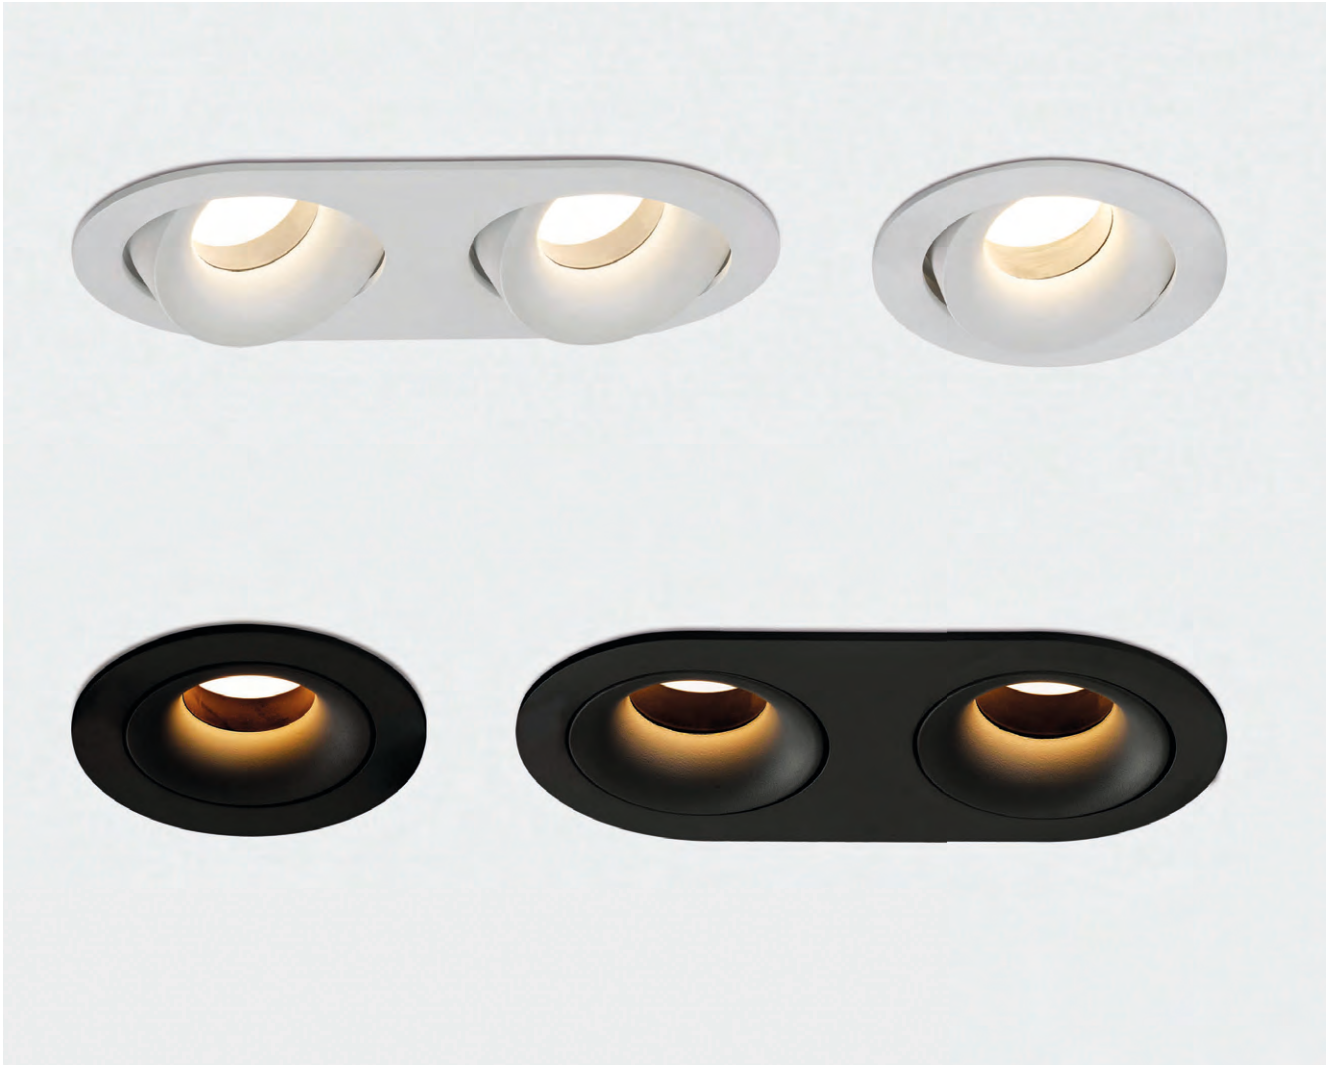

ALUMINIUM | ALUMINIO

MUSCA

Technical Lighting / Iluminación técnica

LED BULBS
Pag. 484

	FINISH	LAMP		ON/OFF
1 Light	<input type="checkbox"/>	1xGU10 LED	Ø100	E3947080B
	<input checked="" type="checkbox"/>			E3947080N
2 Lights	<input type="checkbox"/>	2xGU10 LED	Ø205xØ92	E3947180B
	<input checked="" type="checkbox"/>			E3947180N