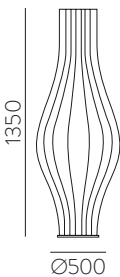

Table 360 mm

	□			S30540B
	■	1xE27 LED	□	S30540PI

Table 510 mm

	□			S30541B
	■	1xE27 LED	□	S30541PI

Table 710 mm

	□			S30542B
	■	1xE27 LED	□	S30542PI

Floor 1350 mm

	□			H30541B
	■	3xE27 LED	□	H30541PI