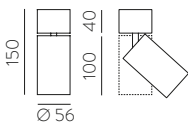

ZOOM

LED BULBS
Pag. 484

Max. 58 mm