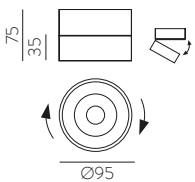

FINISH	WATT	LUM (Real)	K	ON/OFF	TRIAC	DALI/PUSH
□	20W	1875	3000	P384310B	P384310BDT	P3843100BDP
■				P384310N	P384310NDT	P384310NDP

MINIMUM QTY REQUIRED 10 UNITS - CANTIDAD MÍNIMA REQUERIDA 10 UDS.

FINISH | □ TEXTURED WHITE | BLANCO TEXTURADO ■ TEXTURED BLACK | NEGRO TEXTURADO

IP20
IK06
CRI>90
incl
24°
355°
45°
MacAdam Steps3
L80B20
≥50.000h
UGR <19
ALUMINIUM | ALUMINIO