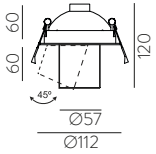

LED BULBS
Pag. 484