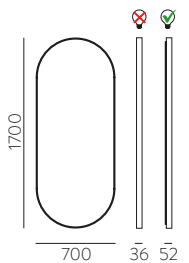

Customize it | Personalízalo
(See pag. 329)

TOUCH TÁCTIL

TOUCH TÁCTIL

ON-OFF

ON-OFF

Lighting mirrors / Espejos iluminados

FRAME MARCO → ← 36mm

ON/OFF	FIXING	FINISH	WATT	LUM (Real)	K	CODE
		■	55W	3725	3000	A9755000N
		■	×	×	×	A9755040N
		■	63W	4300	3000	A9755100N
		■	×	×	×	A9755140N