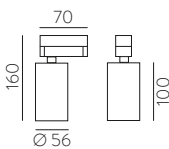

FINISH	LAMP	CLASS					ON/OFF
1 | Wall 2L	☐	2xGU10 LED		-	-	-		A37640B
	☒							A37640N
2 | Spot 1L	☐	1xGU10 LED		350°	90°	-		F37640B
	☒							F37640N
3 | Spot Recessed 1L	☐	1xGU10 LED		350°	90°	Ø44		E37640B
	☒							E37640N
4 | Mini Spot Recessed 1L	☐	1xGU10 LED		-	-	Ø64		E37641B
	☒							E37641N
5 | Track 1L (3-PHASE)	☐	1xGU10 LED		350°	90°	-		T37640B
	☒							T37640N
6 | Ceiling 100mm	☐	1xGU10 LED		-	-	-		P37640B
	☒							P37640N
7 | Ceiling 350mm	☐	1xGU10 LED		-	-	-		P37641B
	☒							P37641N
7 | Ceiling 450mm	☐	1xGU10 LED		-	-	-		P37642B
	☒							P37642N
8 | Pendant 1L	☐	1xGU10 LED		-	-	-		C37640B
	☒							C37640N

FINISH | ☐ TEXTURED WHITE | BLANCO TEXTURADO ☒ TEXTURED BLACK | NEGRO TEXTURADO

IP20 IK06

ALUMINIUM | ALUMINIO