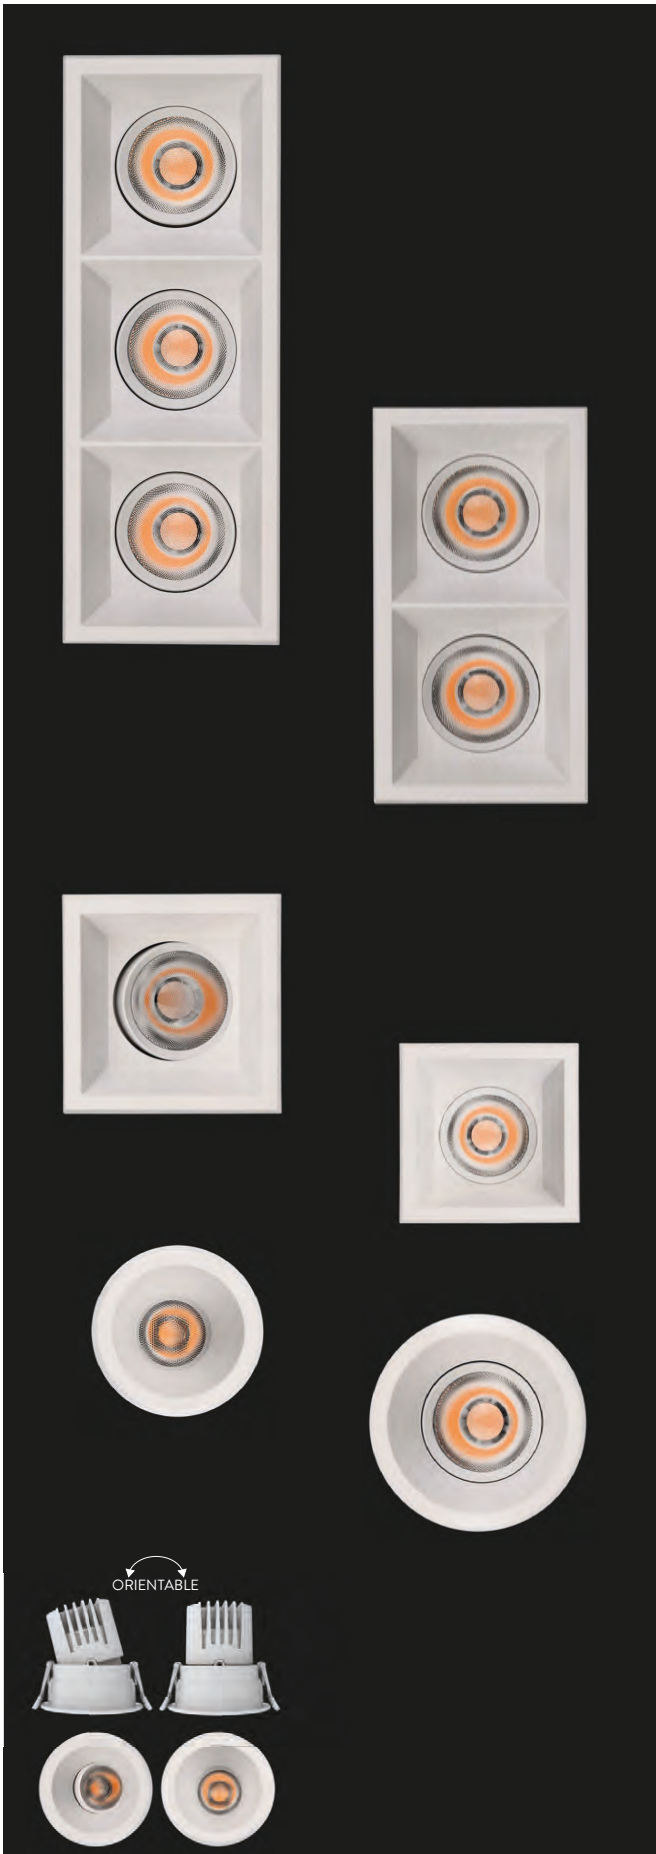

FINISH	WATT	LUM (Real)	K		ON/OFF	TRIAC	DALI/PUSH
64mm							
□	5W	380	2700	Ø60	E3984090B	E3984090BDT	E3984090BDP
■		380			E3984090N	E3984090NDT	E3984090NDP
□		415	3000		E3984000B	E3984000BDT	E3984000BDP
■		415			E3984000N	E3984000NDT	E3984000NDP

85mm							
□	12W	1160	2700	Ø80	E3984190B	E3984190BDT	E3984190BDP
■		1160			E3984190N	E3984190NDT	E3984190NDP
□		1260	3000		E3984100B	E3984100BDT	E3984100BDP
■		1260			E3984100N	E3984100NDT	E3984100NDP

64mm							
□	5W	380	2700	60x60	E3984091B	E3984091BDT	E3984091BDP
■		380			E3984091N	E3984091NDT	E3984091NDP
□		415	3000		E3984001B	E3984001BDT	E3984001BDP
■		415			E3984001N	E3984001NDT	E3984001NDP

85mm							
□	12W	1160	2700	80x80	E3984191B	E3984191BDT	E3984191BDP
■		1160			E3984191N	E3984191NDT	E3984191NDP
□		1260	3000		E3984101B	E3984101BDT	E3984101BDP
■		1260			E3984101N	E3984101NDT	E3984101NDP

157mm							
□	2x12W	2320	2700	80x150	E3984192B	E3984192BDT	E3984192BDP
■		2320			E3984192N	E3984192NDT	E3984192NDP
□		2520	3000		E3984102B	E3984102BDT	E3984102BDP
■		2520			E3984102N	E3984102NDT	E3984102NDP

230mm							
□	3x12W	3480	2700	80x220	E3984193B	E3984193BDT	E3984193BDP
■		3480			E3984193N	E3984193NDT	E3984193NDP
□		3780	3000		E3984103B	E3984103BDT	E3984103BDP
■		3780			E3984103N	E3984103NDT	E3984103NDP