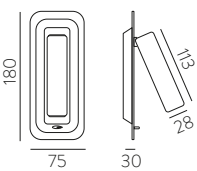

FINISH	WATT	LUM (Real)	K	ON/OFF	TRIAC	DALI/PUSH
With switch	□				E382620B		
	■	3W	285	3000		✗	✗
Without switch	□				E382610B		
	■	3W	285	3000		✗	✗

FINISH | □ TEXTURED WHITE | BLANCO TEXTURADO ■ TEXTURED BLACK | NEGRO TEXTURADO

IP20 IK04 CRI>90 150x38 350° 90° incl Visual Comfort MacAdam Step≤3 L80B20 ≥50.000h ALUMINIUM | ALUMINIO