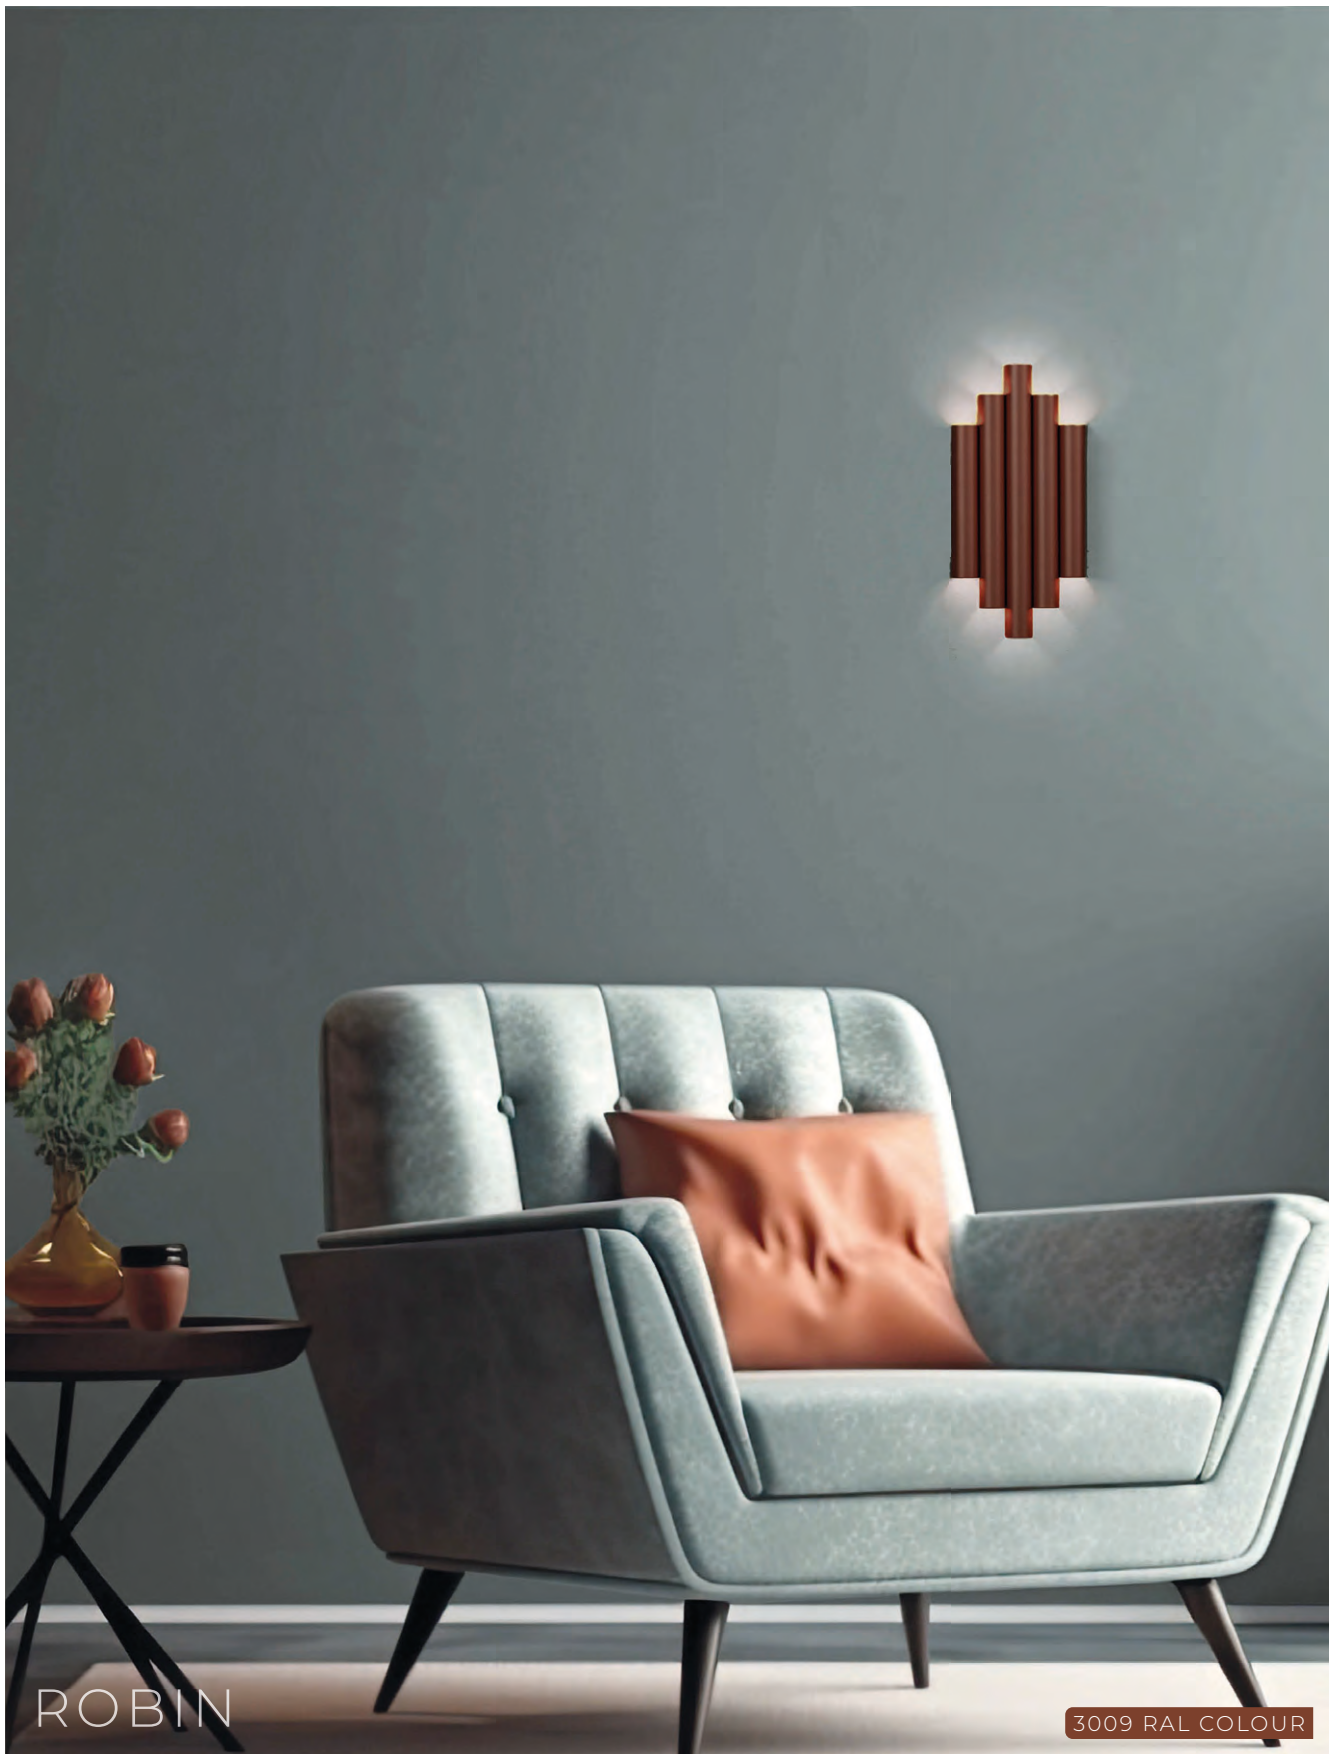

ROBIN

3009 RAL COLOUR

ANY COLOUR AVAILABLE, MOQ OF 10 UNITS. CONSULT OUR SALES TEAM.
CUALQUIER COLOR DISPONIBLE, CANTIDAD MÍNIMA 10 UDS. CONSULTA A NUESTRO EQUIPO COMERCIAL.