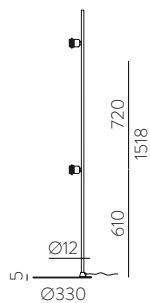

Pendant Lamp | Colgante (Base)

FINISH	LAMP	CLASS	ON/OFF
■	1xE27	⊕	81CON3913N

Table Lamp | Sobremesa (Base)

FINISH	LAMP	CLASS	ON/OFF
■	1xE27	□	S3913080NSP

Floor Lamp | Pie de Salón (Base)

FINISH	LAMP	CLASS	ON/OFF
■	2xE27	□	H3913080NSP