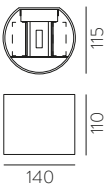

KOWA

FINISH	WATT	LUM (Real)	K	ON/OFF	TRIAC	DALI/PUSH
□				A203310B		
■	2x6W	850	3000	A203310N	✗	✗
■ ■				A203310O