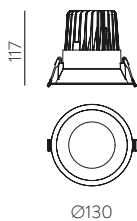

130mm							
□	20W	Ø115	1682	2700	E3771390B	E3771390BDT	E3771390BDP
			1830	3000	E3771300B	E3771300BDT	E3771300BDP
			1990	4000	E3771310B	E3771310BDT	E3771310BDP
■	20W	Ø115	1682	2700	E3771390N	E3771390NDT	E3771390NDP
			1830	3000	E3771300N	E3771300NDT	E3771300NDP
			1990	4000	E3771310N	E3771310NDT	E3771310NDP

MINIMUM QTY REQUIRED 10 UNITS - CANTIDAD MÍNIMA REQUERIDA 10 UDS

FINISH | □ TEXTURED WHITE | BLANCO TEXTURADO ■ TEXTURED BLACK | NEGRO TEXTURADO

IP20
IP44

IK06 CRI>90

38°

incl

MacAdam
Step 5

L80B10 ≥60.000h

ALUMINIUM - POLYCARBONATE | ALUMINIO - POLICARBONATO