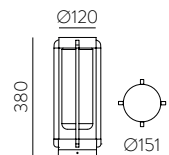

LED BULBS
Pag. 484

Ømax.
68mm

Ømax.
68mm

Ømax.
68mm

	FINISH	LAMP		ON/OFF
Wall	■	1xE27		A2079080GR
Ceiling	■	1xE27		P2079080GR
Bollard	■	1xE27		H2079080GR

FINISH | ■ ANTHRACITE RAL 7024 | ANTRACITA RAL 7024