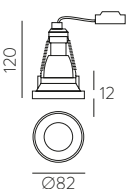

WINKA

ANY COLOUR AVAILABLE, MOQ OF 10 UNITS. CONSULT OUR SALES TEAM.
CUALQUIER COLOR DISPONIBLE, CANTIDAD MÍNIMA 10 UDS. CONSULTA A NUESTRO EQUIPO COMERCIAL.

LED BULBS
Pag. 484

FINISH	LAMP	ON/OFF
□		P35571B
■	1xGU10 LED	P35571N
■		P35571OT

FINISH | □ TEXTURED WHITE | BLANCO TEXTURADO ■ TEXTURED BLACK | NEGRO TEXTURADO ■ TECHNICAL GOLD | ORO TÉCNICO

ALUMINIUM | ALUMINIO

Technical Lighting / Iluminación técnica

EINAR

ANY COLOUR AVAILABLE, MOQ OF 10 UNITS. CONSULT OUR SALES TEAM.
CUALQUIER COLOR DISPONIBLE, CANTIDAD MÍNIMA 10 UDS. CONSULTA A NUESTRO EQUIPO COMERCIAL.

LED BULBS
Pag. 484

FINISH	LAMP	ON/OFF
□		P35581B
■		P35581N
□ ■	1xGU10 LED	P35581BOT
■ ■		P35581NOT

FINISH | □ TEXTURED WHITE | BLANCO TEXTURADO ■ TEXTURED BLACK | NEGRO TEXTURADO

□ ■ TEXT. WHITE - TECHNICAL GOLD | BLANCO TEXT. - ORO TÉCNICO ■ ■ TEXT. BLACK - TECHNICAL GOLD | NEGRO TEXT. - ORO TÉCNICO

ALUMINIUM | ALUMINIO