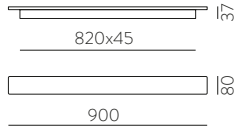

MINIMUM QTY REQUIRED 10 UNITS - CANTIDAD MÍNIMA REQUERIDA 10 UDS.

FINISH | □ TEXTURED WHITE | BLANCO TEXTURADO ■ TEXTURED BLACK | NEGRO TEXTURADO ■ TECHNICAL GOLD | ORO TÉCNICO

IP20 IK05 CRI>90 incl RAL COMPATIBLE CASAMBI MacAdam Step≤3 L80B20 ≥50.000h METAL - ACRYLIC | METAL - ACRÍLICO