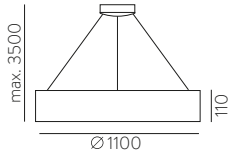

Ceiling lamps / Iluminación de techo