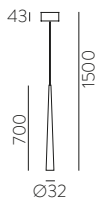

FINISH	WATT	LUM (Real)	K	⏏	ON/OFF	TRIAC	DALI/PUSH
Surface	□	5W	600	3000	-	C356220B	✗	✗
	■					C356220N	✗	✗
Recessed	□	5W	600	3000	Ø83	E356220B	✗	✗
	■					E356220N	✗	✗

FINISH | □ TEXTURED WHITE | BLANCO TEXTURADO ■ TEXTURED BLACK - NEGRO TEXTURADO

IP20 IK06 CRI>90

Incl

Visual Comfort

L80B20 ≥50.000h

UGR<16

ALUMINIUM | ALUMINIO