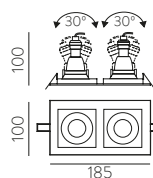

LED BULBS
Pag. 484