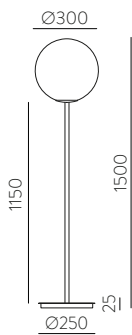

Floor Lamp	■				H39461800
		1xE27 LED	□	IP20	□
	● NEW ■				H3946180N

Collections / Colecciones

FINISH | ■ MATT ANTIQUE GOLD - OPAL | ORO VIEJO MATE - OPAL ■ BLACK - OPAL | NEGRO - OPAL

IK00

METAL - DOUBLE LAYER GLASS | METAL - CRISTAL DOBLE CAPA