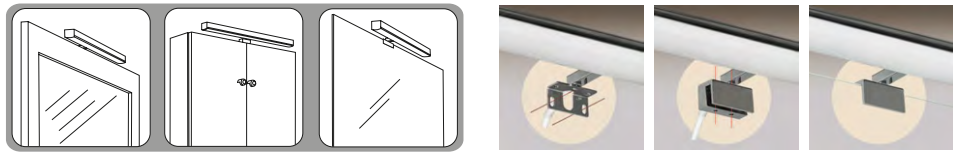

Installation Kit includes: wood-furniture & mirror clip fitting
 El kit de instalación incluye: herraje para marco o mueble y pinza para espejo

	FINISH	WATT	LUM (Real)	K	ON/OFF	TRIAC	DALI/PUSH		
 490mm	 85mm			10W	770	3000	A3561100C		
						4000	A356111C	✗	✗
 790mm	 85mm			15W	1200	3000	A3561200C		
						4000	A356121C	✗	✗