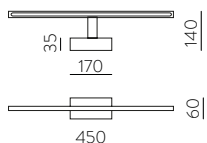

SLIDE SWITCH

K SELECTOR
3000K 4000K