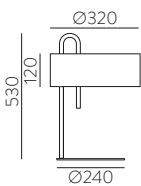

FINISH	LAMP	ON/OFF
Table Lamp	1	□□	1xE27 LED	S8178081B
	2	□■		S8178081BN
	3	■■		S8178N
	4	■□		S8178081NB
Floor Lamp	5	□□	1xE27 LED	H8178081B
	6	□■		H8178081BN
	7	■■		H8178N
	8	■□		H8178081NB

FINISH | □ TEXTURED WHITE | BLANCO TEXTURADO ■ TEXTURED BLACK | NEGRO TEXTURADO

□ WHITE SHADE | PANTALLA BLANCA ■ BLACK SHADE | PANTALLA NEGRA

□ IP20 IK05 □ RAL CUSTOM

METAL - ALGODÓN | METAL - ALGODÓN