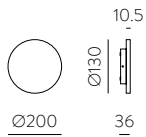

FINISH	WATT	LUM (Real)	SLIDE SWITCH (K)	ON/OFF	TRIAC	DALI/PUSH
200mm	□				A3966070B	A3966070BDT	A3966070BDP
A	■	10W	640	2700-3000	A3966070N	A3966070NDT	A3966070NDP
	■				A3966070O	A3966070ODT	A3966070ODP