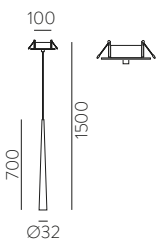

FINISH	WATT	LUM (Real)	K	⏏	ON/OFF	TRIAC	DALI/PUSH
Surface	□	5W	600	3000	-	C356220B	✗	✗
	■					C356220N	✗	✗
Recessed	□	5W	600	3000	Ø83	E356220B	✗	✗
	■					E356220N	✗	✗

FINISH | □ TEXTURED WHITE | BLANCO TEXTURADO ■ TEXTURED BLACK - NEGRO TEXTURADO

IP20 IK06 CRI>90

Incl

Visual Comfort

L80B20 ≥50.000h

UGR<16

ALUMINIUM | ALUMINIO