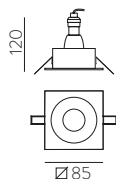

VELT

LED BULBS
Pag. 484

FINISH	LAMP	ON/OFF
☐	1xGU10 LED	P36781B

FINISH | ☐ TEXTURED WHITE | BLANCO TEXTURADO

☐ IP20 IP64 IK06

METAL - GLASS | METAL - CRISTAL

Bathroom / Iluminación Baño