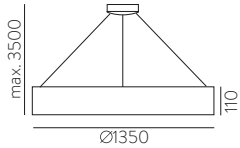

Ceiling lamps / Iluminación de techo