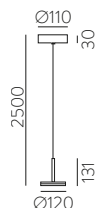

Pendant 1L

■	7.5W	675	3000	⊕	IP20	-	C3945000N	✗ ✗

Collections / Colecciones