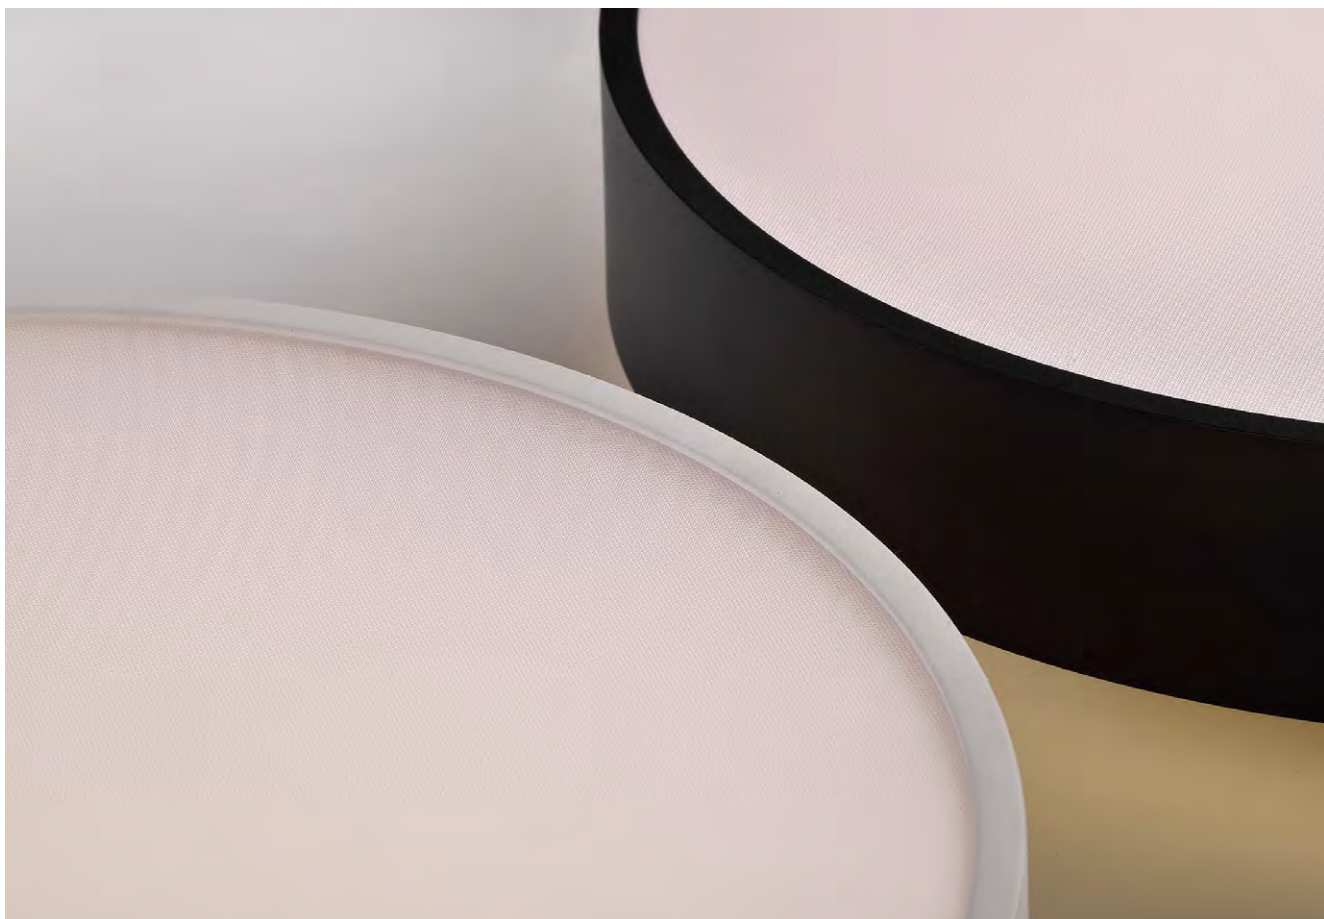

Iluminación de Techo

OPORTO NEW

Ceiling lamps / Iluminación de techo

ROMA

Ceiling lamps / Iluminación de techo

OPORTO NEW

Ceiling lamps / Iluminación de techo

The micro-prismatic diffuser reduces glare and ensures maximum light transmission. The diodes can be visible.