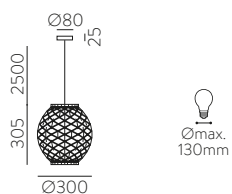

FINISH	LAMP	ON/OFF
■	1xE27 LED	C3928082NA
■		C3928081NA

MultiPack

FINISH | ■ NATURAL RAFFIA | RAFIA NATURAL

PENDANT KIT WHITE | KIT COLGANTE BLANCO PENDANT KIT BLACK | KIT COLGANTE NEGRO

IP20 IK05

DRIED WATER HYACINTH - METAL | JACINTO ACUÁTICO SECO - METAL