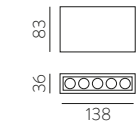

□	12W	850	3000	□	P3980000B	P3980000BDT	✗
■					P3980000N	P3980000NDT	✗