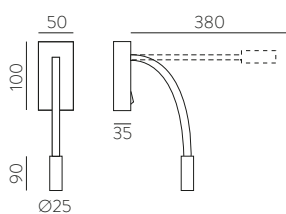

Wall lamps / Apliques

FINISH	WATT	LUM (Real)	K	ON/OFF	TRIAC	DALI/PUSH
□				A3239101B		
	3W	285	3000		✗	✗
■				A3239101N		

FINISH | □ TEXTURED WHITE | BLANCO TEXTURADO ■ TEXTURED BLACK | NEGRO TEXTURADO

IP20 IK04 CRI>90
350°
90°
incl
Visual Comfort
MacAdam Steps3
L80B20 ≥50.000h
METAL | METAL