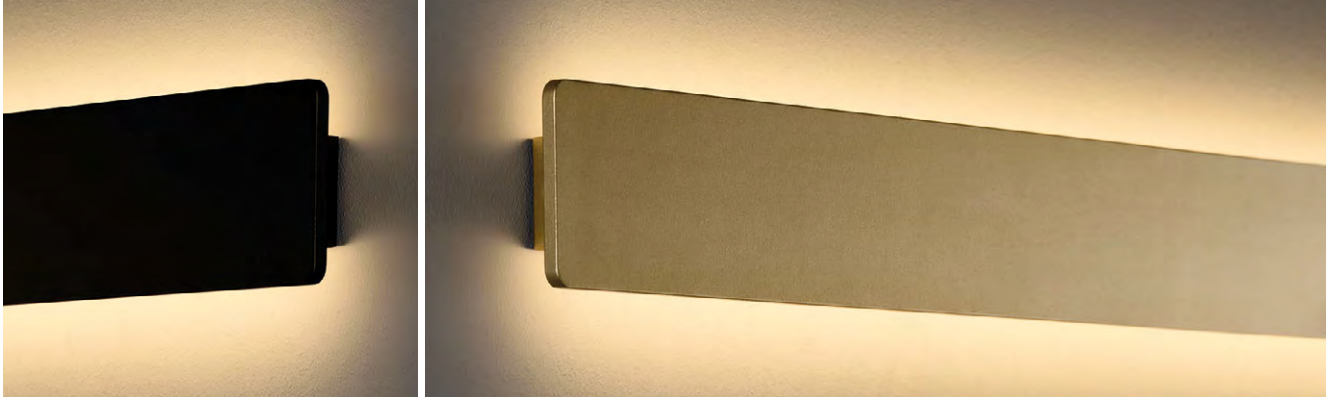

FOSCA

Wall lamps / Apliques

FOSCA

ANY COLOUR AVAILABLE, MOQ OF 10 UNITS. CONSULT OUR SALES TEAM. CUALQUIER COLOR DISPONIBLE, CANTIDAD MÍNIMA 10 UDS. CONSULTA A NUESTRO EQUIPO COMERCIAL.

	FINISH	WATT	LUM (Real)	SLIDE SWITCH (K)	ON/OFF	TRIAC	DALI/PUSH
NEW 600mm	□				A3833170B	A3833170BDT	A3833170BDP
	■	18W	1800	2700 - 3000	A3833170N	A3833170NDT	A3833170NDP
	■				A3833170O	A3833170ODT	A3833170ODP
900mm	□				A3833270B		A3833270BDP
	■	30W	2600	▶ 2700 - 3000	A3833270N	✗	A3833270NDP
	■				A3833270O		A3833270ODP
NEW 1320mm	□				A3833370B		A3833370BDP
	■	43W	3800	2700 - 3000	A3833370N	✗	A3833370NDP
	■				A3833370O		A3833370ODP