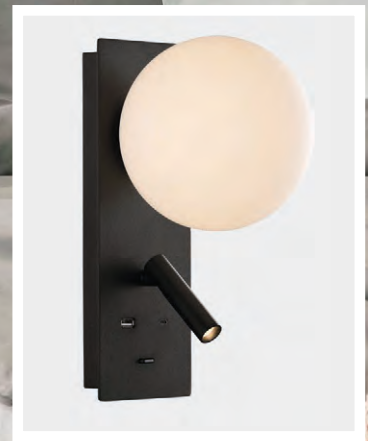

Wall lamps / Apliques

FINISH	WATT	LUM (Real)	K	ON/OFF	TRIAC	DALI/PUSH
■	8W + 3W	370 + 285	2700	A8169290N	✗	✗
■	8W + 3W	370 + 285	2700	A8169290NM	✗	✗

USB output: 5V-2A

FINISH | ■ TEXTURED BLACK - OPAL | NEGRO TEXTURADO - OPAL ■ MATT NICKEL - OPAL | NIQUEL MATE - OPAL

⊕ CRI>90 IP20 IK00 incl USB type A USB type C Visual Comfort MacAdam Step≤3 L80B20 ≥50.000h METAL - GLASS | METAL - CRISTAL