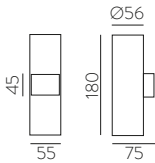

ZOOM

LED BULBS
Pag. 484

Max. 58 mm