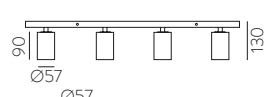

LED BULBS
Pag. 484