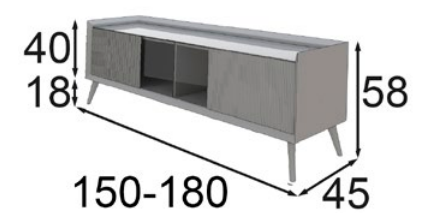

P-488

41310 140x90cm
41311 160x90cm
41312 180x90cm

P-379 55000 (150cm)

P-407 55005(100cm)

P-308 55015 (150cm)

P-458 55001 (180cm)

P-453 55006(120cm)

P-326 55016 (180cm)

* Opcional focos LED: 2 focos 55p
* Opcional cajonera 80p / Unidad

MD12

MD13

MD13

P-308 55015 (150cm)

P-326 55016 (180cm)

P-127 40834

P-488