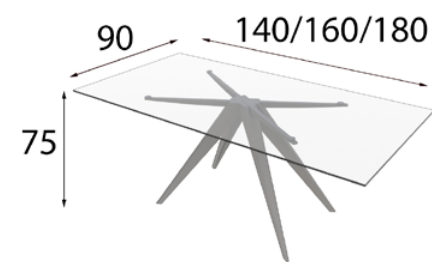

41318 110x60cm
41319 120x70cm

P-552 55003

P-407 55005(100cm)

P-453 55006(120cm)

P-379 55000 (150cm)

P-458 55001 (180cm)

* Opcional focos LED: 2 focos 55p
* Opcional cajonera 80p / Unidad

P-379 55000 (150cm)

P-458 55001 (180cm)

P-488

41310 140x90cm
41311 160x90cm
41312 180x90cm

P-127 40834

MD08

P-308 55015 (150cm)

P-326 55016 (180cm)

P-211