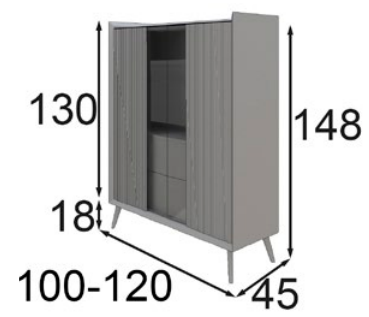

P-458 55001 (180cm)

P-488

41310 140x90cm
41311 160x90cm
41312 180x90cm

P-127 40834

MD08

P-308 55015 (150cm)

P-326 55016 (180cm)

P-211

41318 110x60cm
41319 120x70cm

MD08

* Opcional focos LED: 2 focos 55p
* Opcional cajonera 80p / Unidad

P-407 55005(100cm)

P-453 55006(120cm)

* Opcional focos LED: 2 focos 55p
 * Opcional cajonera 80p / Unidad