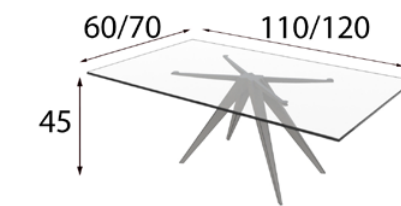

MD08

Acabados: 120 / 150 / Cristal ahumado / Tapizado Paris Cream y Antracite

P-127 40834

P-488

41310 140x90cm
41311 160x90cm
41312 180x90cm

P-308 55015 (150cm)

P-326 55016 (180cm)

P-211

P-458 55001 (180cm)

P-488

41310 140x90cm
41311 160x90cm
41312 180x90cm

P-127 40834

MD08

P-308 55015 (150cm)

P-326 55016 (180cm)

P-211