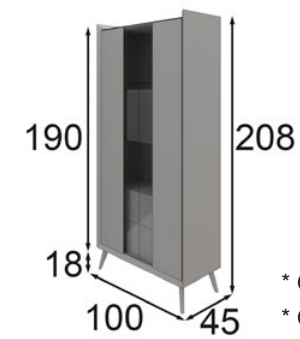

P-552 55003

P-552 55003