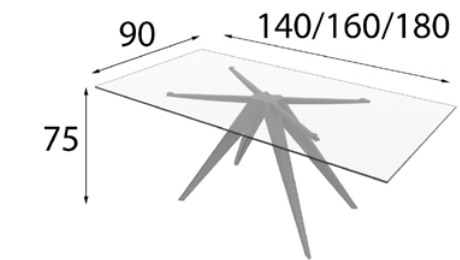

MD08

Acabados: 120 / 150 / Cristal ahumado / Tapizado Paris Cream y Antracite

P-127 40834

P-488

41310 140x90cm
41311 160x90cm
41312 180x90cm

P-308 55015 (150cm)

P-326 55016 (180cm)

P-211

41318 110x60cm
41319 120x70cm

P-552 55003

P-407 55005(100cm)

P-453 55006(120cm)

P-379 55000 (150cm)

P-458 55001 (180cm)

* Opcional focos LED: 2 focos 55p
* Opcional cajonera 80p / Unidad

P-379 55000 (150cm)

P-458 55001 (180cm)

P-488

41310 140x90cm
41311 160x90cm
41312 180x90cm

P-127 40834

MD08

P-308 55015 (150cm)

P-326 55016 (180cm)

P-211