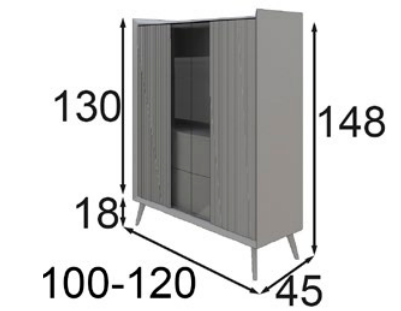

41318 110x60cm
41319 120x70cm

P-552 55003

P-407 55005(100cm)

P-453 55006(120cm)

P-379 55000 (150cm)

P-458 55001 (180cm)

* Opcional focos LED: 2 focos 55p
* Opcional cajonera 80p / Unidad

P-379 55000 (150cm)

P-458 55001 (180cm)

P-488

41310 140x90cm
41311 160x90cm
41312 180x90cm

P-127 40834

MD08

P-308 55015 (150cm)

P-326 55016 (180cm)

P-211