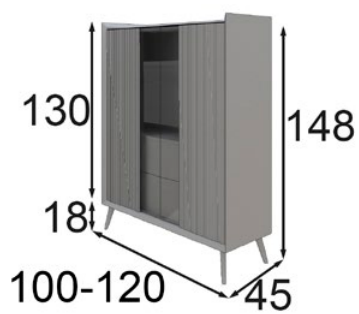

MD16

P-407 55005(100cm)

P-308 55015 (150cm)

P-453 55006(120cm)

P-326 55016 (180cm)

* Opcional focos LED: 2 focos 55p
 * Opcional cajonera 80p / Unidad

P-308 55015 (150cm)

P-326 55016 (180cm)