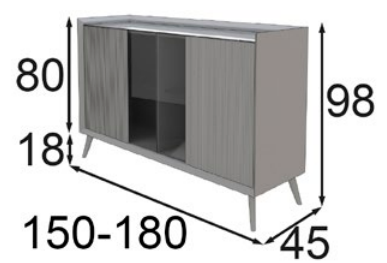

MD09

Acabados: 120 / 150
 Cristal ahumado

MD10

Acabados: 120 / 150
 Cristal ahumado

MD10

P-379 55000 (150cm)

P-458 55001 (180cm)

* Opcional focos LED: 2 focos 55p
* Opcional cajonera 80p / Unidad