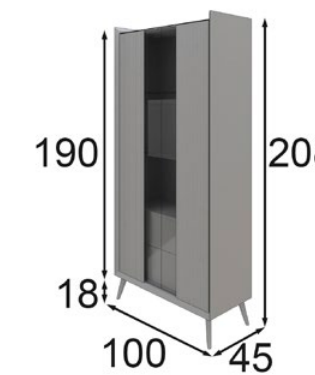

* Opcional focos LED: 2 focos 55p
* Opcional cajonera 80p / Unidad