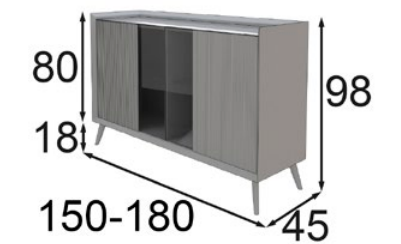

41318 110x60cm
41319 120x70cm

P-552 55003

P-407 55005(100cm)

P-453 55006(120cm)

P-379 55000 (150cm)

P-458 55001 (180cm)

* Opcional focos LED: 2 focos 55p
* Opcional cajonera 80p / Unidad

P-379 55000 (150cm)

P-458 55001 (180cm)

P-488

41310 140x90cm
41311 160x90cm
41312 180x90cm

P-127 40834

MD08

P-308 55015 (150cm)

P-326 55016 (180cm)

P-211