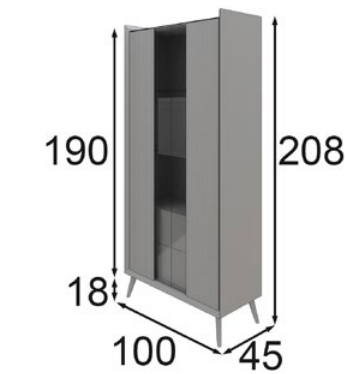

MD08

Acabados: 120 / 150 / Cristal ahumado / Tapizado Paris Cream y Antracite

P-127 40834

P-488

41310 140x90cm
41311 160x90cm
41312 180x90cm

P-308 55015 (150cm)

P-326 55016 (180cm)

P-211

41318 110x60cm
41319 120x70cm

P-552 55003

P-407 55005(100cm)

P-453 55006(120cm)

P-379 55000 (150cm)

P-458 55001 (180cm)

* Opcional focos LED: 2 focos 55p
* Opcional cajonera 80p / Unidad

P-379 55000 (150cm)

P-458 55001 (180cm)

P-488

41310 140x90cm
41311 160x90cm
41312 180x90cm

P-127 40834

MD08

P-308 55015 (150cm)

P-326 55016 (180cm)

P-211