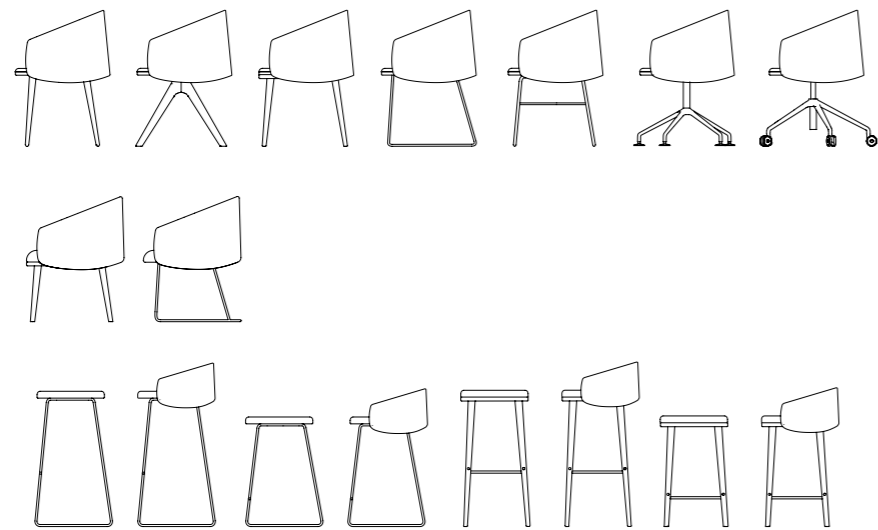

Blur

BY
ENRIQUE MARTÍ ASSOCIATES