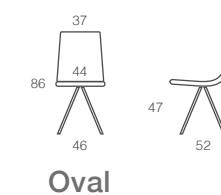

Moonlight

Mesa Moonlight con estructura Piedra y tapa Piedra Mate.
Moonlight table with Stone structure and Matt Stone top.
Table Moonlight avec structure en Pierre et plateau Pierre Mat.