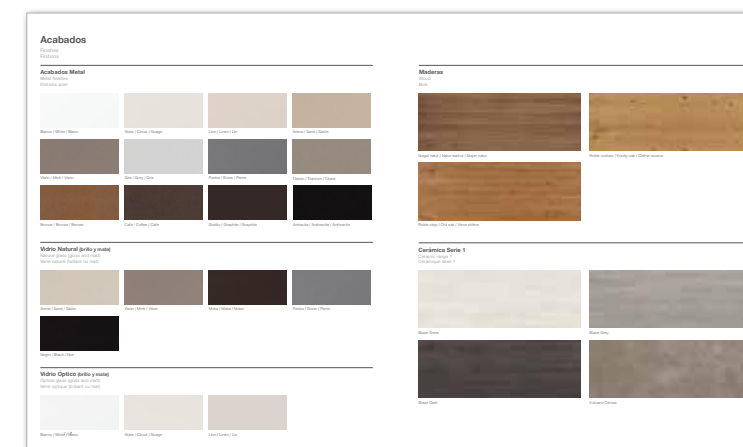

Sillas

Chairs
Chaises

Mesas de centro y complementos

Coffee tables and complements
Tables basse et compléments

Mesas de centro y complementos

Coffee tables and complements
Tables basse et compléments

Acabados

Finishes
Finitions

Acabados 188 / 189