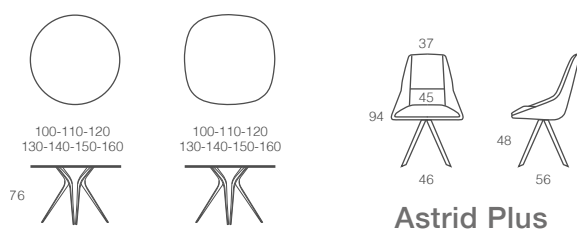

Jazz

Mesa Jazz con estructura Grafite y tapa Noir Desir.
Jazz table with Graphite structure and Noir Desir top.
Table Jazz avec structure en Graphite et plateau Noir Desir.