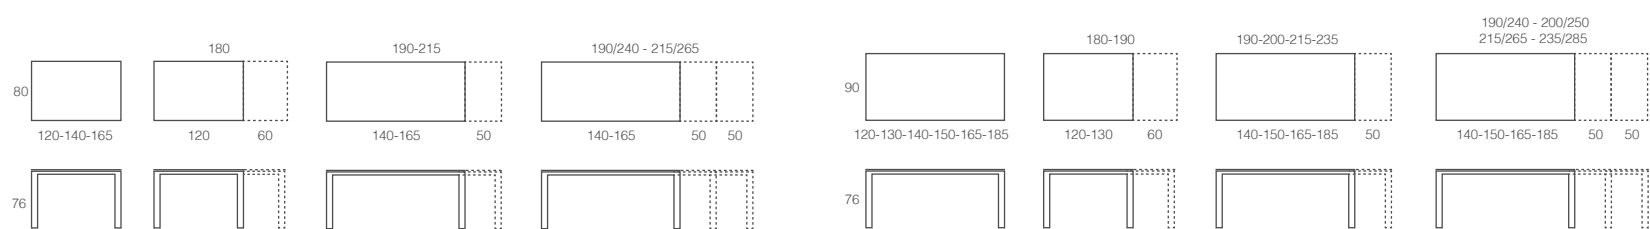

# Urban

Mesa Urban con estructura Visón y tapa Visón Mate.  
Urban table with Mink structure and Matt Mink top.  
Table Urban avec structure en Vison et plateau Vison Mat.

Maxi