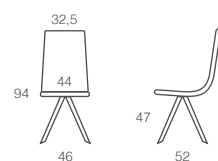

Clip

Astrid Top

Mesa elevable Clip con estructura Nube y tapa Blaze Snow.
Clip Lifting table with Cloud structure and Blaze Snow top.
Table relevable Clip avec structure en Nuage et plateau Blaze Snow.