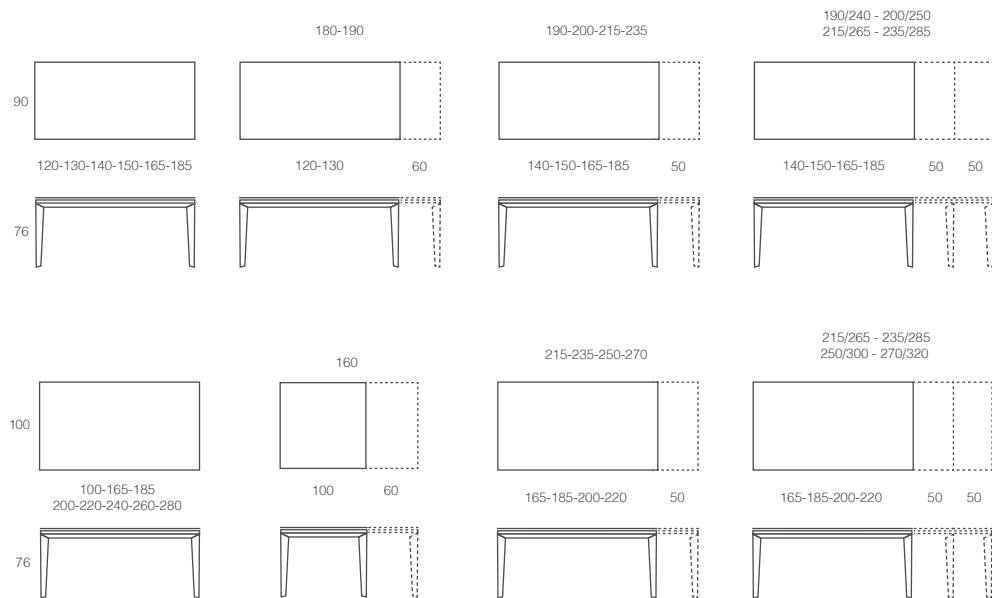

Elegance

Maxi