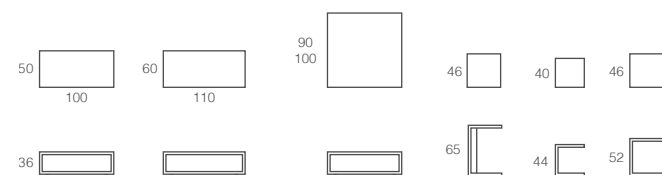

# Life

Mesa Life con estructura Blanco y tapa Bianco Statuario Venato.  
Life table with White structure and Bianco Statuario Venato top.  
Table Life avec structure en Blanc et plateau Bianco Statuario Venato.