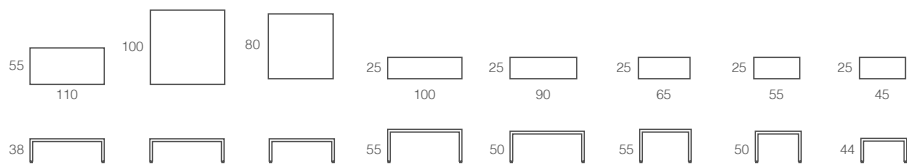

Aura

Mesa Aura con estructura Nube y tapa Blaze Snow.
Aura table with Cloud structure and Blaze Snow top.
Table Aura avec structure en Nuage et plateau Blaze Snow.