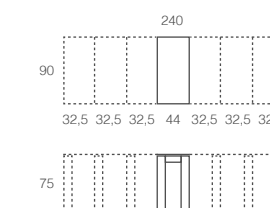

Voila

Consola / Console table / Console

Consola extensible Voila con estructura Nube y tapa Diamond Cream.
Voila extendable console with Cloud structure and Diamond Cream top.
Console Voila extensible avec structure en Nuage et plateau Diamond Cream.