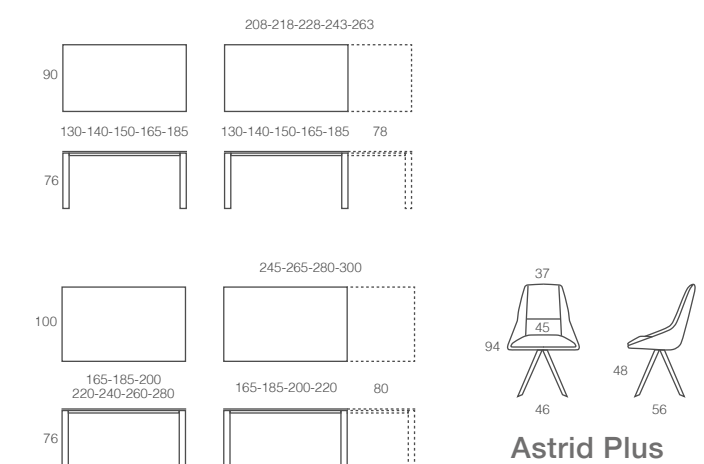

Sydney

Mesa Sydney con estructura Nube y tapa Calacatta Oro Venato.
Sydney table with Cloud structure and Calacatta Oro Venato Top.
Table Sydney avec structure en Nuage et plateau Calacatta Oro Venato.