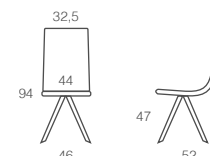

Astrid Top

Mesa Dining Trendy con estructura Nube y tapa Blaze Snow.
Dining Trendy table with Cloud structure and Blaze Snow top.
Table Dining Trendy avec structure en Nuage et plateau Blaze Snow.