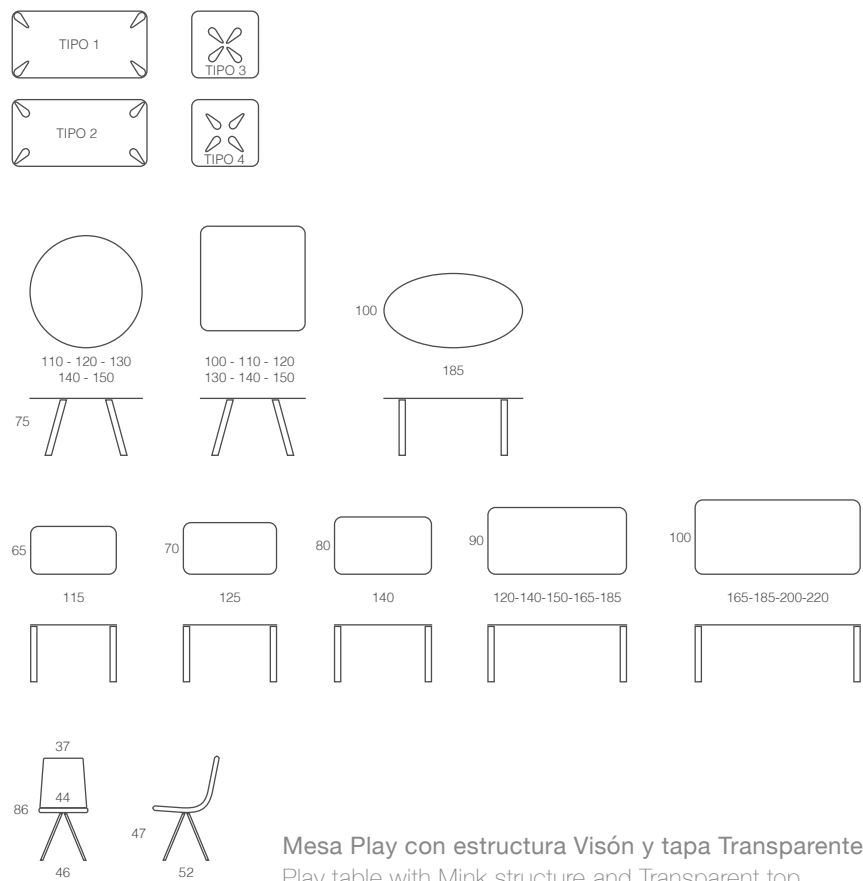

Play

Mesa Play con estructura Visón y tapa Transparente. ►
Play table with Mink structure and Transparent top.
Table Play avec structure en Vison et plateau Transparent.