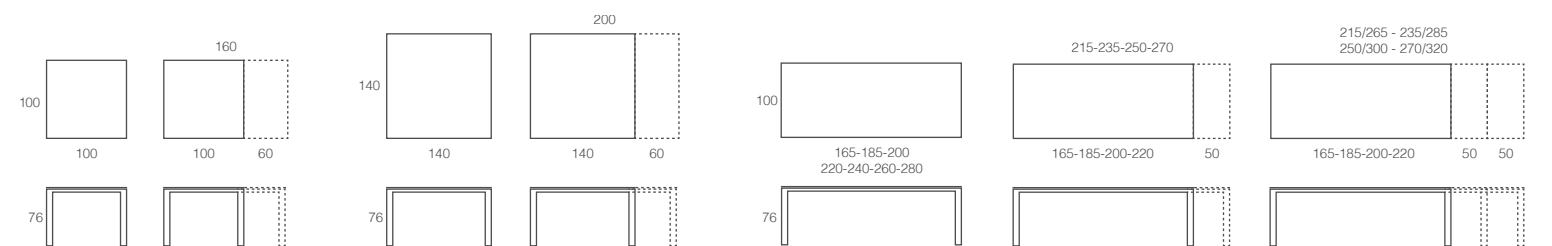

# Urban

Mesa Urban con estructura Visón y tapa Visón Mate.  
Urban table with Mink structure and Matt Mink top.  
Table Urban avec structure en Vison et plateau Vison Mat.

Maxi