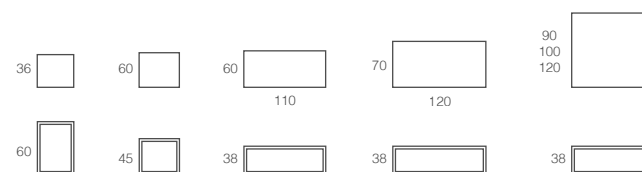

Mesa Mito con estructura Nube. Tapa y bandeja Blaze Snow.
Mito table with Cloud structure and Blaze Snow top and tray.
Table Mito avec structure en Nuage et plateaux Blaze Snow.