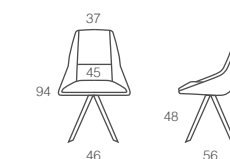

Vogart

Oval Plus

Mesa Vogart con estructura Grafito y tapa Roble Viejo.
Vogart table with Graphite structure and Old Oak top.
Table Vogart avec structure en Graphite et plateau Chêne Vieux.