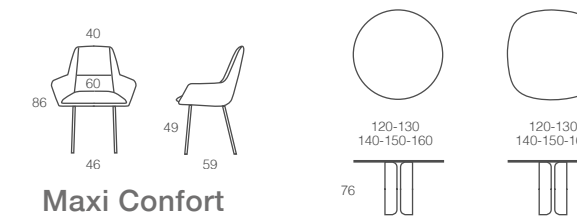

# Loop

Maxi Confort

Mesa Loop con estructura Nube y tapa Reverie.  
Loop table with Cloud structure and Reverie top.  
Table Loop avec structure en Nuage et plateau Reverie.