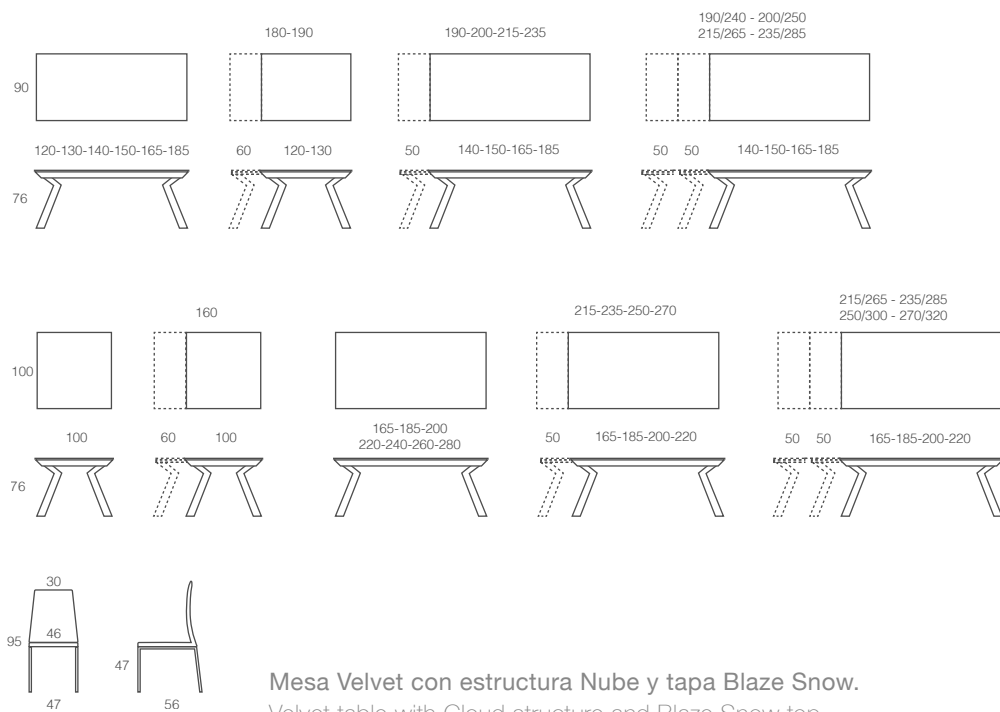

Velvet

Chic

Mesa Velvet con estructura Nube y tapa Blaze Snow.
Velvet table with Cloud structure and Blaze Snow top.
Table Velvet avec structure en Nuage et plateau Blaze Snow.