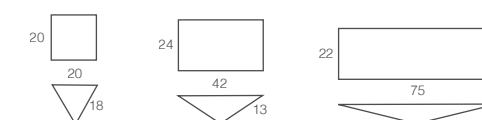

Diamond

Estantes / Shelves / Étagères