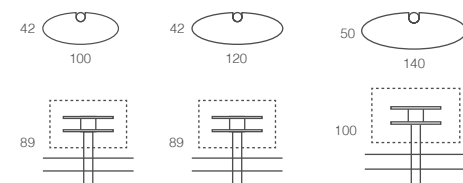

Dream

Mesa TV / TV Table / Table de TV