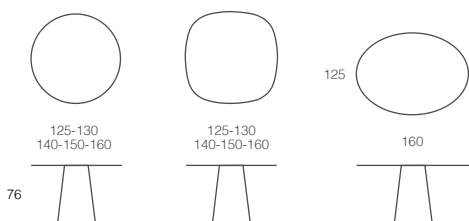

Mesa Vega con estructura Bronce y tapa Reverie. ▶
Vega table with Bronze structure and Reverie top.
Table Vega avec structure en Bronze et plateau Reverie.