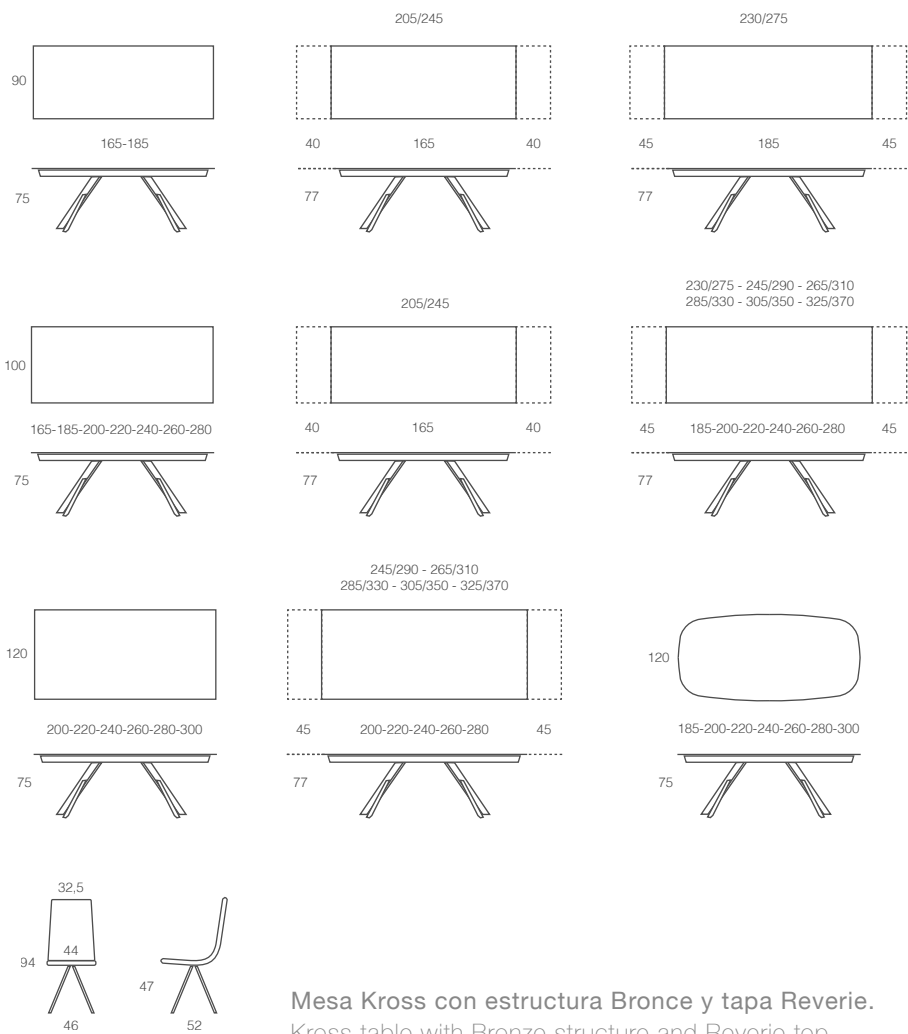

# Kross

Mesa Kross con estructura Bronce y tapa Reverie.  
Kross table with Bronze structure and Reverie top.  
Table Kross avec structure en Bronze et plateau Reverie.