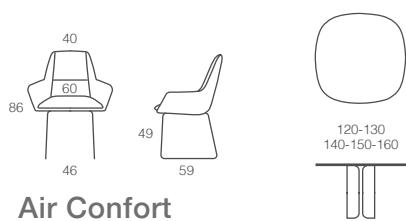

Loop

Air Confort

Mesa Loop con estructura Visón y tapa Emperador Extra. Lazy Table en Visón Mate.
Loop table with Mink structure and Emperador Extra top. Matt Mink Lazy Table.
Table Loop avec structure en Vison et plateau Emperador Extra. Lazy Table en Vison Mat.