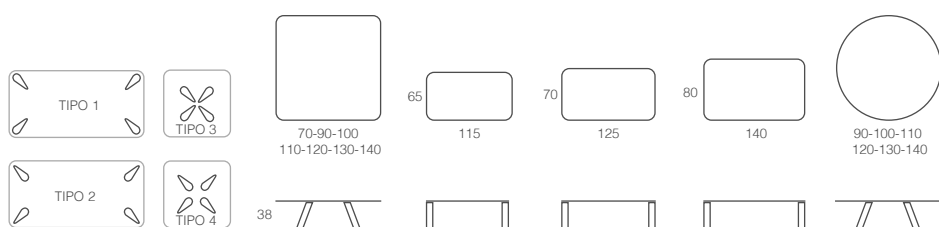

Mesa Play con estructura Lino y tapa Transparente. ▶
Play table with Linen structure and Transparent top.
Table Play avec structure en Lin et plateau Transparent.