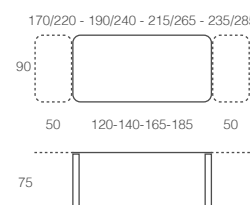

Mesa Play Plus con estructura Lino y tapa Transparente.
Play Plus table with Linen structure and Transparent top.
Table Play Plus avec structure en Lin et plateau Transparent.