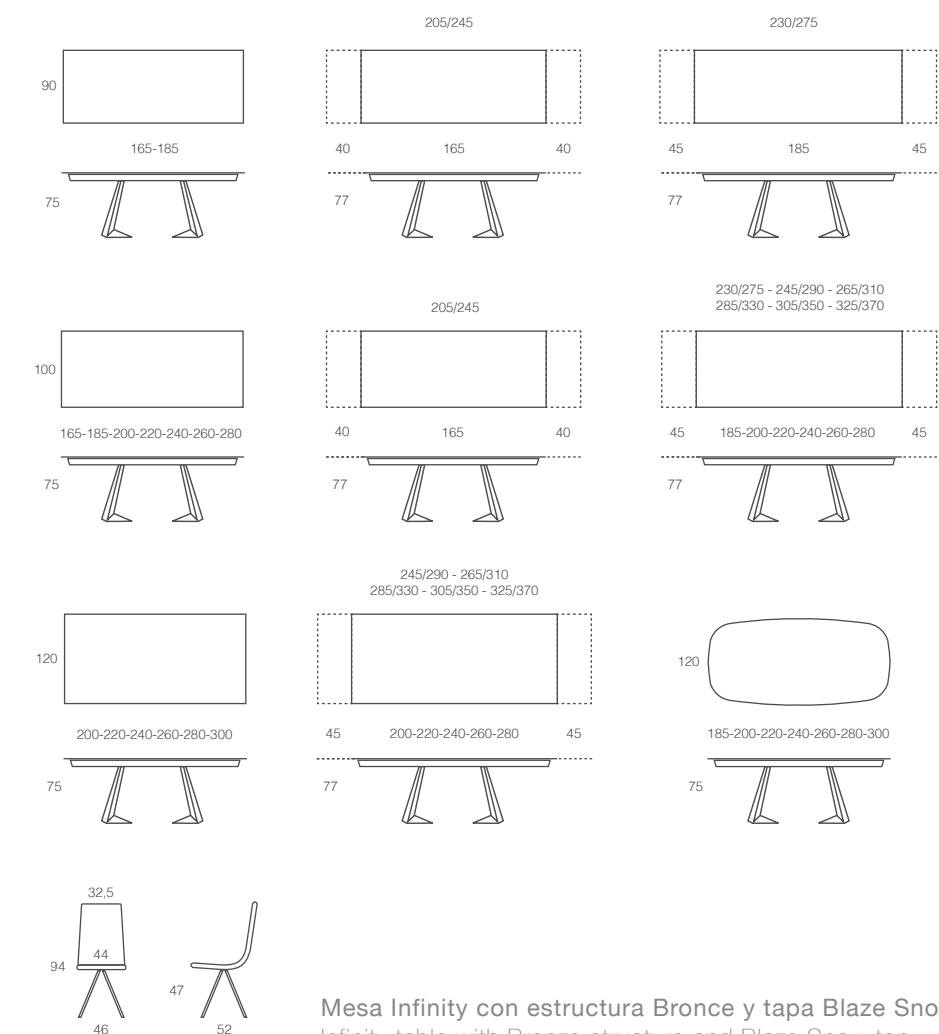

Infinity

Astrid Top

Mesa Infinity con estructura Bronce y tapa Blaze Snow.
Infinity table with Bronze structure and Blaze Snow top.
Table Infinity avec structure en Bronze et plateau Blaze Snow.