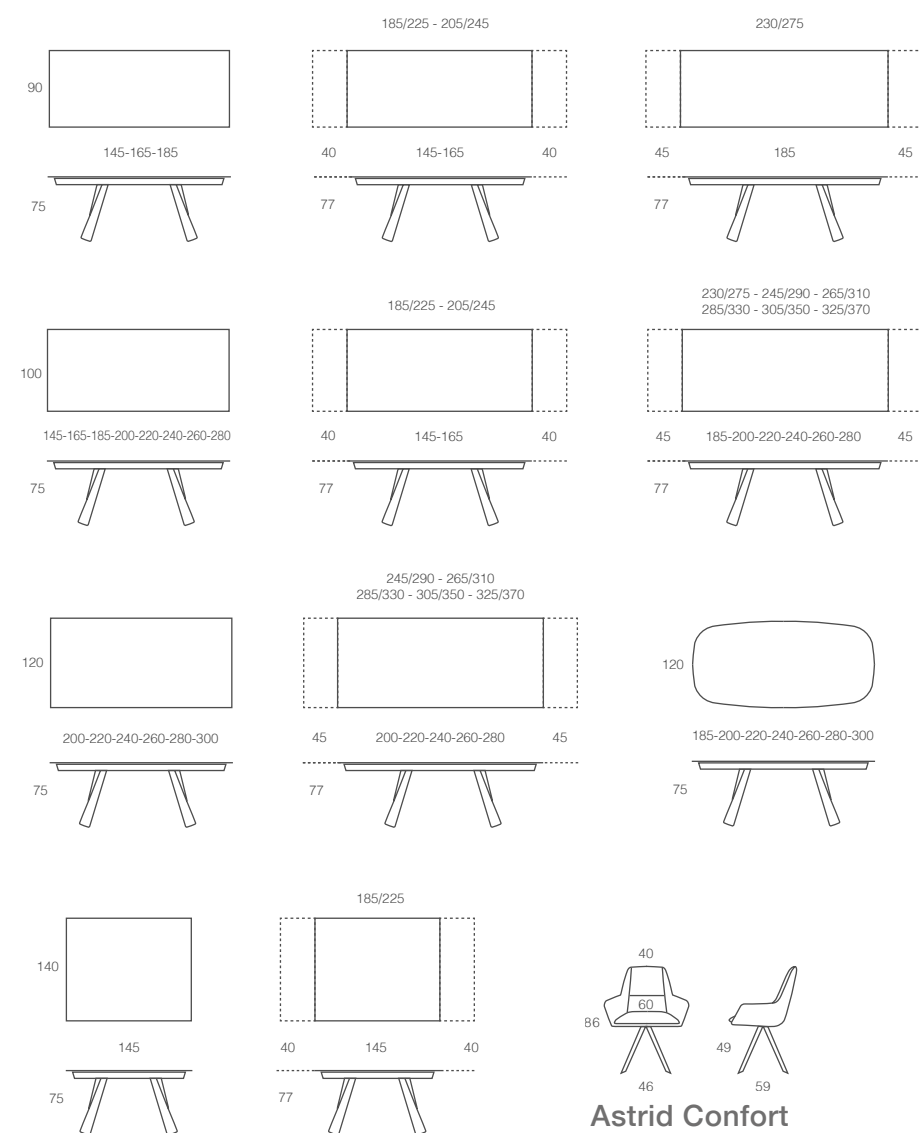

Kreta

Mesa Kreta con estructura Nube y tapa Reverie.
Kreta table with Cloud structure and Reverie top.
Table Kreta avec structure en Nuage et plateau Reverie.