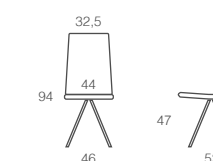

Melbourne

Astrid Top

Mesa Melbourne con estructura Lino y tapa Lino Mate.
Melbourne table with Linen structure and Matt Linen top.
Table Melbourne avec structure en Lin et plateau Lin Mat.