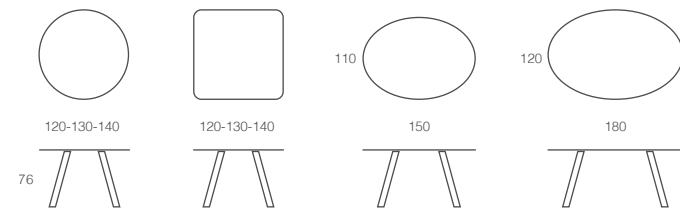

Mesa Moonlight con estructura Arena y tapa Arena Mate.
Moonlight table with Sand structure and Matt Sand top.
Table Moonlight avec structure en Sable et plateau Sable Mat.