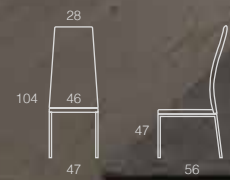

Velvet

Mesa Velvet con estructura Nube y tapa Nube Mate.
Velvet table with Cloud structure and Matt Cloud top.
Table Velvet avec structure en Nuage et plateau Nuage Mat.

Chic Top