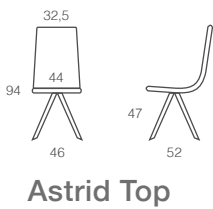

Motion

Astrid Top

Mesa Motion con estructura Nube y tapa Nube Mate.
Motion table with Cloud structure and Matt Cloud top.
Table Motion avec structure en Nuage et plateau Nuage Mat.