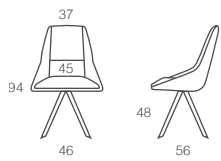

Kreta

Astrid Plus

Mesa Kreta con estructura Grafito y tapa Noir Desir.
Kreta table with Graphite structure and Noir Desir top.
Table Kreta avec structure en Graphite et plateau Noir Desir.