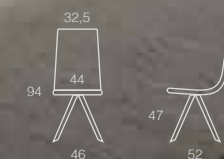

Motion

Astrid Top

Mesa Motion con estructura Grafito y tapa Roble Nudoso.
Motion table with Graphite structure and Knotty Oak top.
Table Motion avec structure en Graphite et plateau Chêne Noueux.