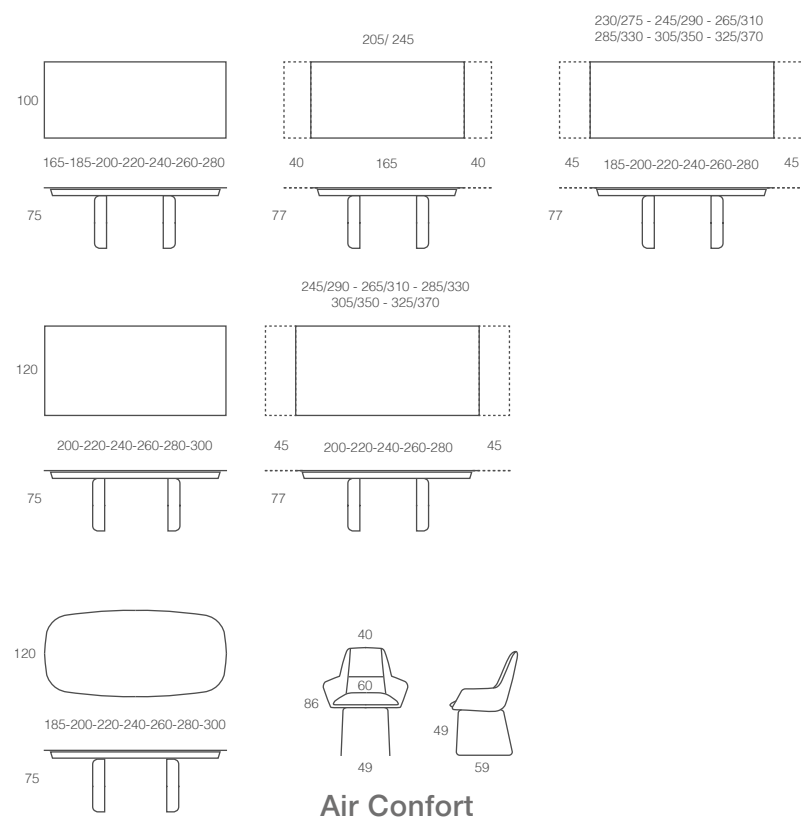

# Loop

Mesa Loop con estructura Lino y tapa Diamond Cream.  
Loop table with Linen structure and Diamond Cream top.  
Table Loop avec structure en Lin et plateau Diamond Cream.