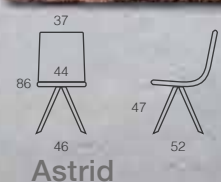

Link

Mesa Link con estructura Piedra y tapa Piedra Brillo.
Link table with Stone structure and Gloss Stone top.
Table Link avec structure en Pierre et plateau Pierre Brillant.