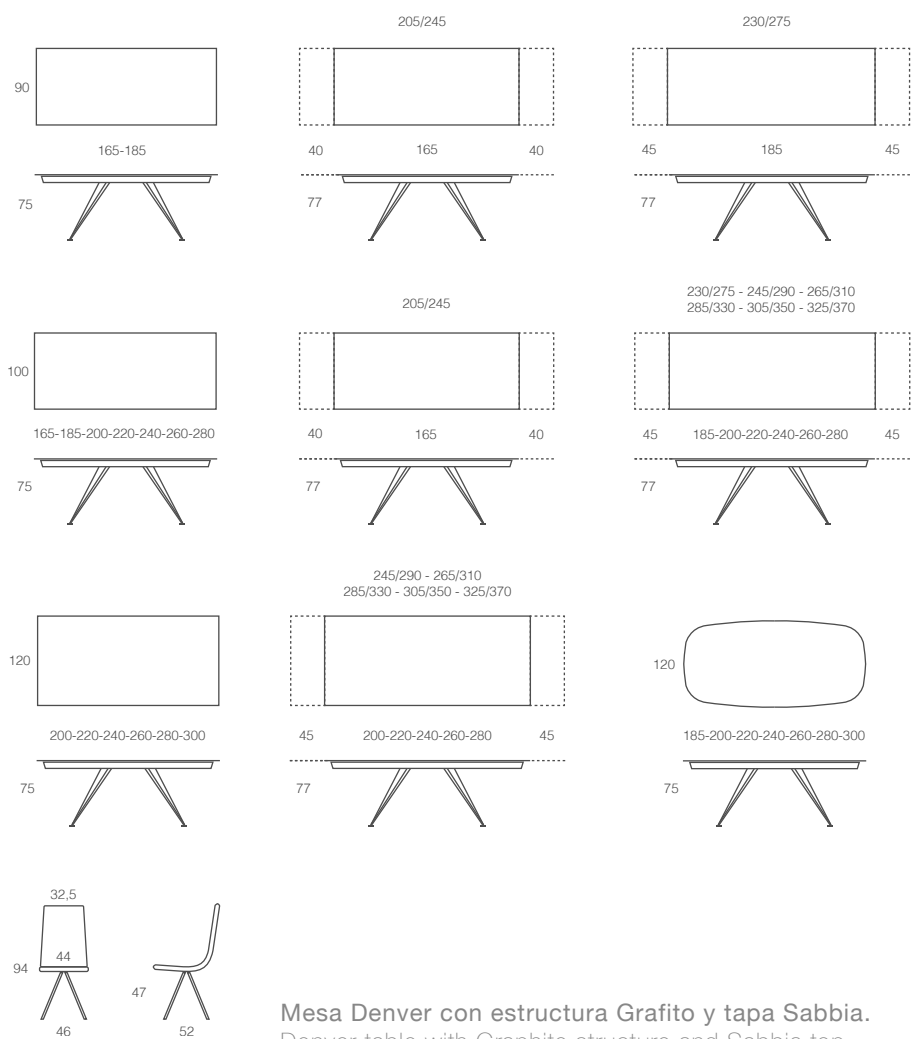

Denver

Mesa Denver con estructura Grafito y tapa Sabbia.
Denver table with Graphite structure and Sabbia top.
Table Denver avec structure en Graphite et plateau Sabbia.

Astrid Top